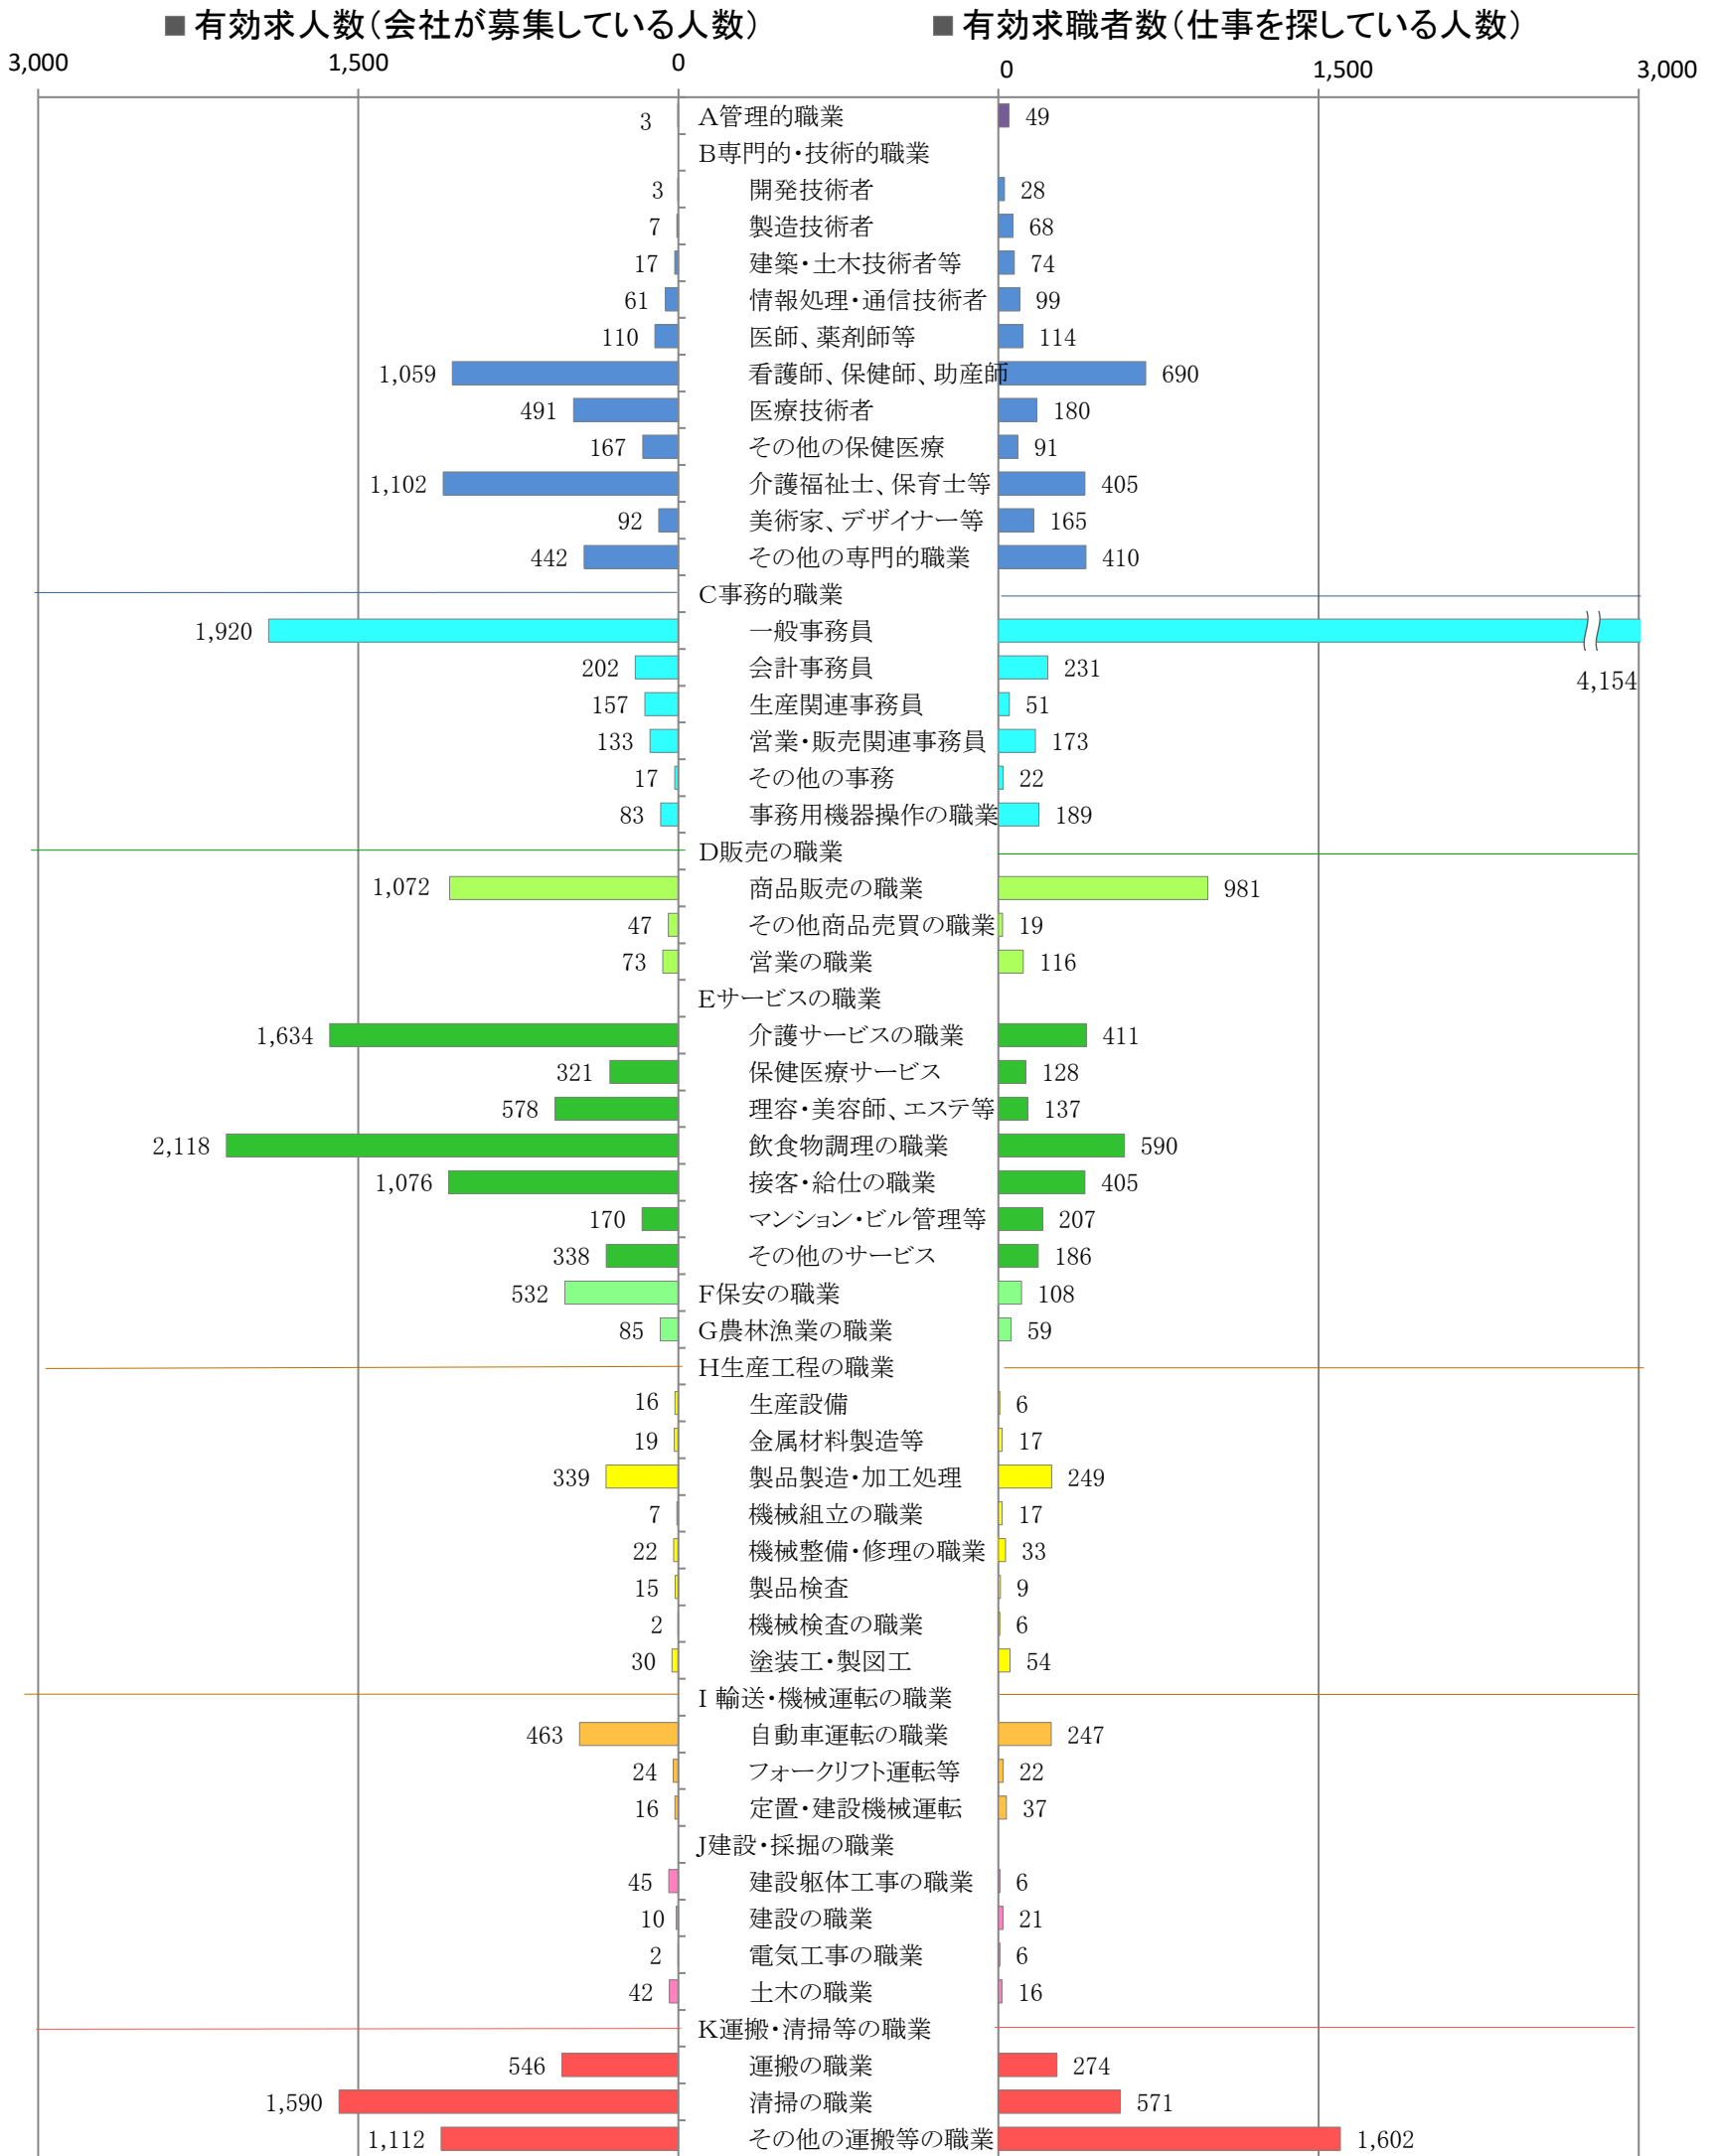

〈福岡地域：バランスシート〉
職業別：有効求人・求職状況(常用・パート)

令和4年4月

※1 ハローワーク福岡中央、福岡東、福岡南、福岡西の合計数
 ※2 福岡労働局ホームページ(https://site.mhlw.go.jp/fukuoka-roudoukyoku/jirei_toukei/kyujin_kyushoku/toukei/_120538.html)でも公開しています。
 ※3 ハローワークインターネットサービスの機能拡充に伴い、令和3年9月以降の数値には、ハローワークに来所せず、オンライン上で「求職者マイページ」を開設した求職者数が含まれます。