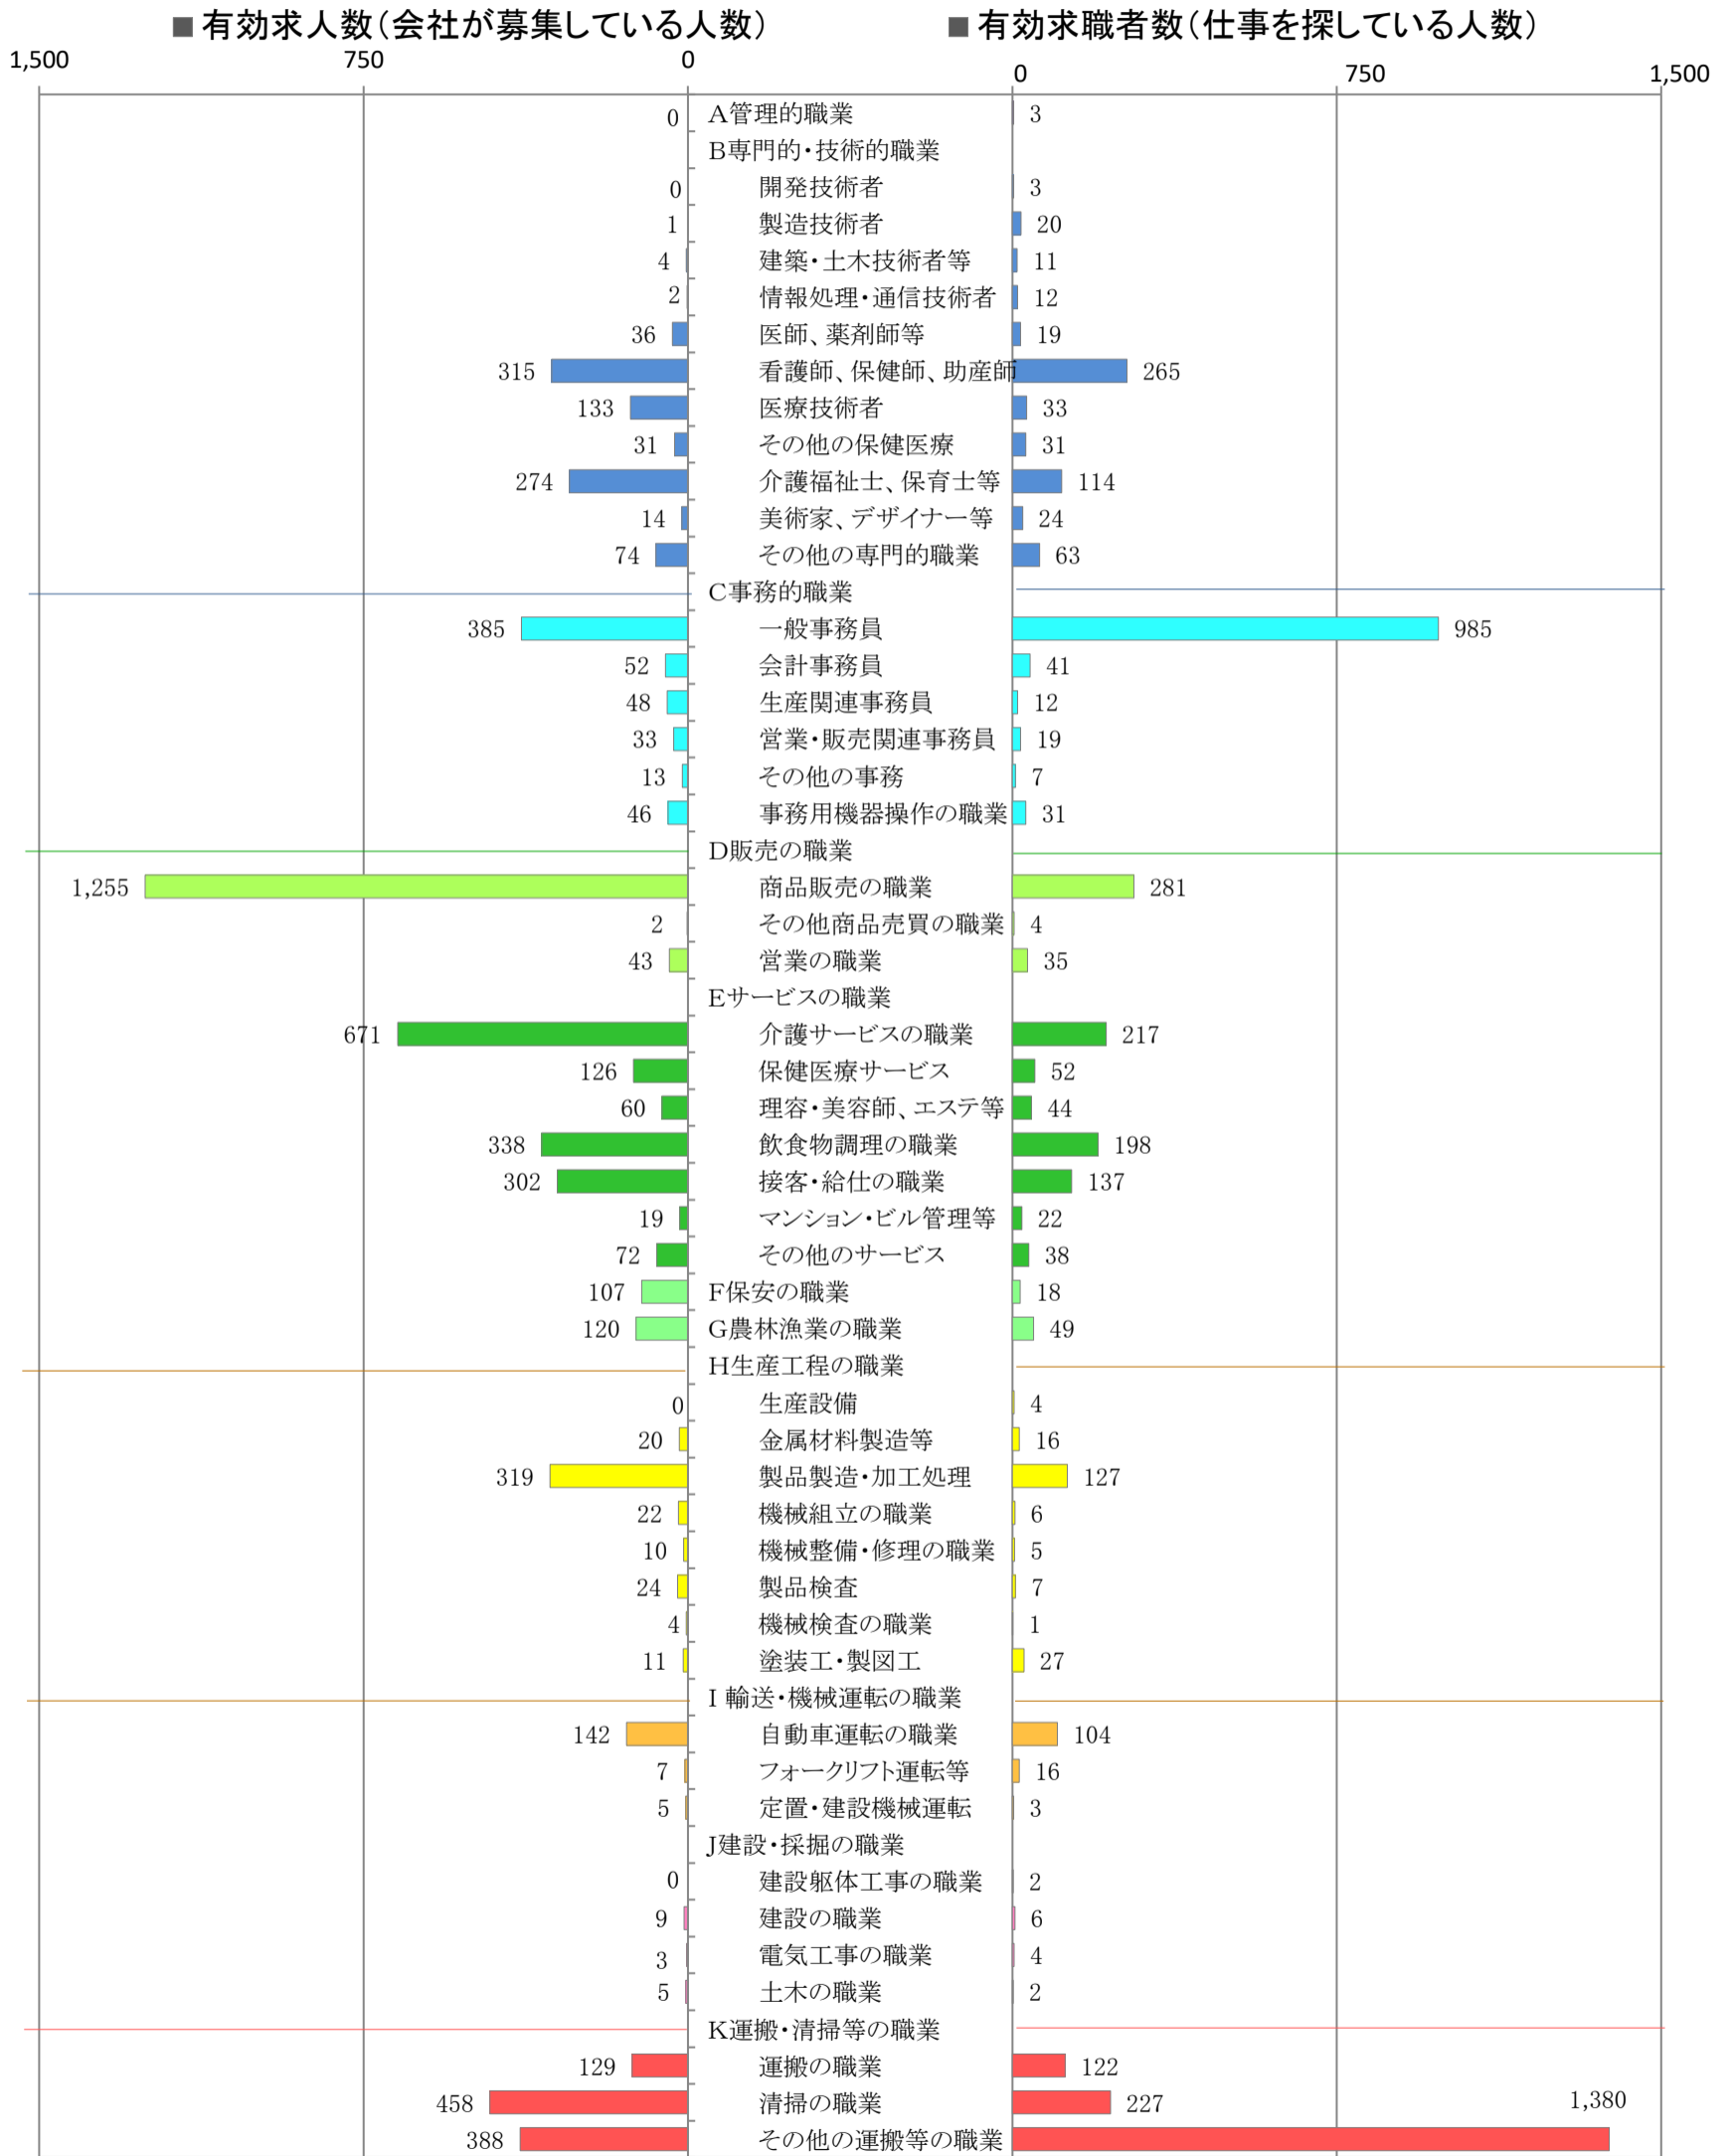

〈南部地域：バランスシート〉
職業別：有効求人・求職状況(常用・パート)

令和4年3月

※1 ハローワーク大牟田、久留米、八女、朝倉の合計数

※2 福岡労働局ホームページ(https://jsite.mhlw.go.jp/fukuoka-roudoukyoku/jirei_toukei/kyujin_kyushoku/toukei/_120538.html)でも公開しています。