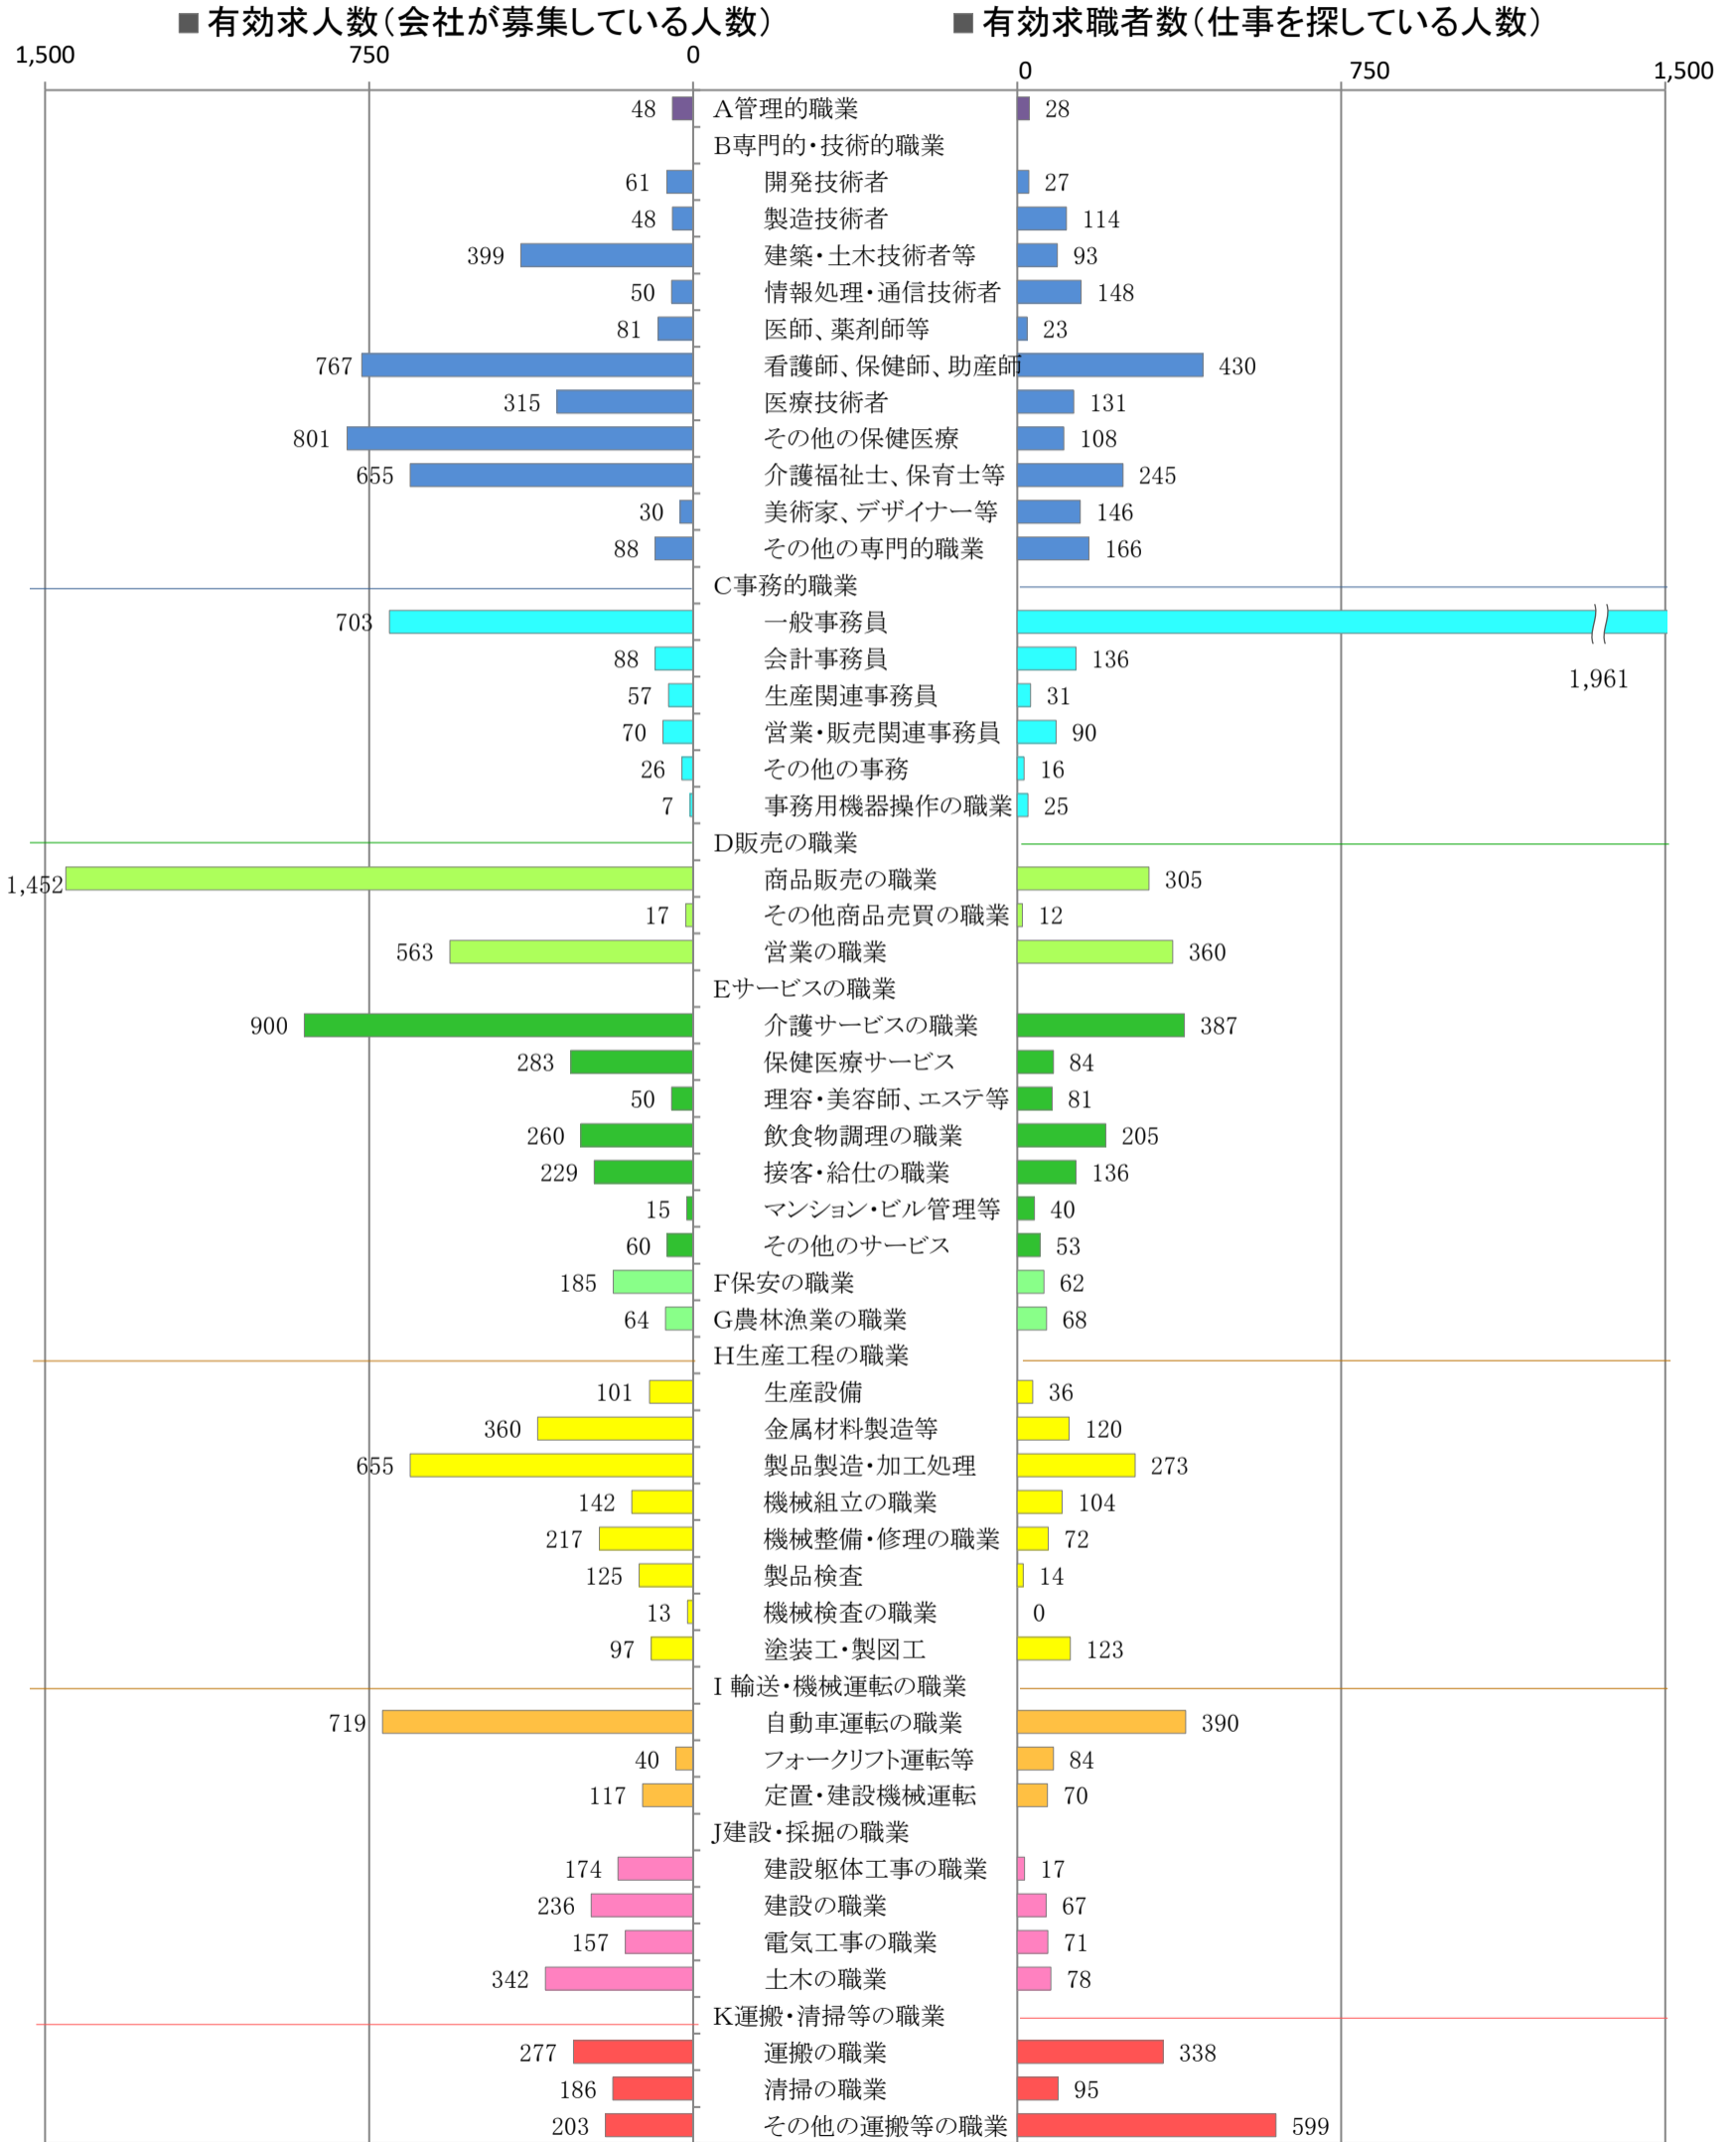

〈南部地域：バランスシート〉

令和4年3月

職業別：有効求人・求職状況(常用・フルタイム)

※1 ハローワーク大牟田、久留米、八女、朝倉の合計数

※2 福岡労働局ホームページ([https://jsite.mhlw.go.jp/fukuoka-roudoukyoku/jirei\\_toukei/kyujin\\_kyushoku/toukei/\\_120538.html](https://jsite.mhlw.go.jp/fukuoka-roudoukyoku/jirei_toukei/kyujin_kyushoku/toukei/_120538.html))でも公開しています。