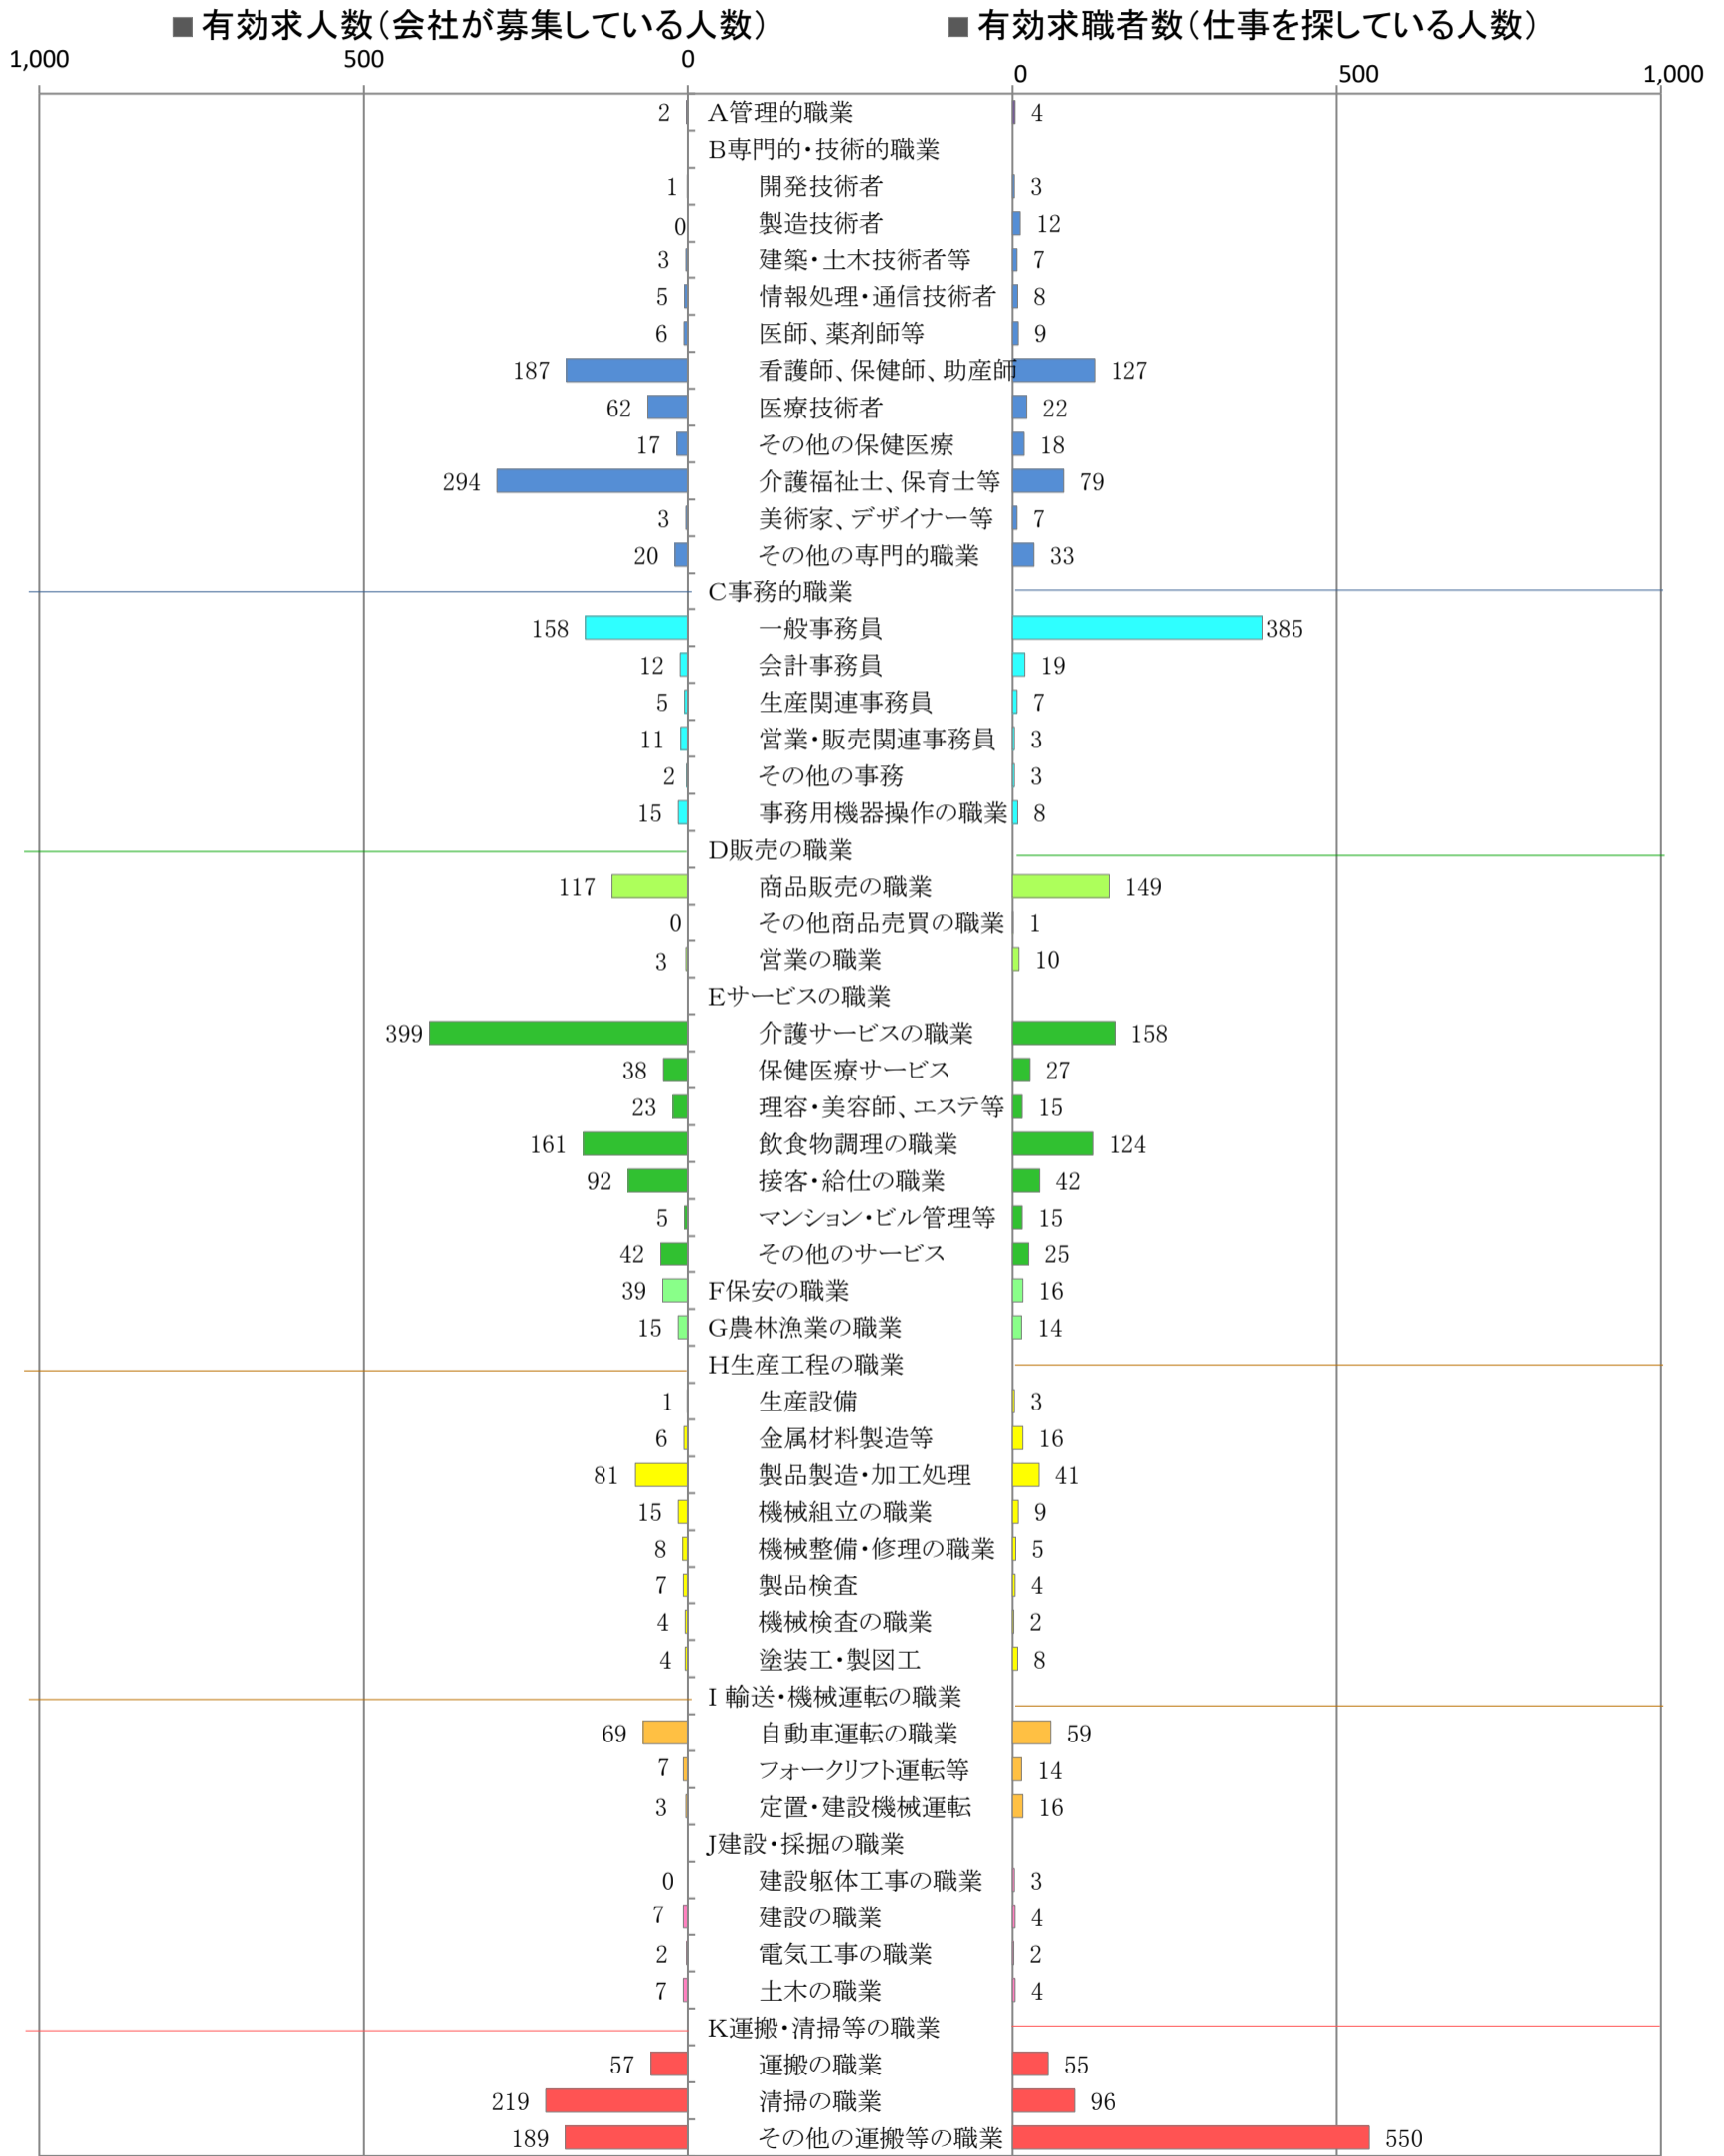

〈筑豊地域：バランスシート〉

令和4年3月

職業別：有効求人・求職状況(常用・パート)

※1 ハローワーク飯塚、直方、田川の合計数

※2 福岡労働局ホームページ(https://jsite.mhlw.go.jp/fukuoka-roudoukyoku/jirei_toukei/kyujin_kyushoku/toukei/_120538.html)でも公開しています。