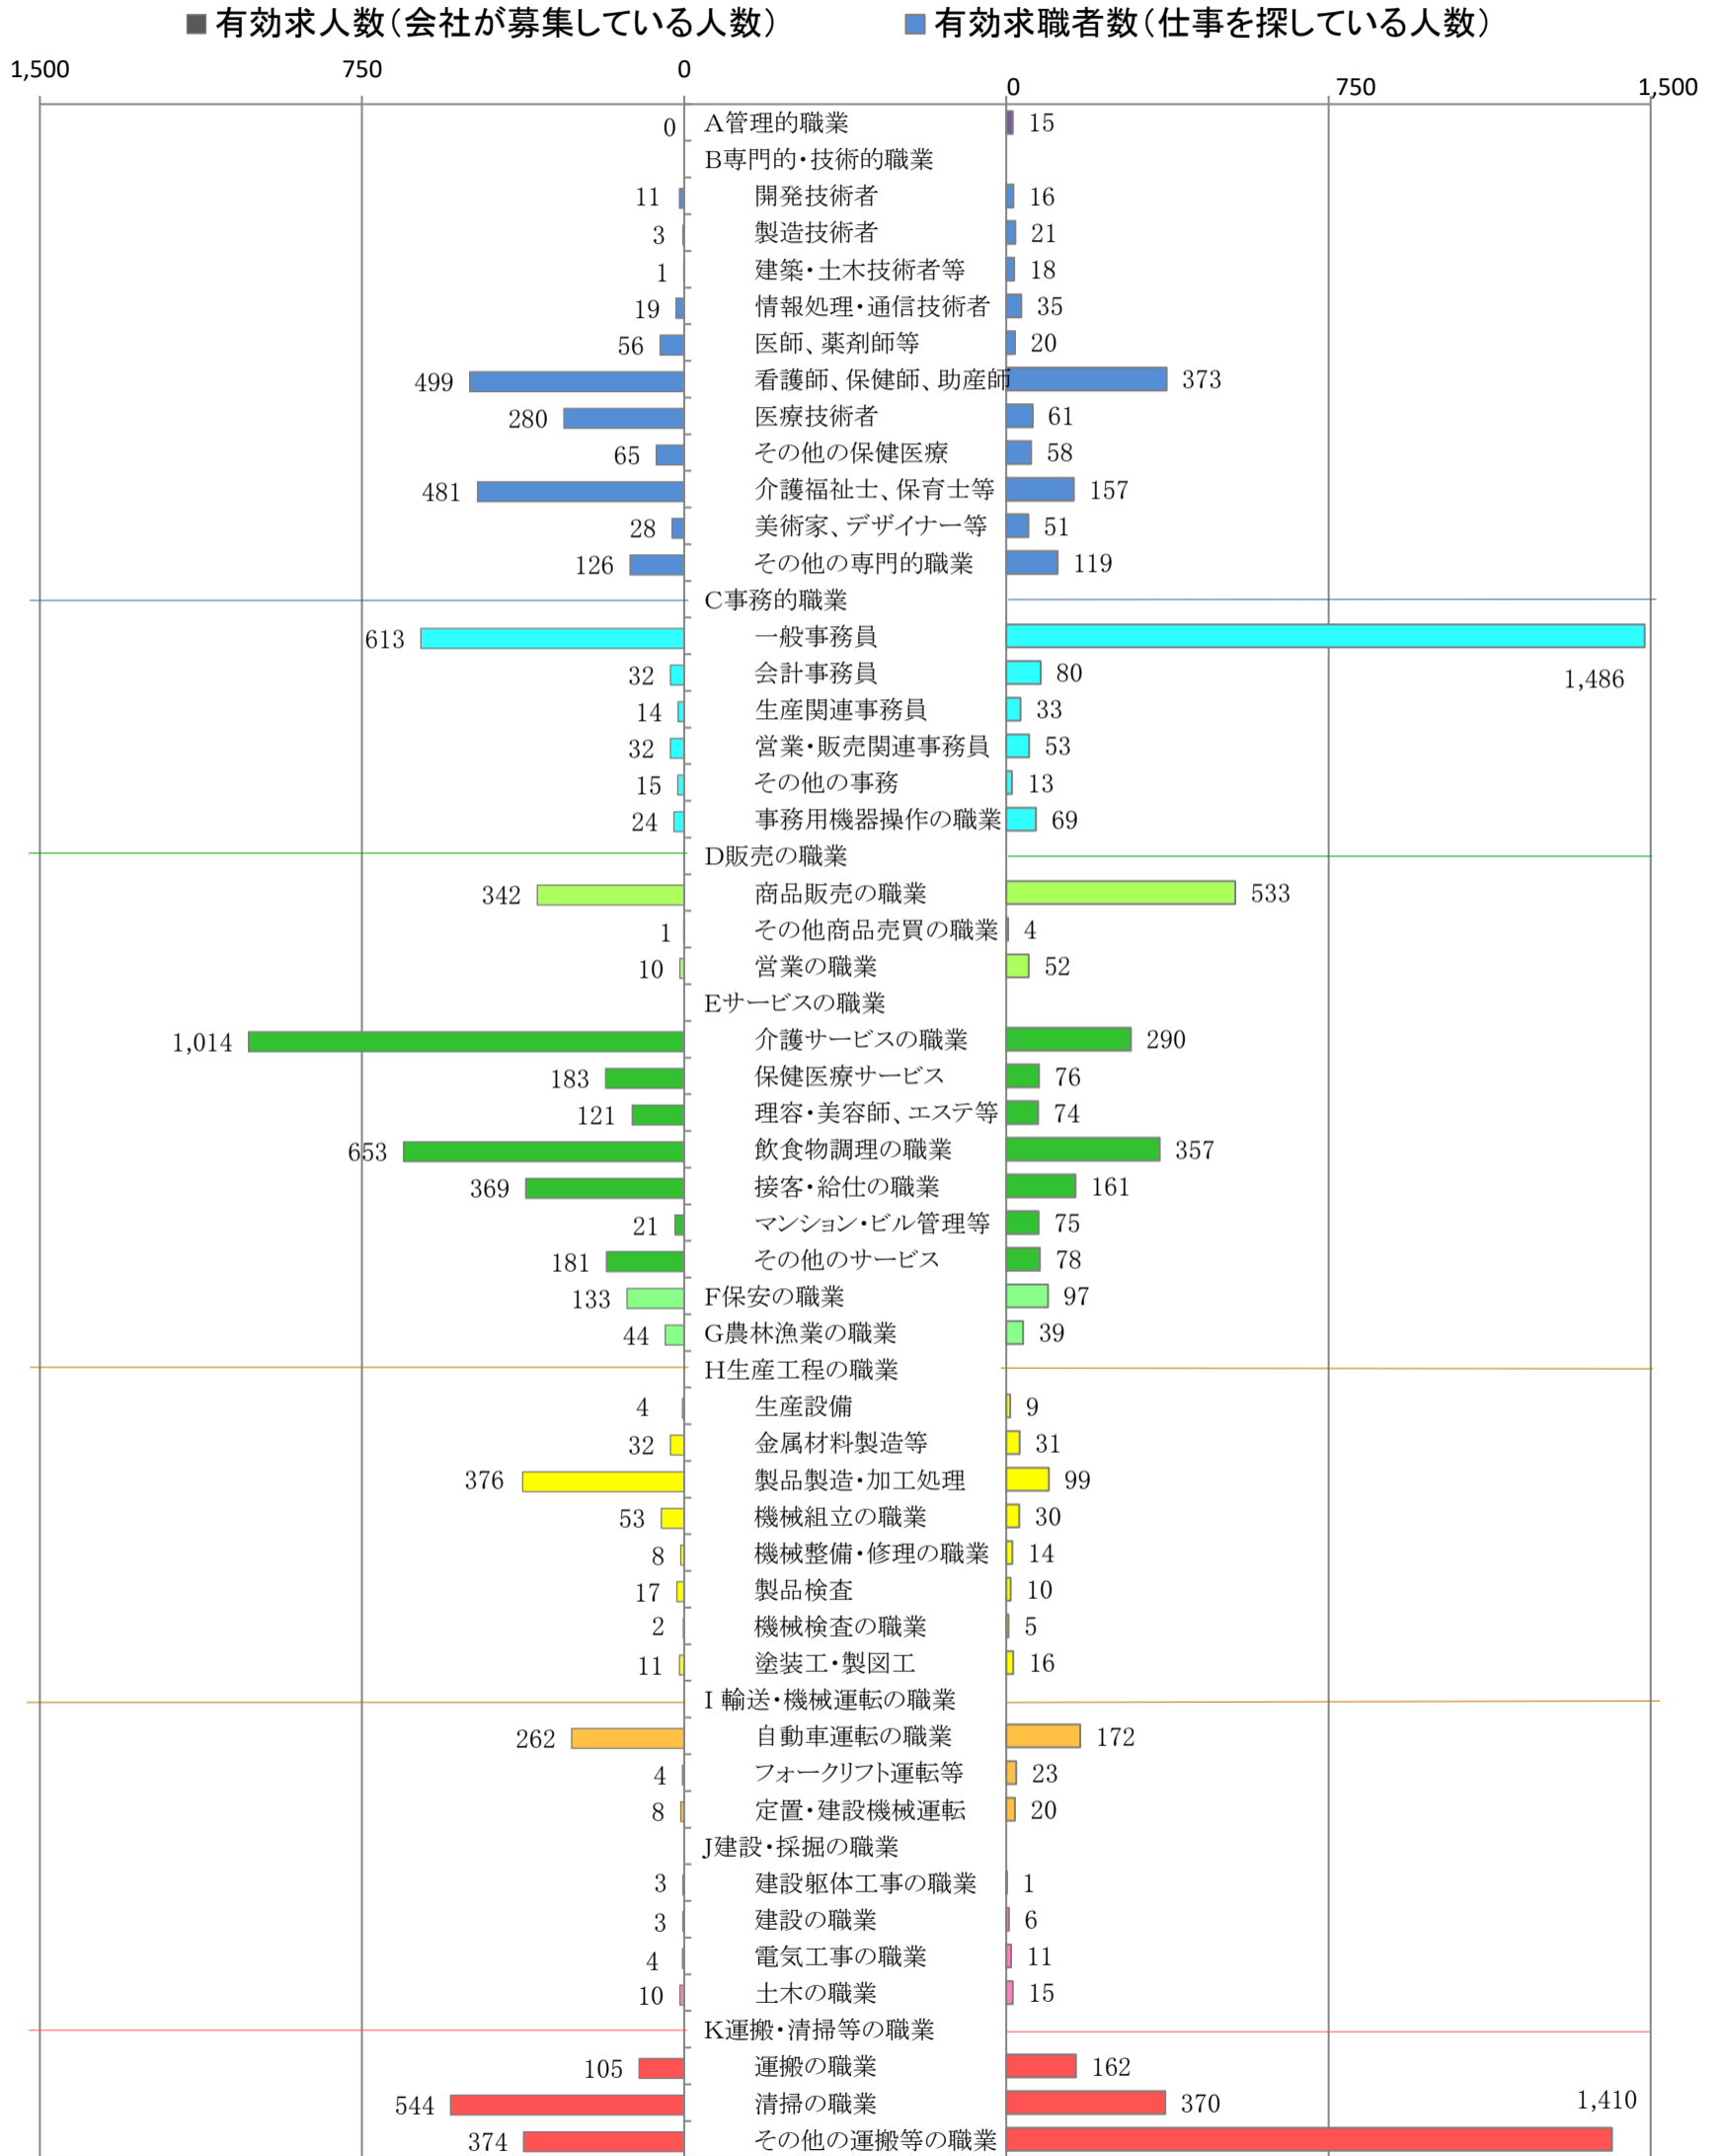

〈北九州地域：バランスシート〉

令和4年3月

職業別：有効求人・求職状況(常用・パート)

※1 ハローワーク小倉、八幡、行橋の合計数

※2 福岡労働局ホームページ(https://jsite.mhlw.go.jp/fukuoka-roudoukyoku/jirei_toukei/kyujin_kyushoku/toukei/_120538.html)でも公開しています。