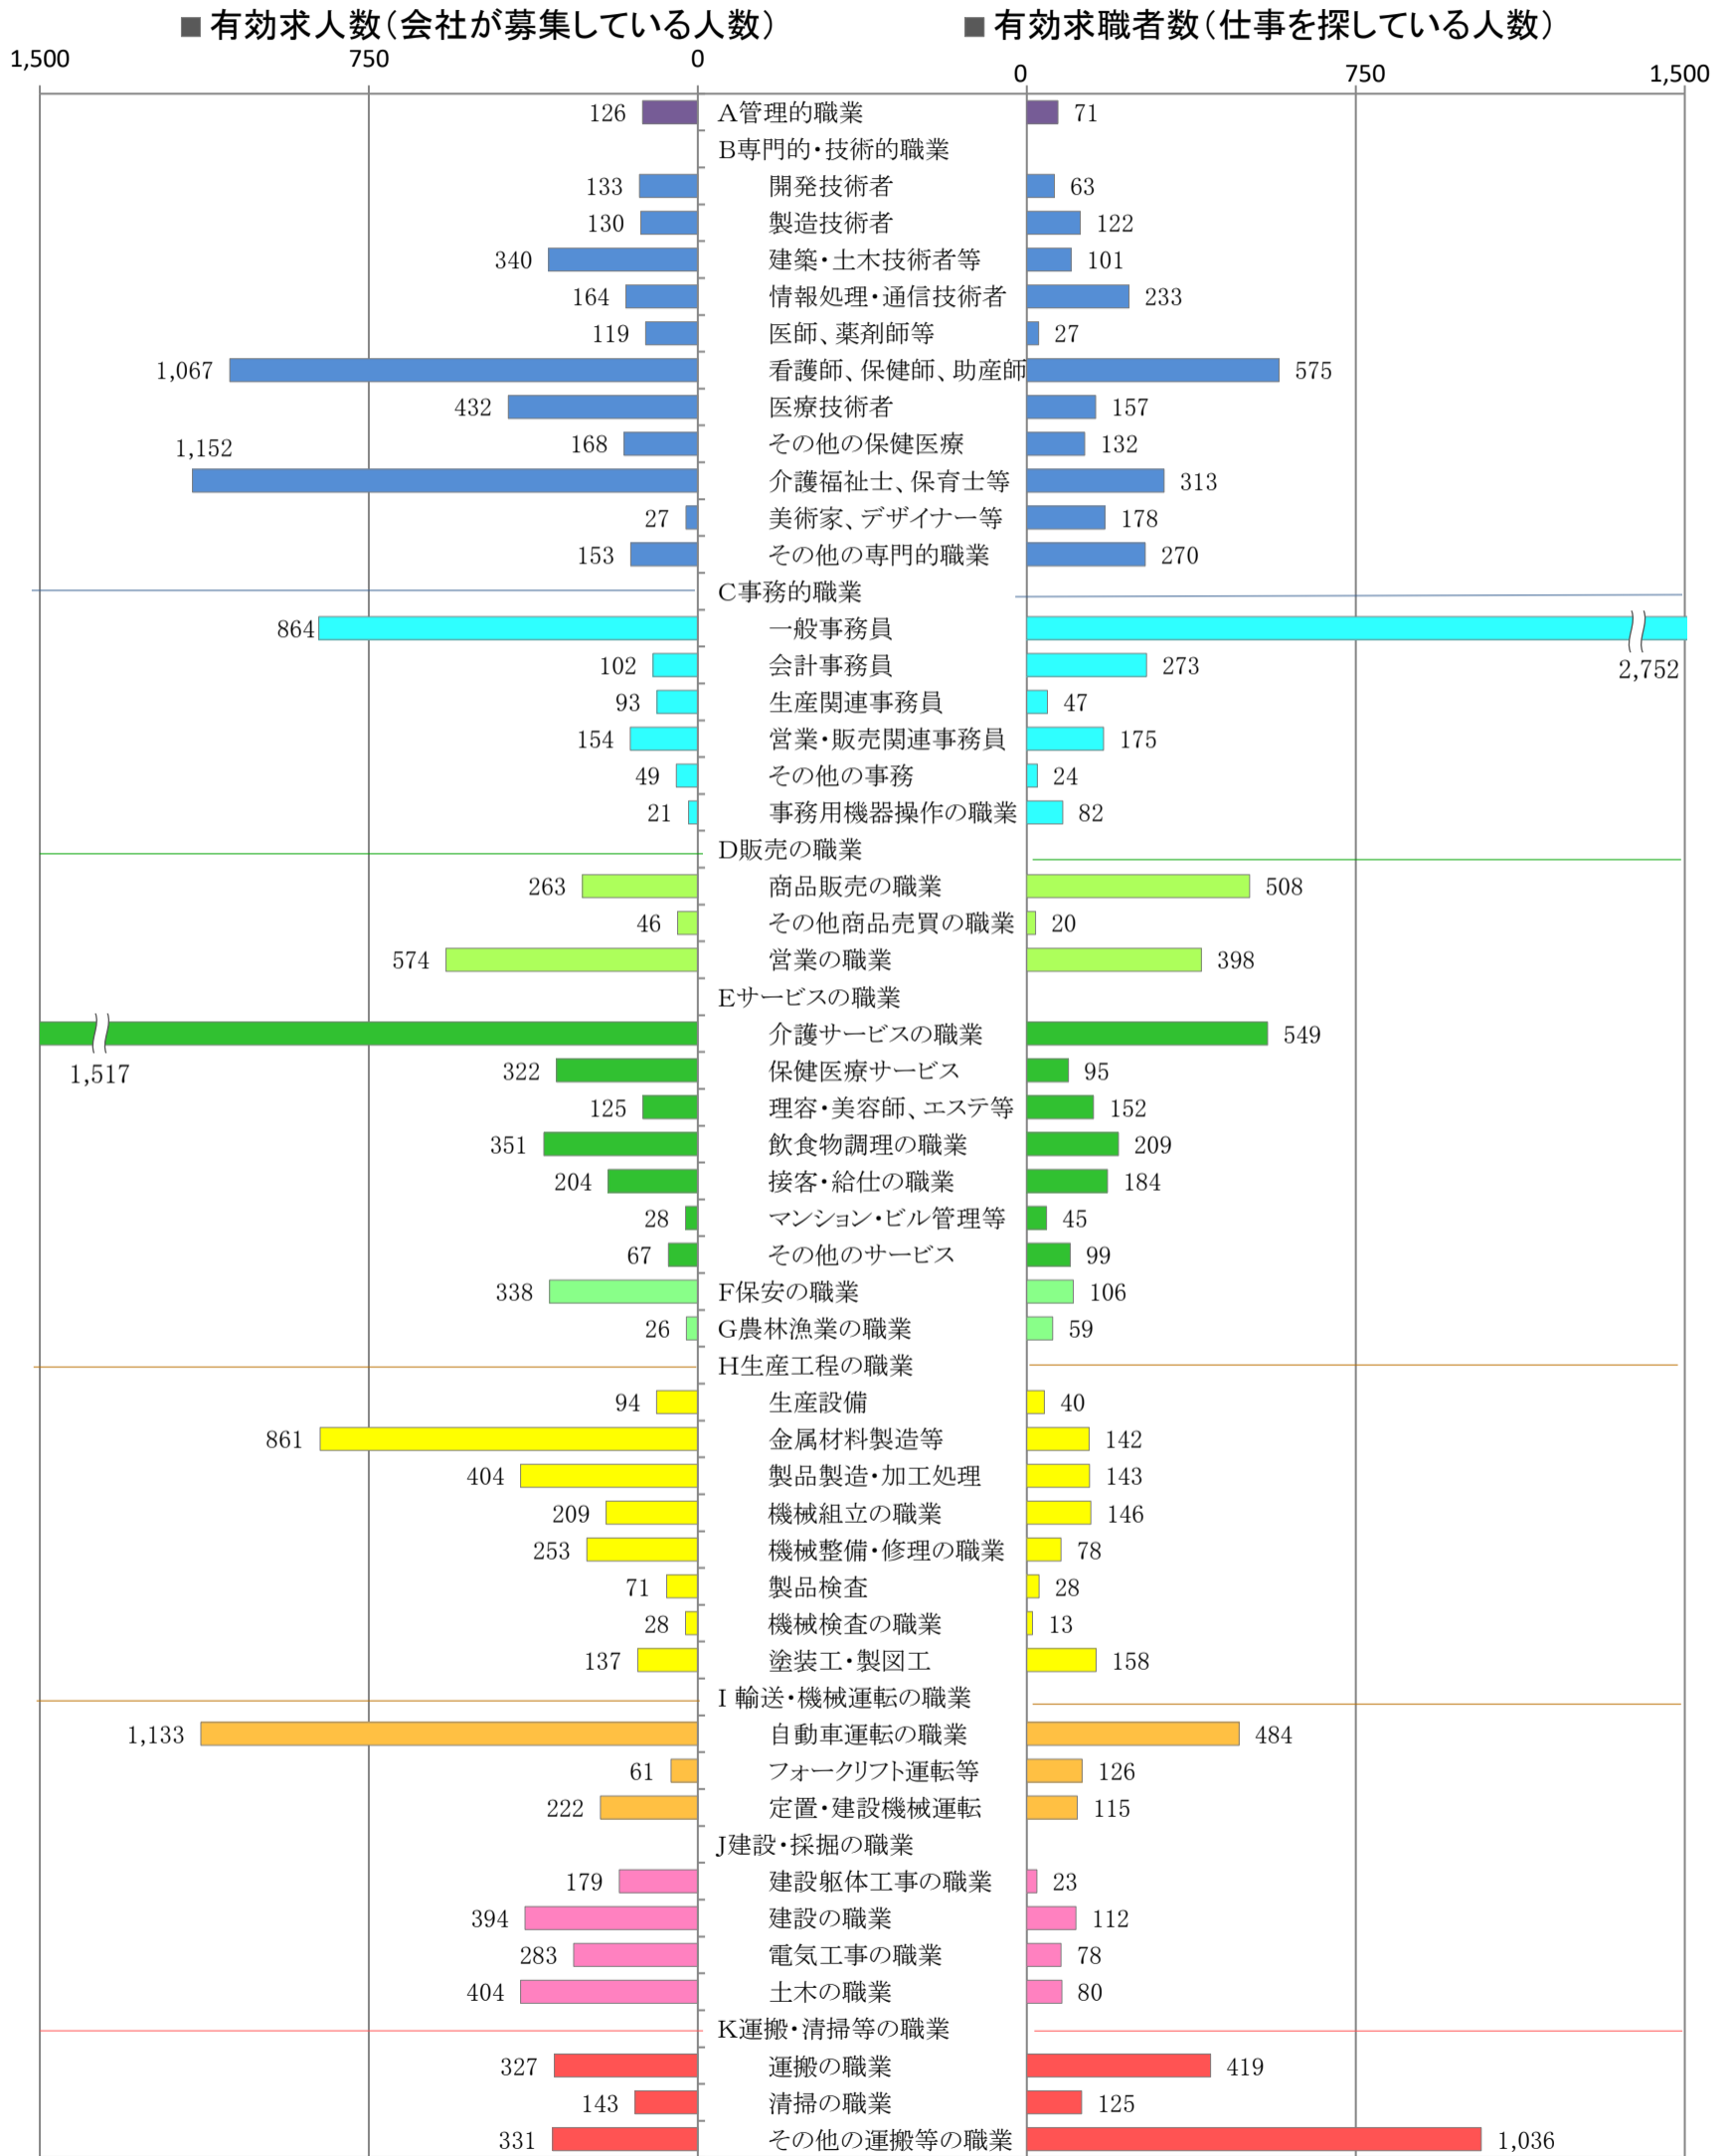

〈北九州地域: バランスシート〉

令和4年3月

職業別: 有効求人・求職状況(常用・フルタイム)

※1 ハローワーク小倉、八幡、行橋の合計数

※2 福岡労働局ホームページ(https://jsite.mhlw.go.jp/fukuoka-roudoukyoku/jirei_toukei/kyujin_kyushoku/toukei/_120538.html)でも公開しています。