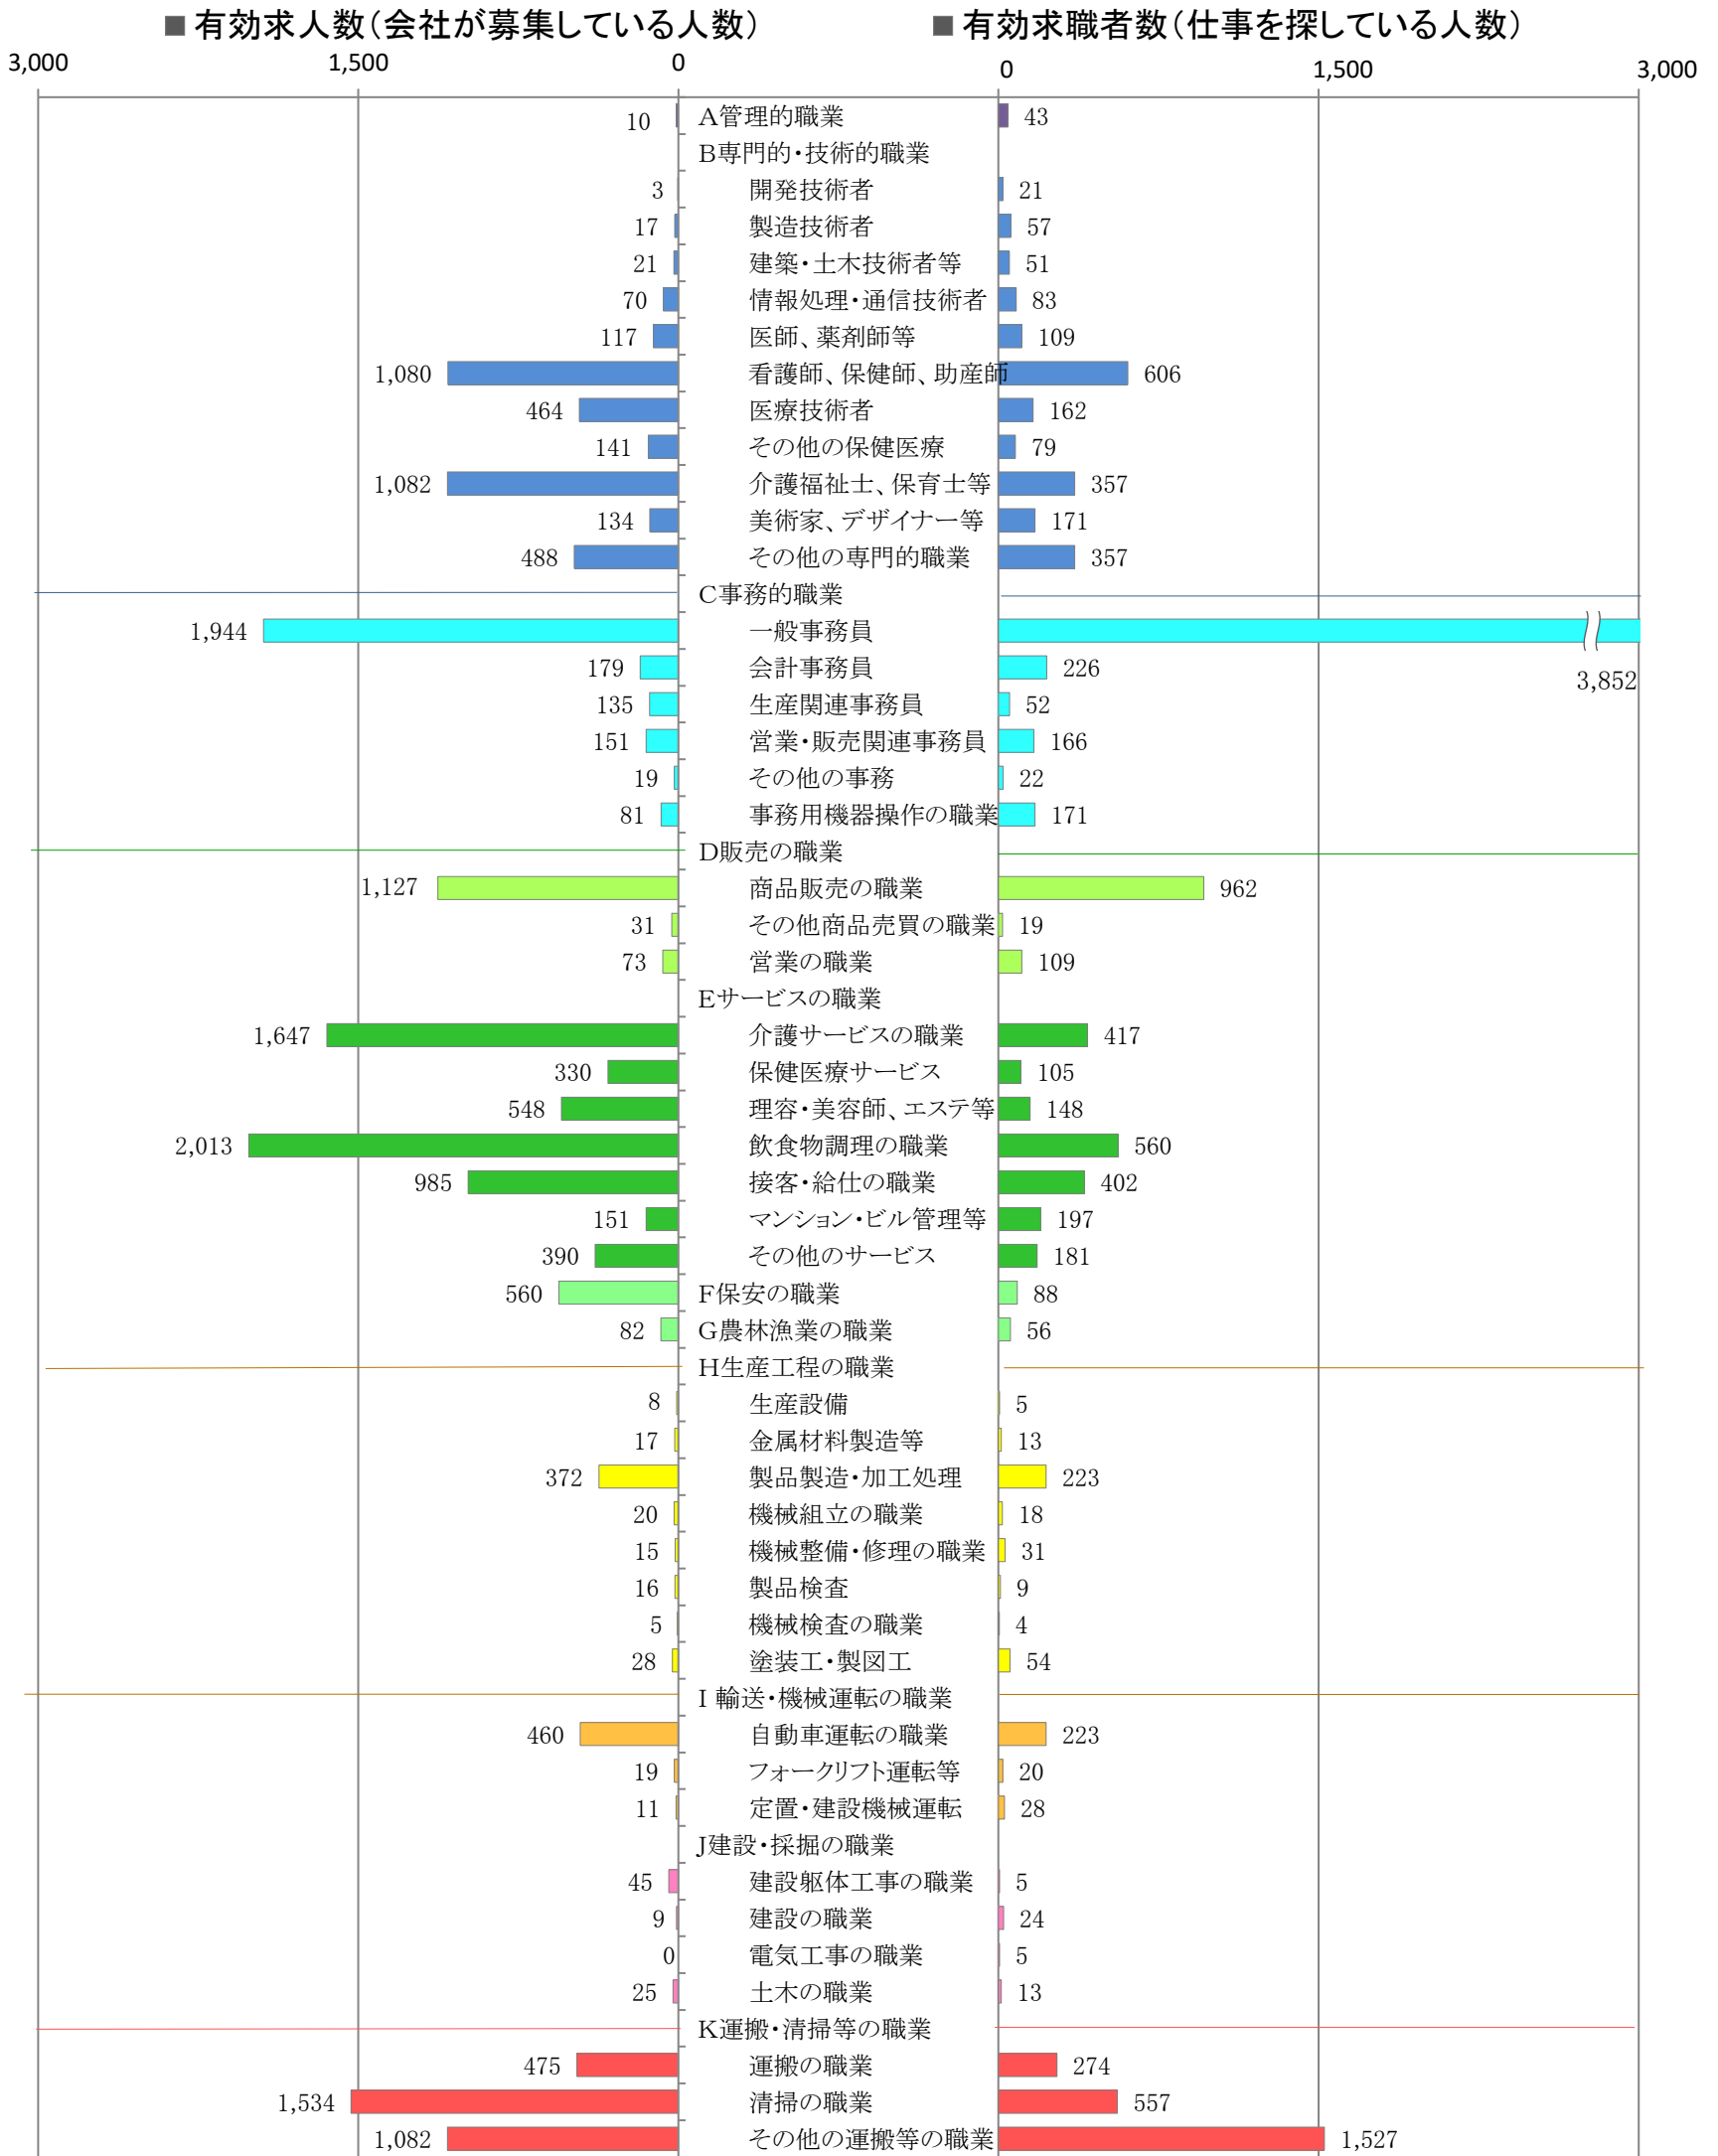

〈福岡地域：バランスシート〉
職業別：有効求人・求職状況(常用・パート)

令和4年3月

※1 ハローワーク福岡中央、福岡東、福岡南、福岡西の合計数

※2 福岡労働局ホームページ(https://site.mhlw.go.jp/fukuoka-roudoukyoku/jirei_toukei/kyujin_kyushoku/toukei/_120538.html)でも公開しています。