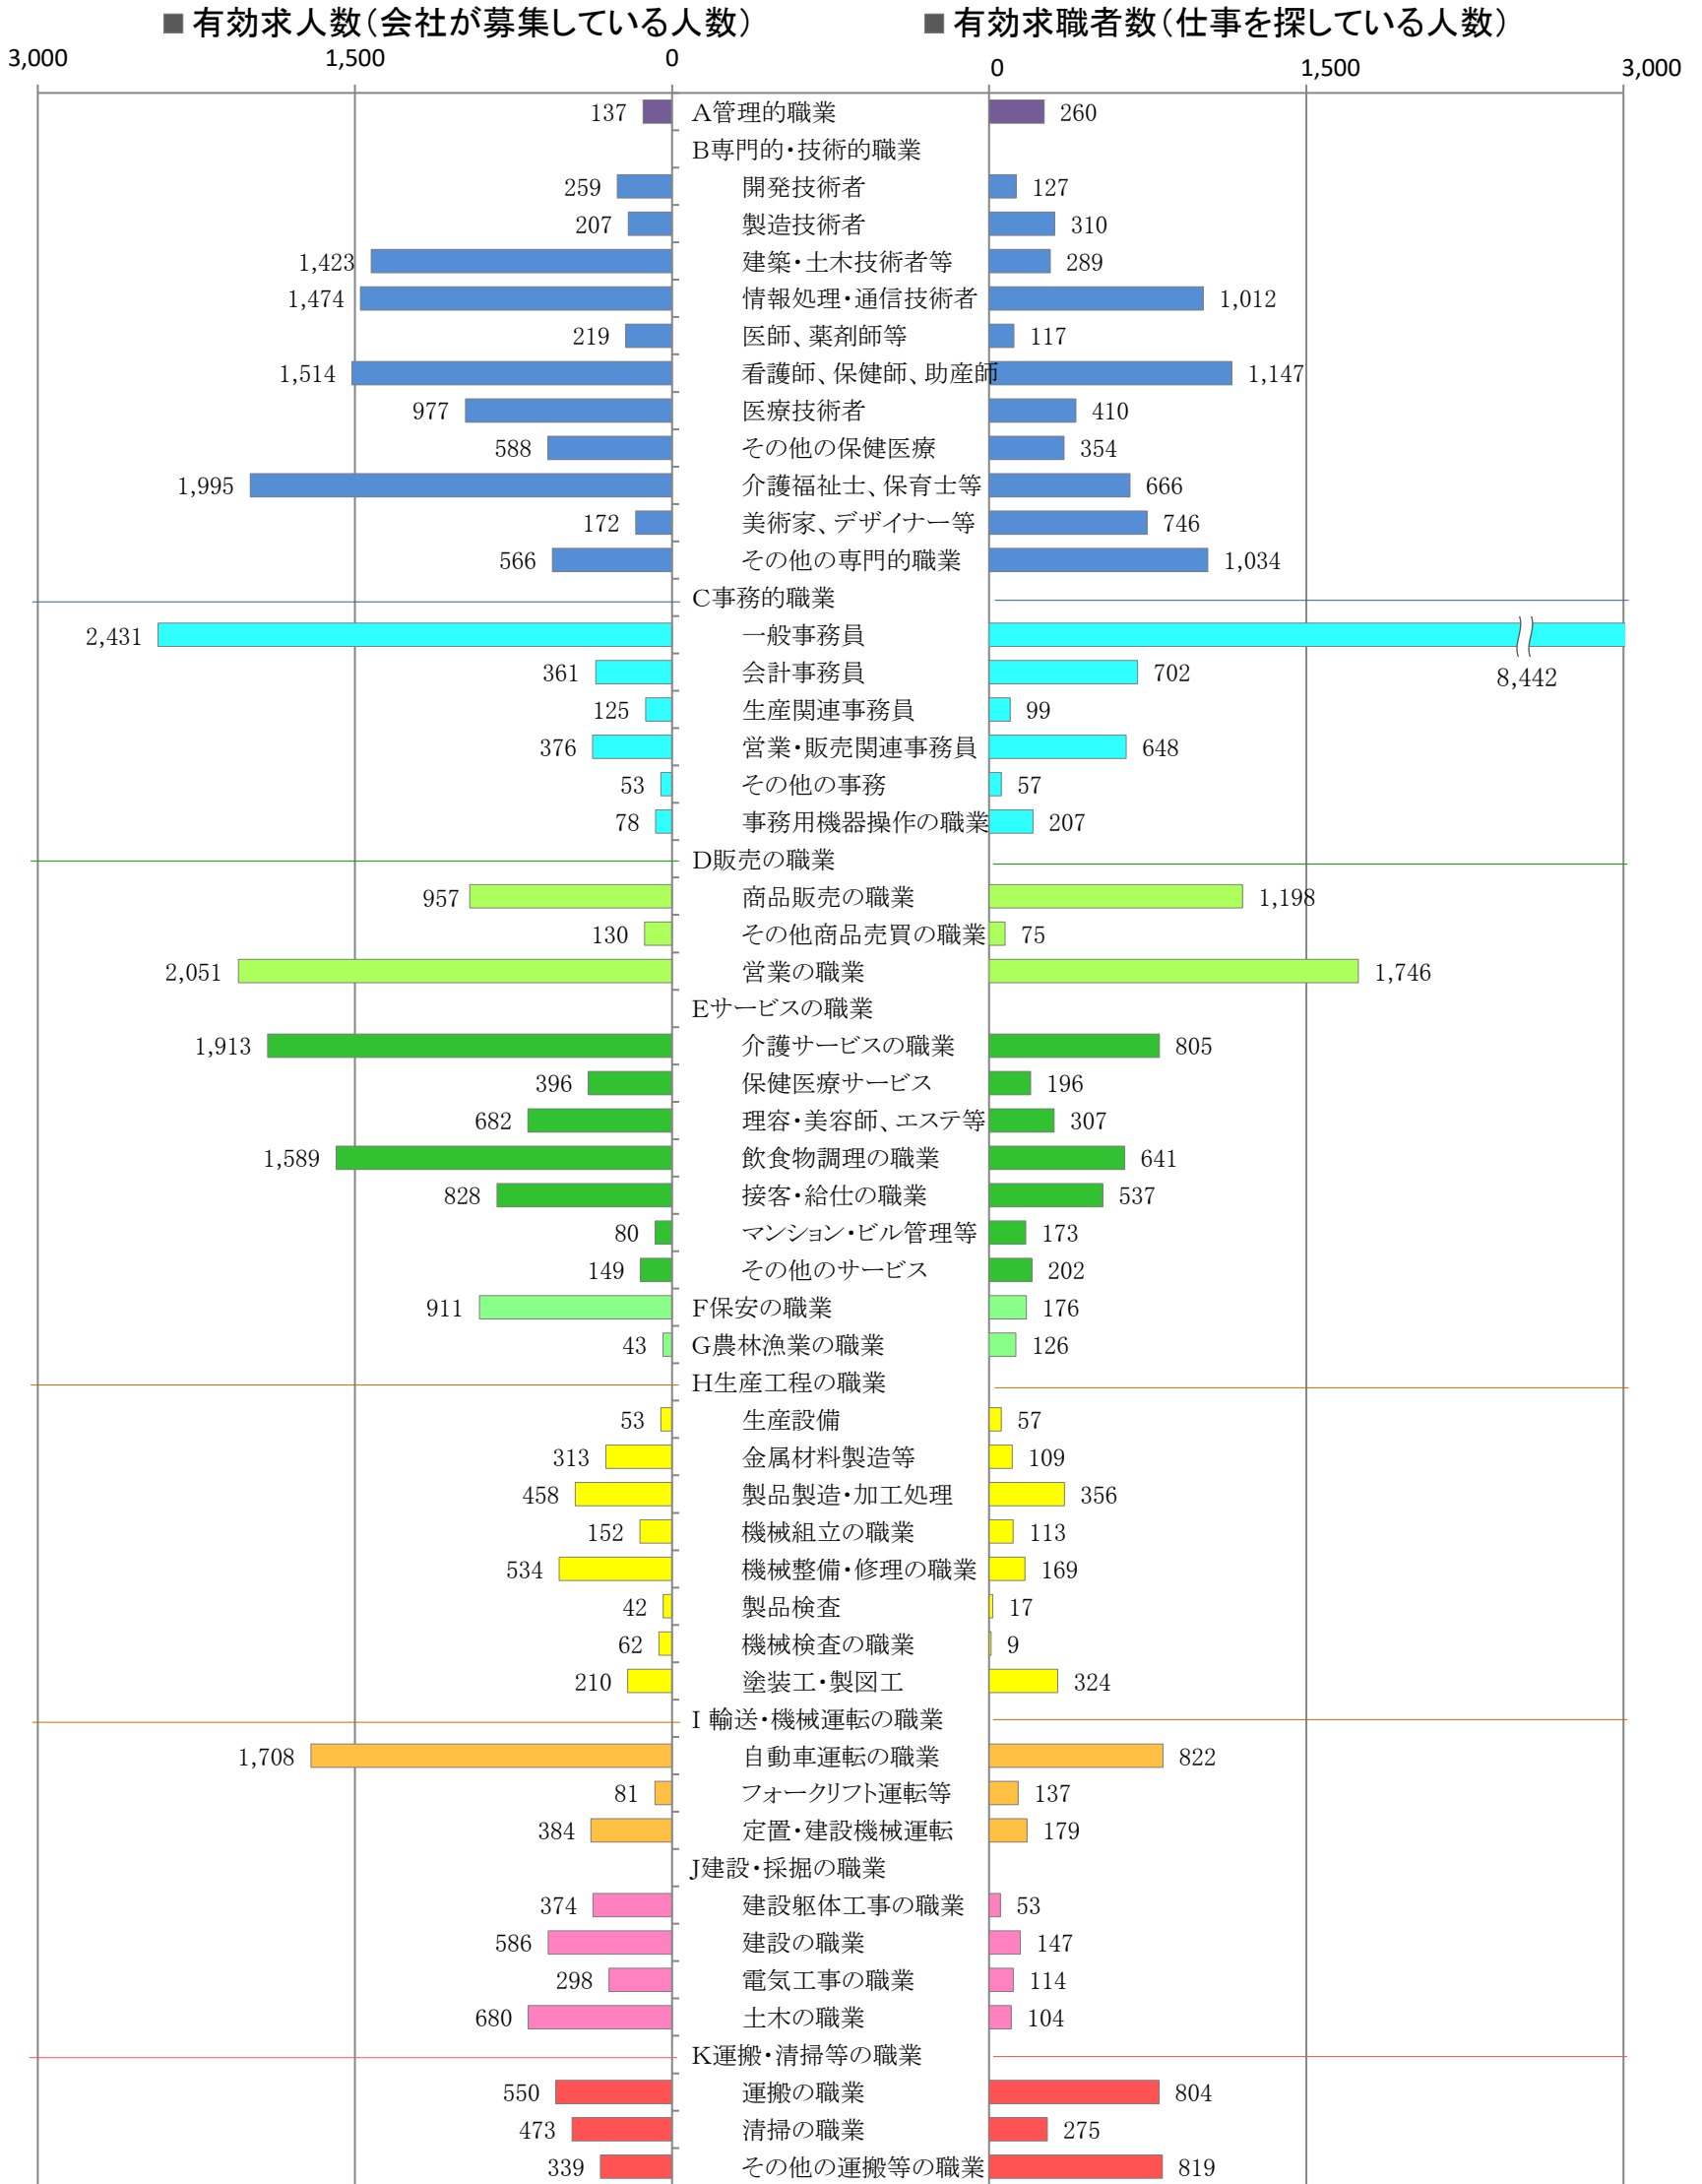

〈福岡地域：バランスシート〉

令和4年3月

職業別：有効求人・求職状況(常用・フルタイム)

※1 ハローワーク福岡中央、福岡東、福岡南、福岡西の合計数

※2 福岡労働局ホームページ(https://jsite.mhlw.go.jp/fukuoka-roudoukyoku/jirei_toukei/kyujin_kyushoku/toukei/_120538.html)でも公開しています。