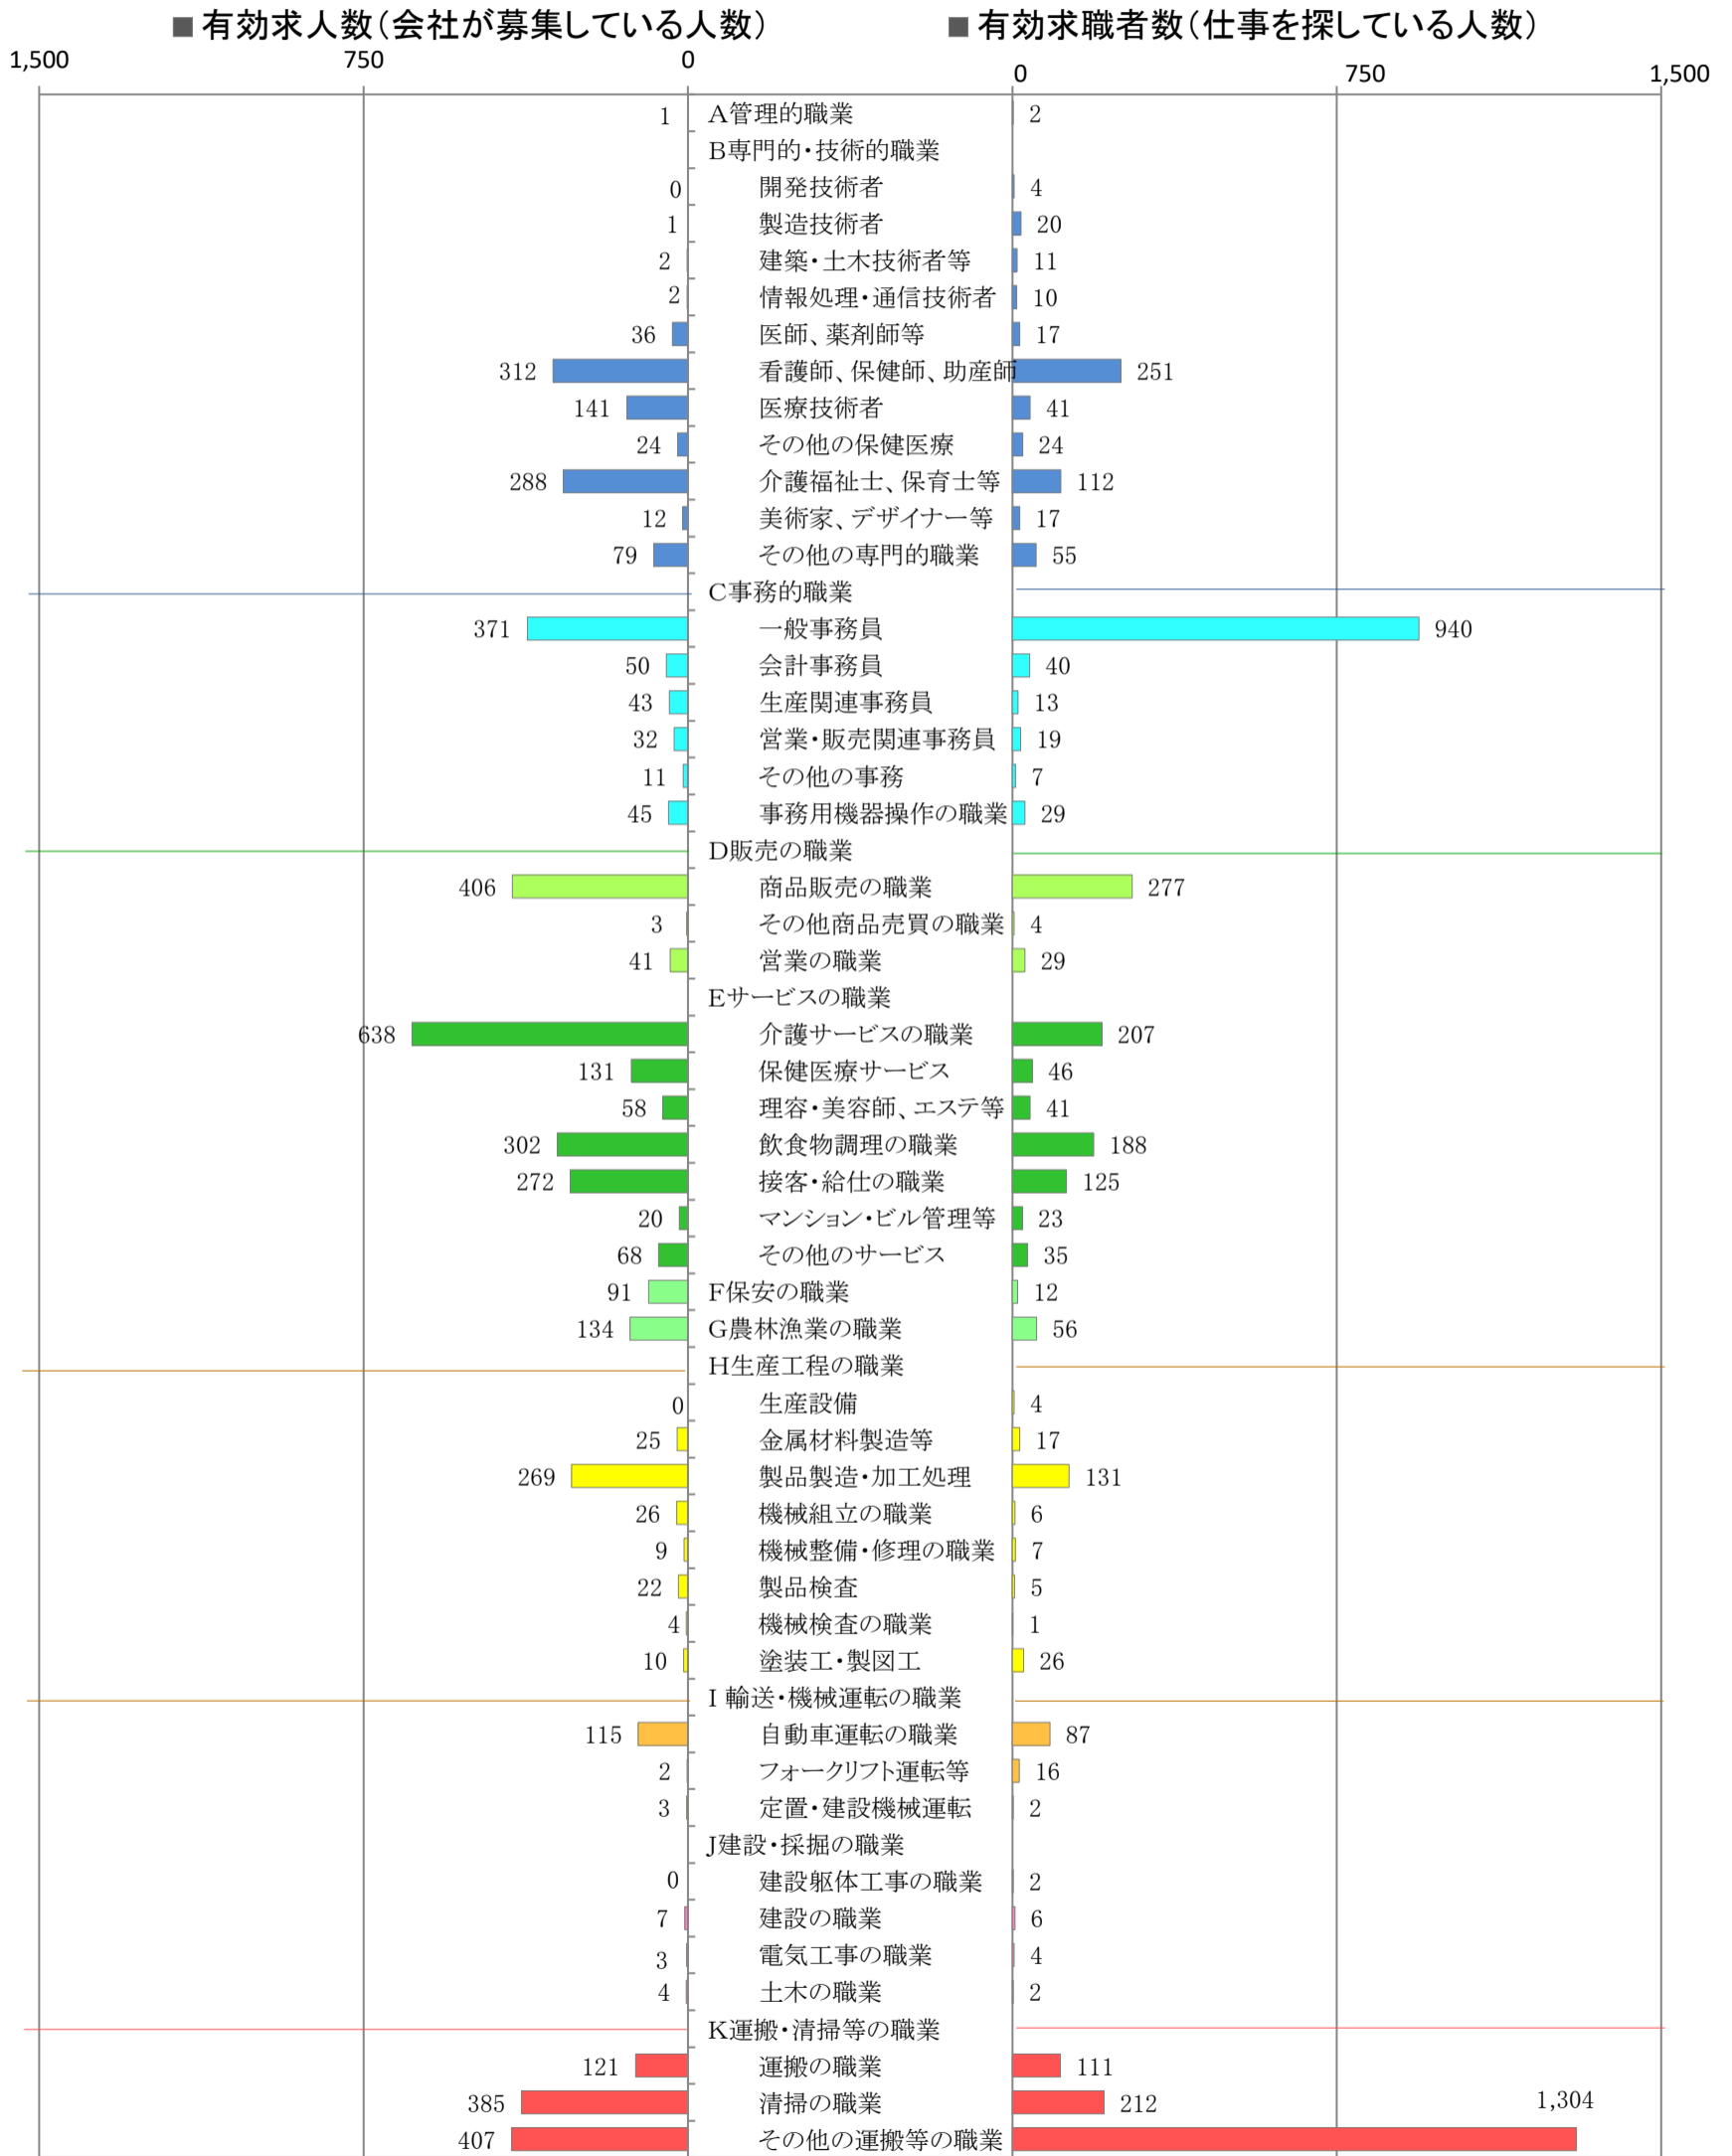

〈南部地域：バランスシート〉
職業別：有効求人・求職状況(常用・パート)

令和4年2月

※1 ハローワーク大牟田、久留米、八女、朝倉の合計数

※2 福岡労働局ホームページ(https://jsite.mhlw.go.jp/fukuoka-roudoukyoku/jirei_toukei/kyujin_kyushoku/toukei/_120538.html)でも公開しています。