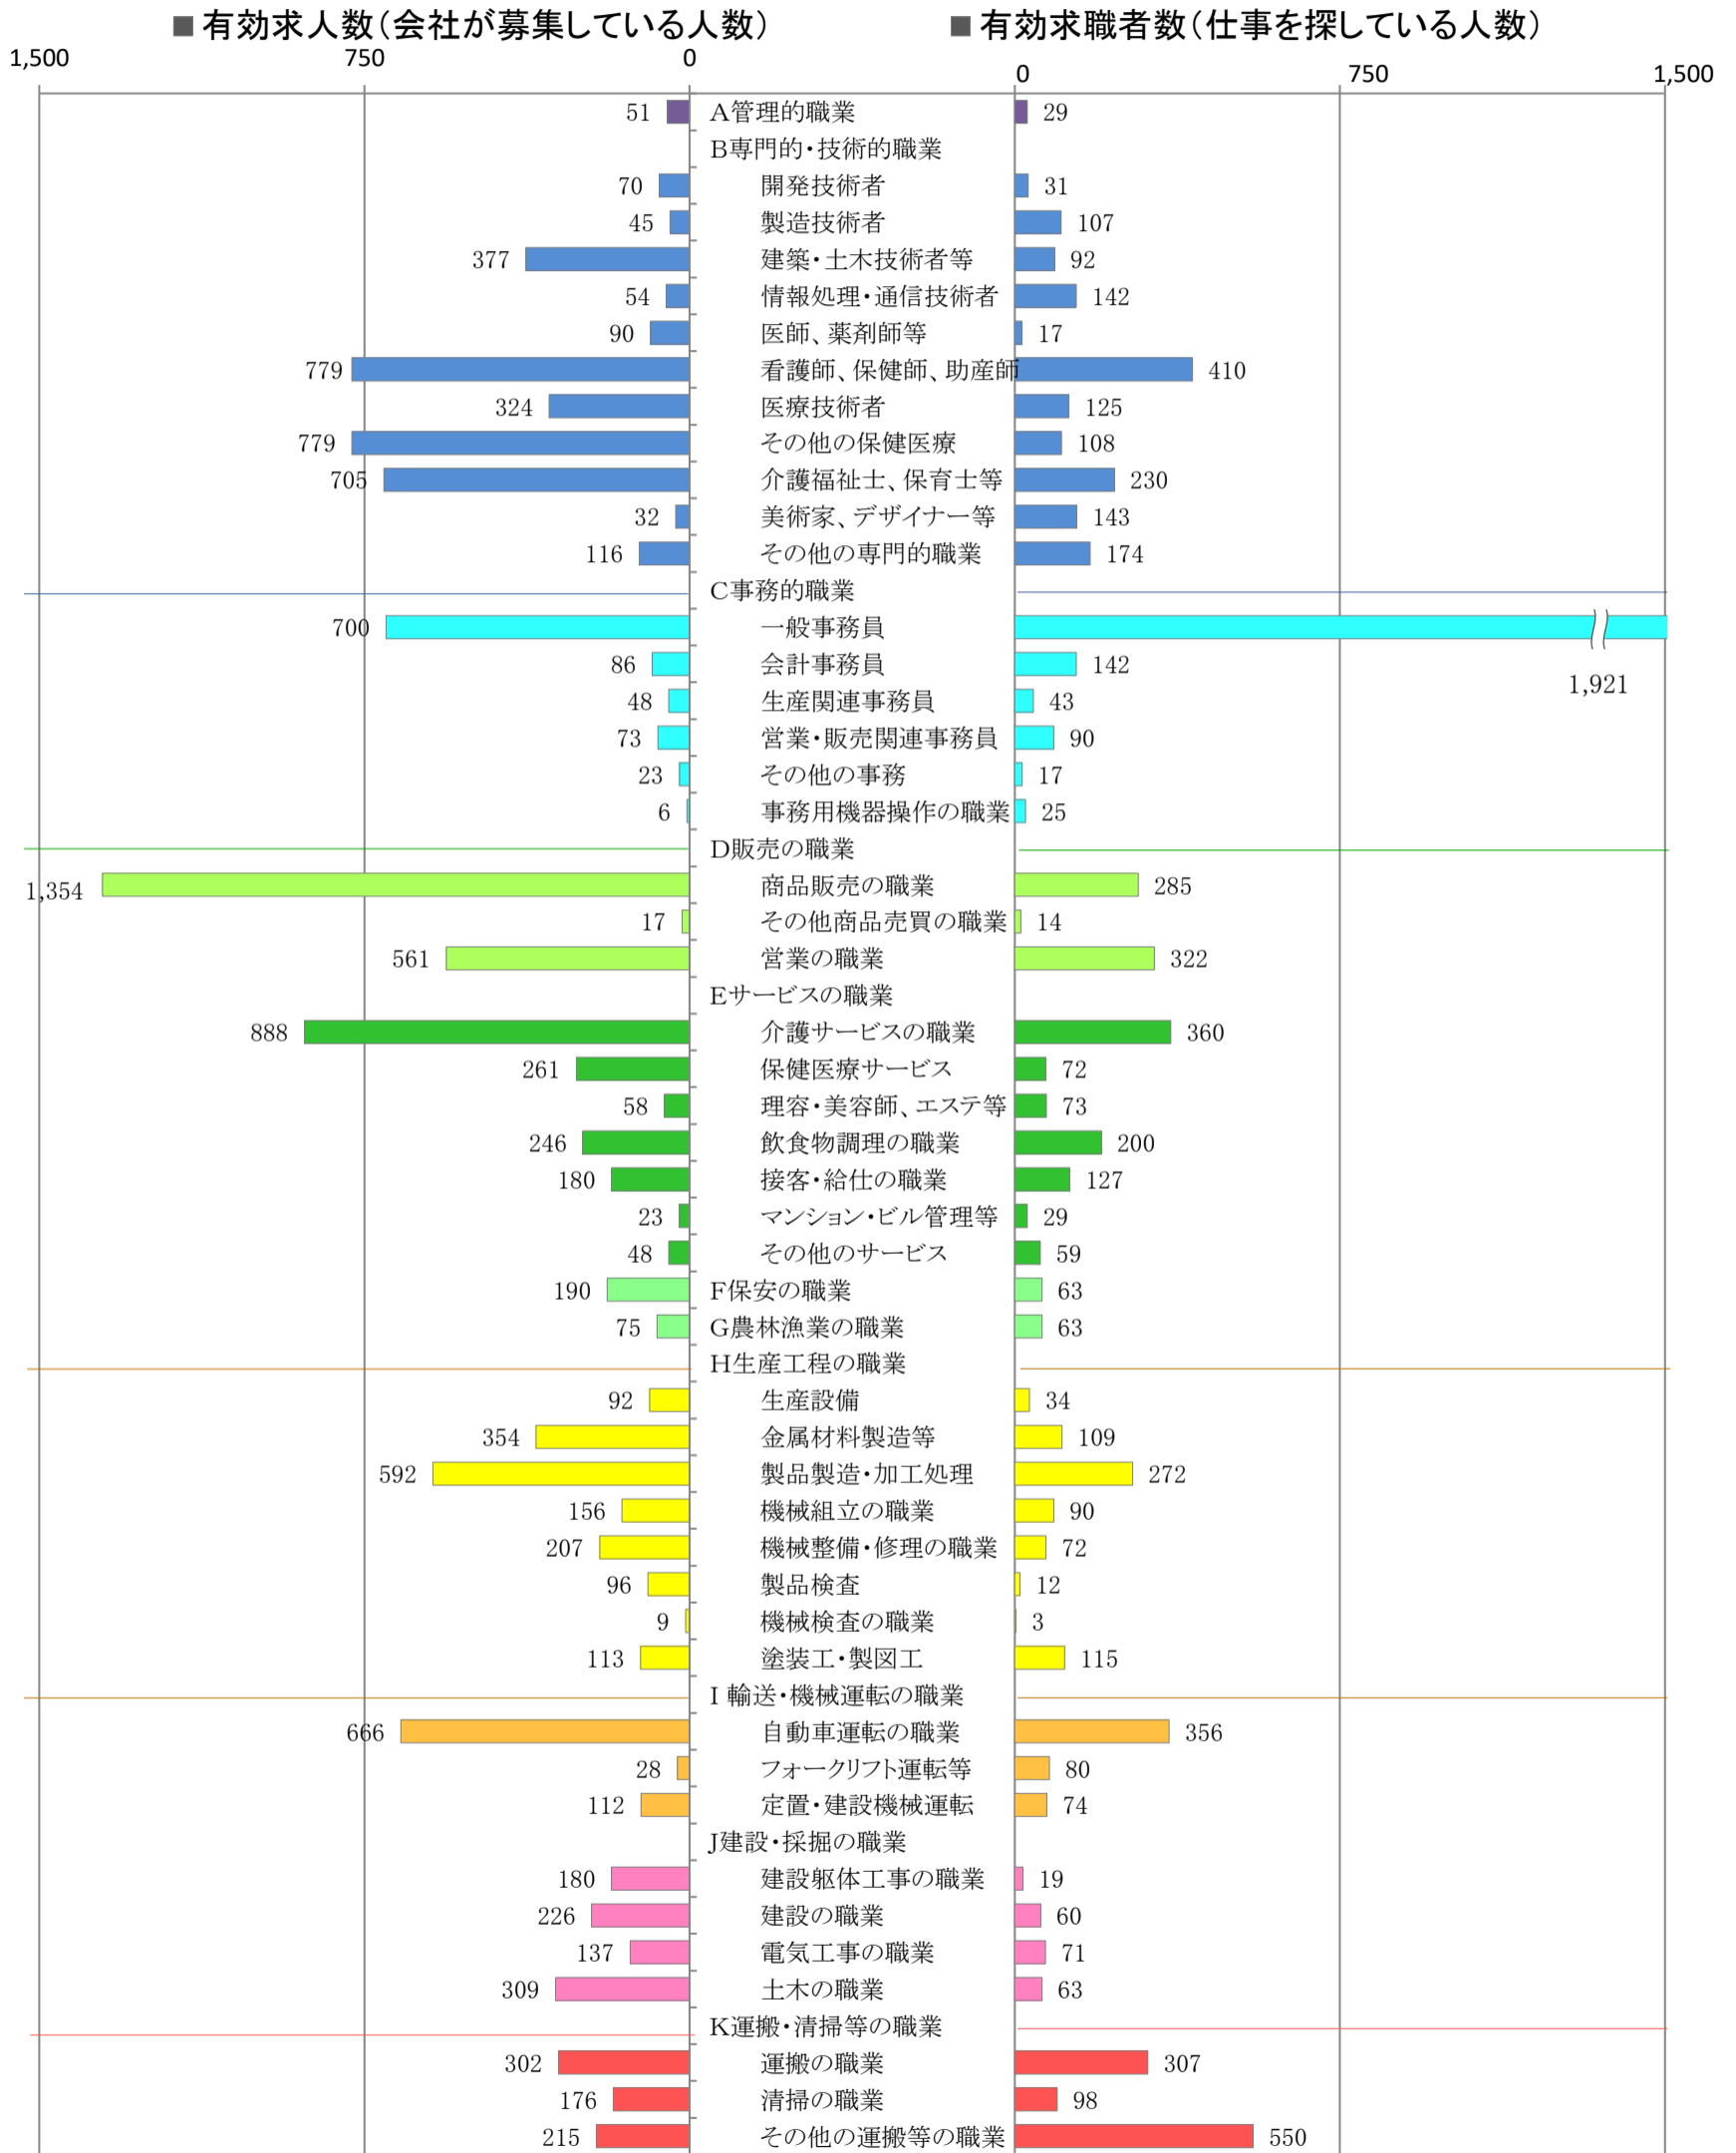

〈南部地域：バランスシート〉

令和4年2月

職業別：有効求人・求職状況(常用・フルタイム)

※1 ハローワーク大牟田、久留米、八女、朝倉の合計数

※2 福岡労働局ホームページ(https://jsite.mhlw.go.jp/fukuoka-roudoukyoku/jirei_toukei/kyujin_kyushoku/toukei/_120538.html)でも公開しています。