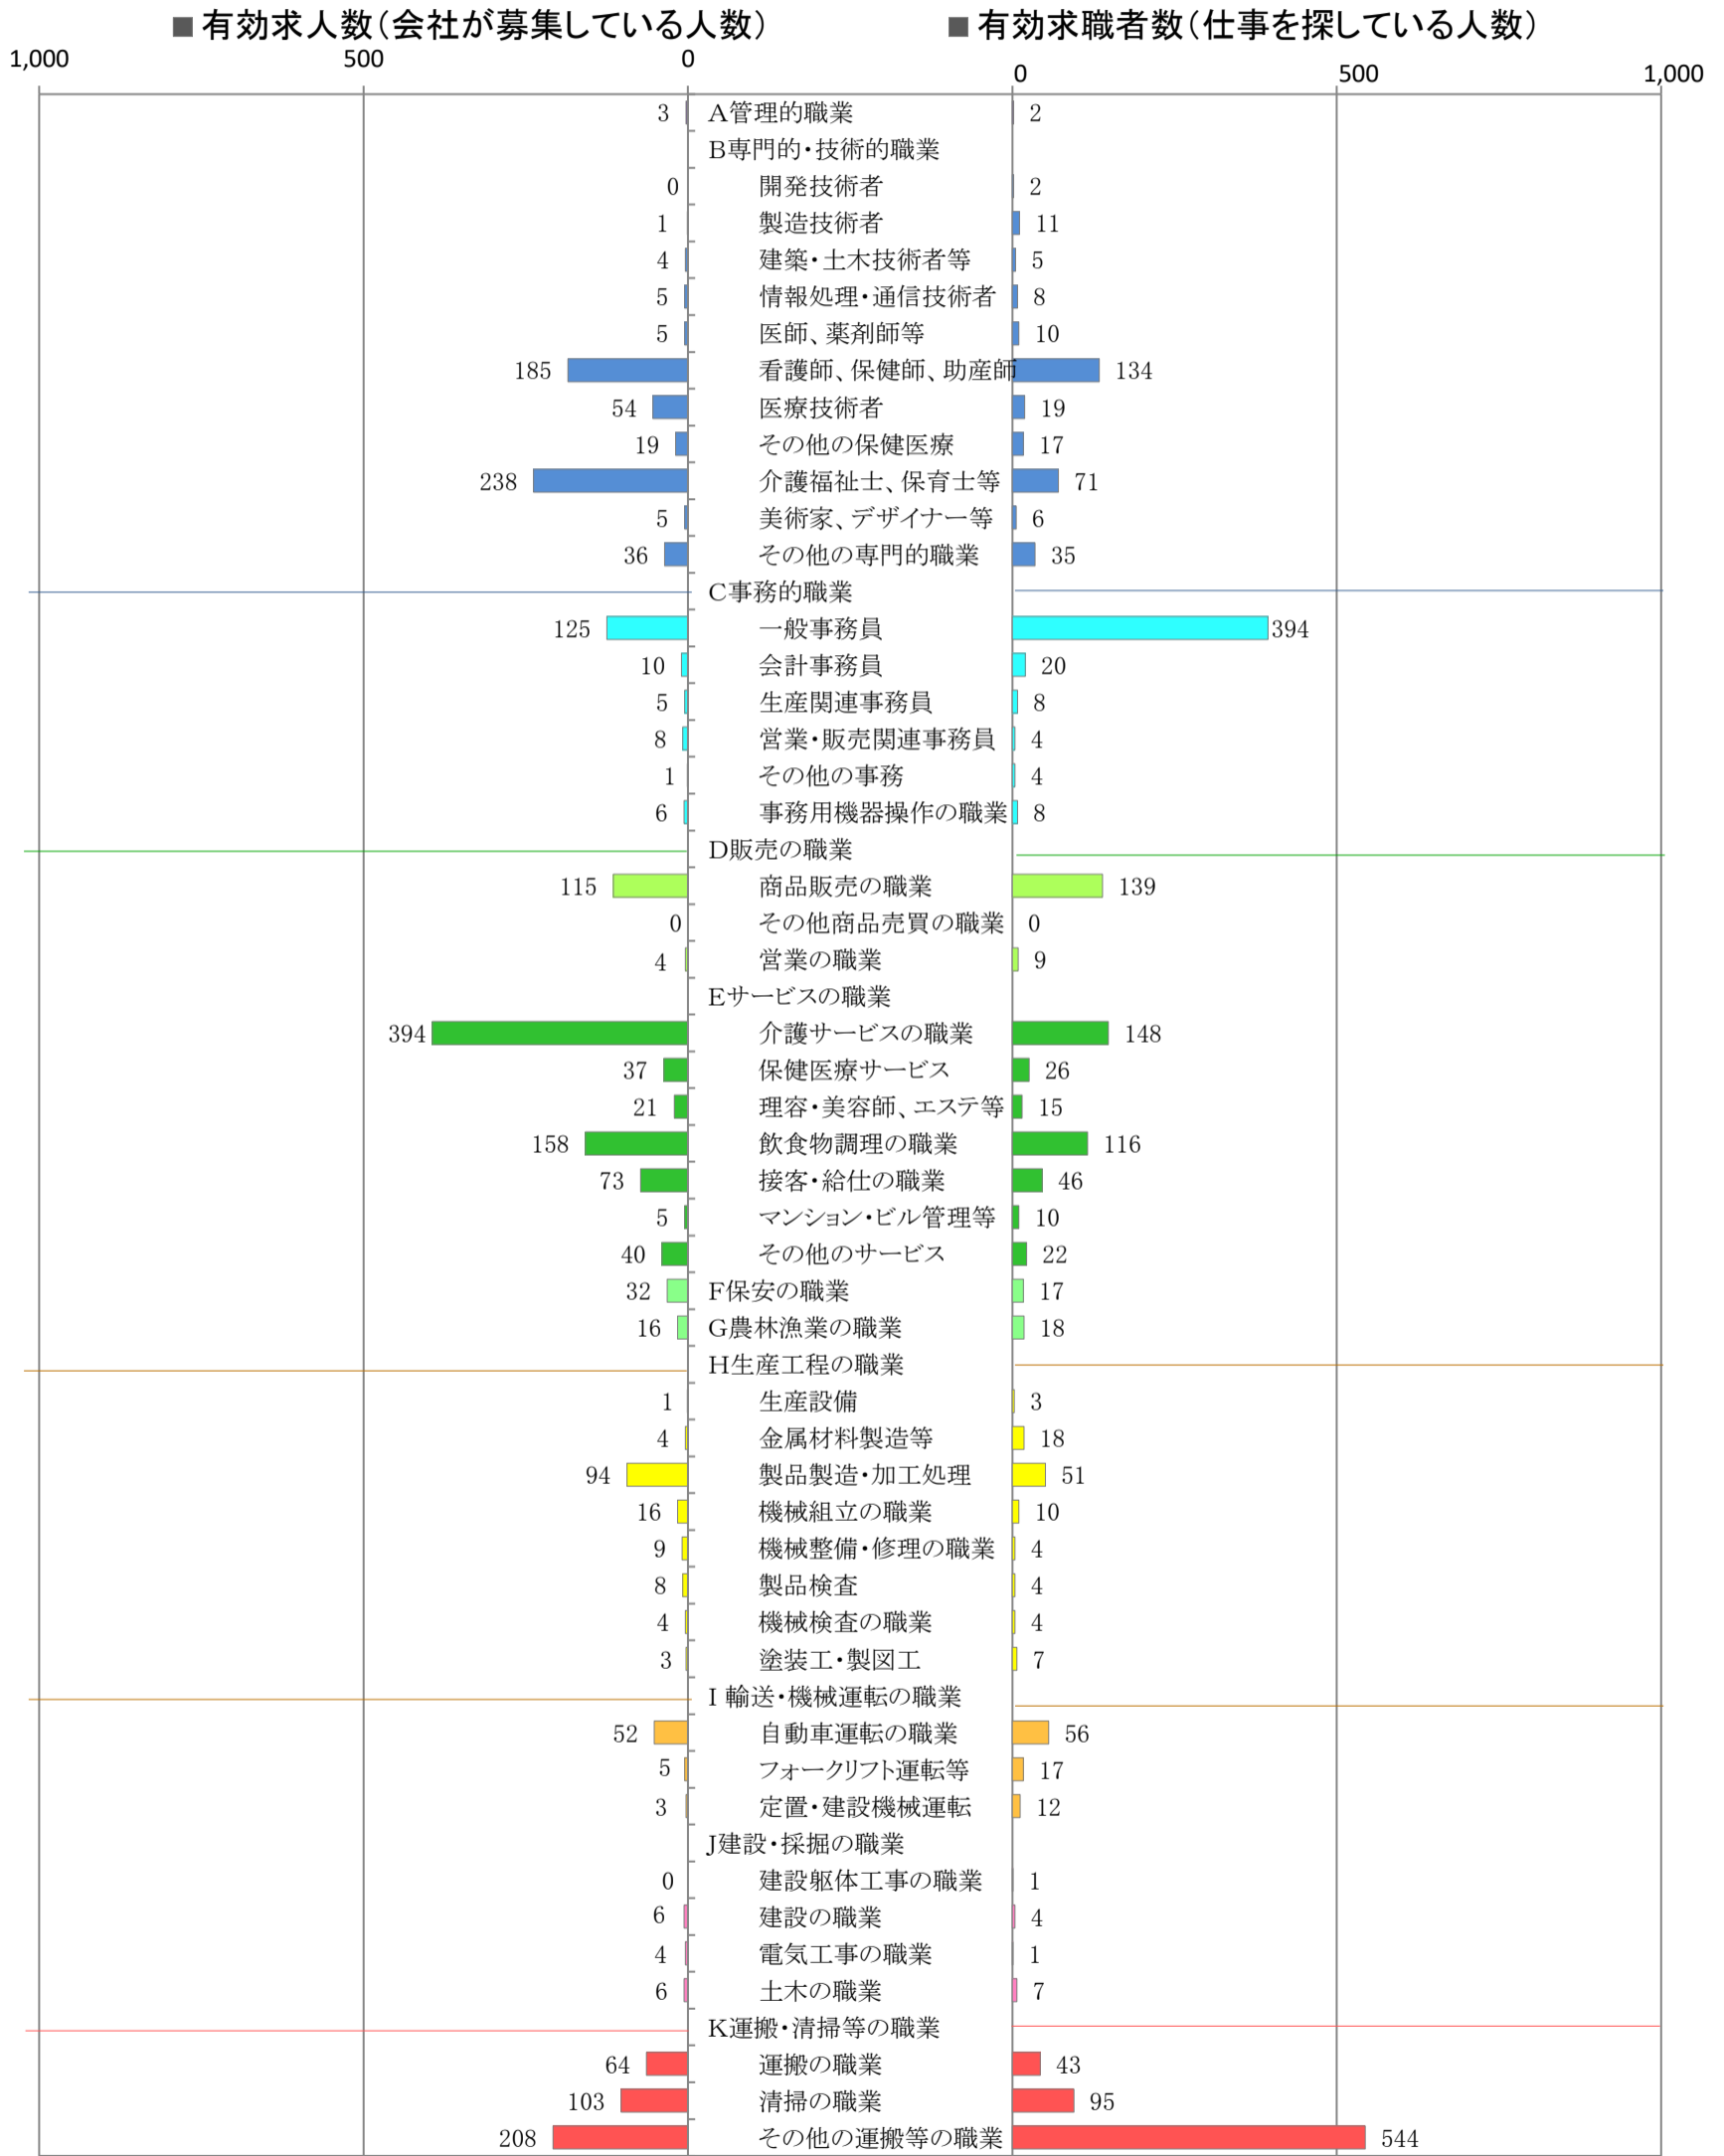

〈筑豊地域：バランスシート〉

令和4年2月

職業別：有効求人・求職状況(常用・パート)

※1 ハローワーク飯塚、直方、田川の合計数

※2 福岡労働局ホームページ(https://jsite.mhlw.go.jp/fukuoka-roudoukyoku/jirei_toukei/kyujin_kyushoku/toukei/_120538.html)でも公開しています。