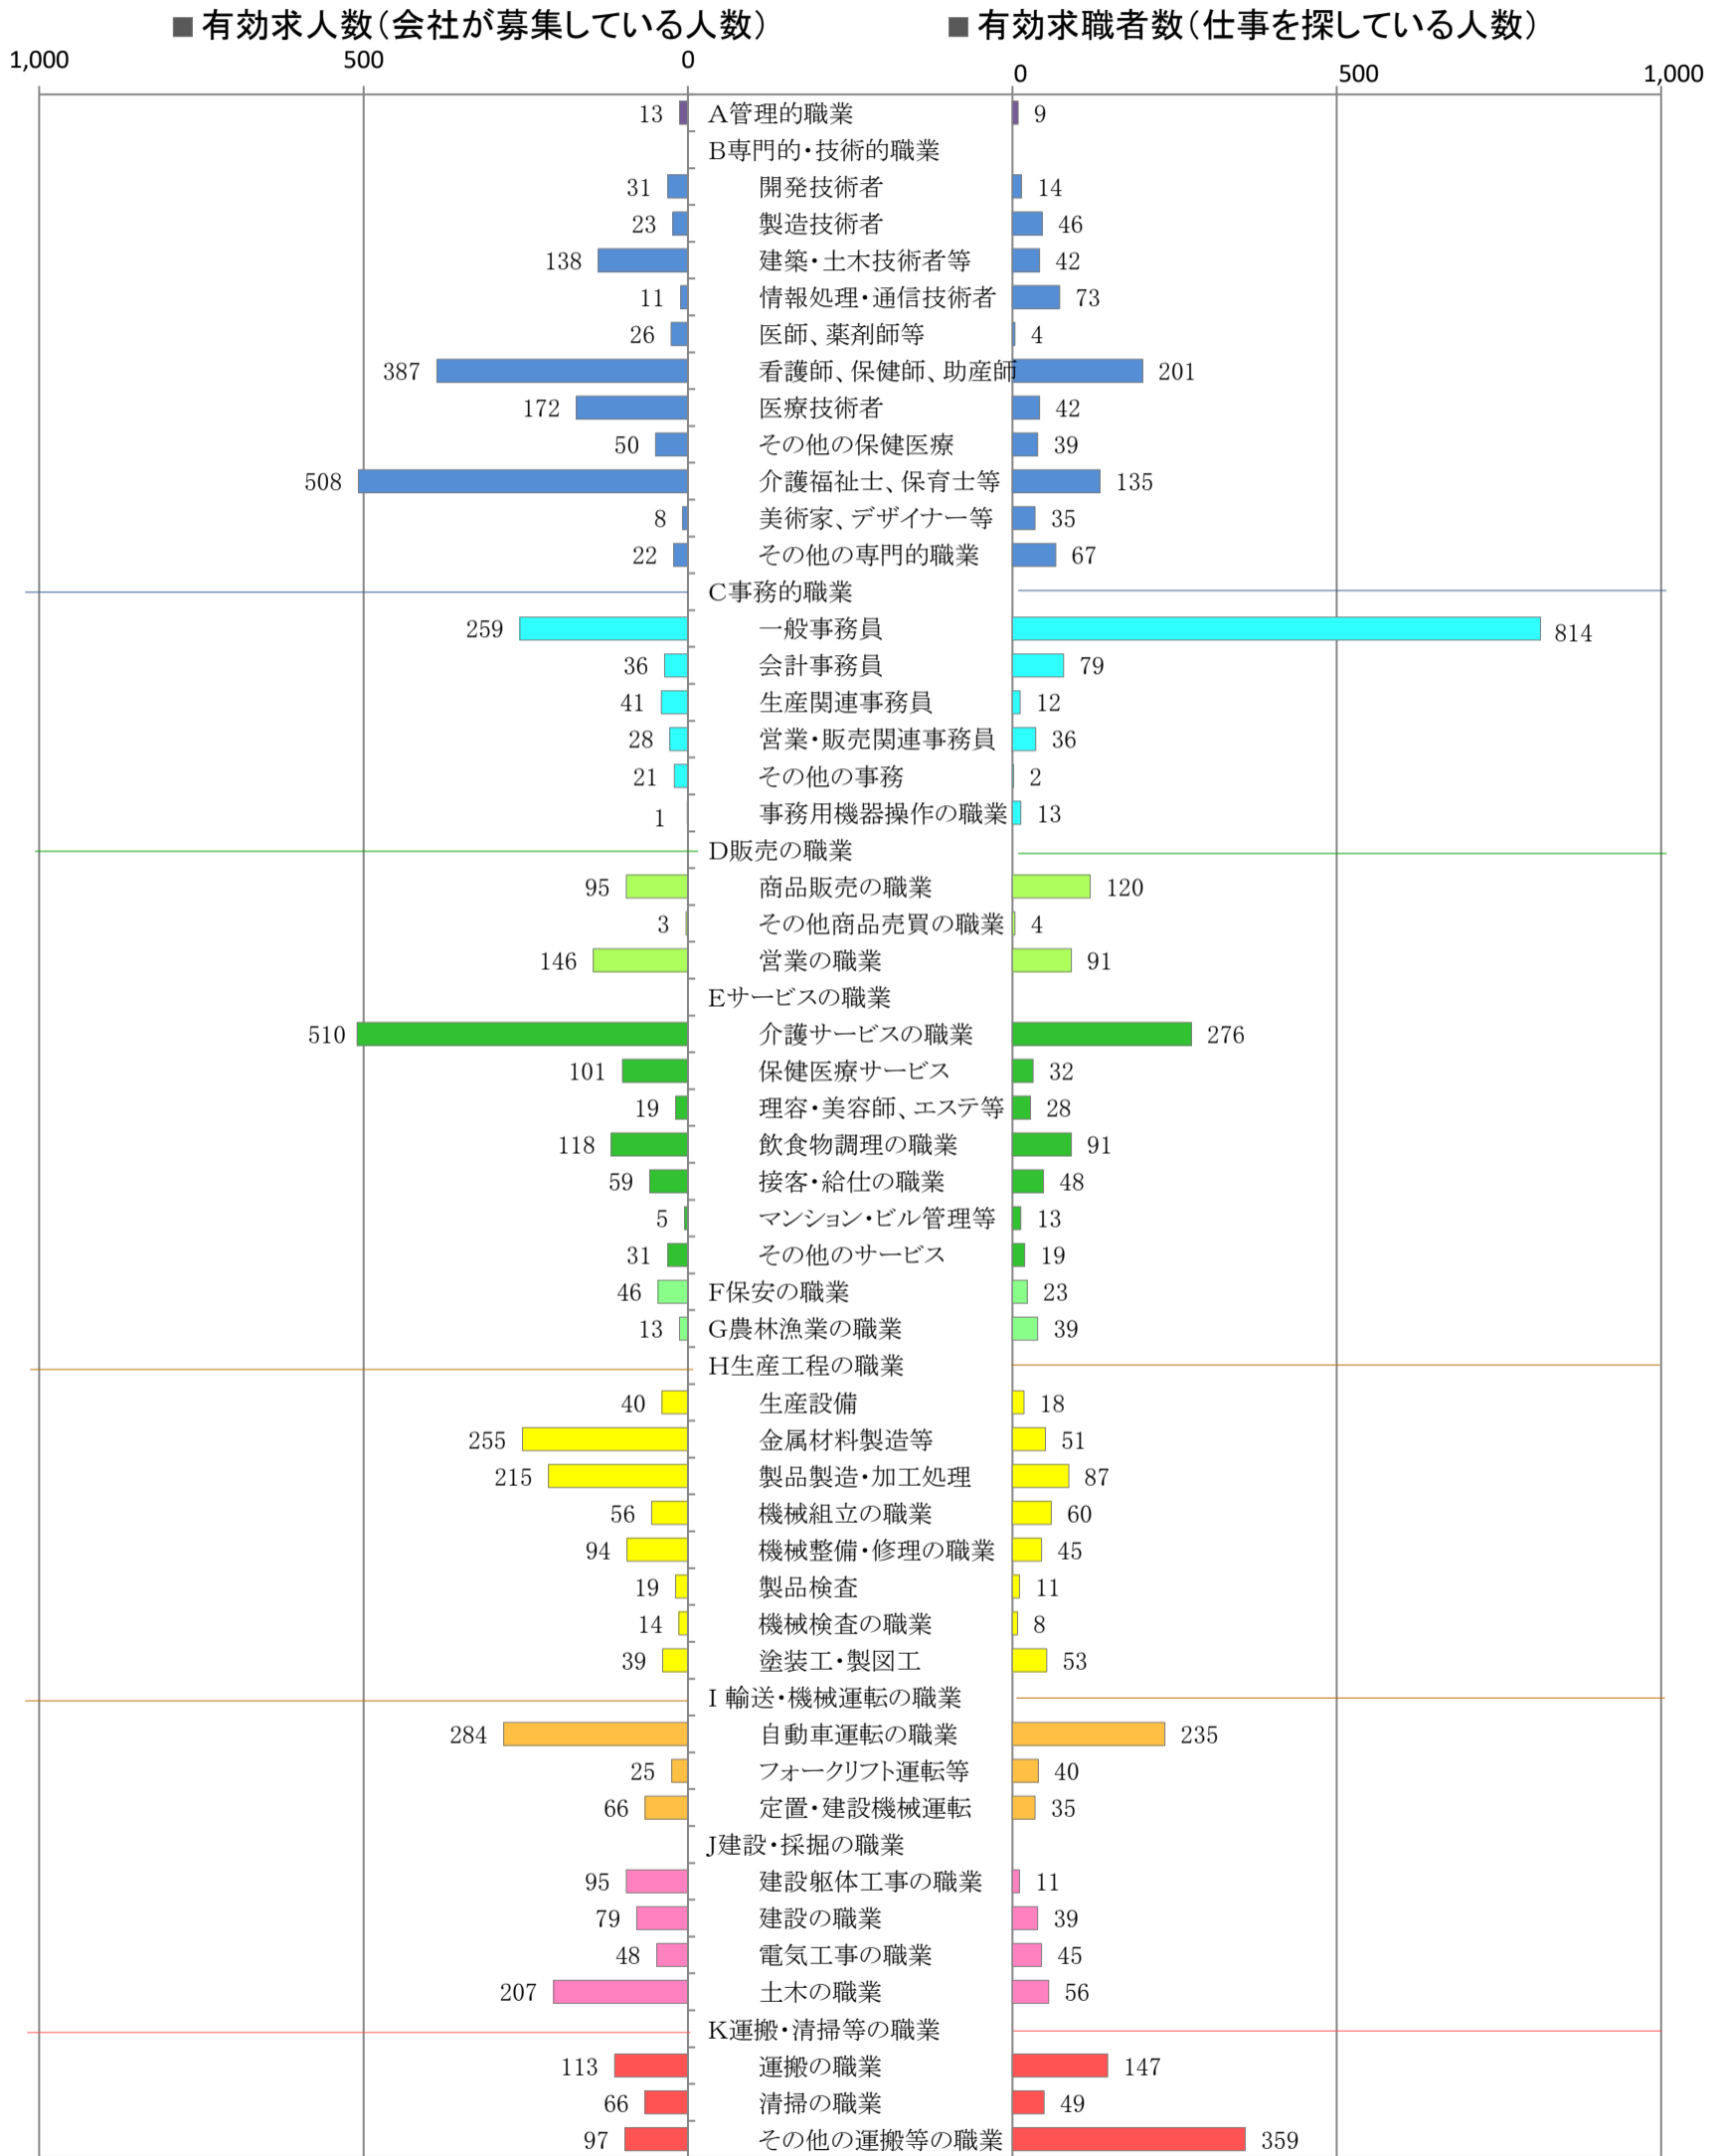

# 〈筑豊地域：バランスシート〉

令和4年2月

## 職業別：有効求人・求職状況(常用・フルタイム)

※1 ハローワーク飯塚、直方、田川の合計数

※2 福岡労働局ホームページ([https://jsite.mhlw.go.jp/fukuoka-roudoukyoku/jirei\\_toukei/kyujin\\_kyushoku/toukei/\\_120538.html](https://jsite.mhlw.go.jp/fukuoka-roudoukyoku/jirei_toukei/kyujin_kyushoku/toukei/_120538.html))でも公開しています。