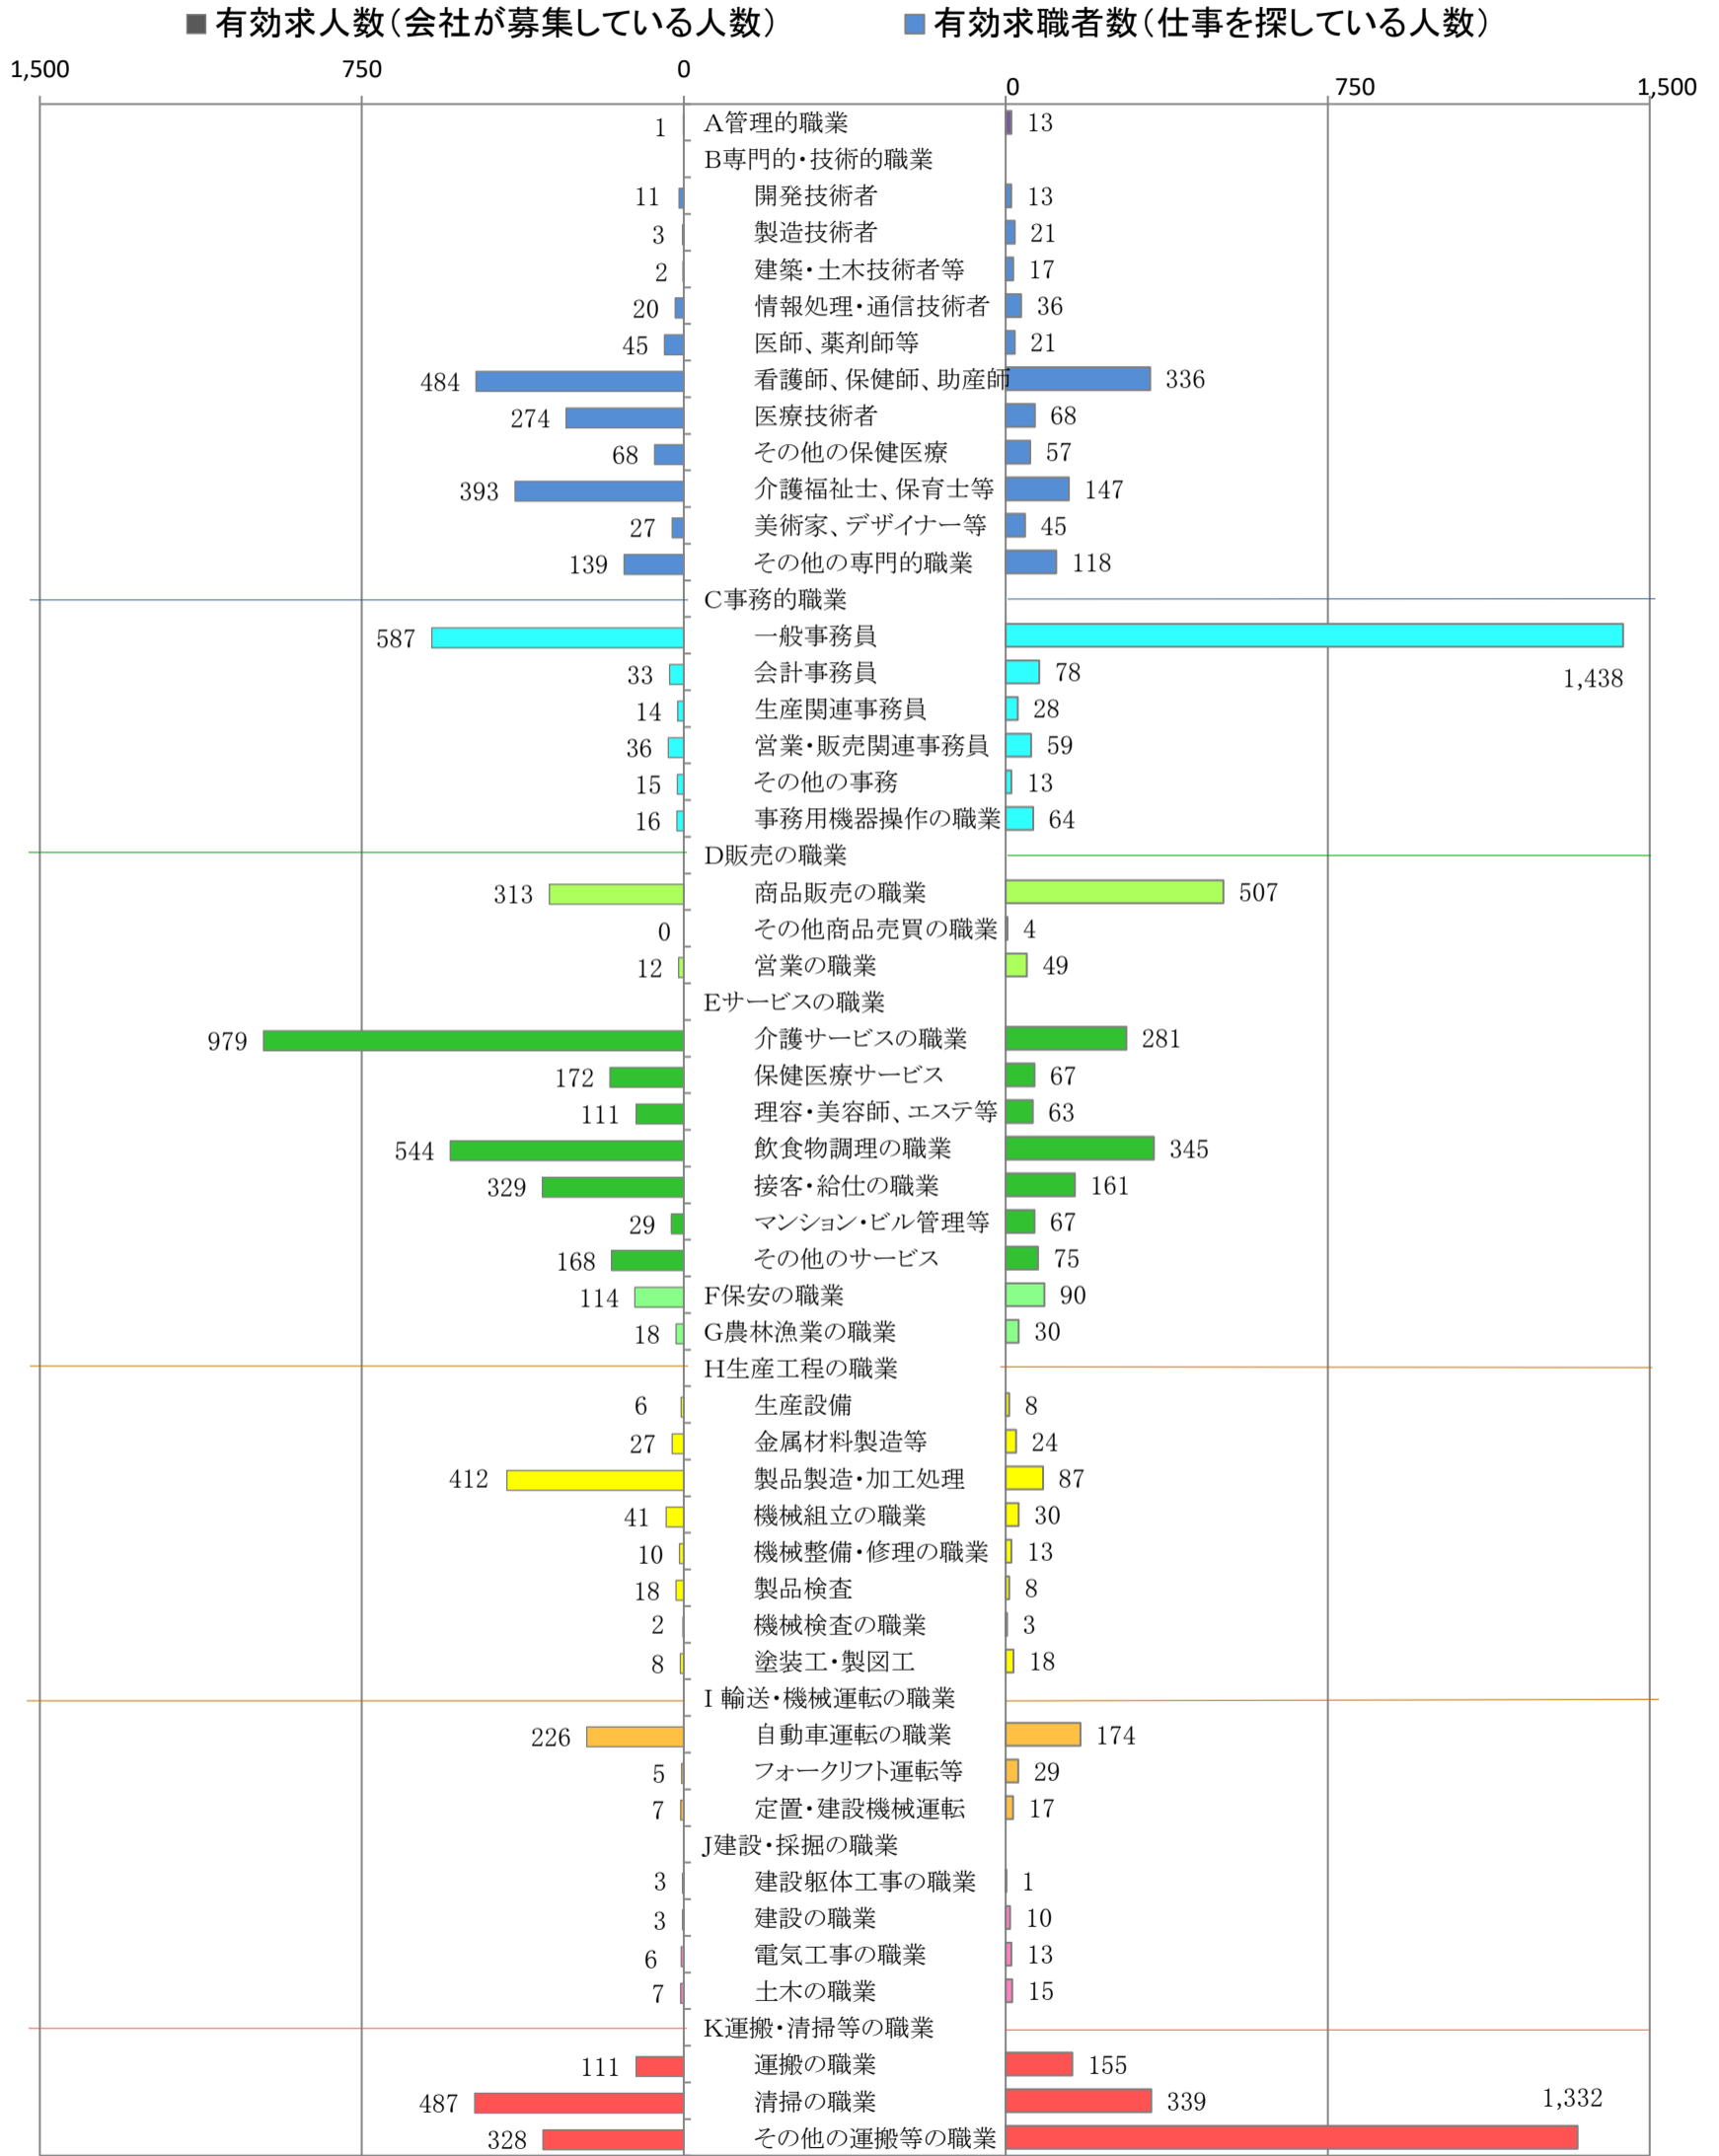

〈北九州地域：バランスシート〉
職業別：有効求人・求職状況(常用・パート)

令和4年2月

※1 ハローワーク小倉、八幡、行橋の合計数

※2 福岡労働局ホームページ(https://jsite.mhlw.go.jp/fukuoka-roudoukyoku/jirei_toukei/kyujin_kyushoku/toukei/_120538.html)でも公開しています。