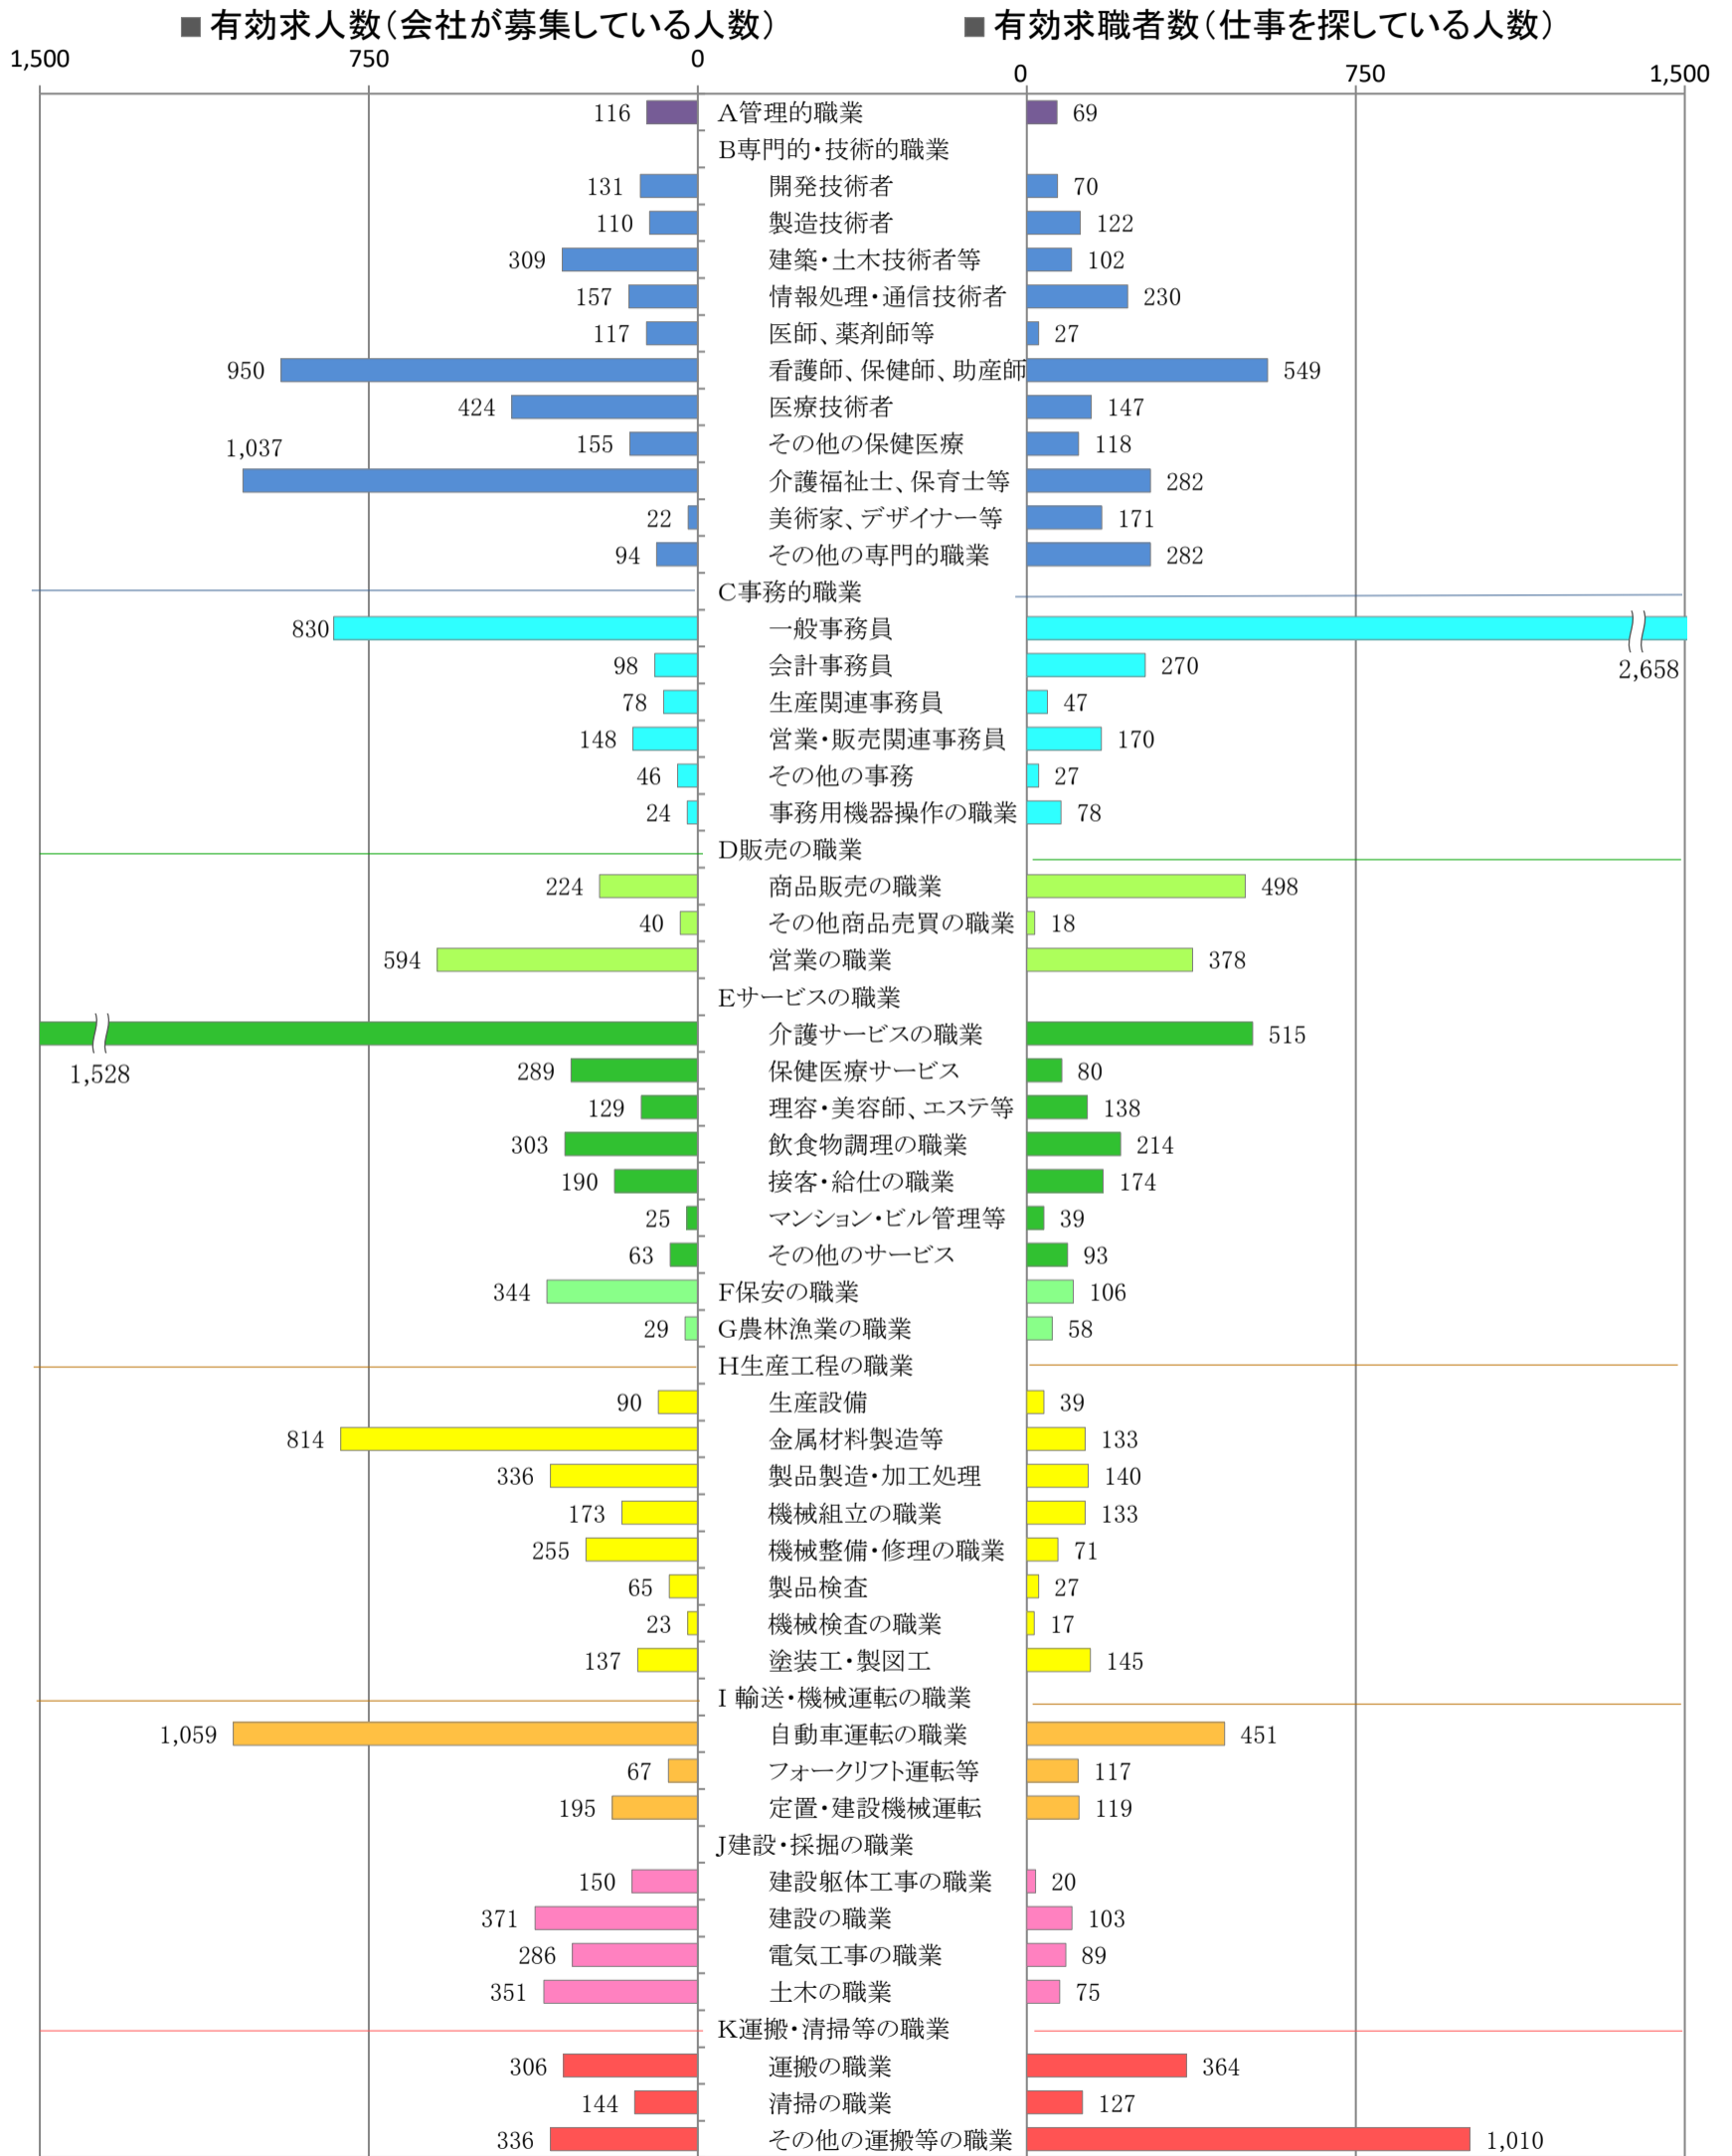

# 〈北九州地域：バランスシート〉

令和4年2月

## 職業別：有効求人・求職状況(常用・フルタイム)

※1 ハローワーク小倉、八幡、行橋の合計数

※2 福岡労働局ホームページ([https://jsite.mhlw.go.jp/fukuoka-roudoukyoku/jirei\\_toukei/kyujin\\_kyushoku/toukei/\\_120538.html](https://jsite.mhlw.go.jp/fukuoka-roudoukyoku/jirei_toukei/kyujin_kyushoku/toukei/_120538.html))でも公開しています。