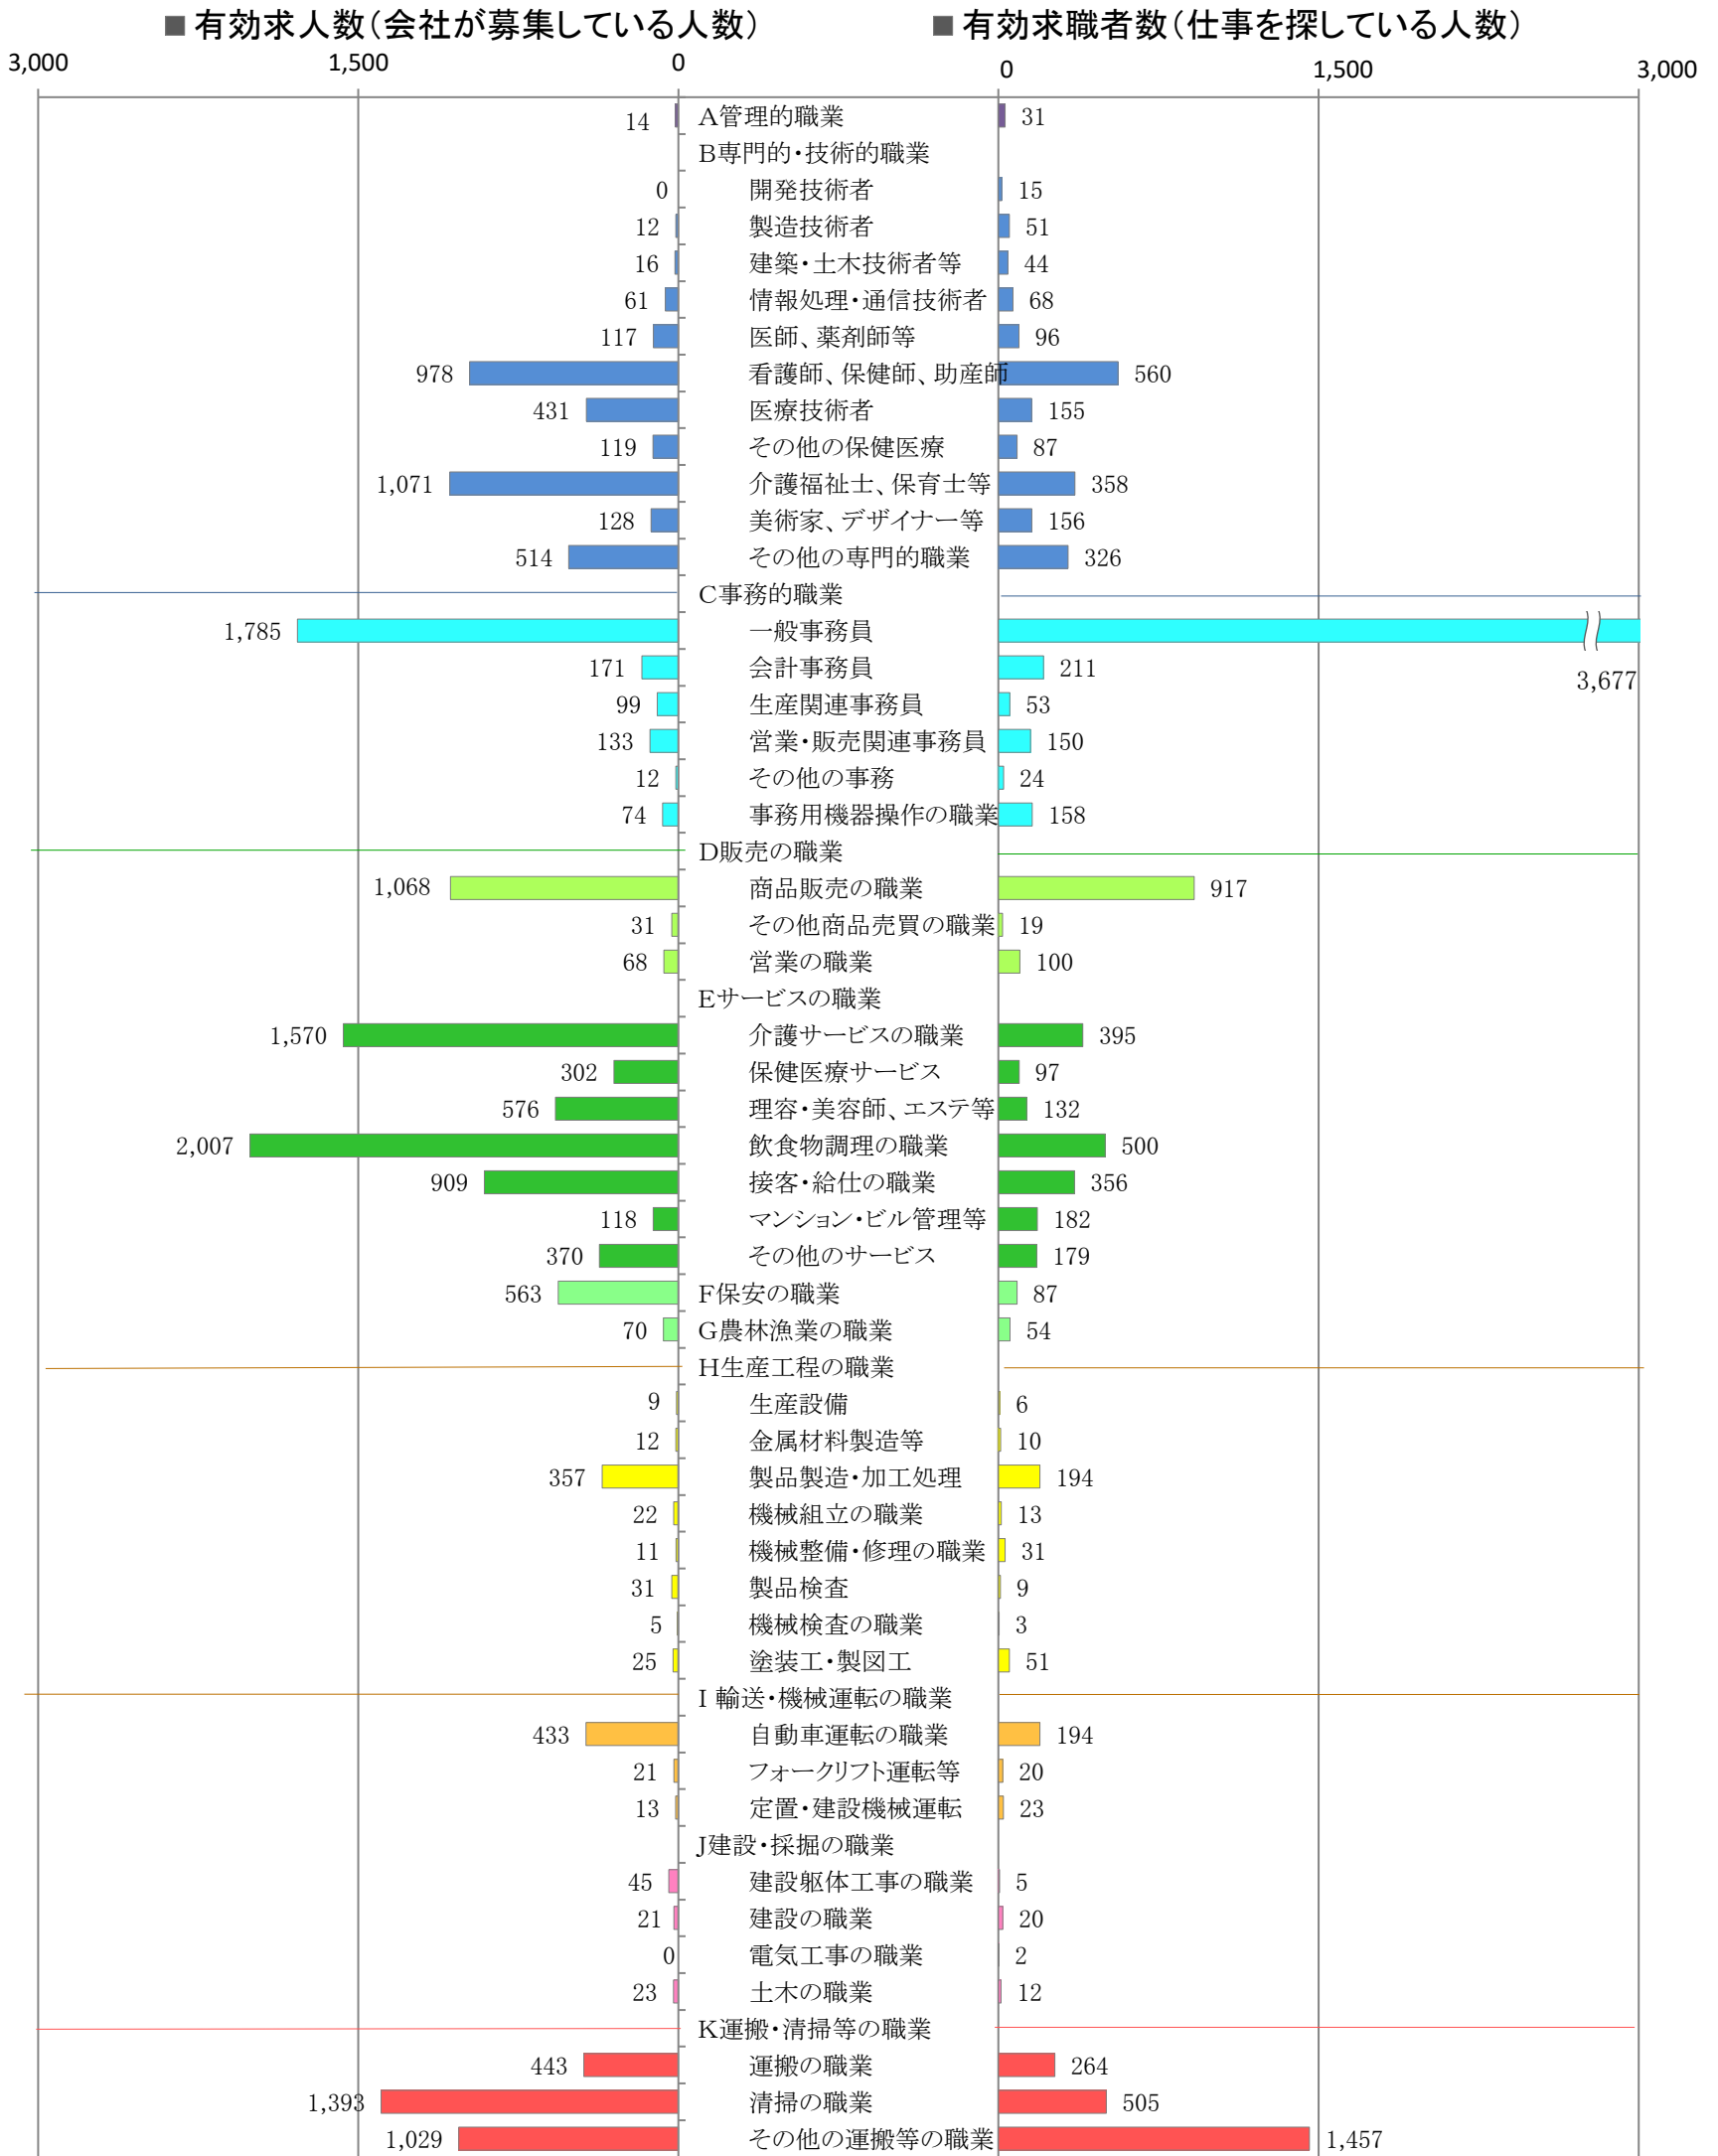

〈福岡地域：バランスシート〉  
職業別：有効求人・求職状況(常用・パート)

令和4年2月

※1 ハローワーク福岡中央、福岡東、福岡南、福岡西の合計数

※2 福岡労働局ホームページ([https://site.mhlw.go.jp/fukuoka-roudoukyoku/jirei\\_toukei/kyujin\\_kyushoku/toukei/\\_120538.html](https://site.mhlw.go.jp/fukuoka-roudoukyoku/jirei_toukei/kyujin_kyushoku/toukei/_120538.html))でも公開しています。