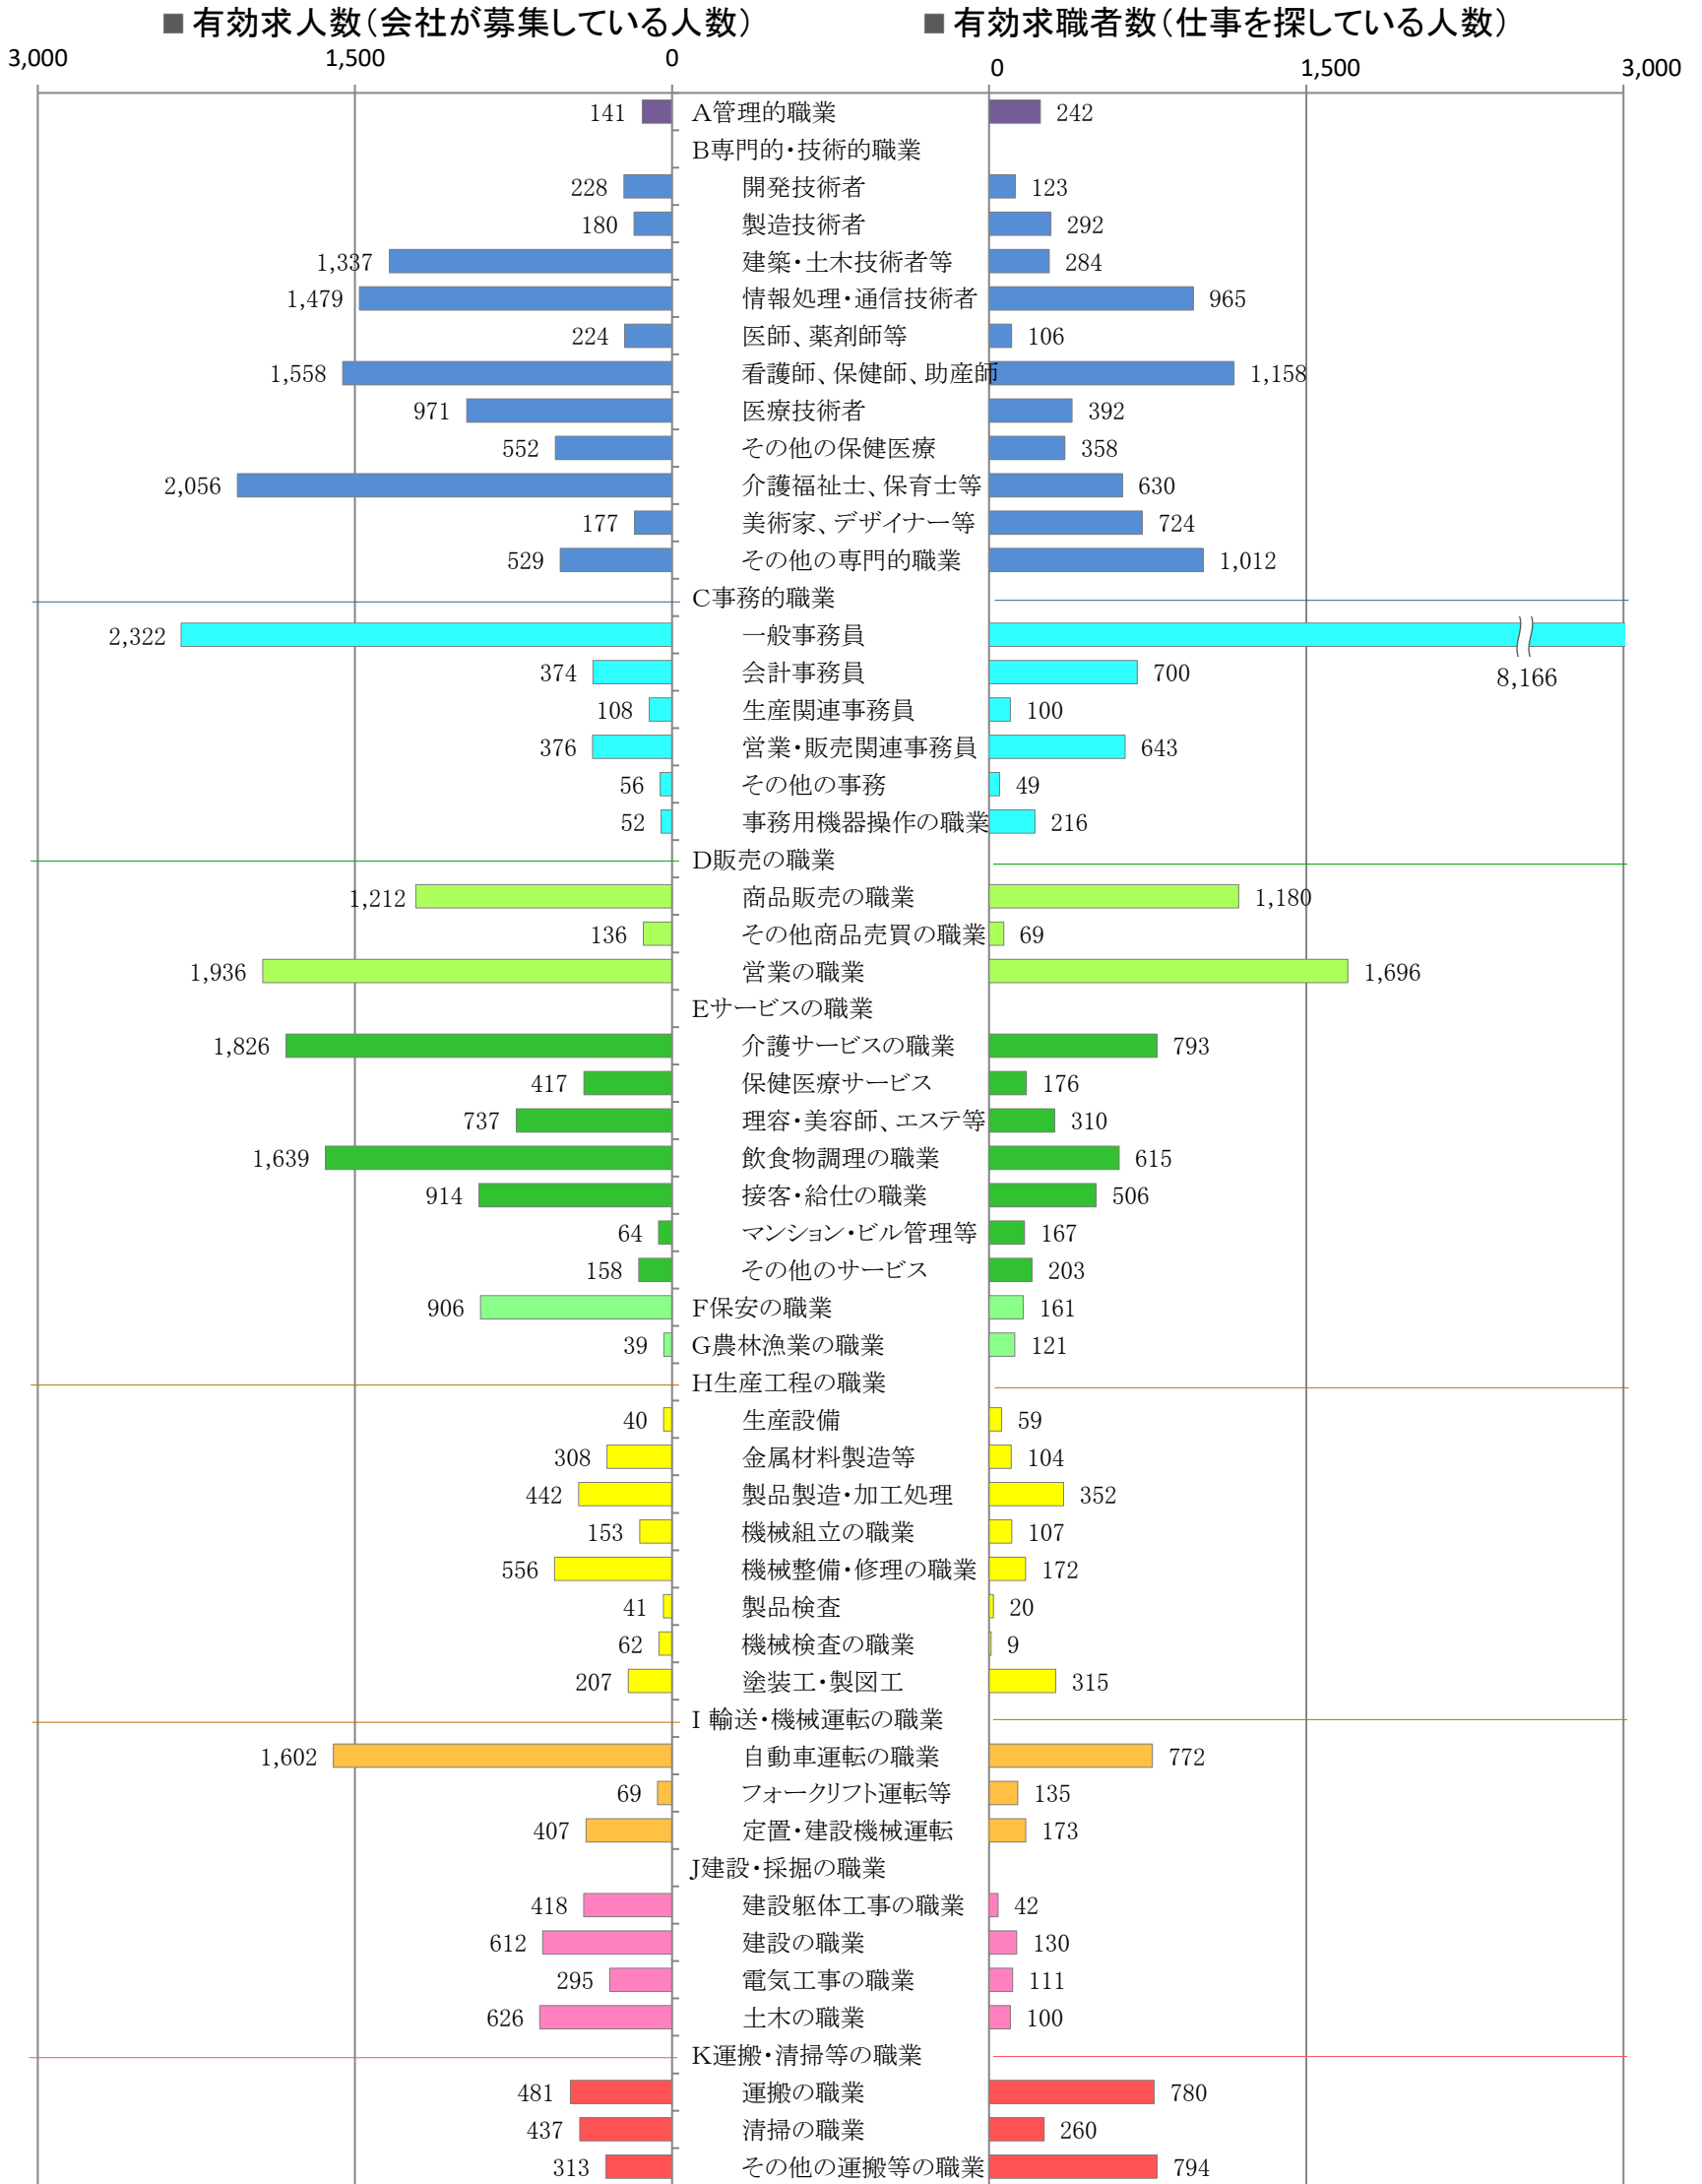

〈福岡地域：バランスシート〉

令和4年2月

職業別：有効求人・求職状況(常用・フルタイム)

※1 ハローワーク福岡中央、福岡東、福岡南、福岡西の合計数

※2 福岡労働局ホームページ([https://jsite.mhlw.go.jp/fukuoka-roudoukyoku/jirei\\_toukei/kyujin\\_kyushoku/toukei/\\_120538.html](https://jsite.mhlw.go.jp/fukuoka-roudoukyoku/jirei_toukei/kyujin_kyushoku/toukei/_120538.html))でも公開しています。