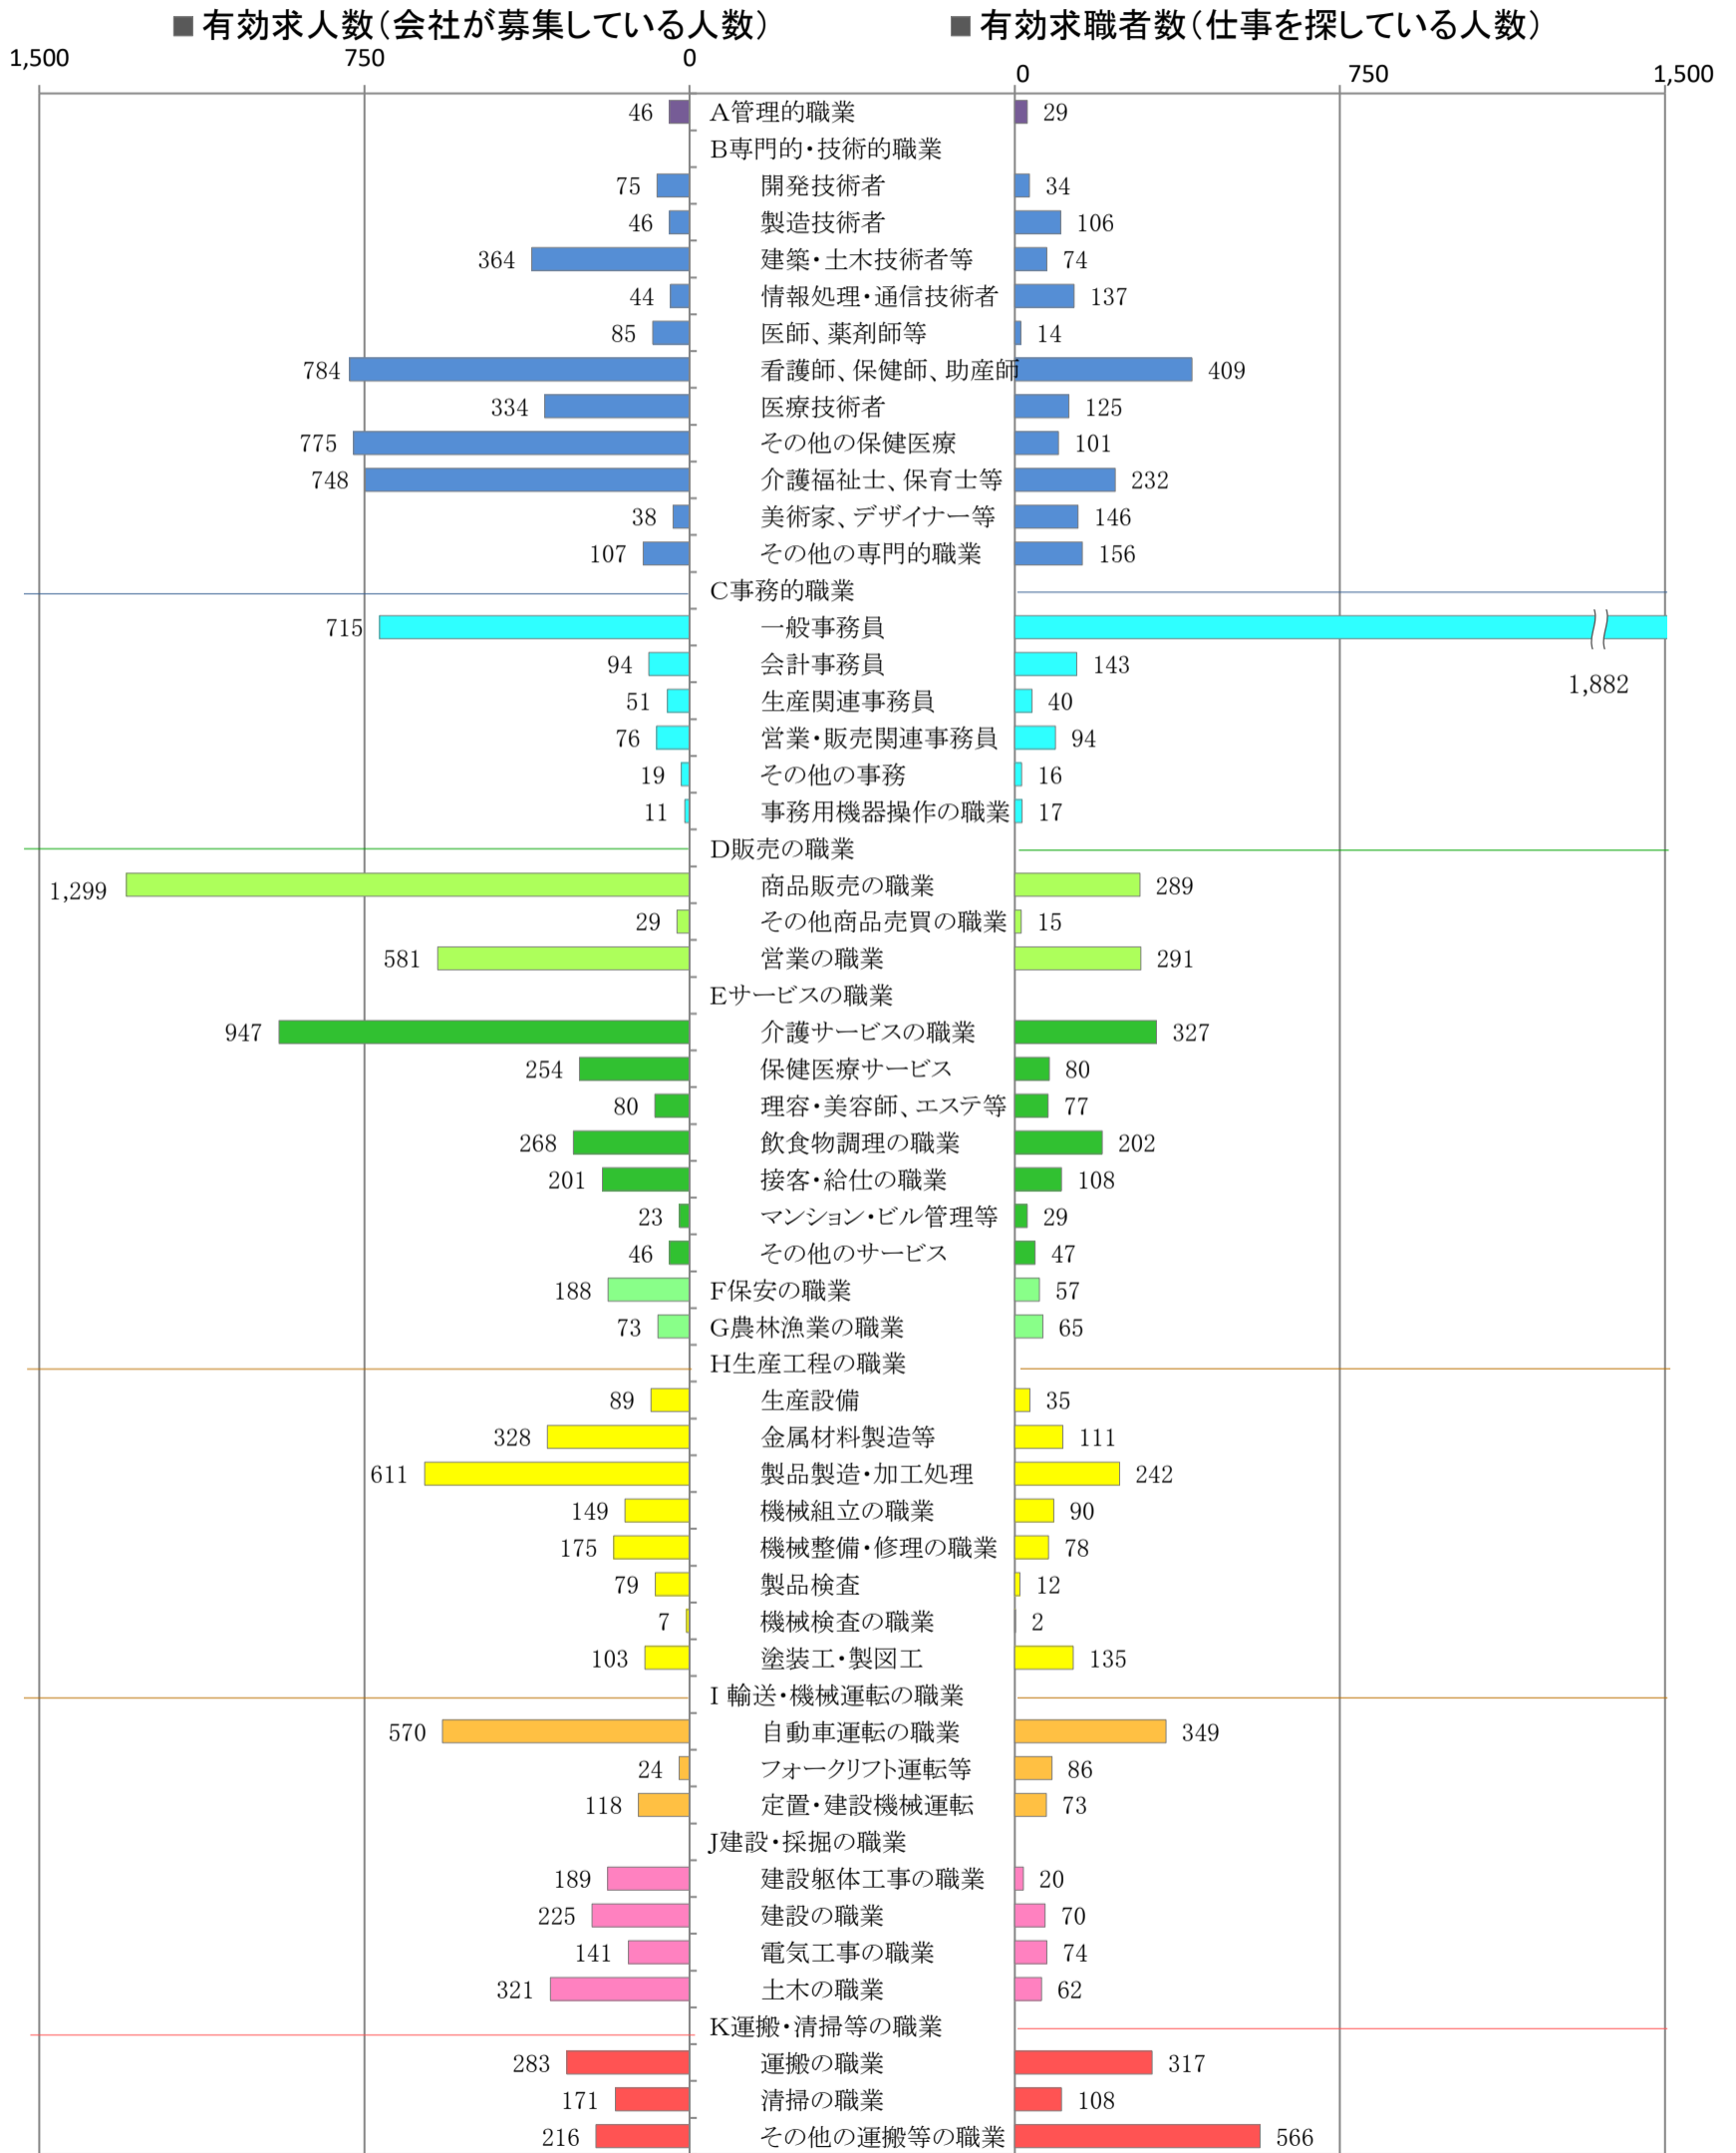

〈南部地域：バランスシート〉

令和4年1月

職業別：有効求人・求職状況(常用・フルタイム)

※1 ハローワーク大牟田、久留米、八女、朝倉の合計数

※2 福岡労働局ホームページ(https://jsite.mhlw.go.jp/fukuoka-roudoukyoku/jirei_toukei/kyujin_kyushoku/toukei/_120538.html)でも公開しています。