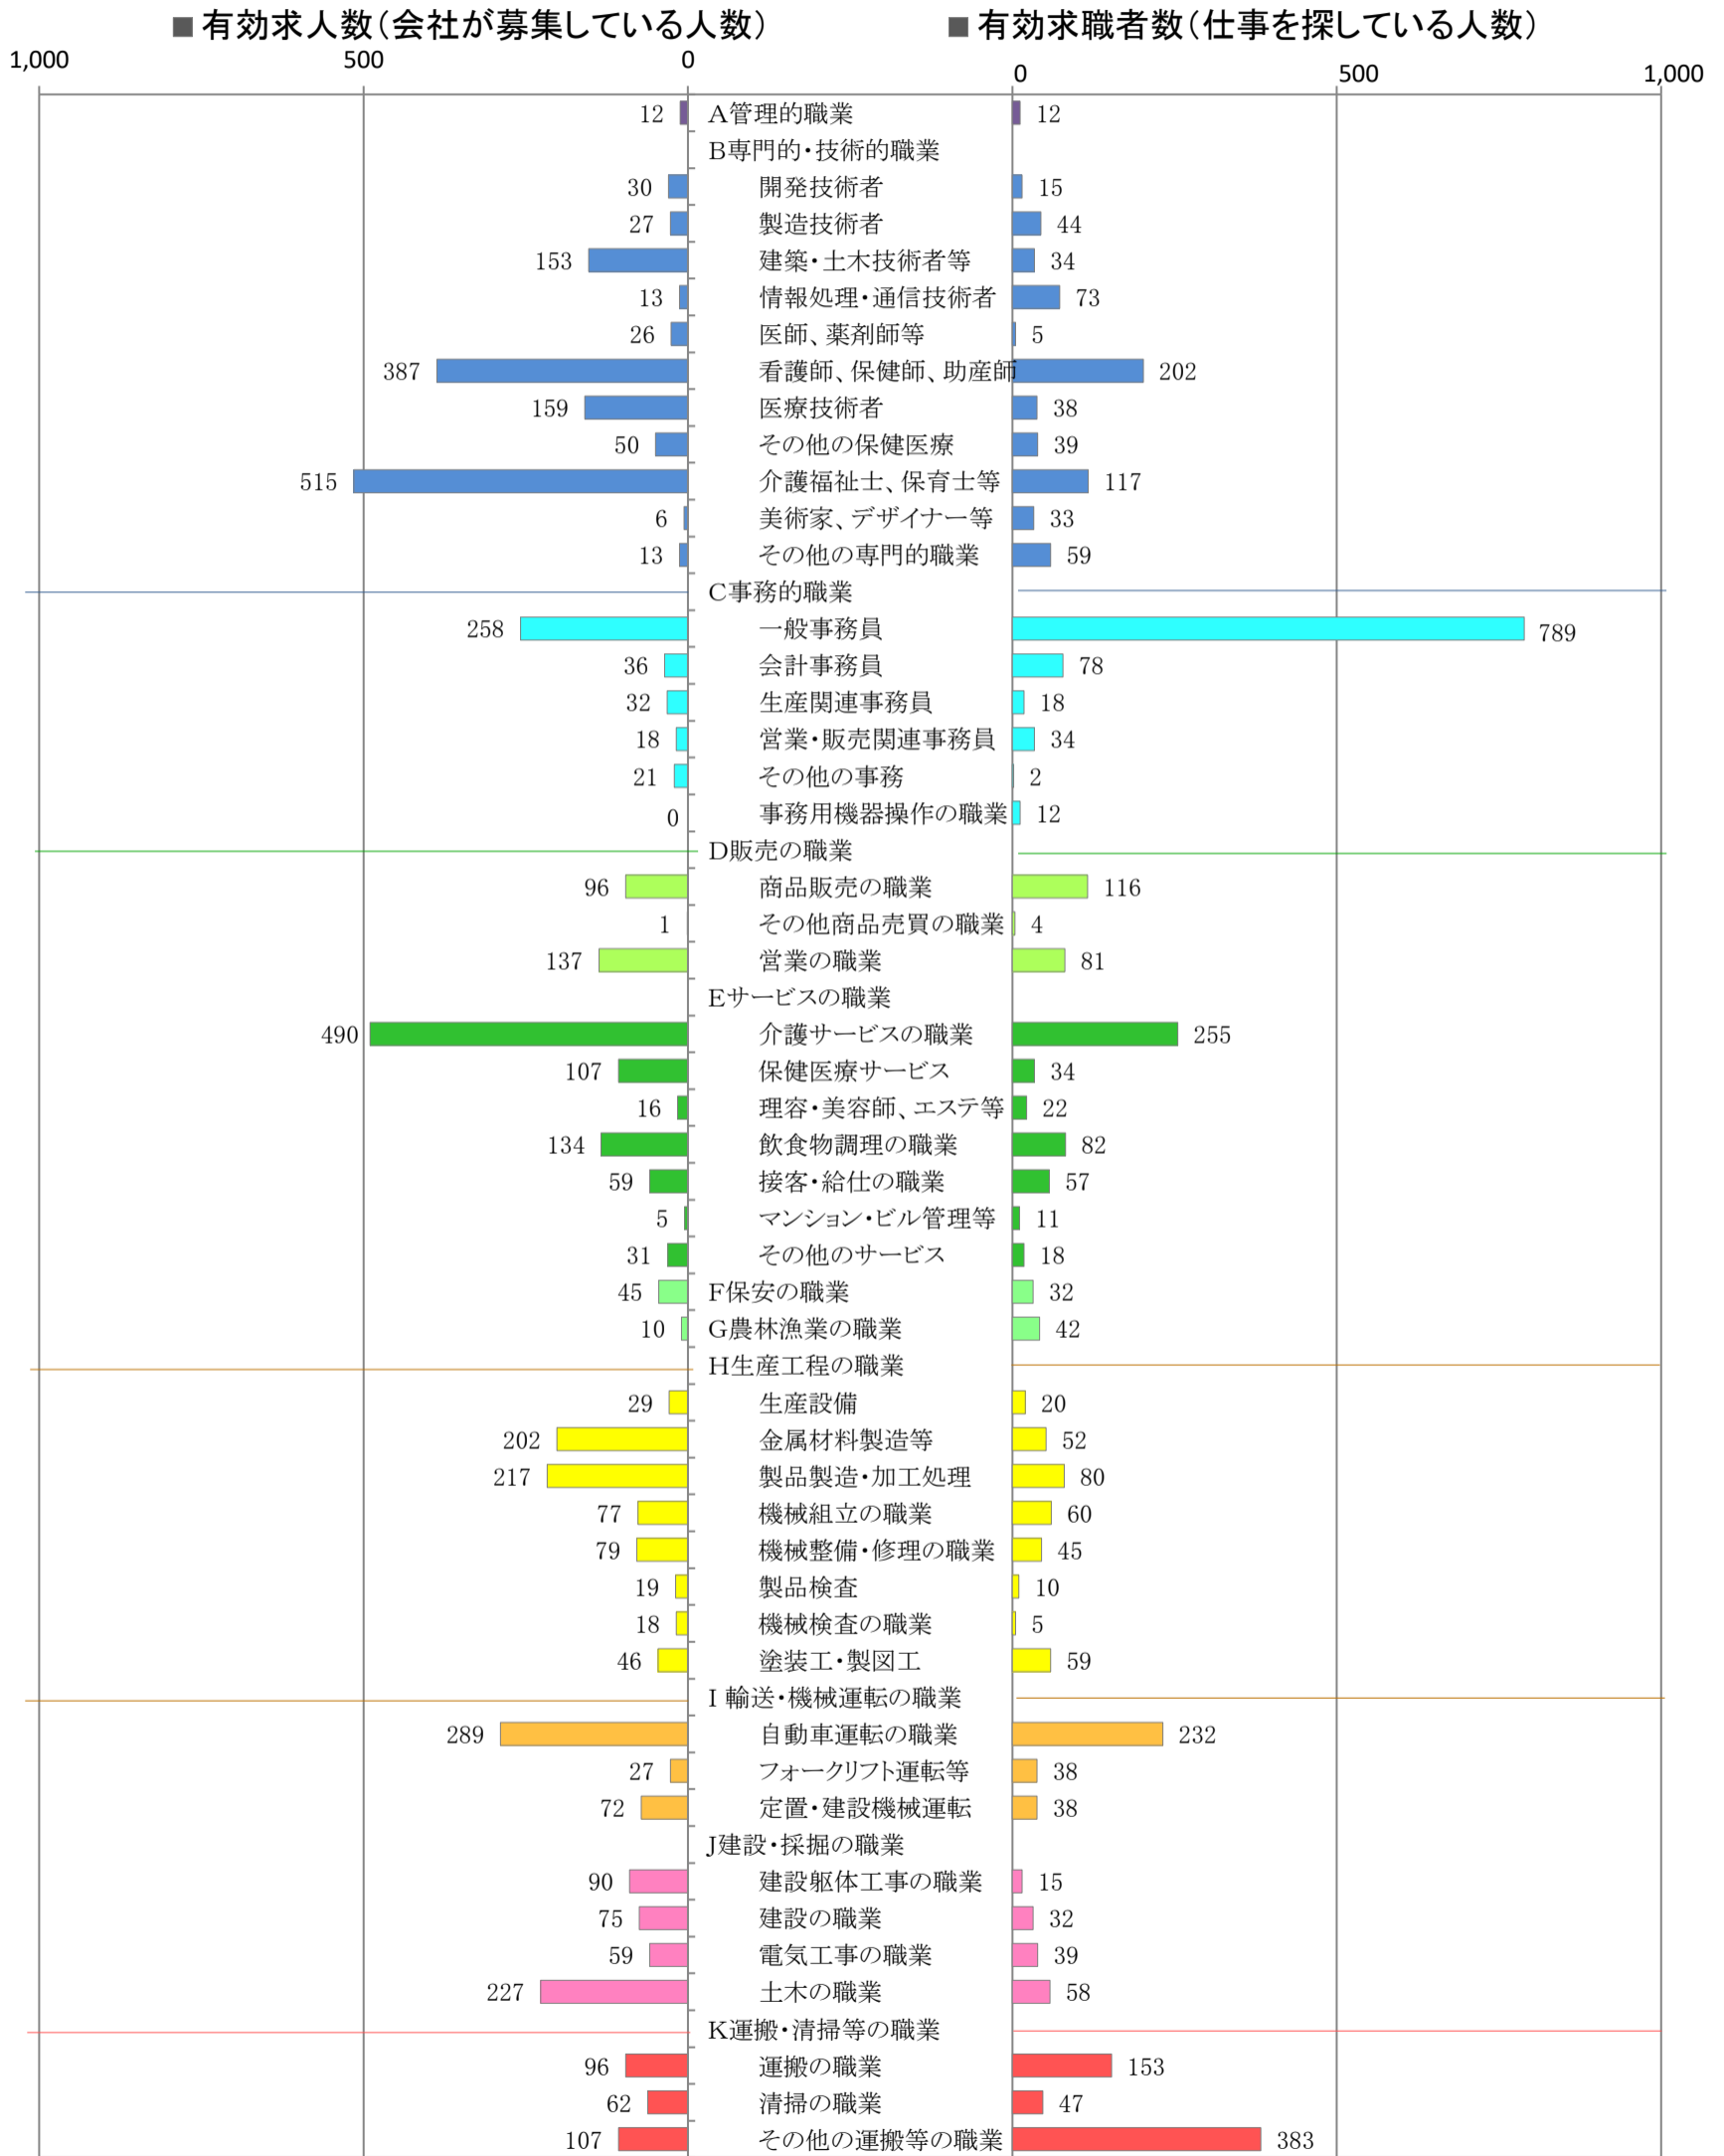

〈筑豊地域：バランスシート〉

令和4年1月

職業別：有効求人・求職状況(常用・フルタイム)

※1 ハローワーク飯塚、直方、田川の合計数

※2 福岡労働局ホームページ(https://jsite.mhlw.go.jp/fukuoka-roudoukyoku/jirei_toukei/kyujin_kyushoku/toukei/_120538.html)でも公開しています。

※3 ハローワークインターネットサービスの機能拡充に伴い、令和3年9月以降の数値には、ハローワークに来所せず、オンライン上で「求職者マイページ」を開設した求職者数が含まれます。