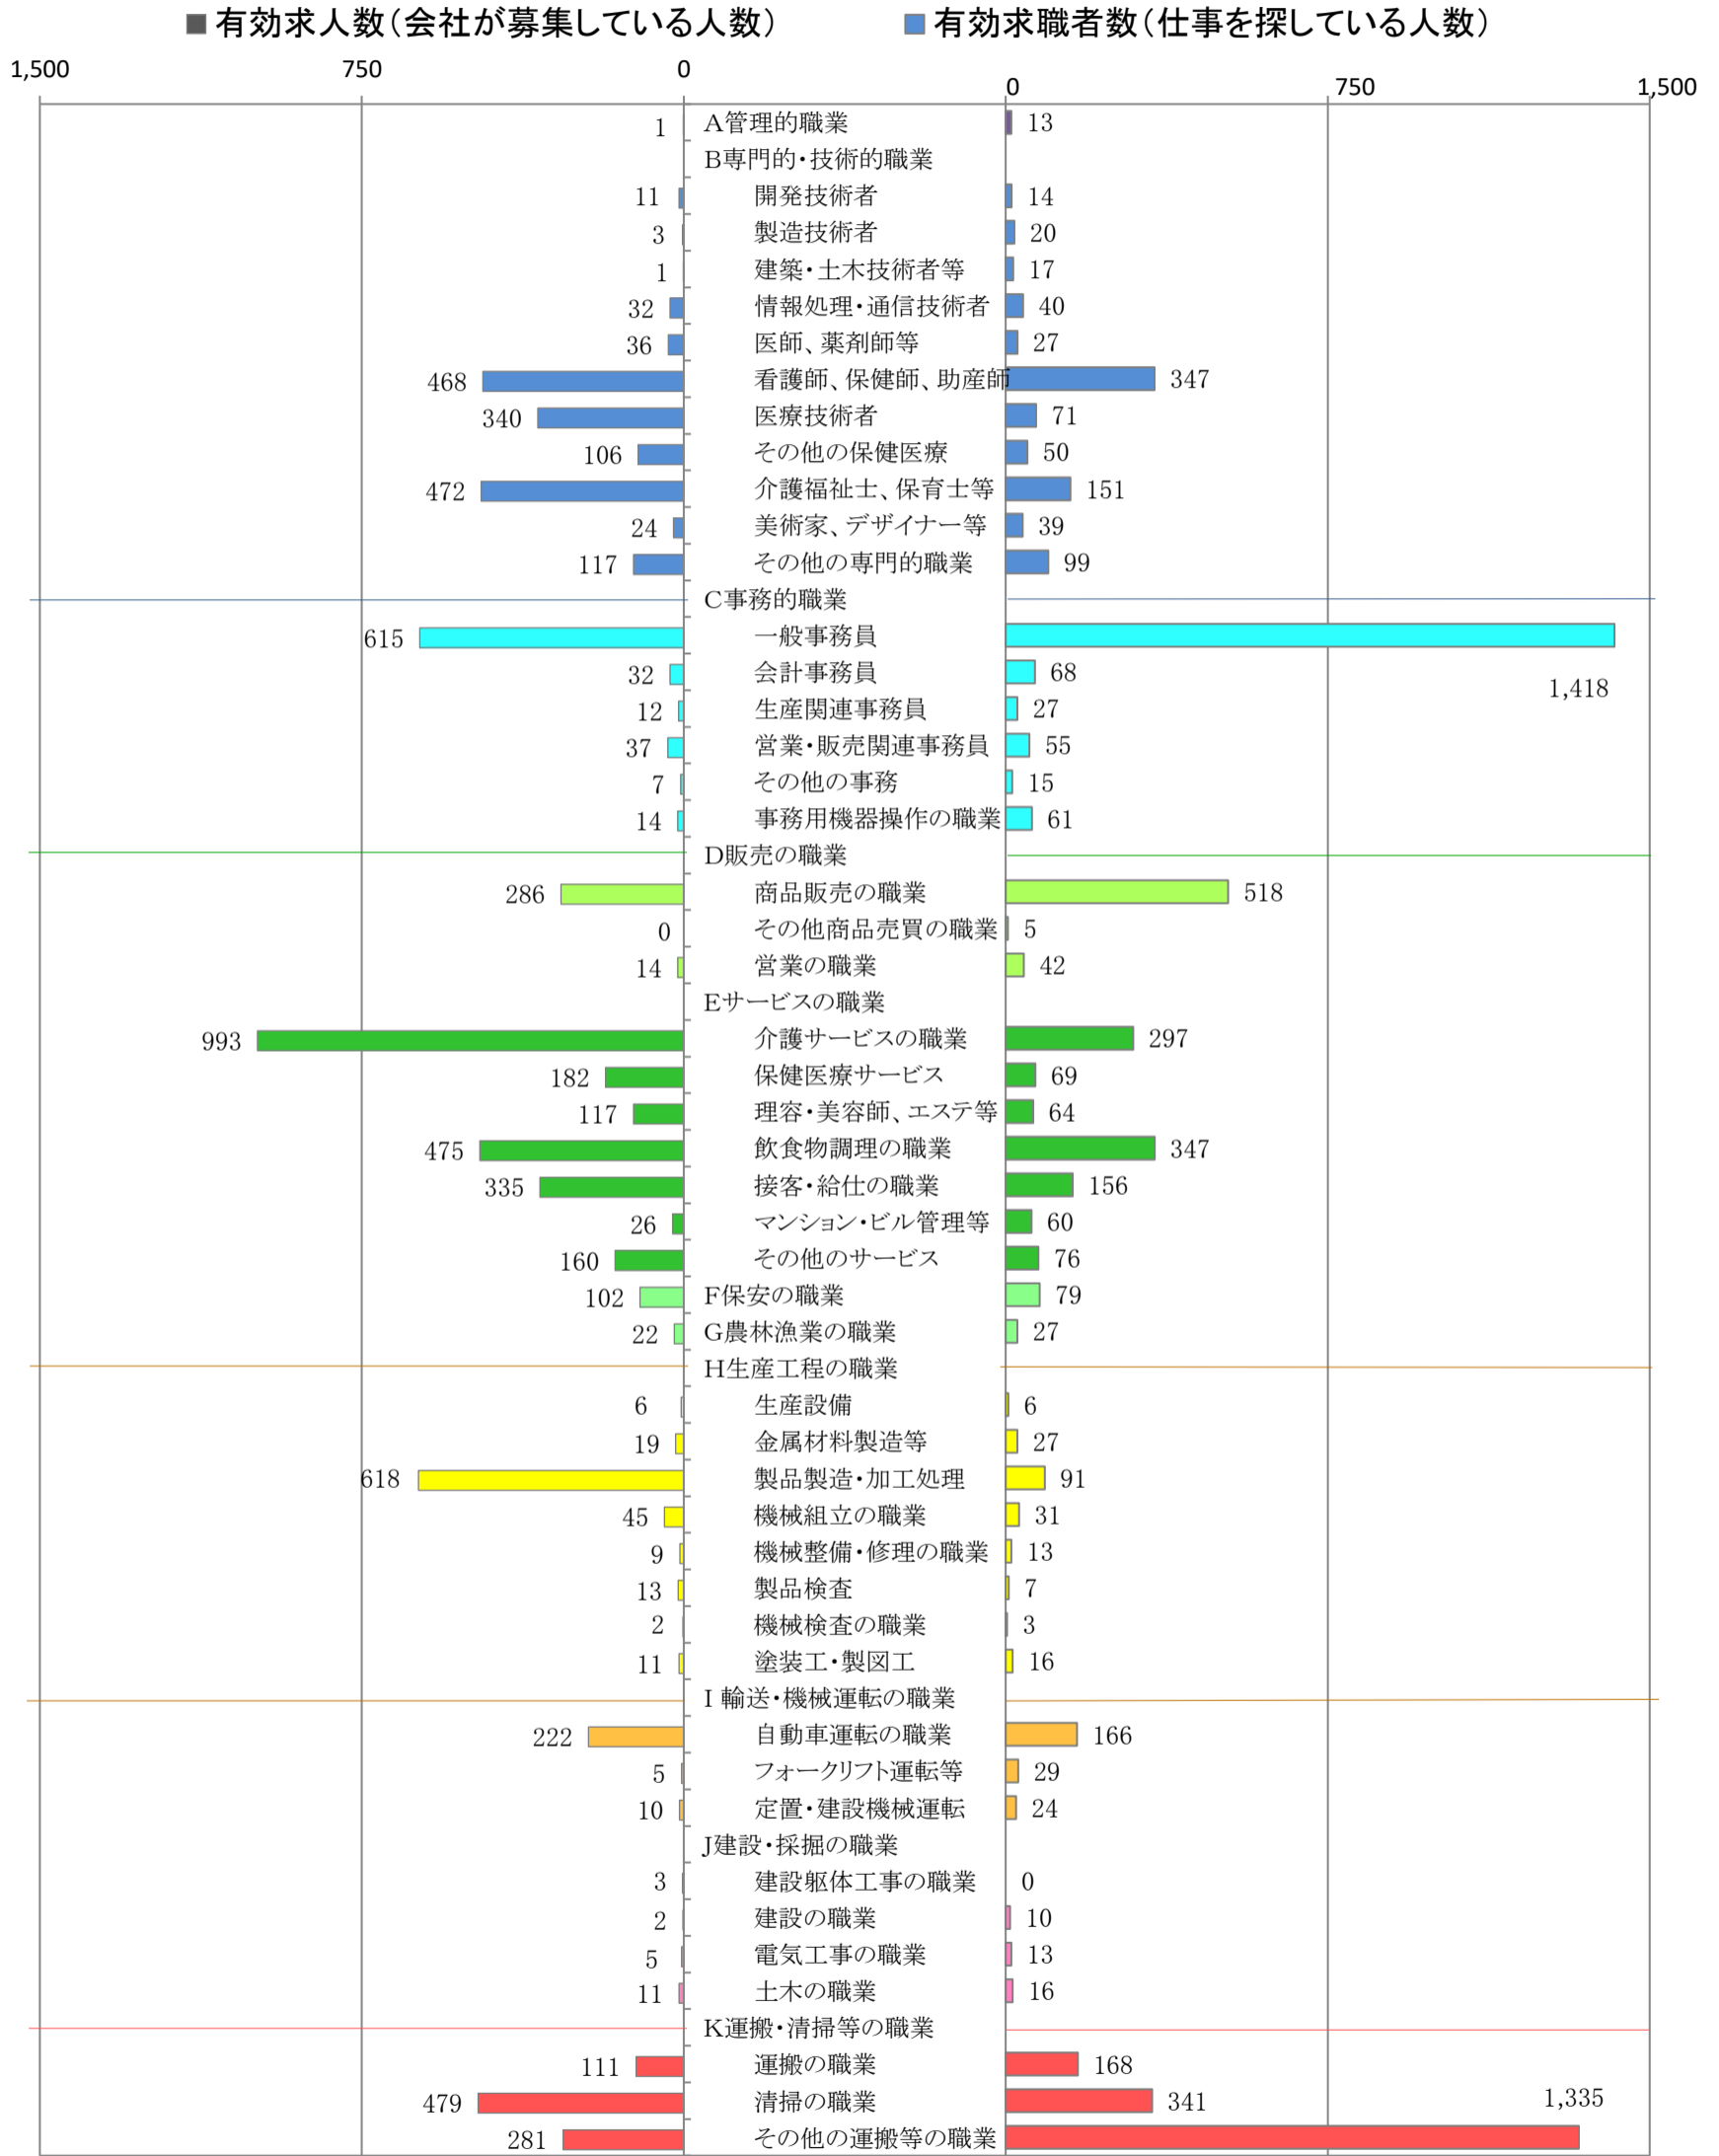

〈北九州地域：バランスシート〉
職業別：有効求人・求職状況(常用・パート)

令和4年1月

※1 ハローワーク小倉、八幡、行橋の合計数

※2 福岡労働局ホームページ(https://jsite.mhlw.go.jp/fukuoka-roudoukyoku/jirei_toukei/kyujin_kyushoku/toukei/_120538.html)でも公開しています。