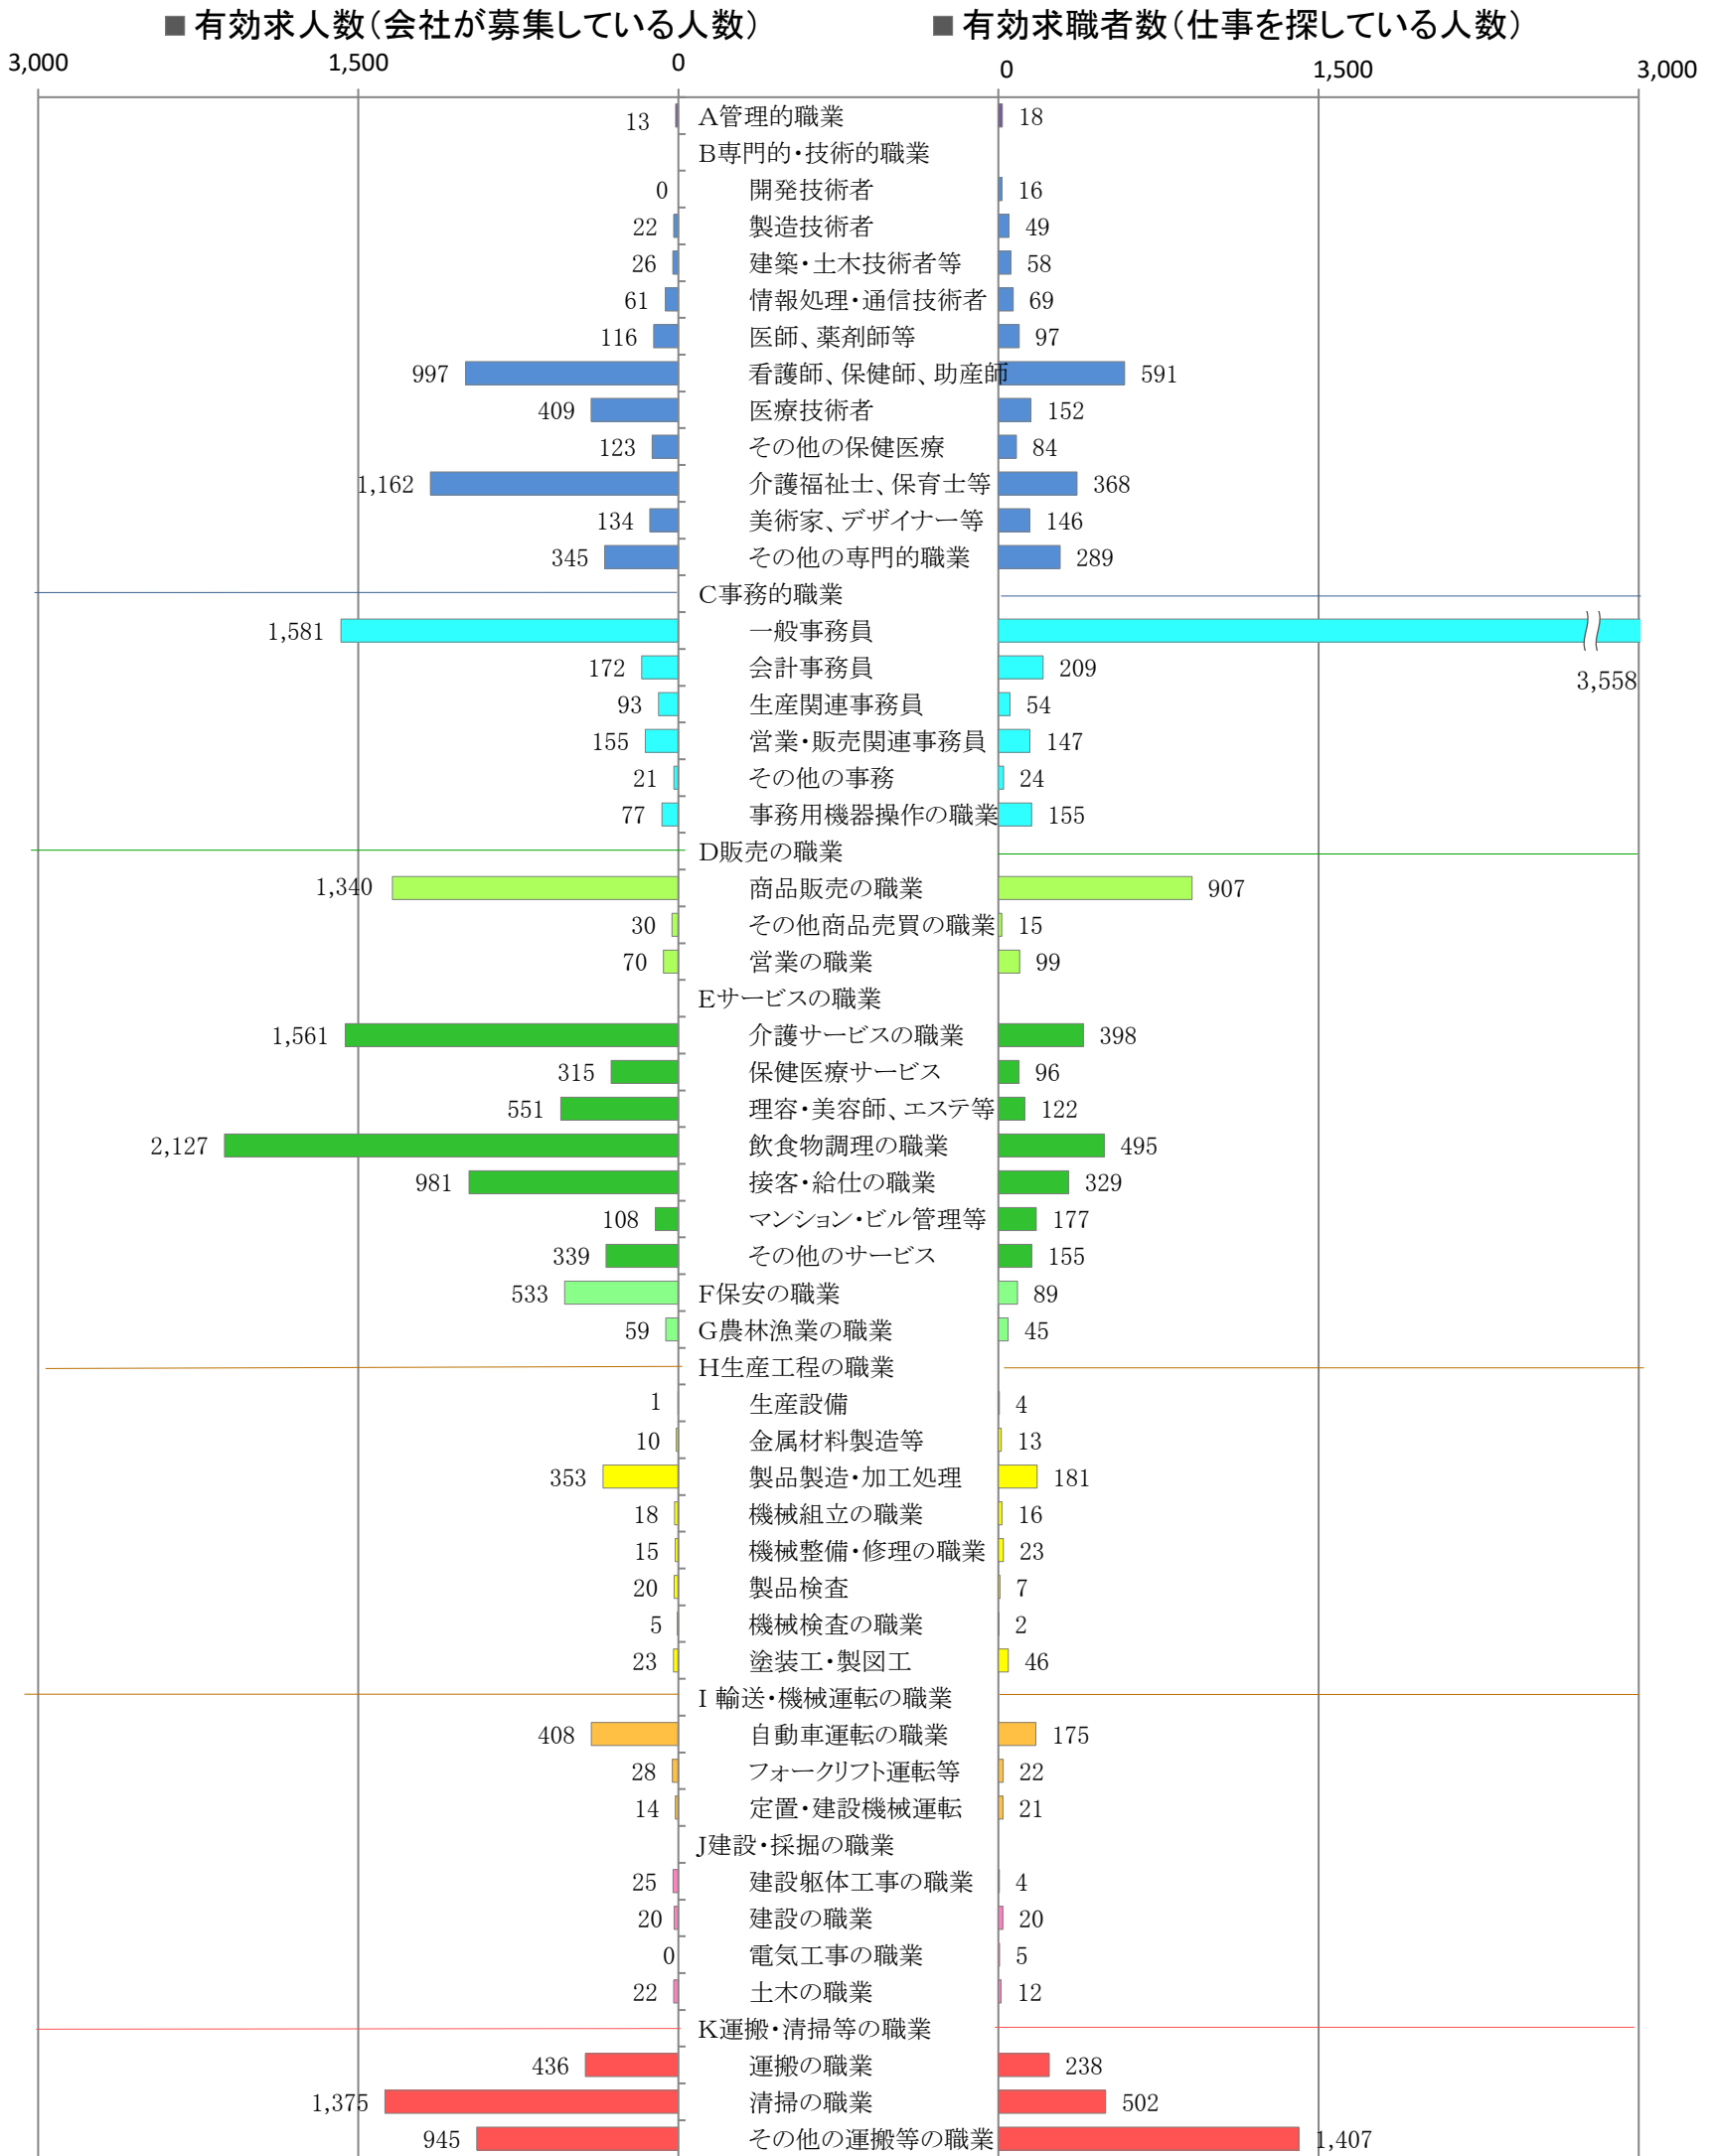

〈福岡地域: バランスシート〉
職業別: 有効求人・求職状況(常用・パート)

令和4年1月

※1 ハローワーク福岡中央、福岡東、福岡南、福岡西の合計数

※2 福岡労働局ホームページ(https://site.mhlw.go.jp/fukuoka-roudoukyoku/jirei_toukei/kyujin_kyushoku/toukei/_120538.html)でも公開しています。