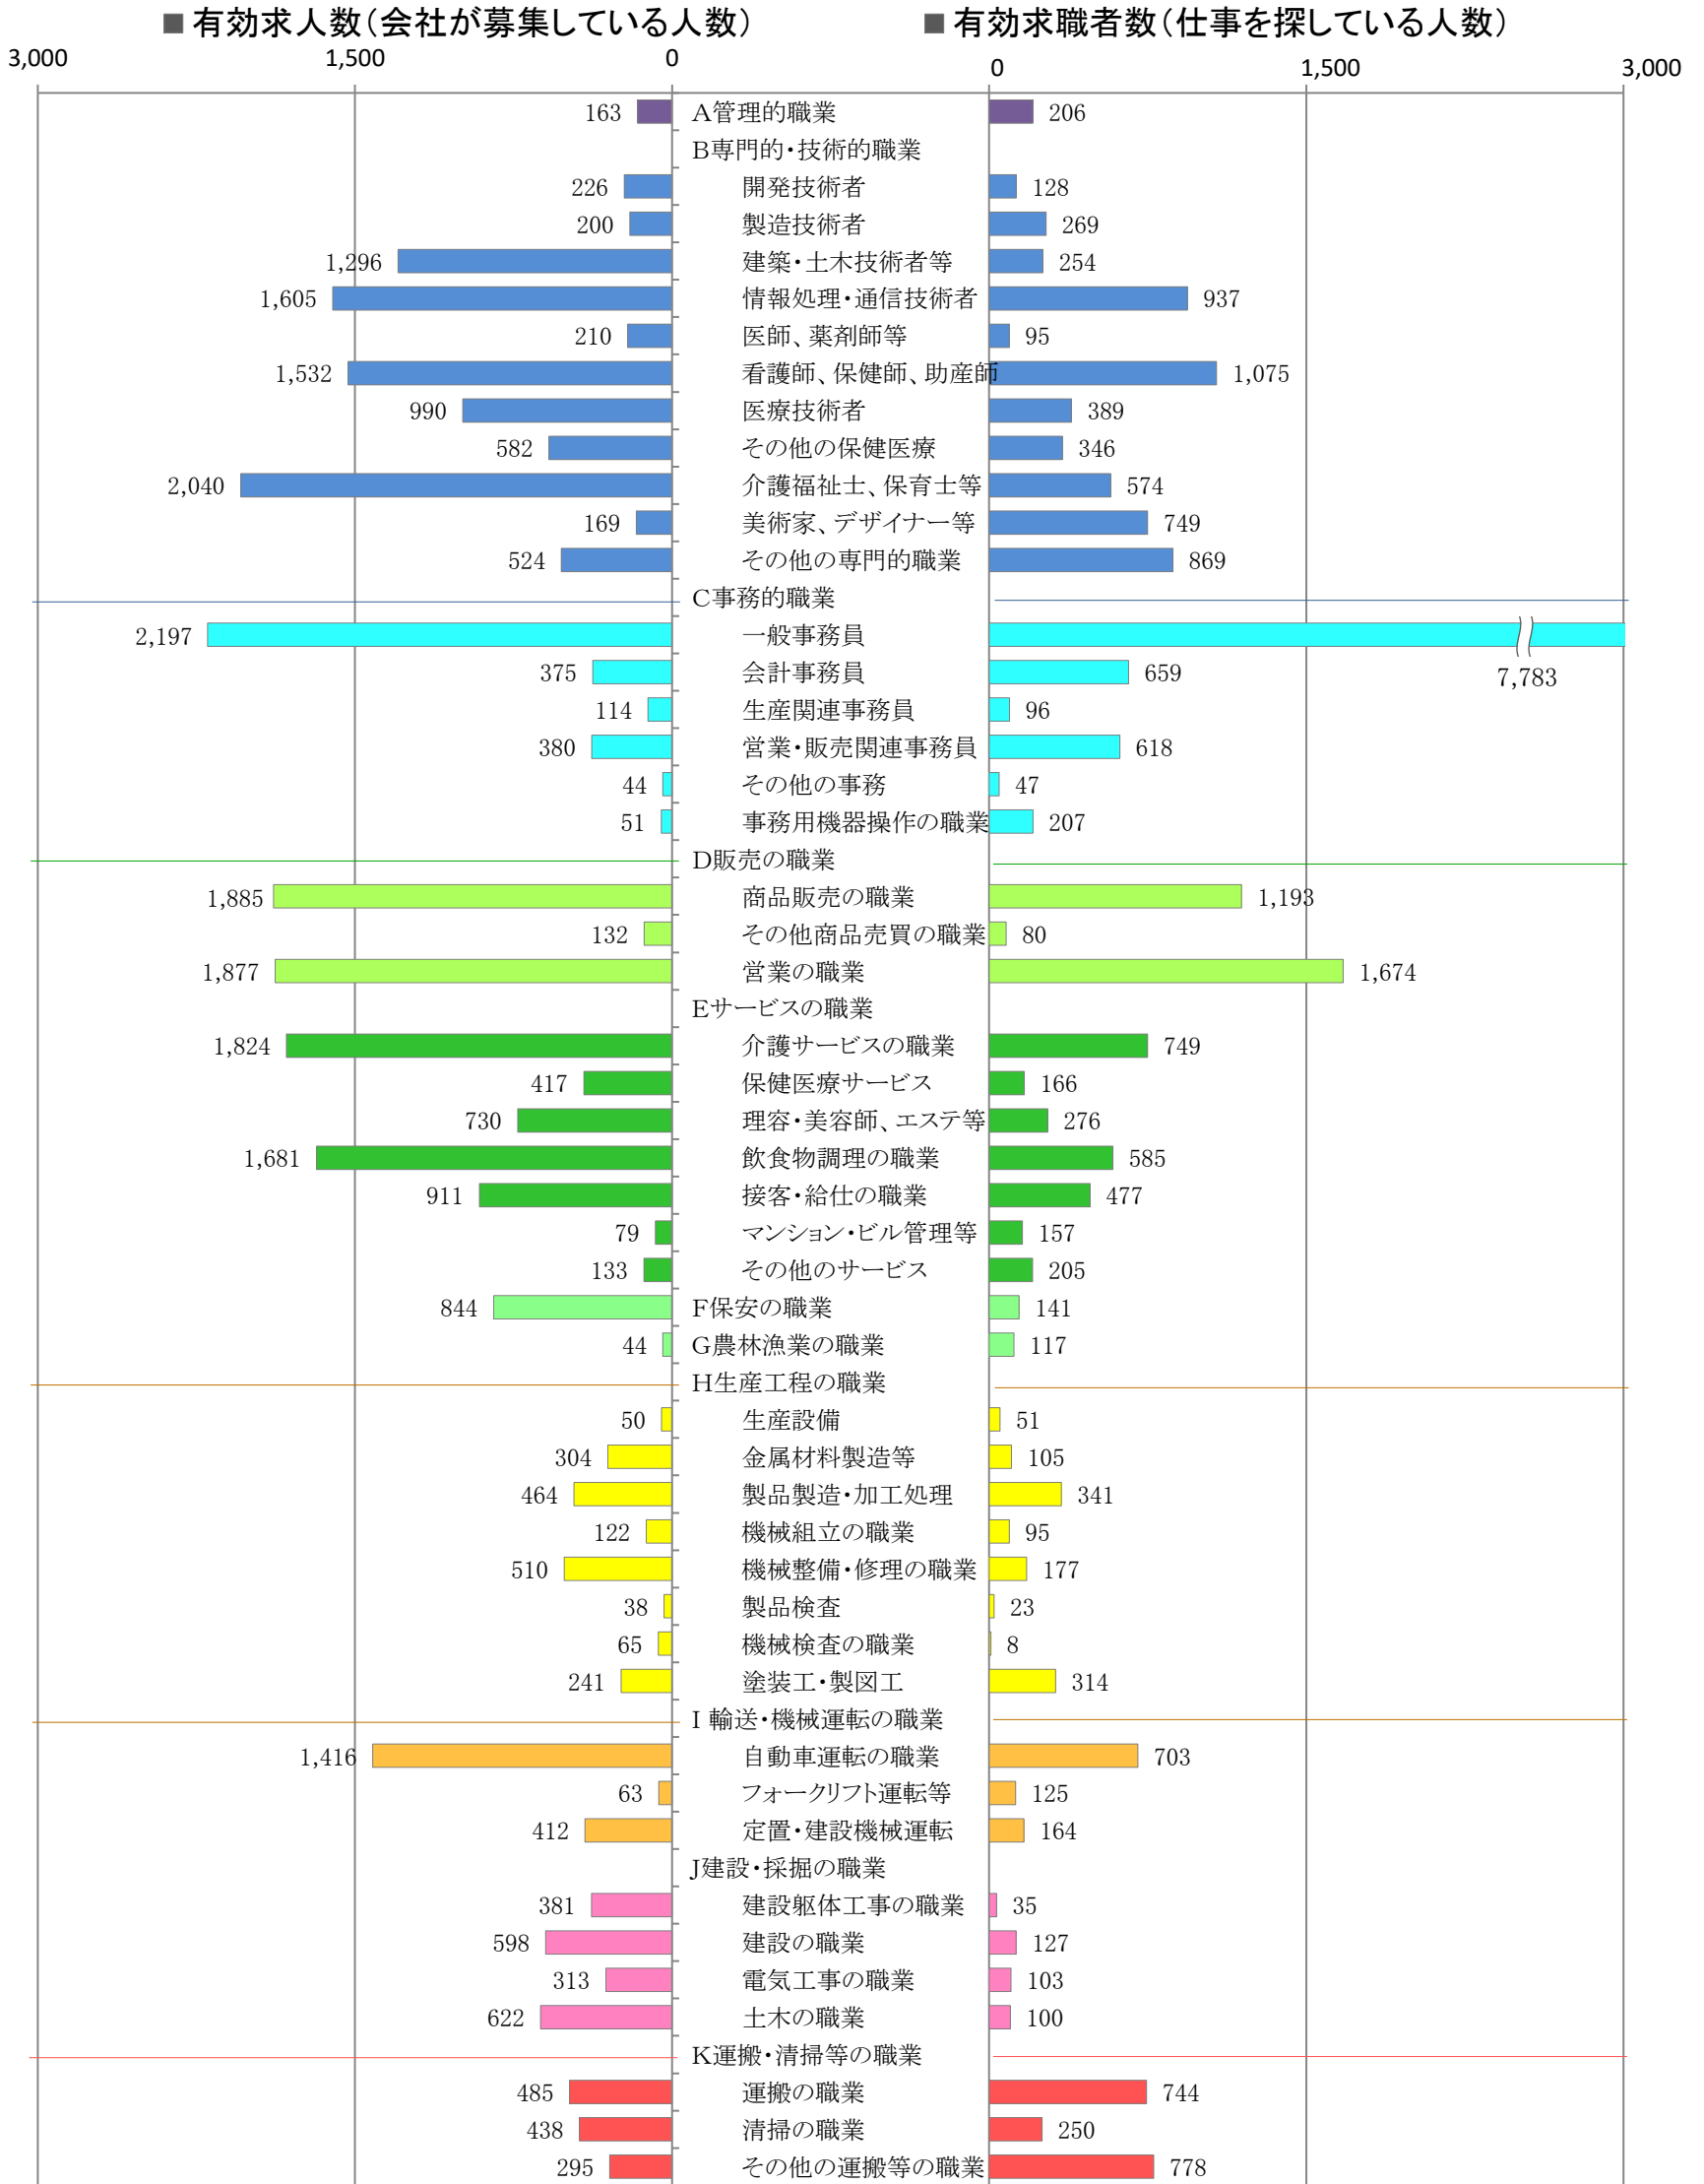

〈福岡地域：バランスシート〉

令和4年1月

職業別：有効求人・求職状況(常用・フルタイム)

※1 ハローワーク福岡中央、福岡東、福岡南、福岡西の合計数

※2 福岡労働局ホームページ([https://jsite.mhlw.go.jp/fukuoka-roudoukyoku/jirei\\_toukei/kyujin\\_kyushoku/toukei/\\_120538.html](https://jsite.mhlw.go.jp/fukuoka-roudoukyoku/jirei_toukei/kyujin_kyushoku/toukei/_120538.html))でも公開しています。