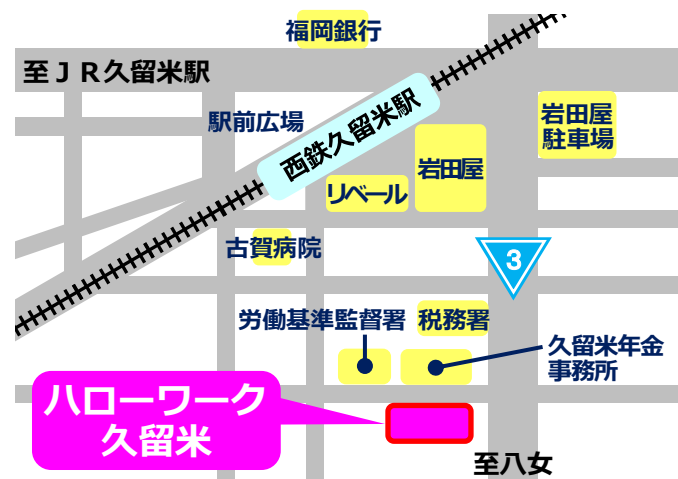

新卒応援コーナー

新卒応援コーナーとは…

大学院・大学・短期大学・高等専門学校・専修学校等を卒業予定の方と卒業後3年以内の方を対象に、就職活動を支援するハローワークの専門窓口です

予約制の 職業相談

履歴書、エントリーシートの書き方や添削、面接の受け方など、あなたにあったアドバイスをを行います

マンツーマン 相談

一人ひとりに専属の担当者がつきます。求人探しから就職まで、きめ細やかに相談を行います

求人情報の 提供

求人検索システムでは、簡単な操作で希望の求人を探せます。また、求人情報提供も行っています

就職に 役立つ 各種セミナー

- 模擬面接会の実施
- 職業興味・適性検査 など

詳細は、福岡労働局HPのハローワーク久留米「新卒応援コーナーセミナー情報」に掲載しています。新卒応援コーナーでも各種案内チラシを配布していますので、お気軽にご来所ください

西鉄久留米駅から徒歩7分

所在地 ● 久留米市諏訪野町 2401
ハローワーク久留米1階(専門援助第一部門内)
TEL ● 0942-90-0012
利用時間 ● 8時30分~17時15分
月~金曜日(祝日、年末年始をのぞく)