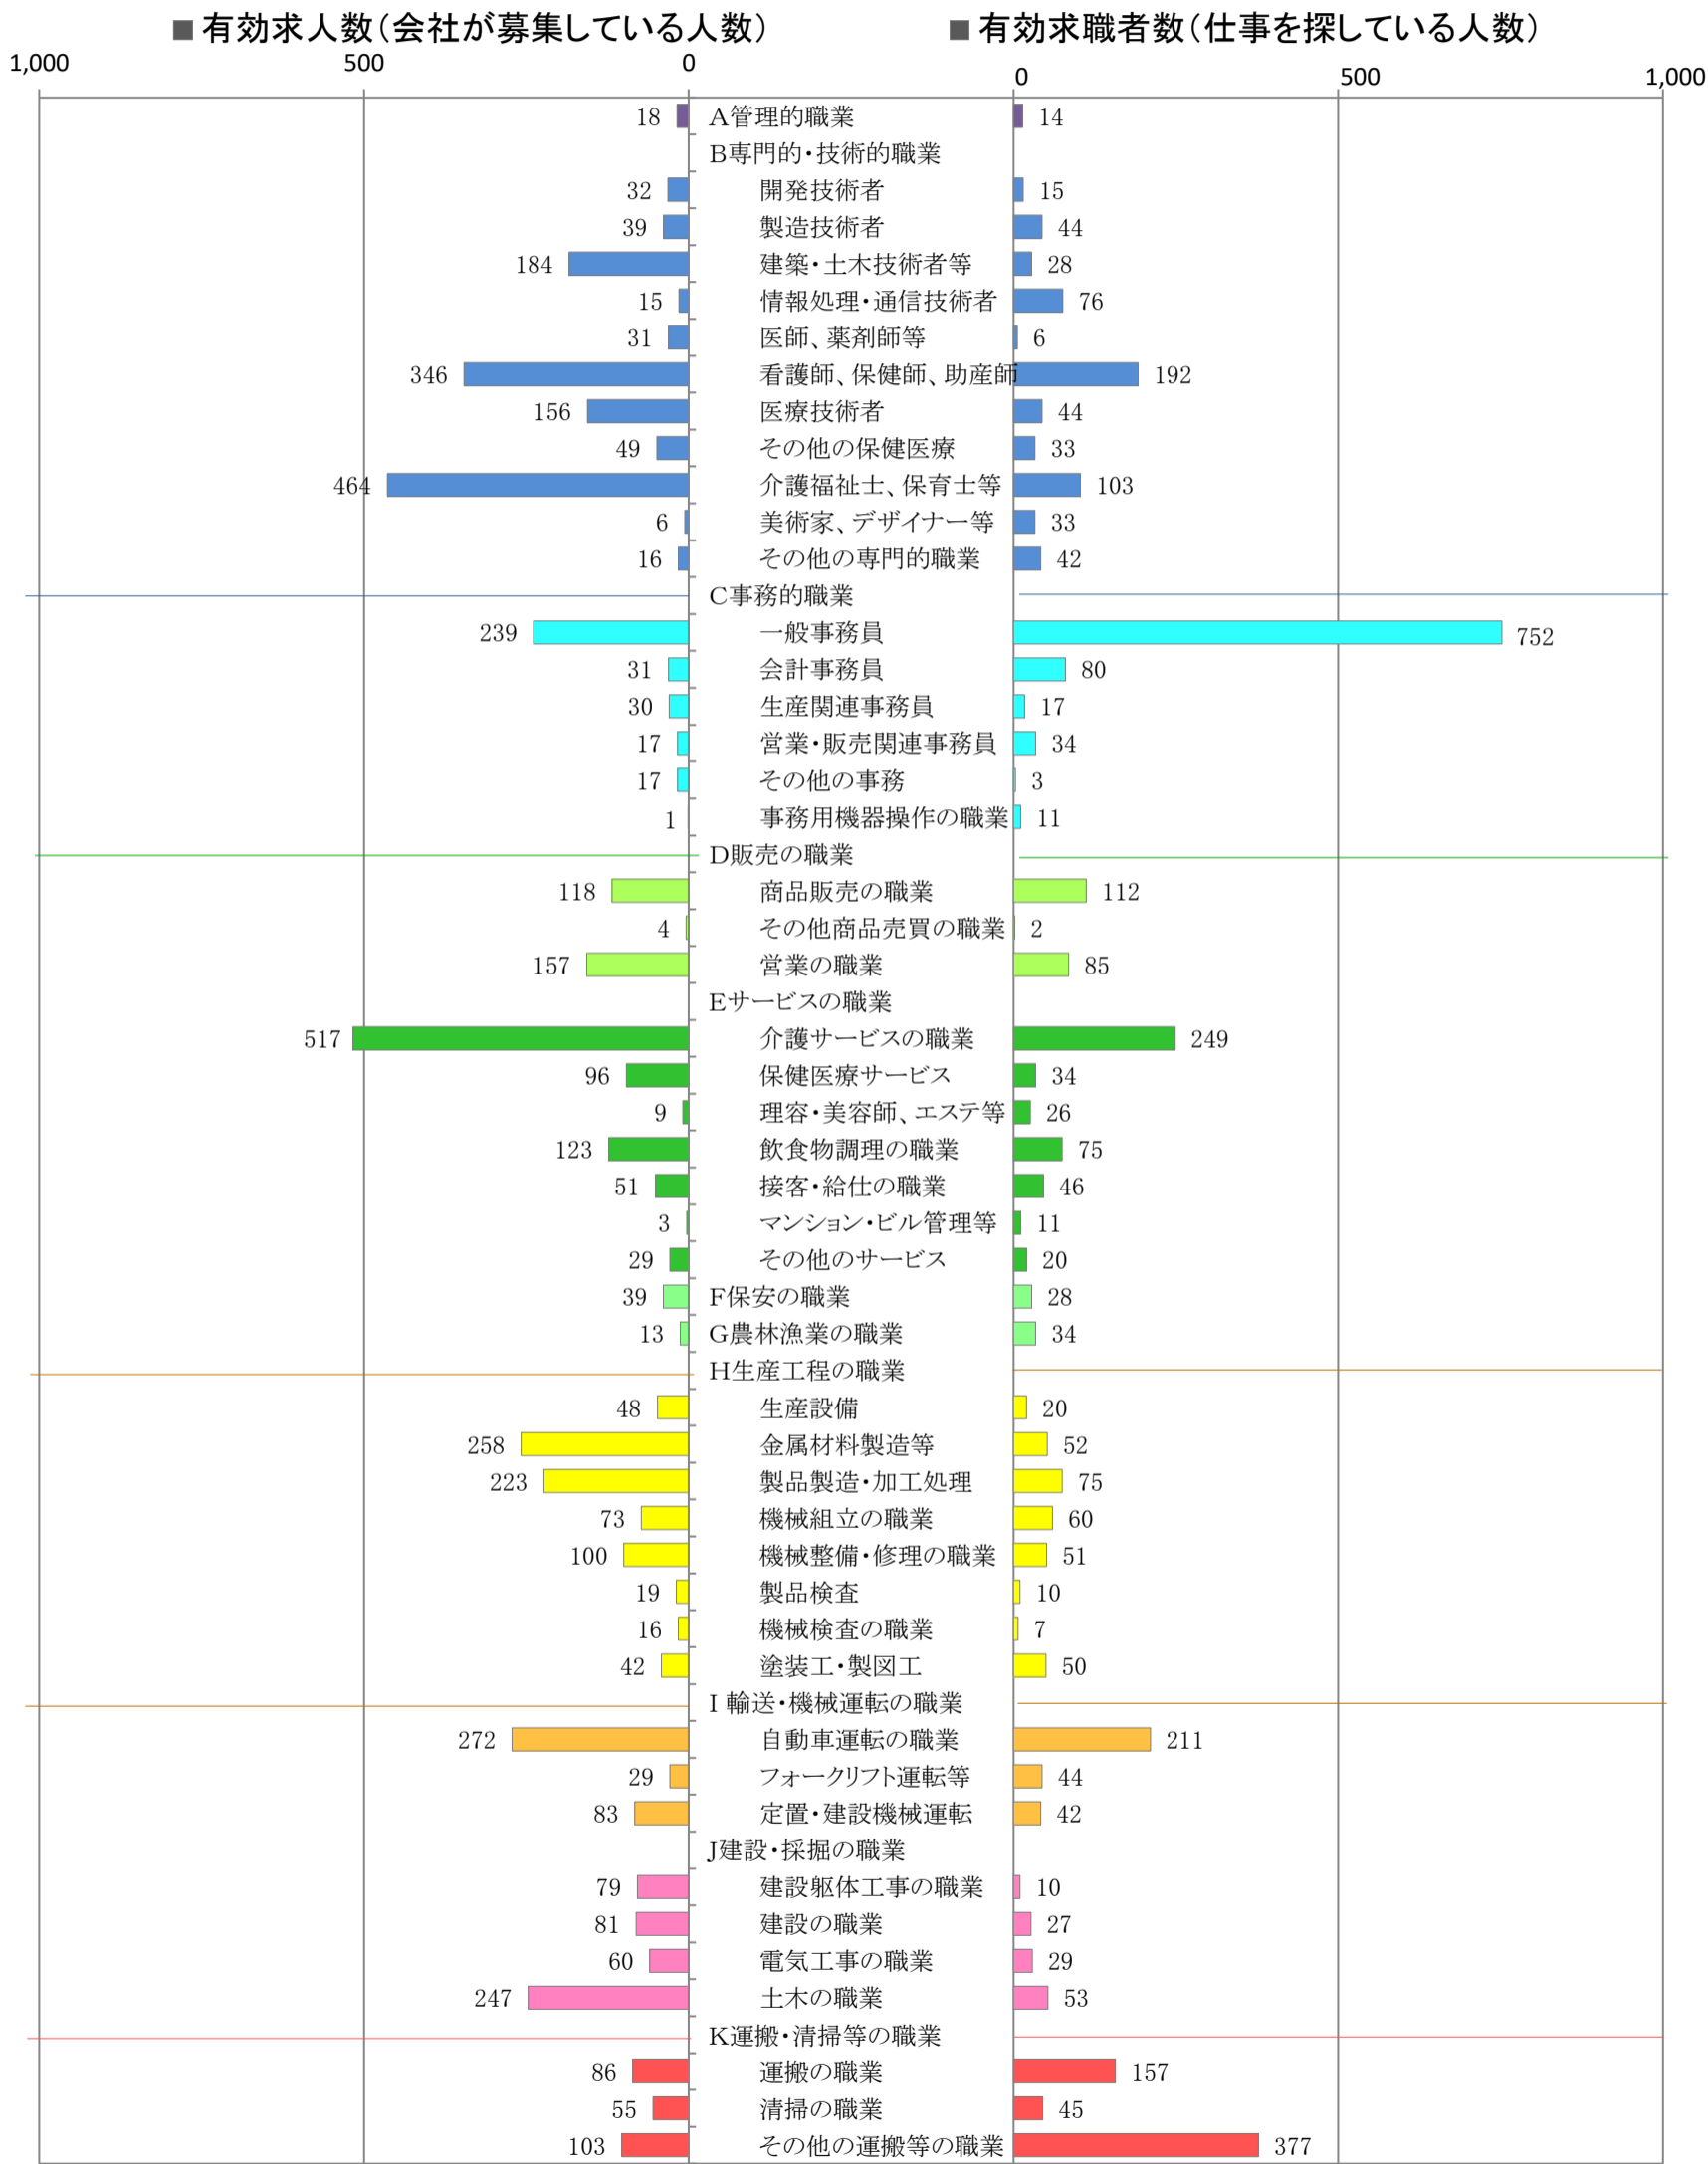

〈筑豊地域：バランスシート〉

職業別：有効求人・求職状況(常用・フルタイム)

※1 ハローワーク飯塚、直方、田川の合計数

※2 福岡労働局ホームページ([https://site.mhlw.go.jp/fukuoka-roudoukyoku/jirei\\_toukei/kyujin\\_kyushoku/toukei/\\_120538.html](https://site.mhlw.go.jp/fukuoka-roudoukyoku/jirei_toukei/kyujin_kyushoku/toukei/_120538.html))でも公開しています。

※3 ハローワークインターネットサービスの機能拡充に伴い、令和3年9月以降の数値には、ハローワークに来所せず、オンライン上で「求職者マイページ」を開設した求職者数が含まれます。