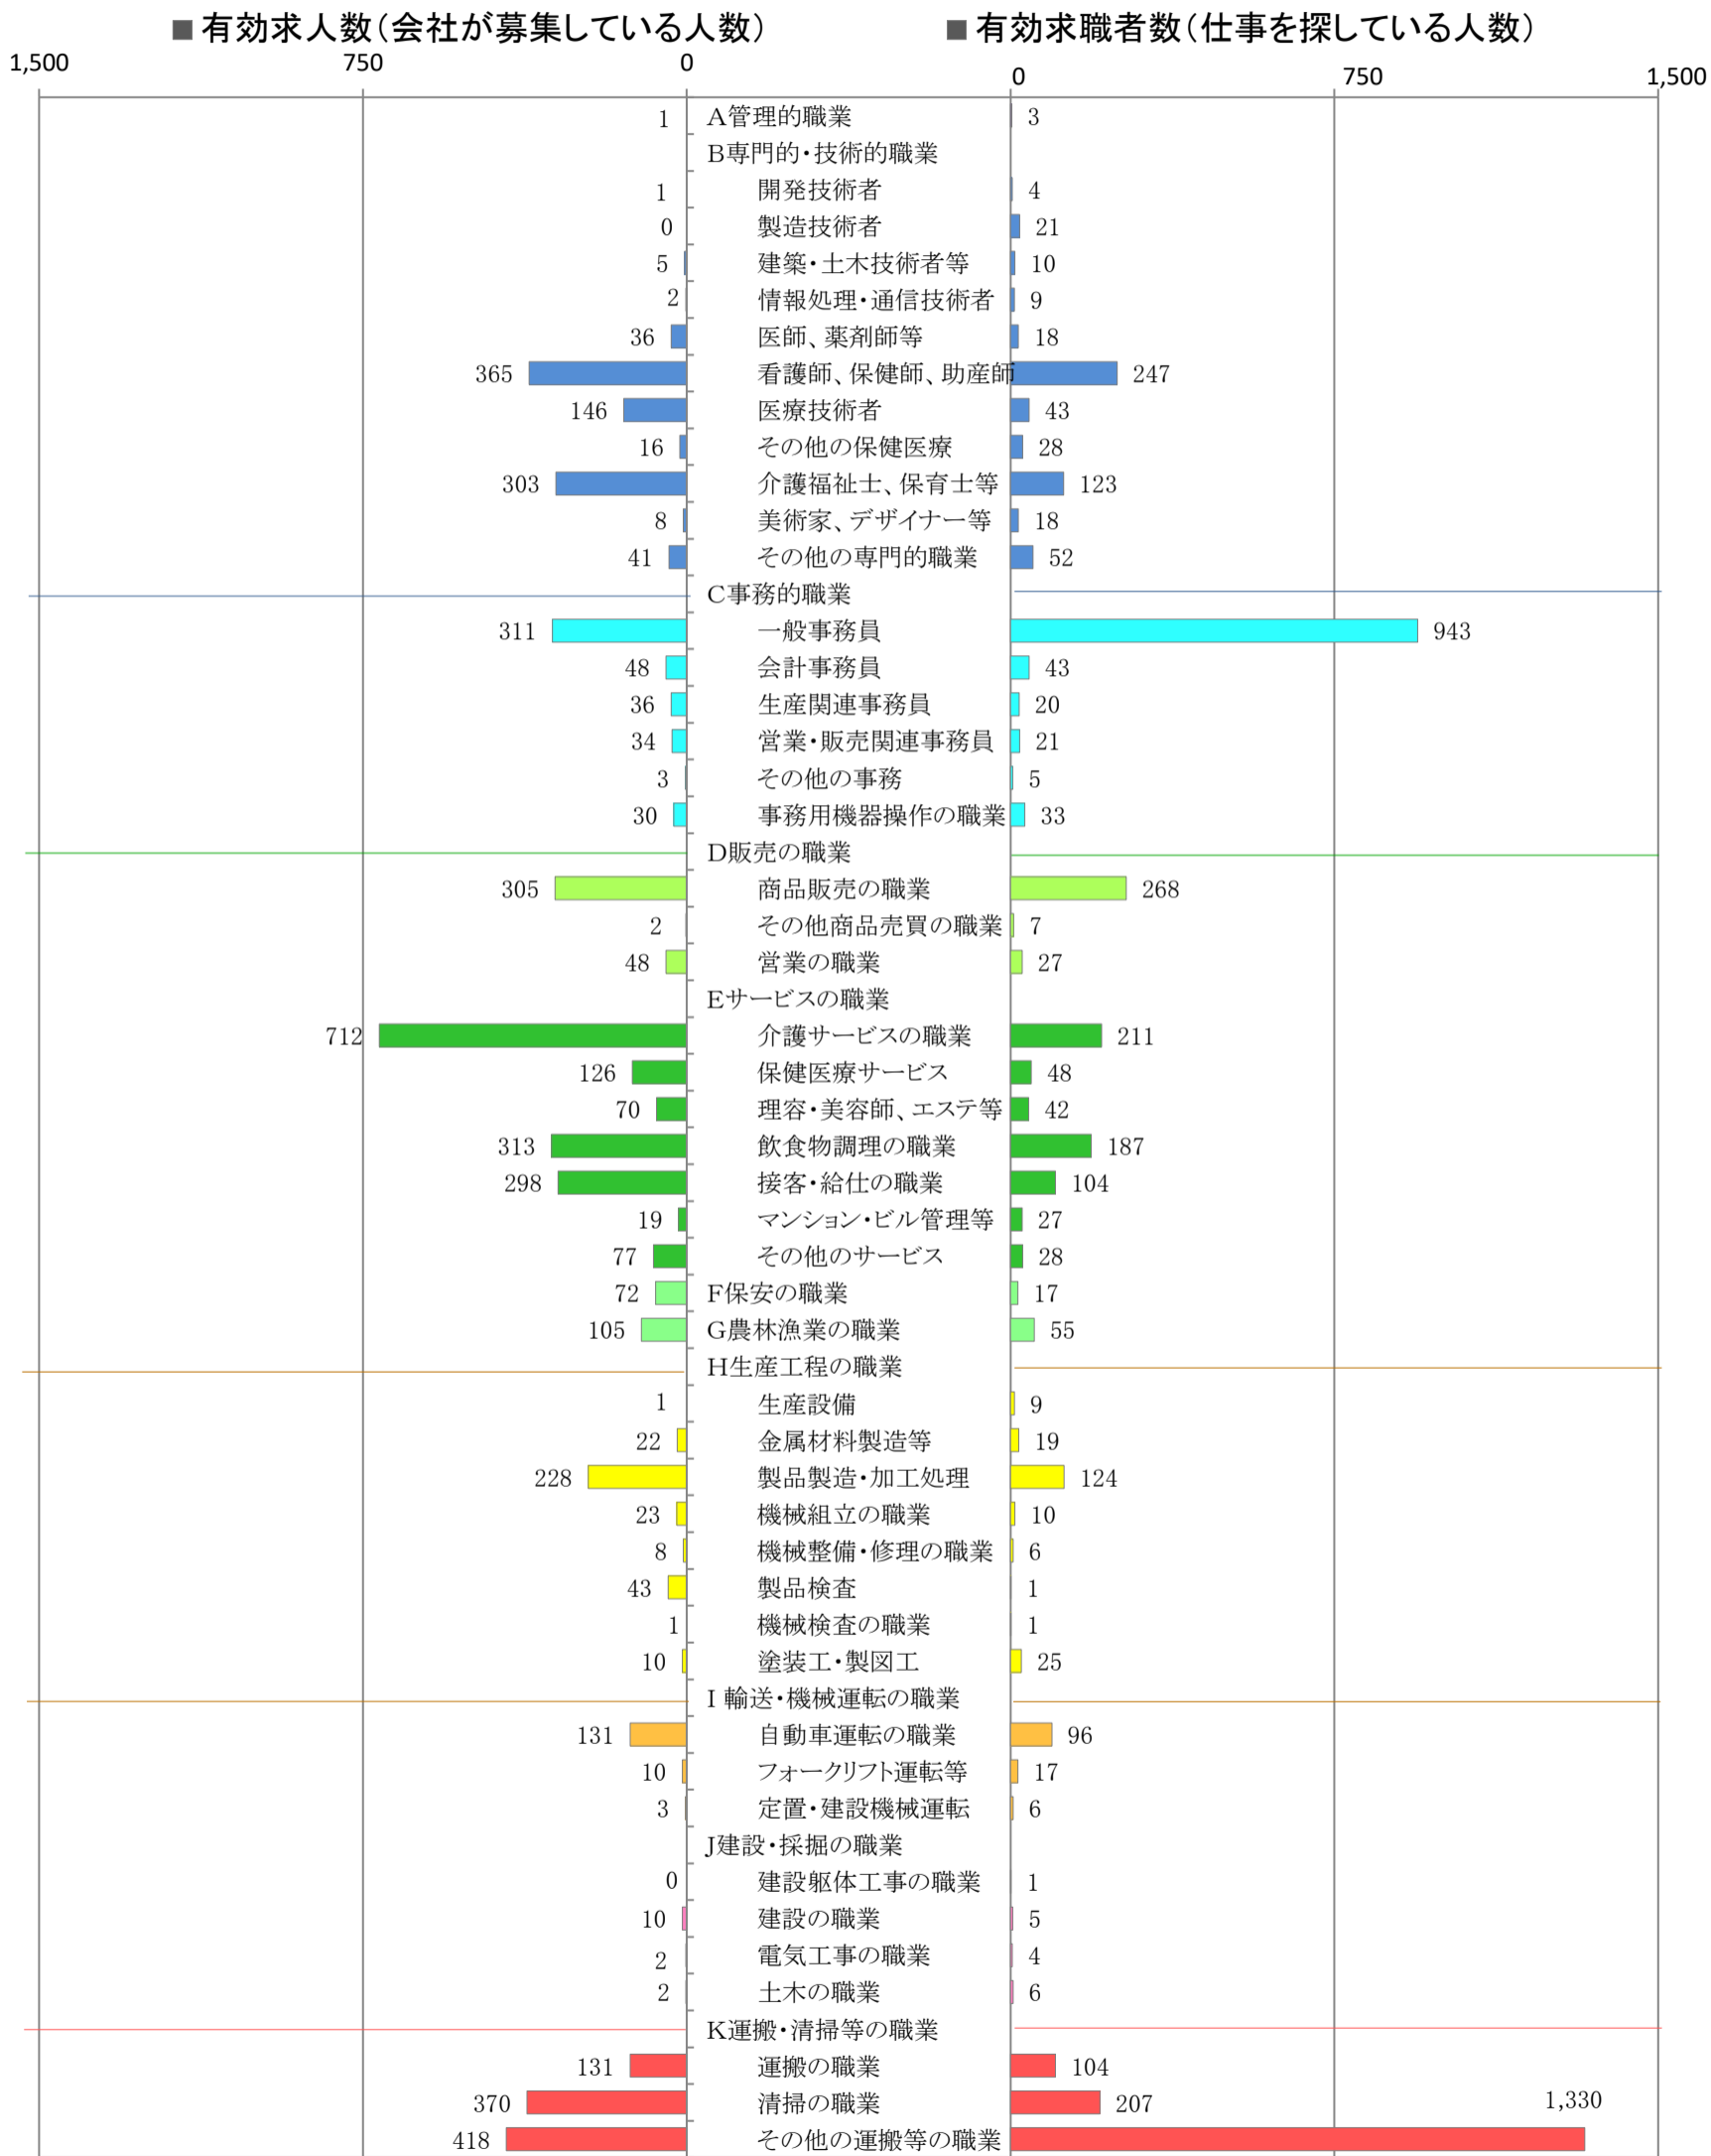

〈南部地域：バランスシート〉

職業別：有効求人・求職状況(常用・パート)

※1 ハローワーク大牟田、久留米、八女、朝倉の合計数

※2 福岡労働局ホームページ([https://jsite.mhlw.go.jp/fukuoka-roudoukyoku/jirei\\_toukei/kyujin\\_kyushoku/toukei/\\_120538.html](https://jsite.mhlw.go.jp/fukuoka-roudoukyoku/jirei_toukei/kyujin_kyushoku/toukei/_120538.html))でも公開しています。