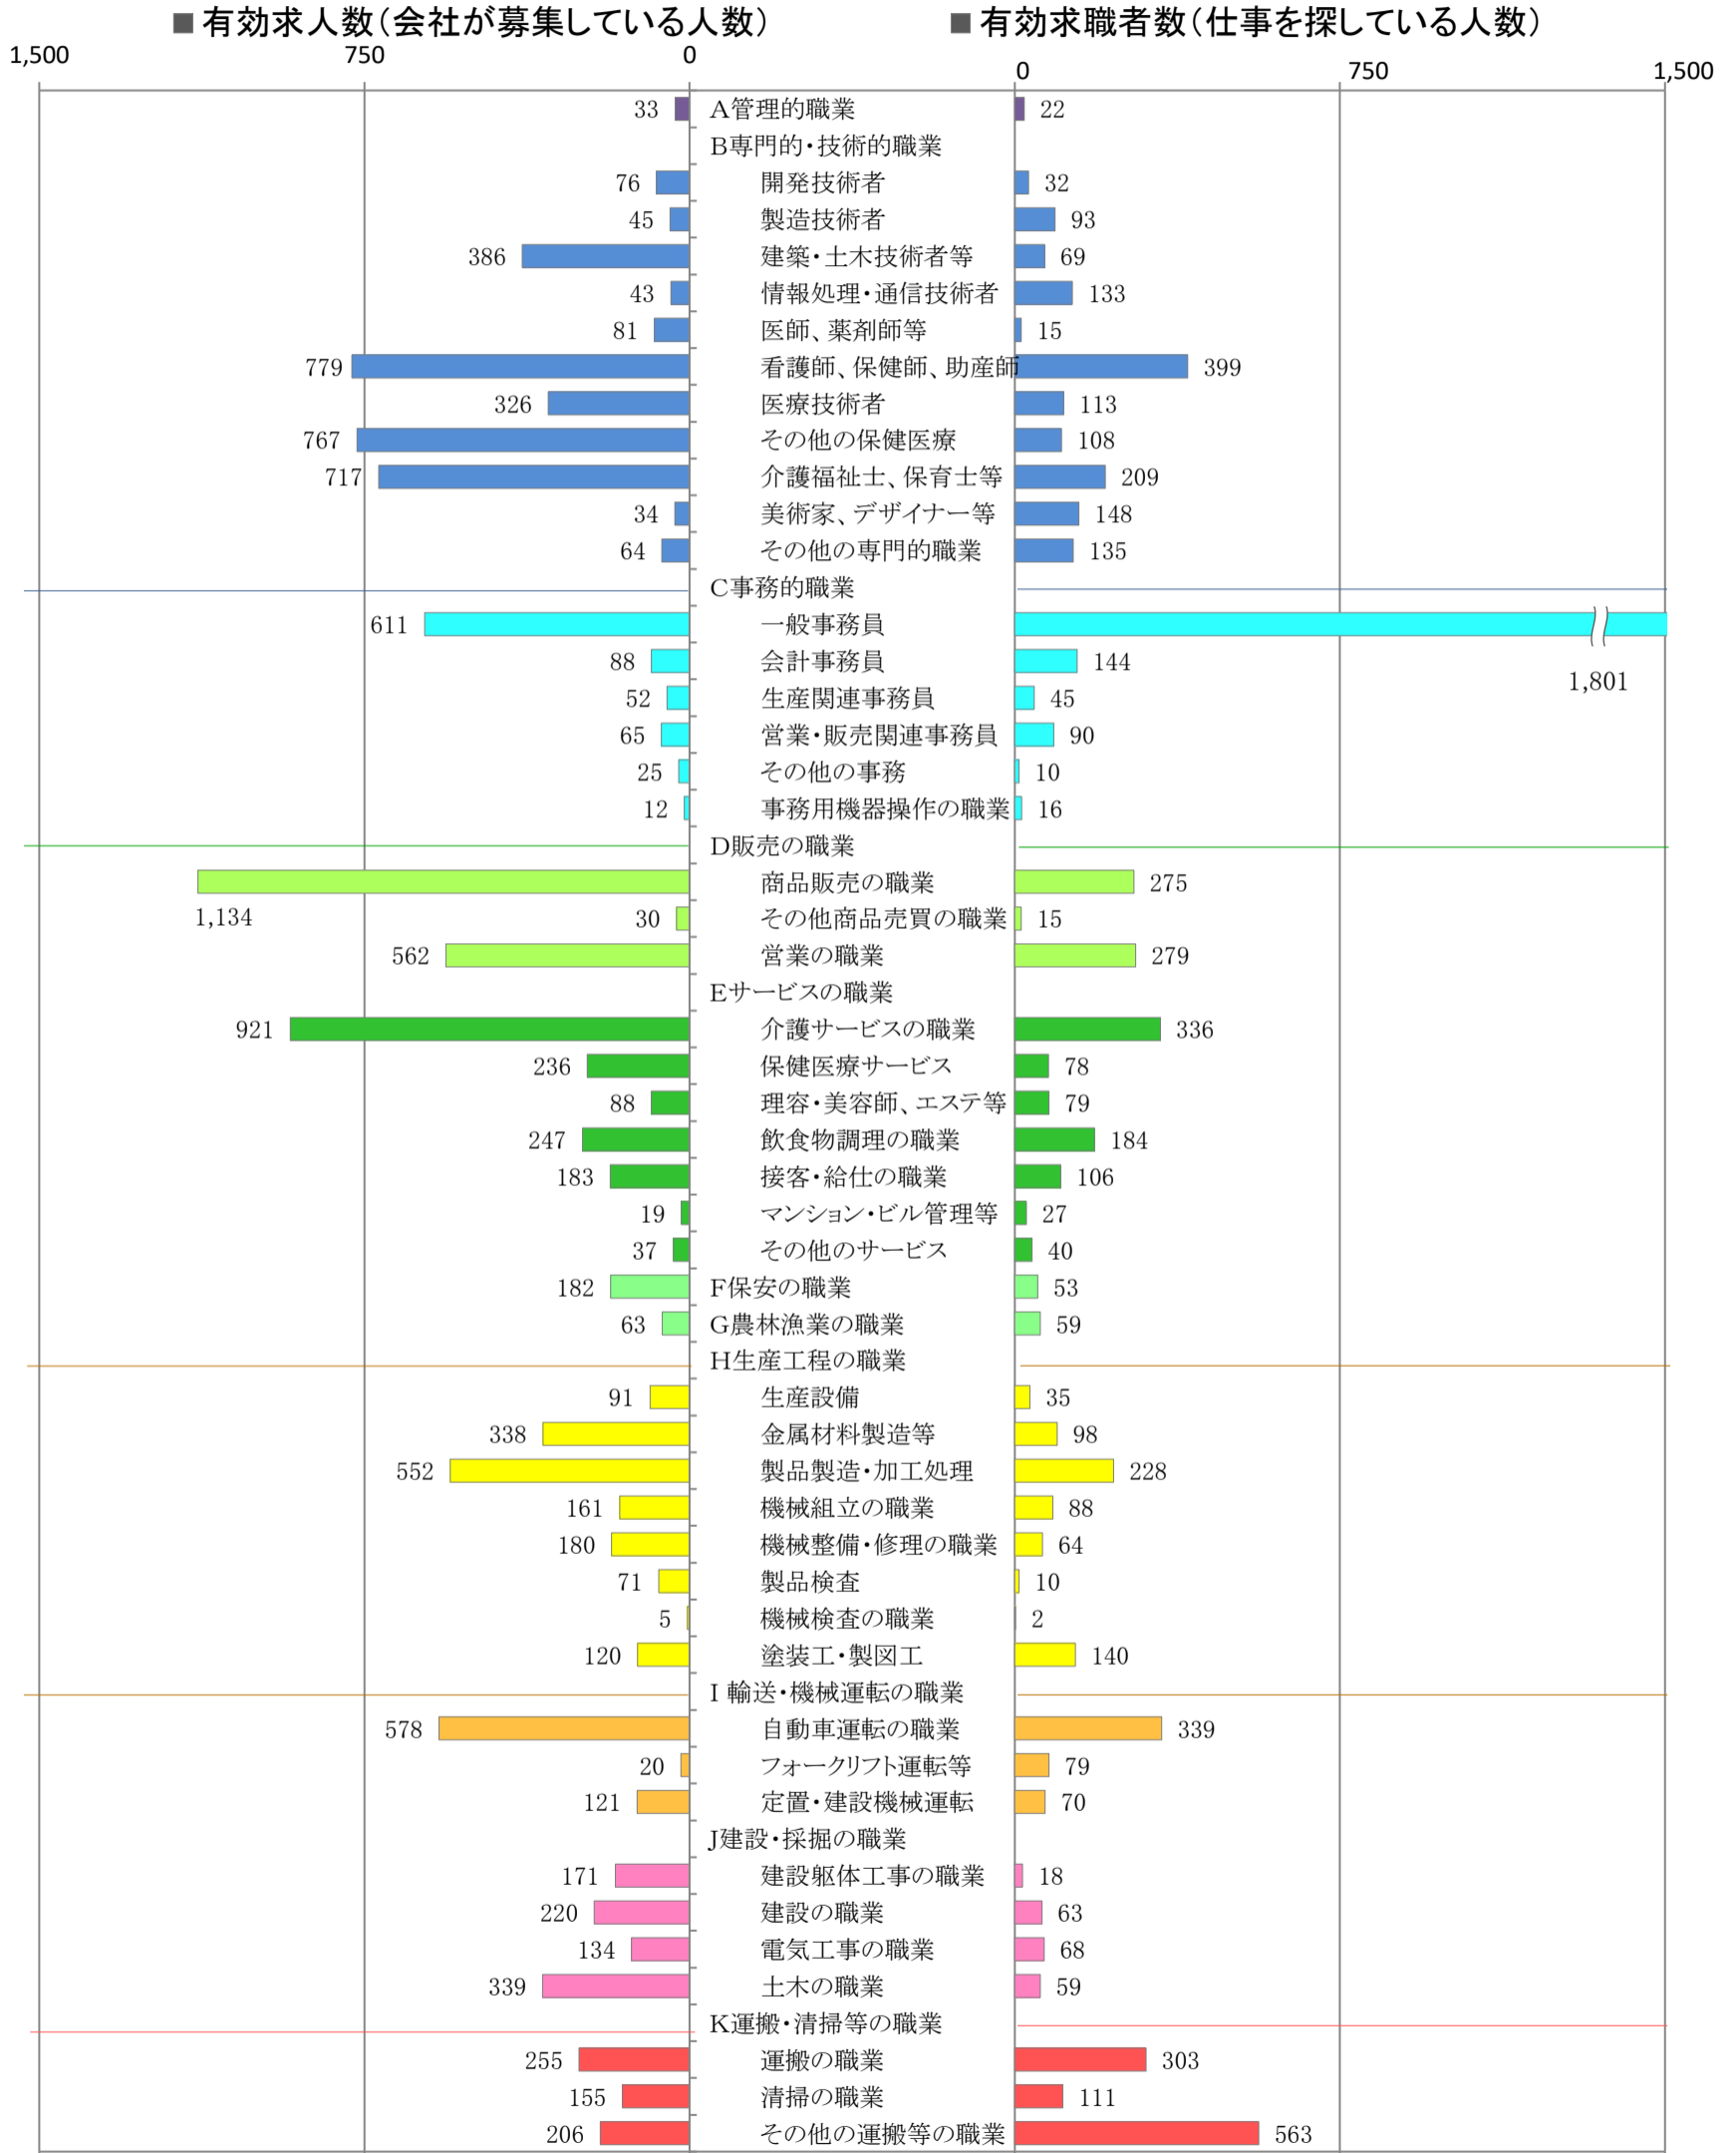

〈南部地域：バランスシート〉

職業別：有効求人・求職状況(常用・フルタイム)

※1 ハローワーク大牟田、久留米、八女、朝倉の合計数

※2 福岡労働局ホームページ(https://jsite.mhlw.go.jp/fukuoka-roudoukyoku/jirei_toukei/kyujin_kyushoku/toukei/_120538.html)でも公開しています。