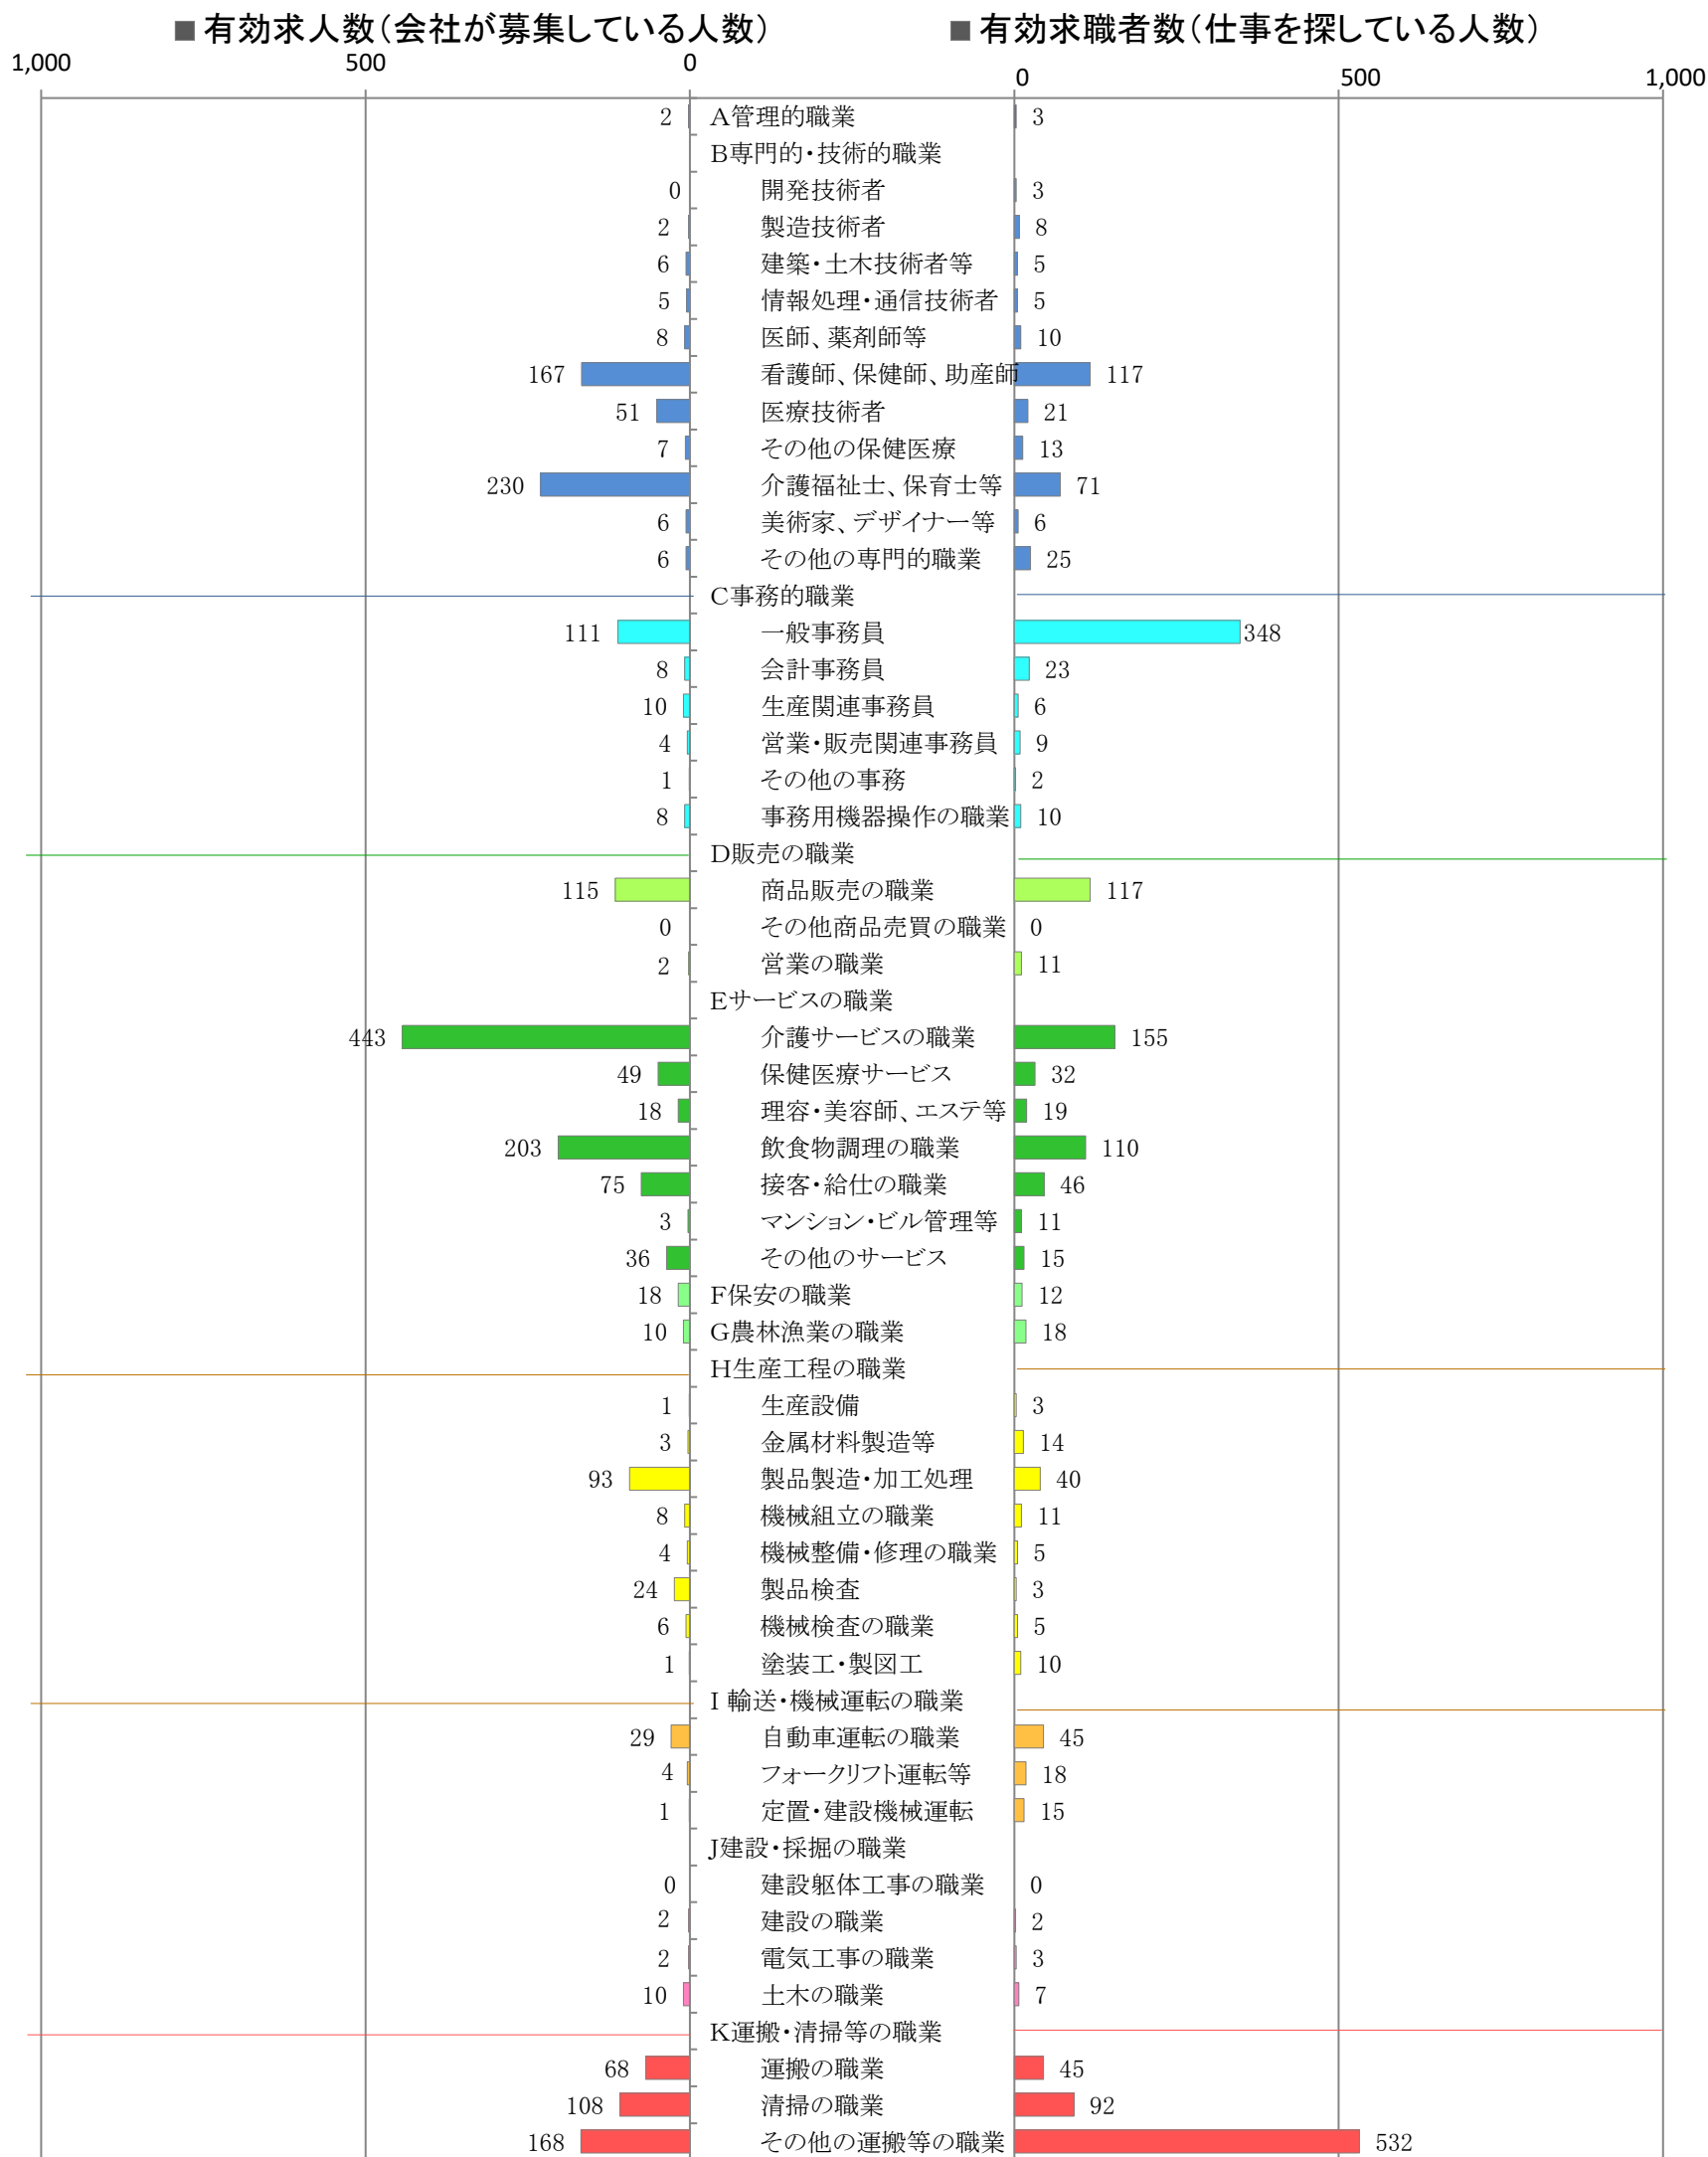

〈筑豊地域：バランスシート〉

職業別：有効求人・求職状況(常用・パート)

※1 ハローワーク飯塚、直方、田川の合計数

※2 福岡労働局ホームページ(https://jsite.mhlw.go.jp/fukuoka-roudoukyoku/jirei_toukei/kyujin_kyushoku/toukei/_120538.html)でも公開しています。