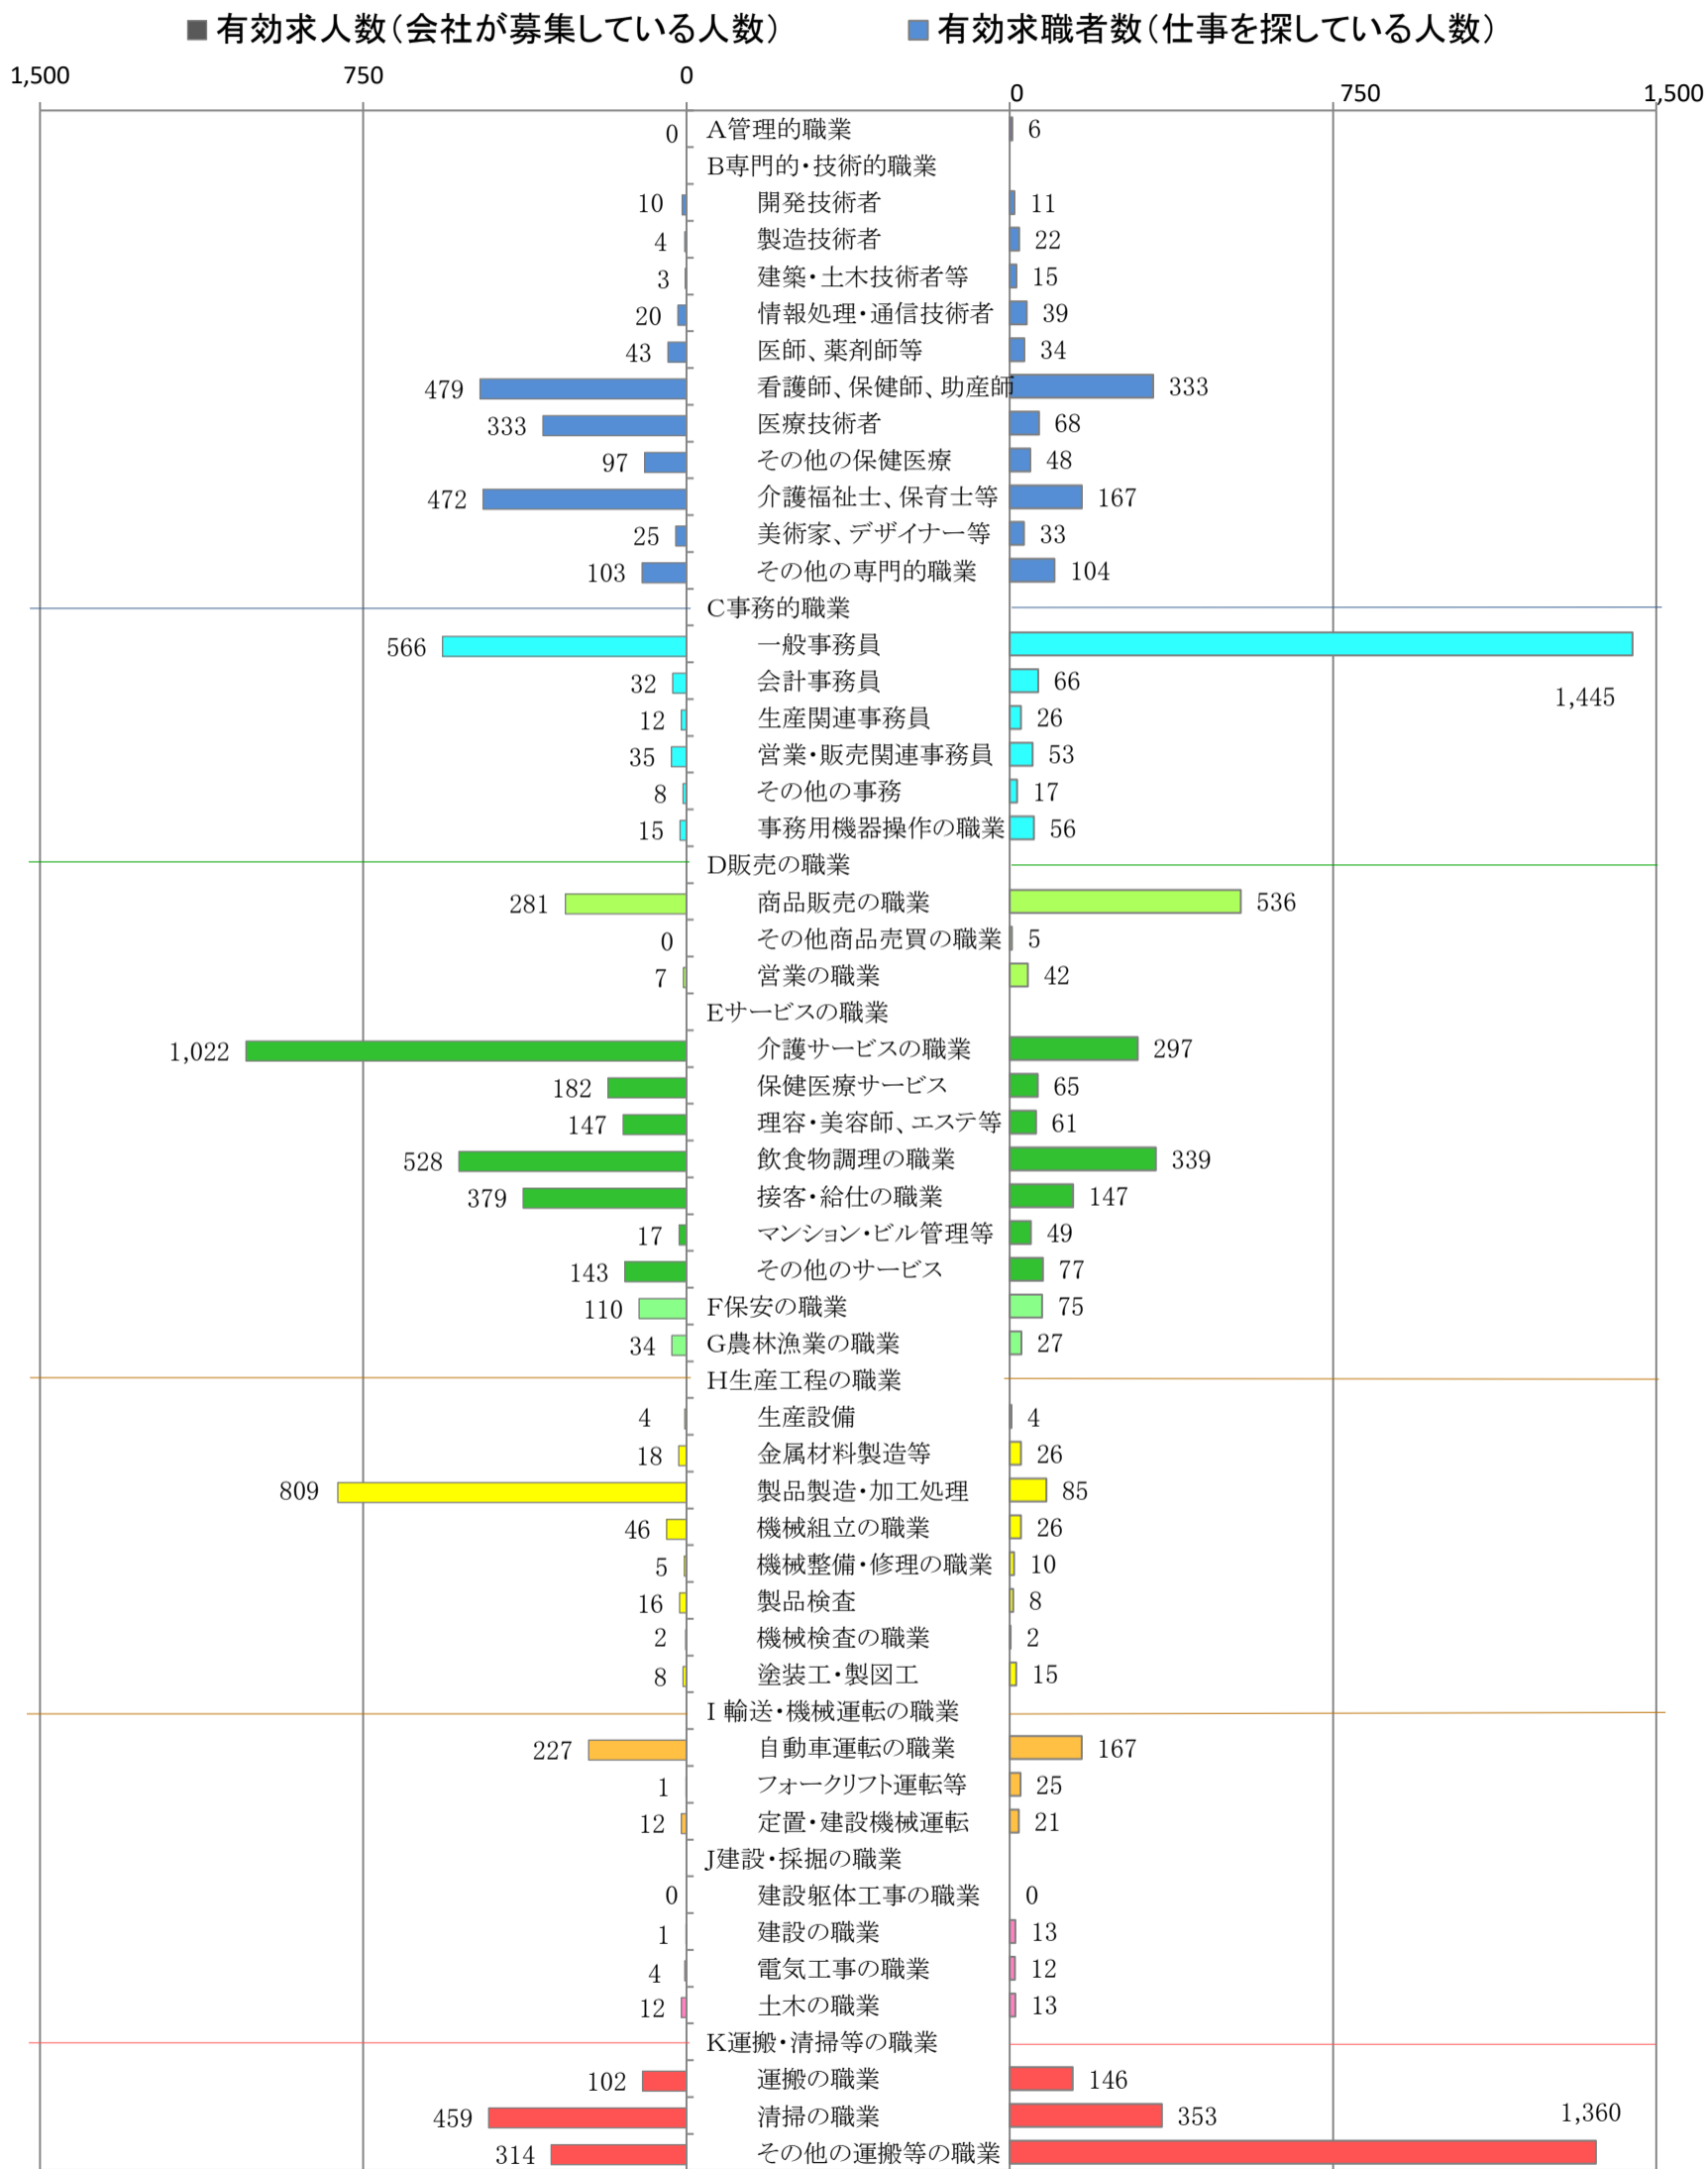

〈北九州地域：バランスシート〉

職業別：有効求人・求職状況(常用・パート)

※1 ハローワーク小倉、八幡、行橋の合計数

※2 福岡労働局ホームページ(https://site.mhlw.go.jp/fukuoka-roudoukyoku/jirei_toukei/kyujin_kyushoku/toukei/_120538.html)でも公開しています。