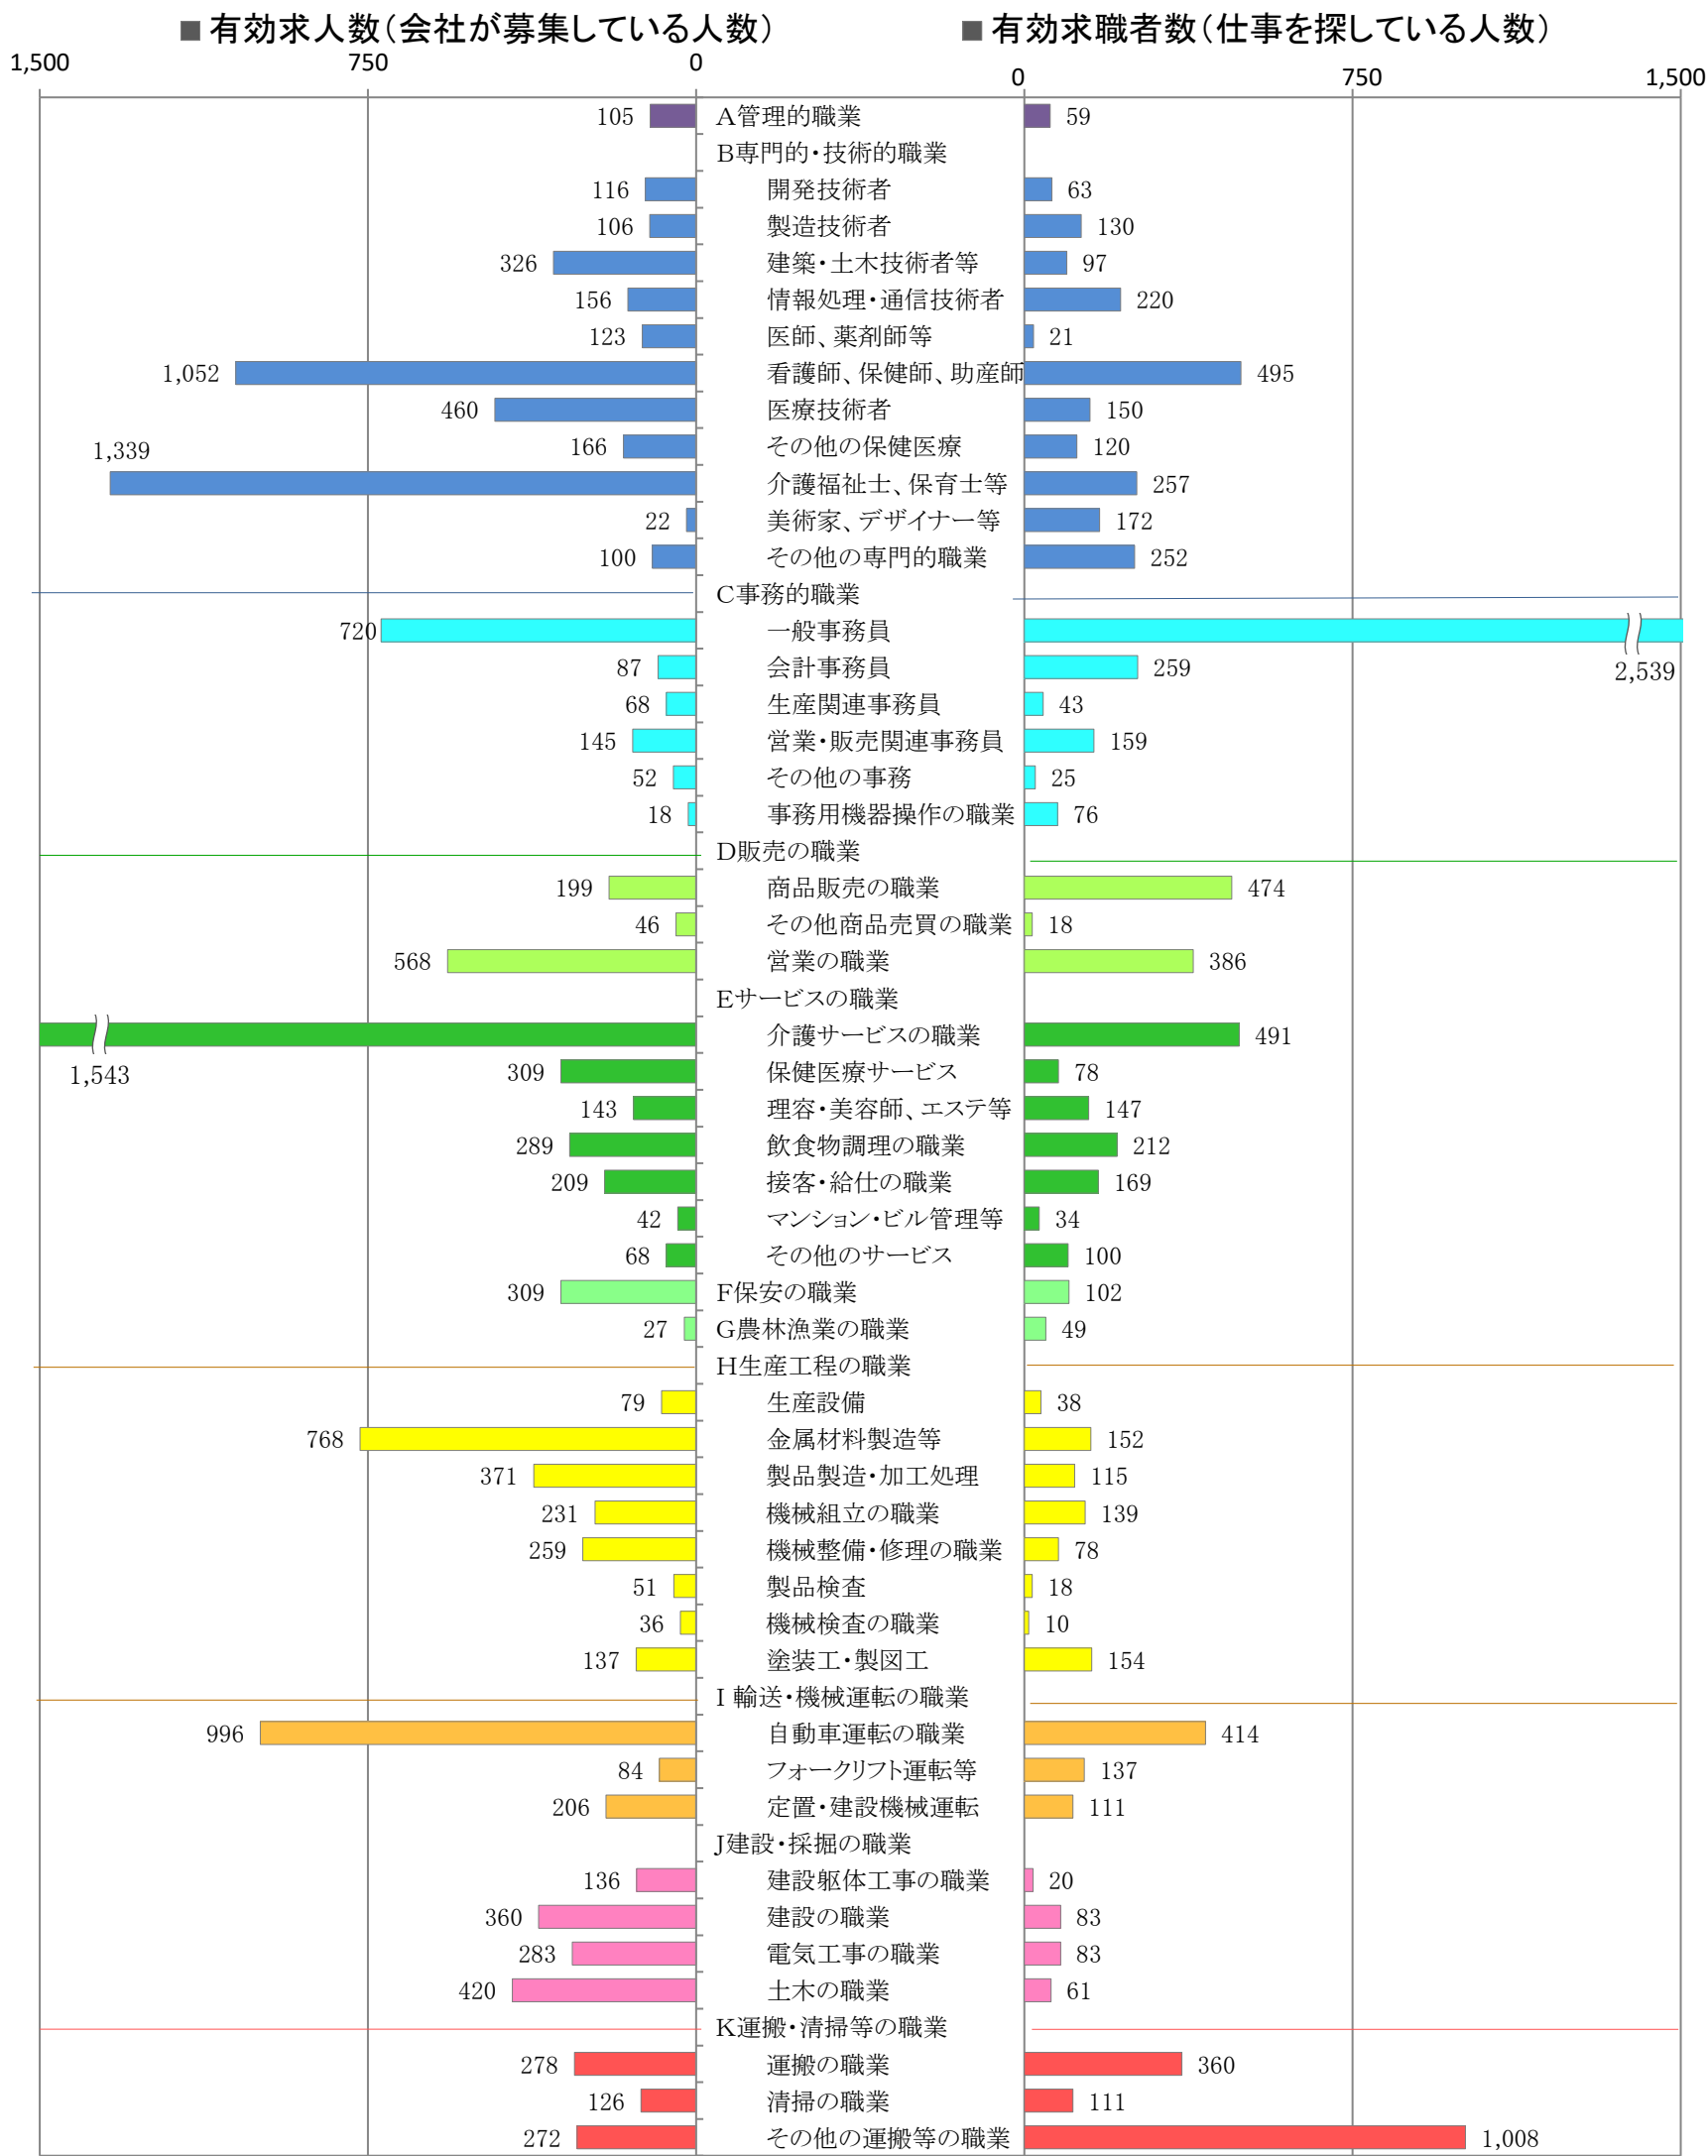

〈北九州地域：バランスシート〉

職業別：有効求人・求職状況(常用・フルタイム)

※1 ハローワーク小倉、八幡、行橋の合計数

※2 福岡労働局ホームページ(https://jsite.mhlw.go.jp/fukuoka-roudoukyoku/jirei_toukei/kyujin_kyushoku/toukei/_120538.html)でも公開しています。