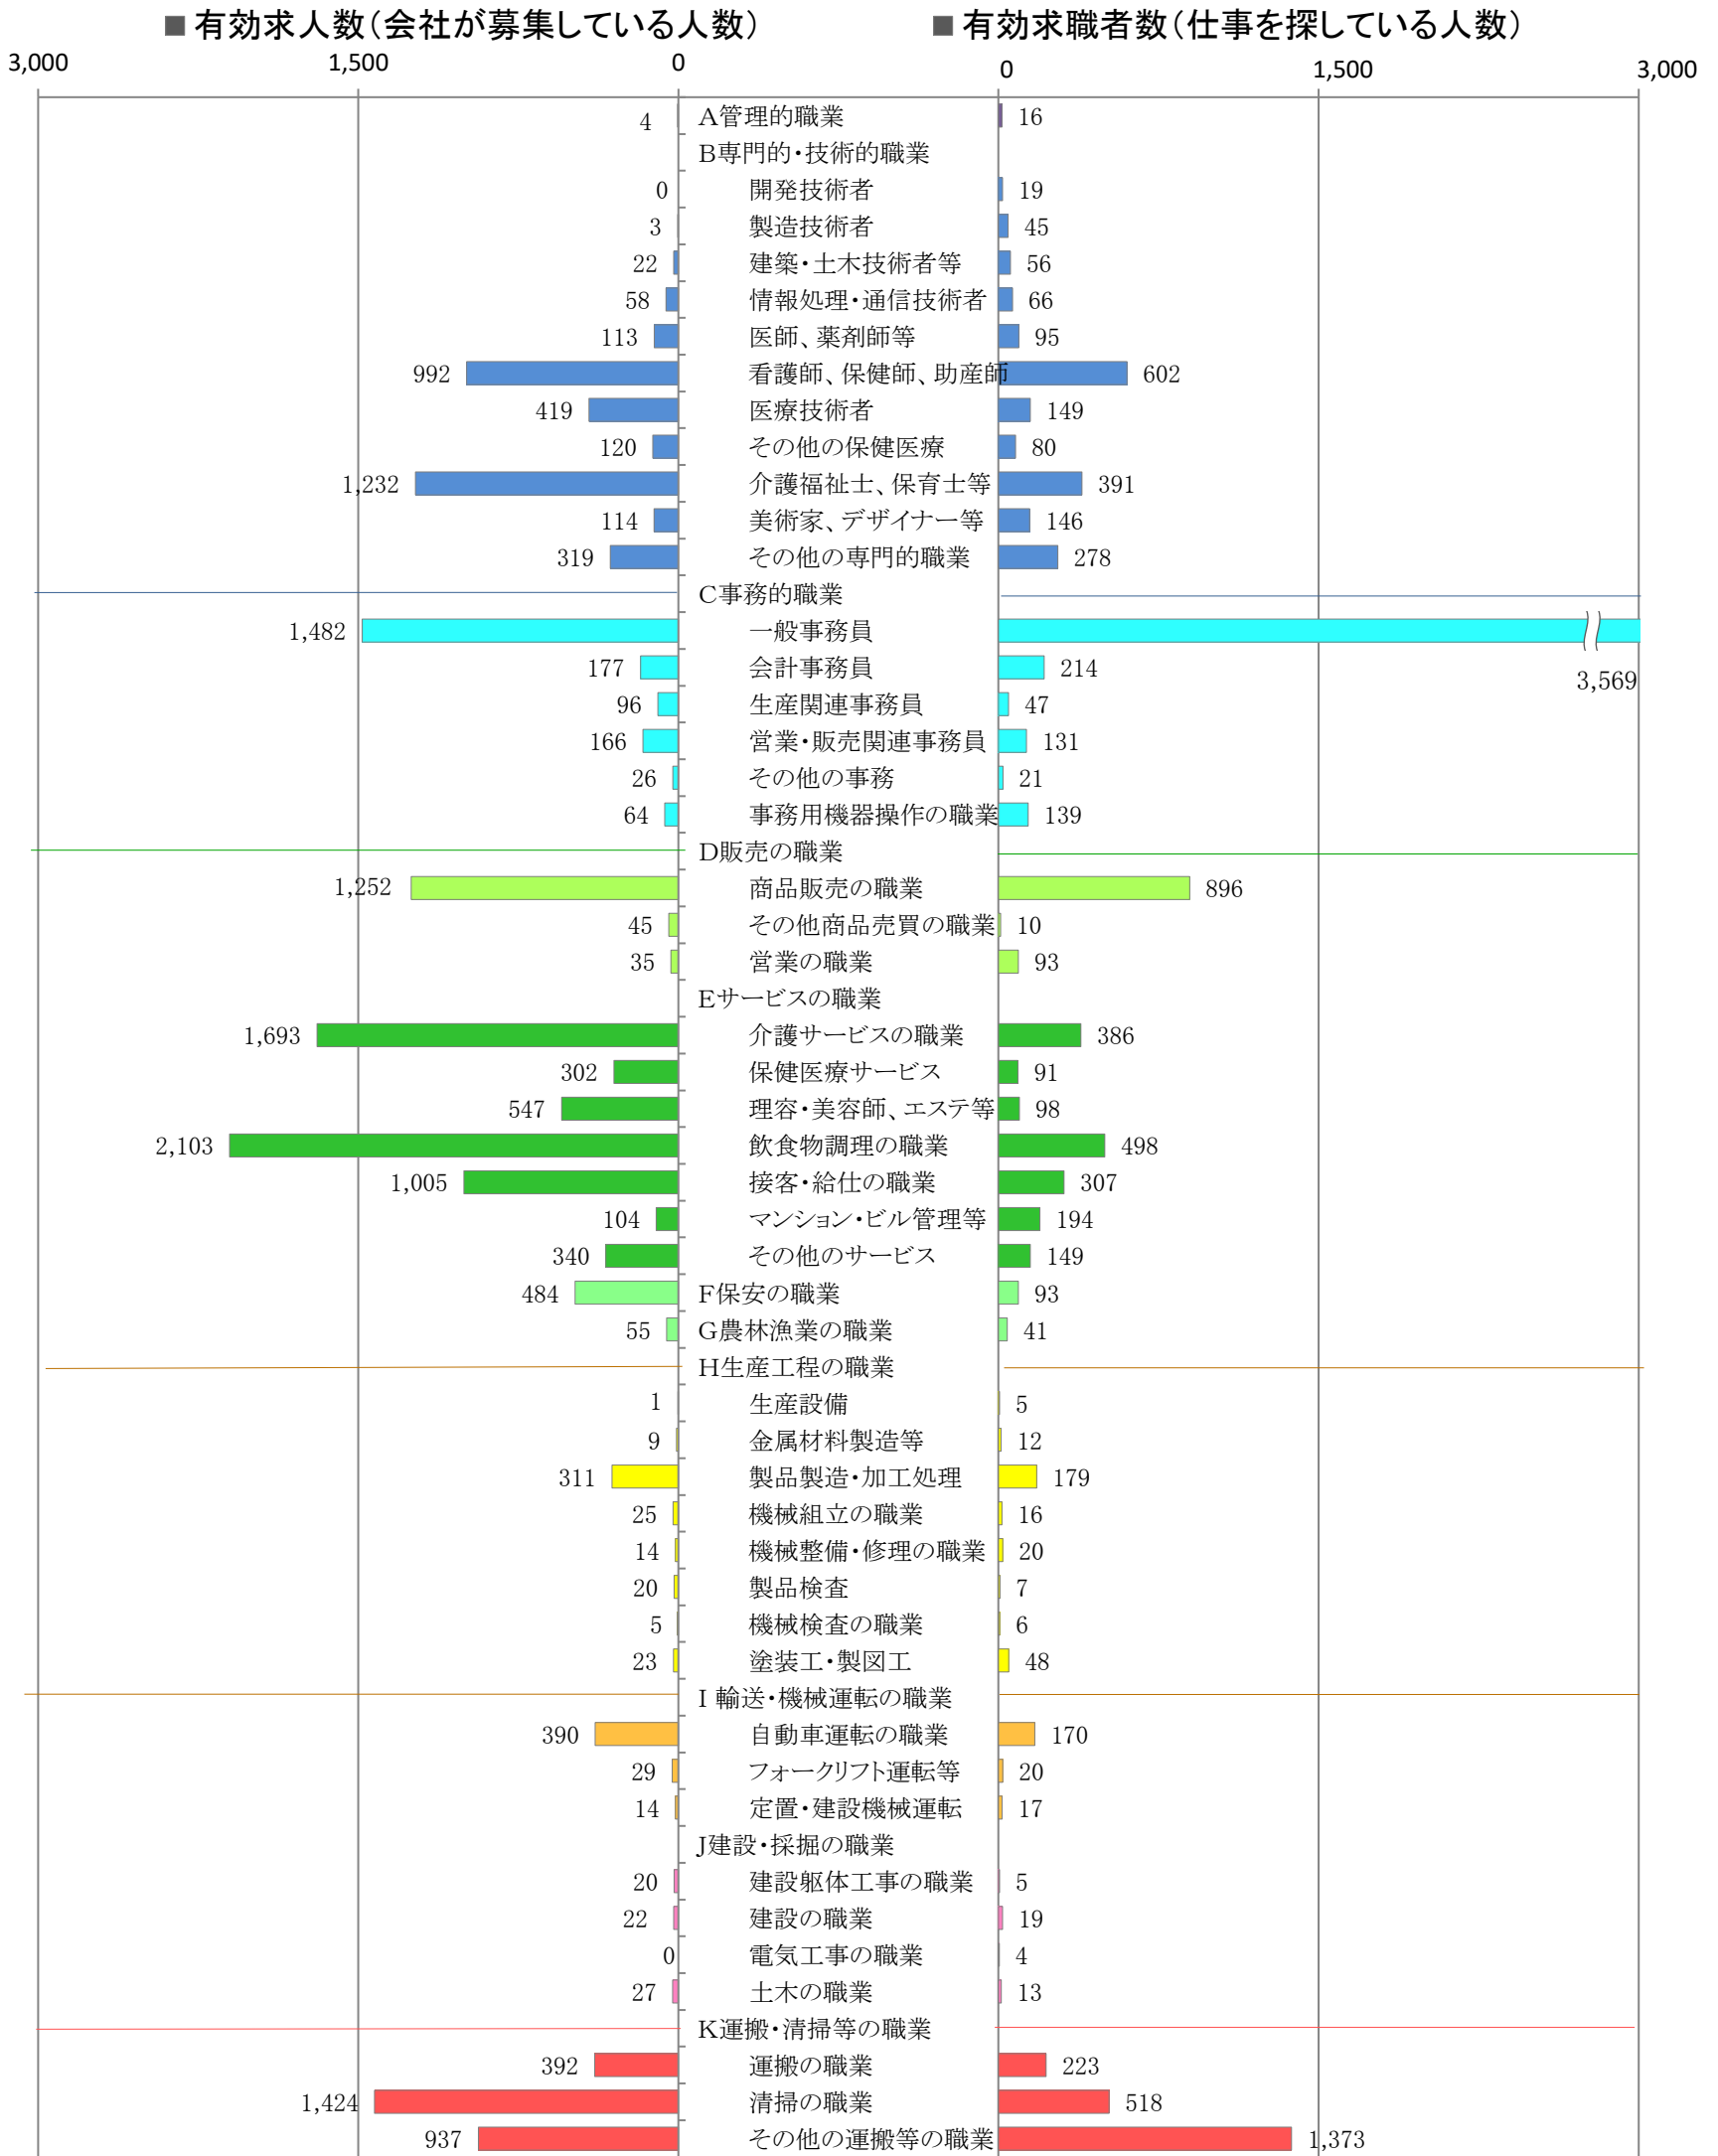

〈福岡地域：バランスシート〉  
職業別：有効求人・求職状況(常用・パート)

令和3年12月

※1 ハローワーク福岡中央、福岡東、福岡南、福岡西の合計数

※2 福岡労働局ホームページ([https://site.mhlw.go.jp/fukuoka-roudoukyoku/jirei\\_toukei/kyujin\\_kyushoku/toukei/\\_120538.html](https://site.mhlw.go.jp/fukuoka-roudoukyoku/jirei_toukei/kyujin_kyushoku/toukei/_120538.html))でも公開しています。