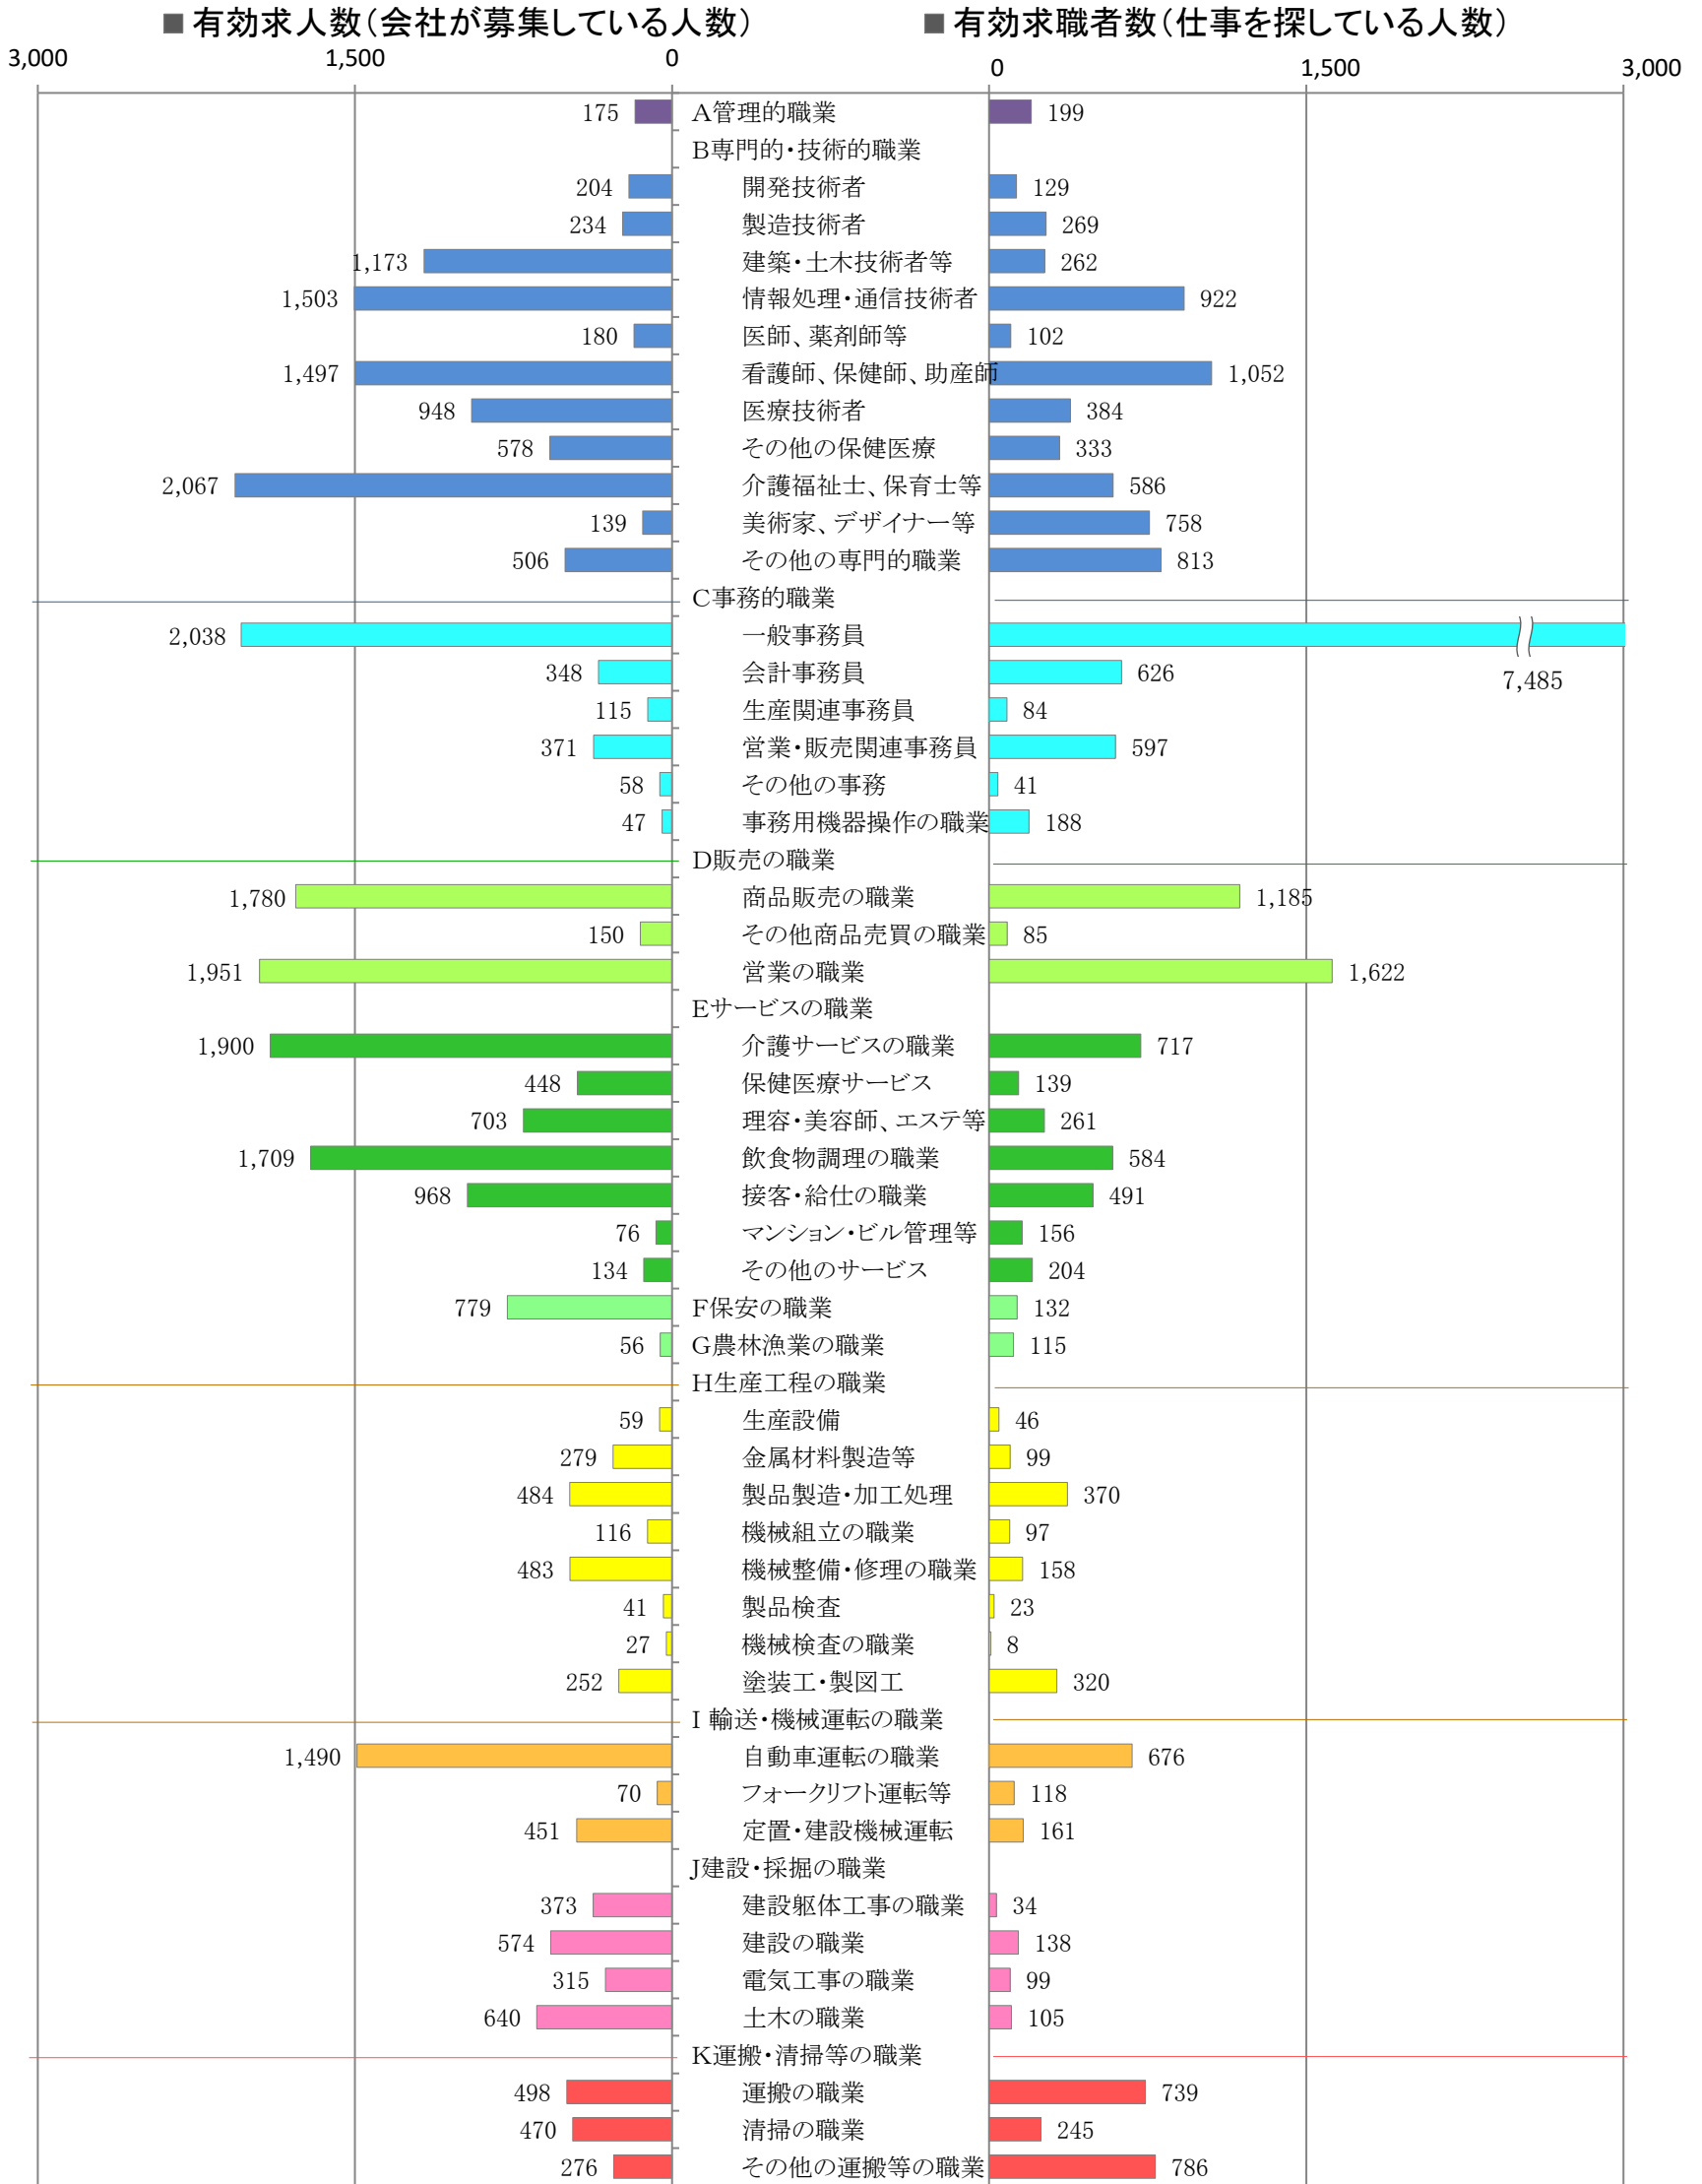

〈福岡地域：バランスシート〉

令和3年12月

職業別：有効求人・求職状況(常用・フルタイム)

※1 ハローワーク福岡中央、福岡東、福岡南、福岡西の合計数

※2 福岡労働局ホームページ(https://jsite.mhlw.go.jp/fukuoka-roudoukyoku/jirei_toukei/kyujin_kyushoku/toukei/_120538.html)でも公開しています。