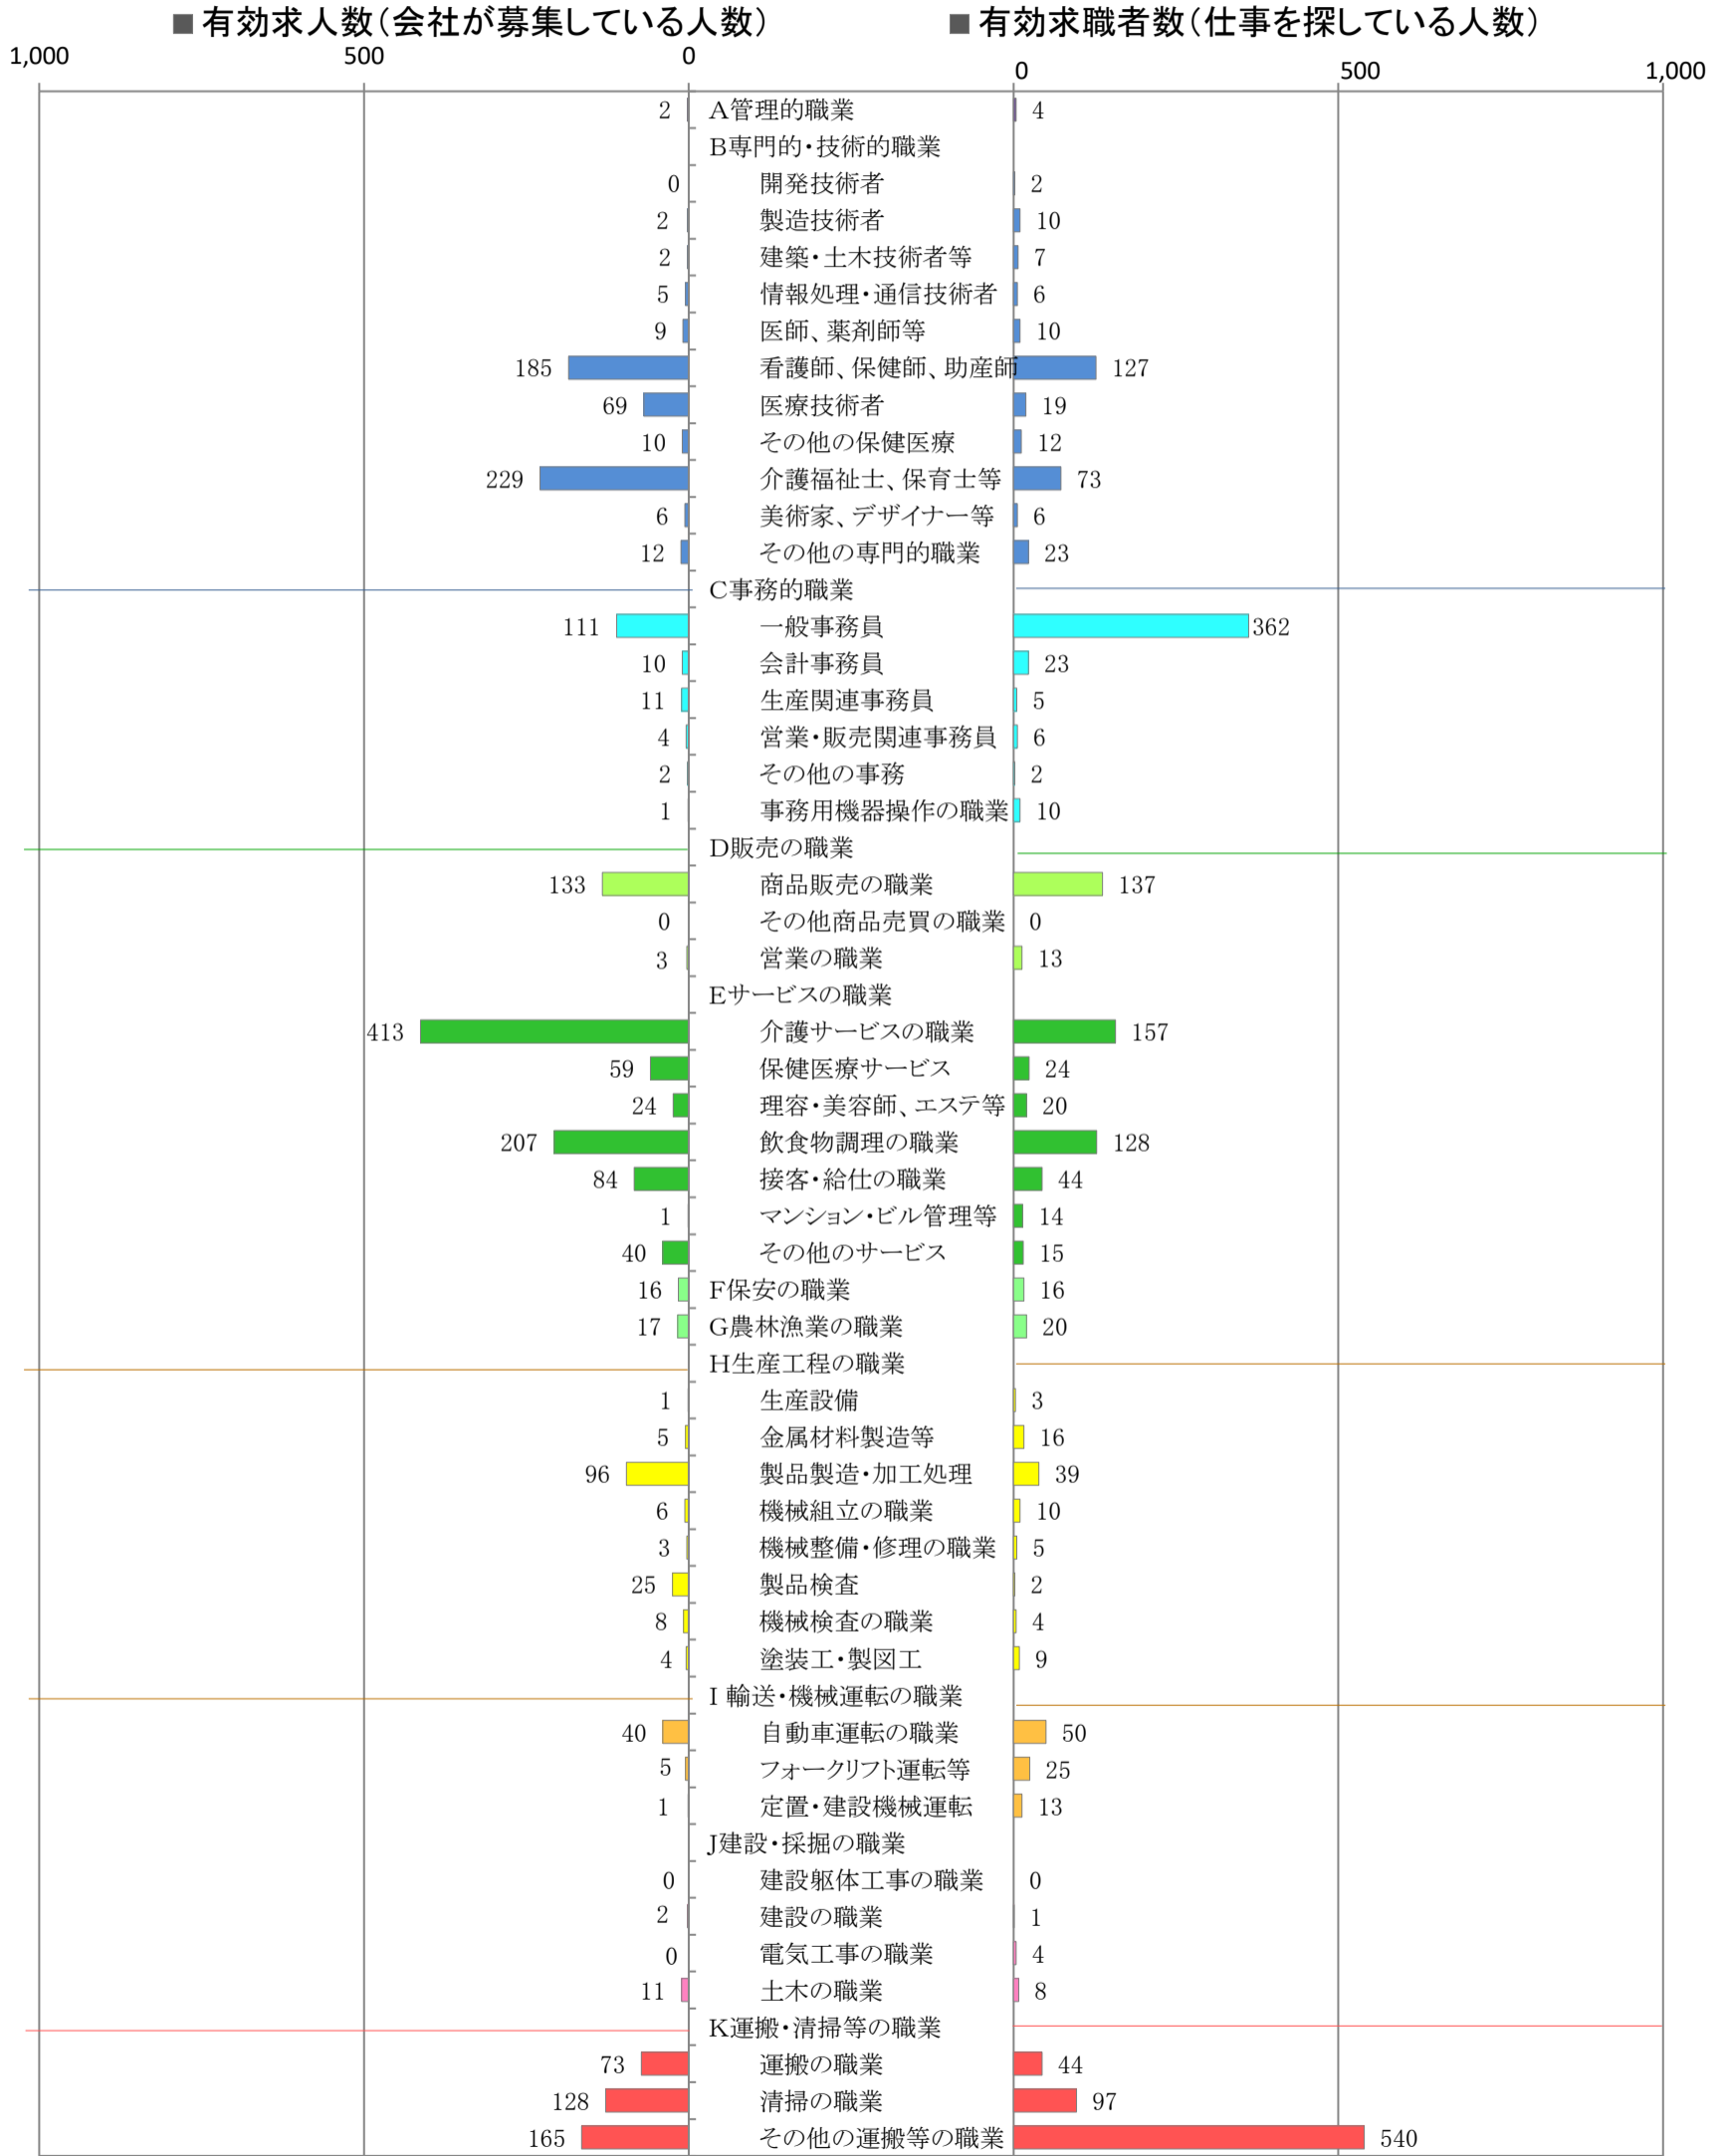

〈筑豊地域：バランスシート〉

職業別：有効求人・求職状況(常用・パート)

※1 ハローワーク飯塚、直方、田川の合計数

※2 福岡労働局ホームページ(https://jsite.mhlw.go.jp/fukuoka-roudoukyoku/jirei_toukei/kyujin_kyushoku/toukei/_120538.html)でも公開しています。