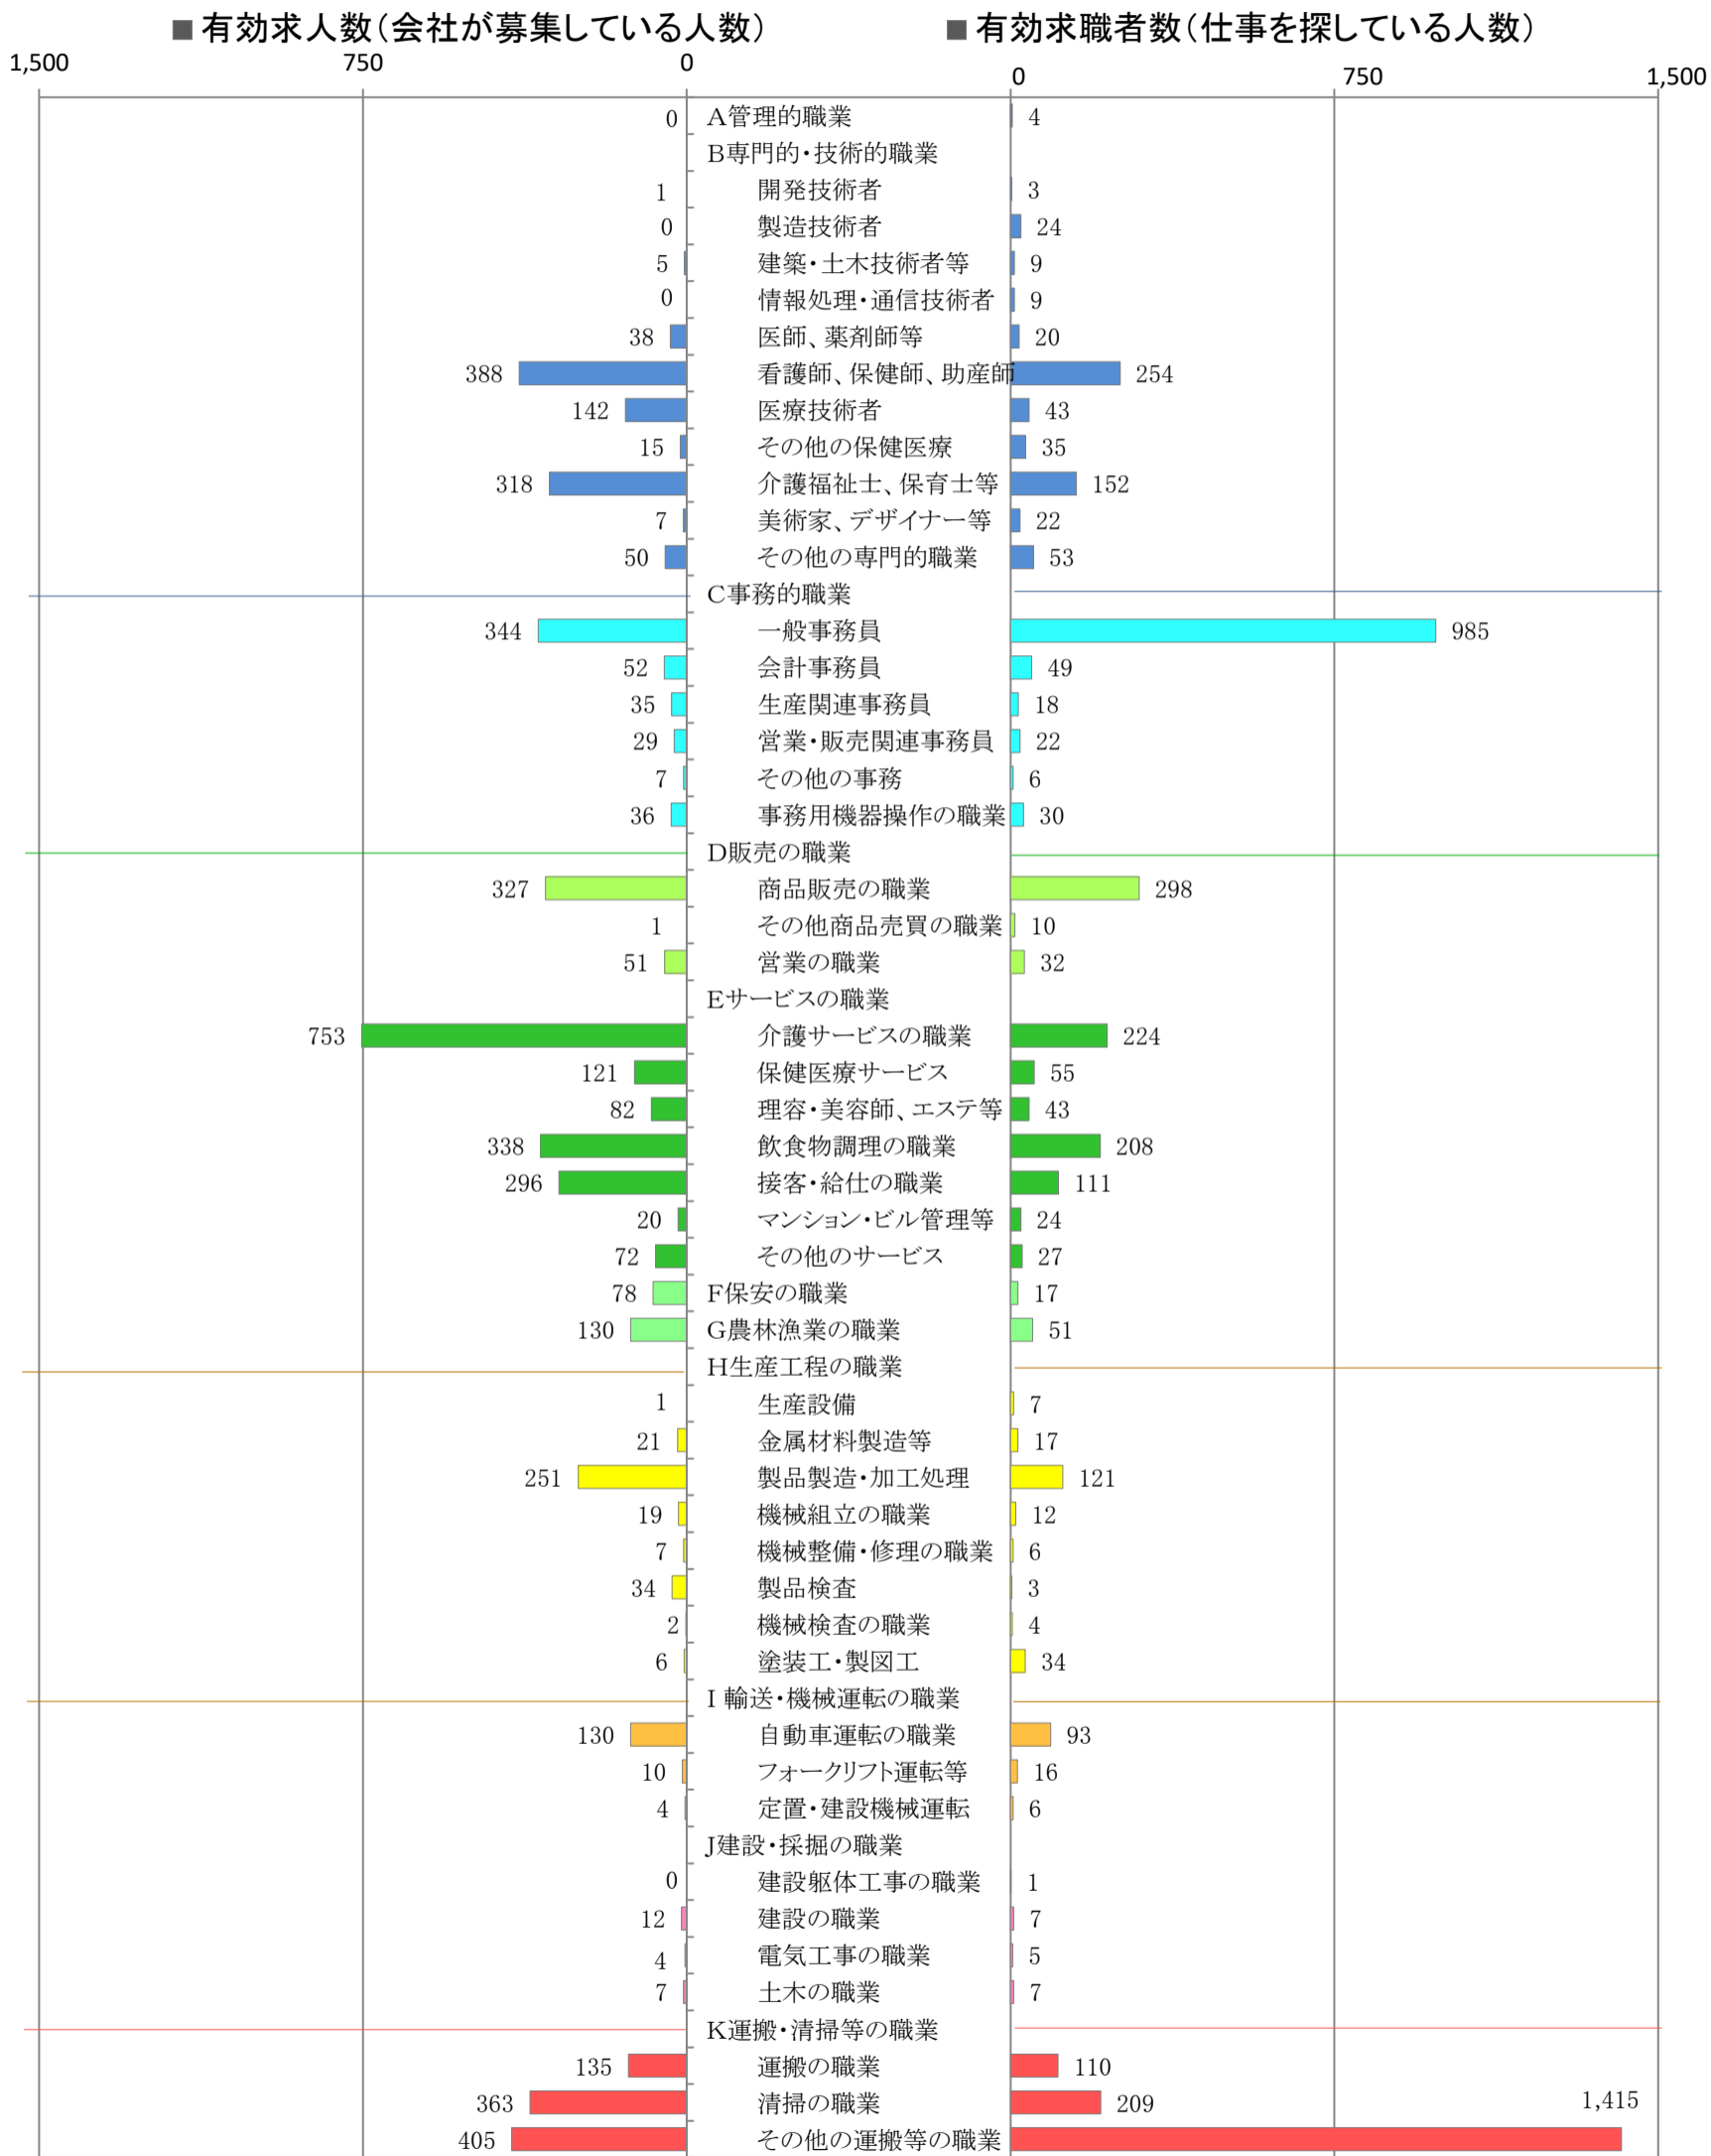

〈南部地域：バランスシート〉

職業別：有効求人・求職状況(常用・パート)

※1 ハローワーク大牟田、久留米、八女、朝倉の合計数

※2 福岡労働局ホームページ([https://jsite.mhlw.go.jp/fukuoka-roudoukyoku/jirei\\_toukei/kyujin\\_kyushoku/toukei/\\_120538.html](https://jsite.mhlw.go.jp/fukuoka-roudoukyoku/jirei_toukei/kyujin_kyushoku/toukei/_120538.html))でも公開しています。