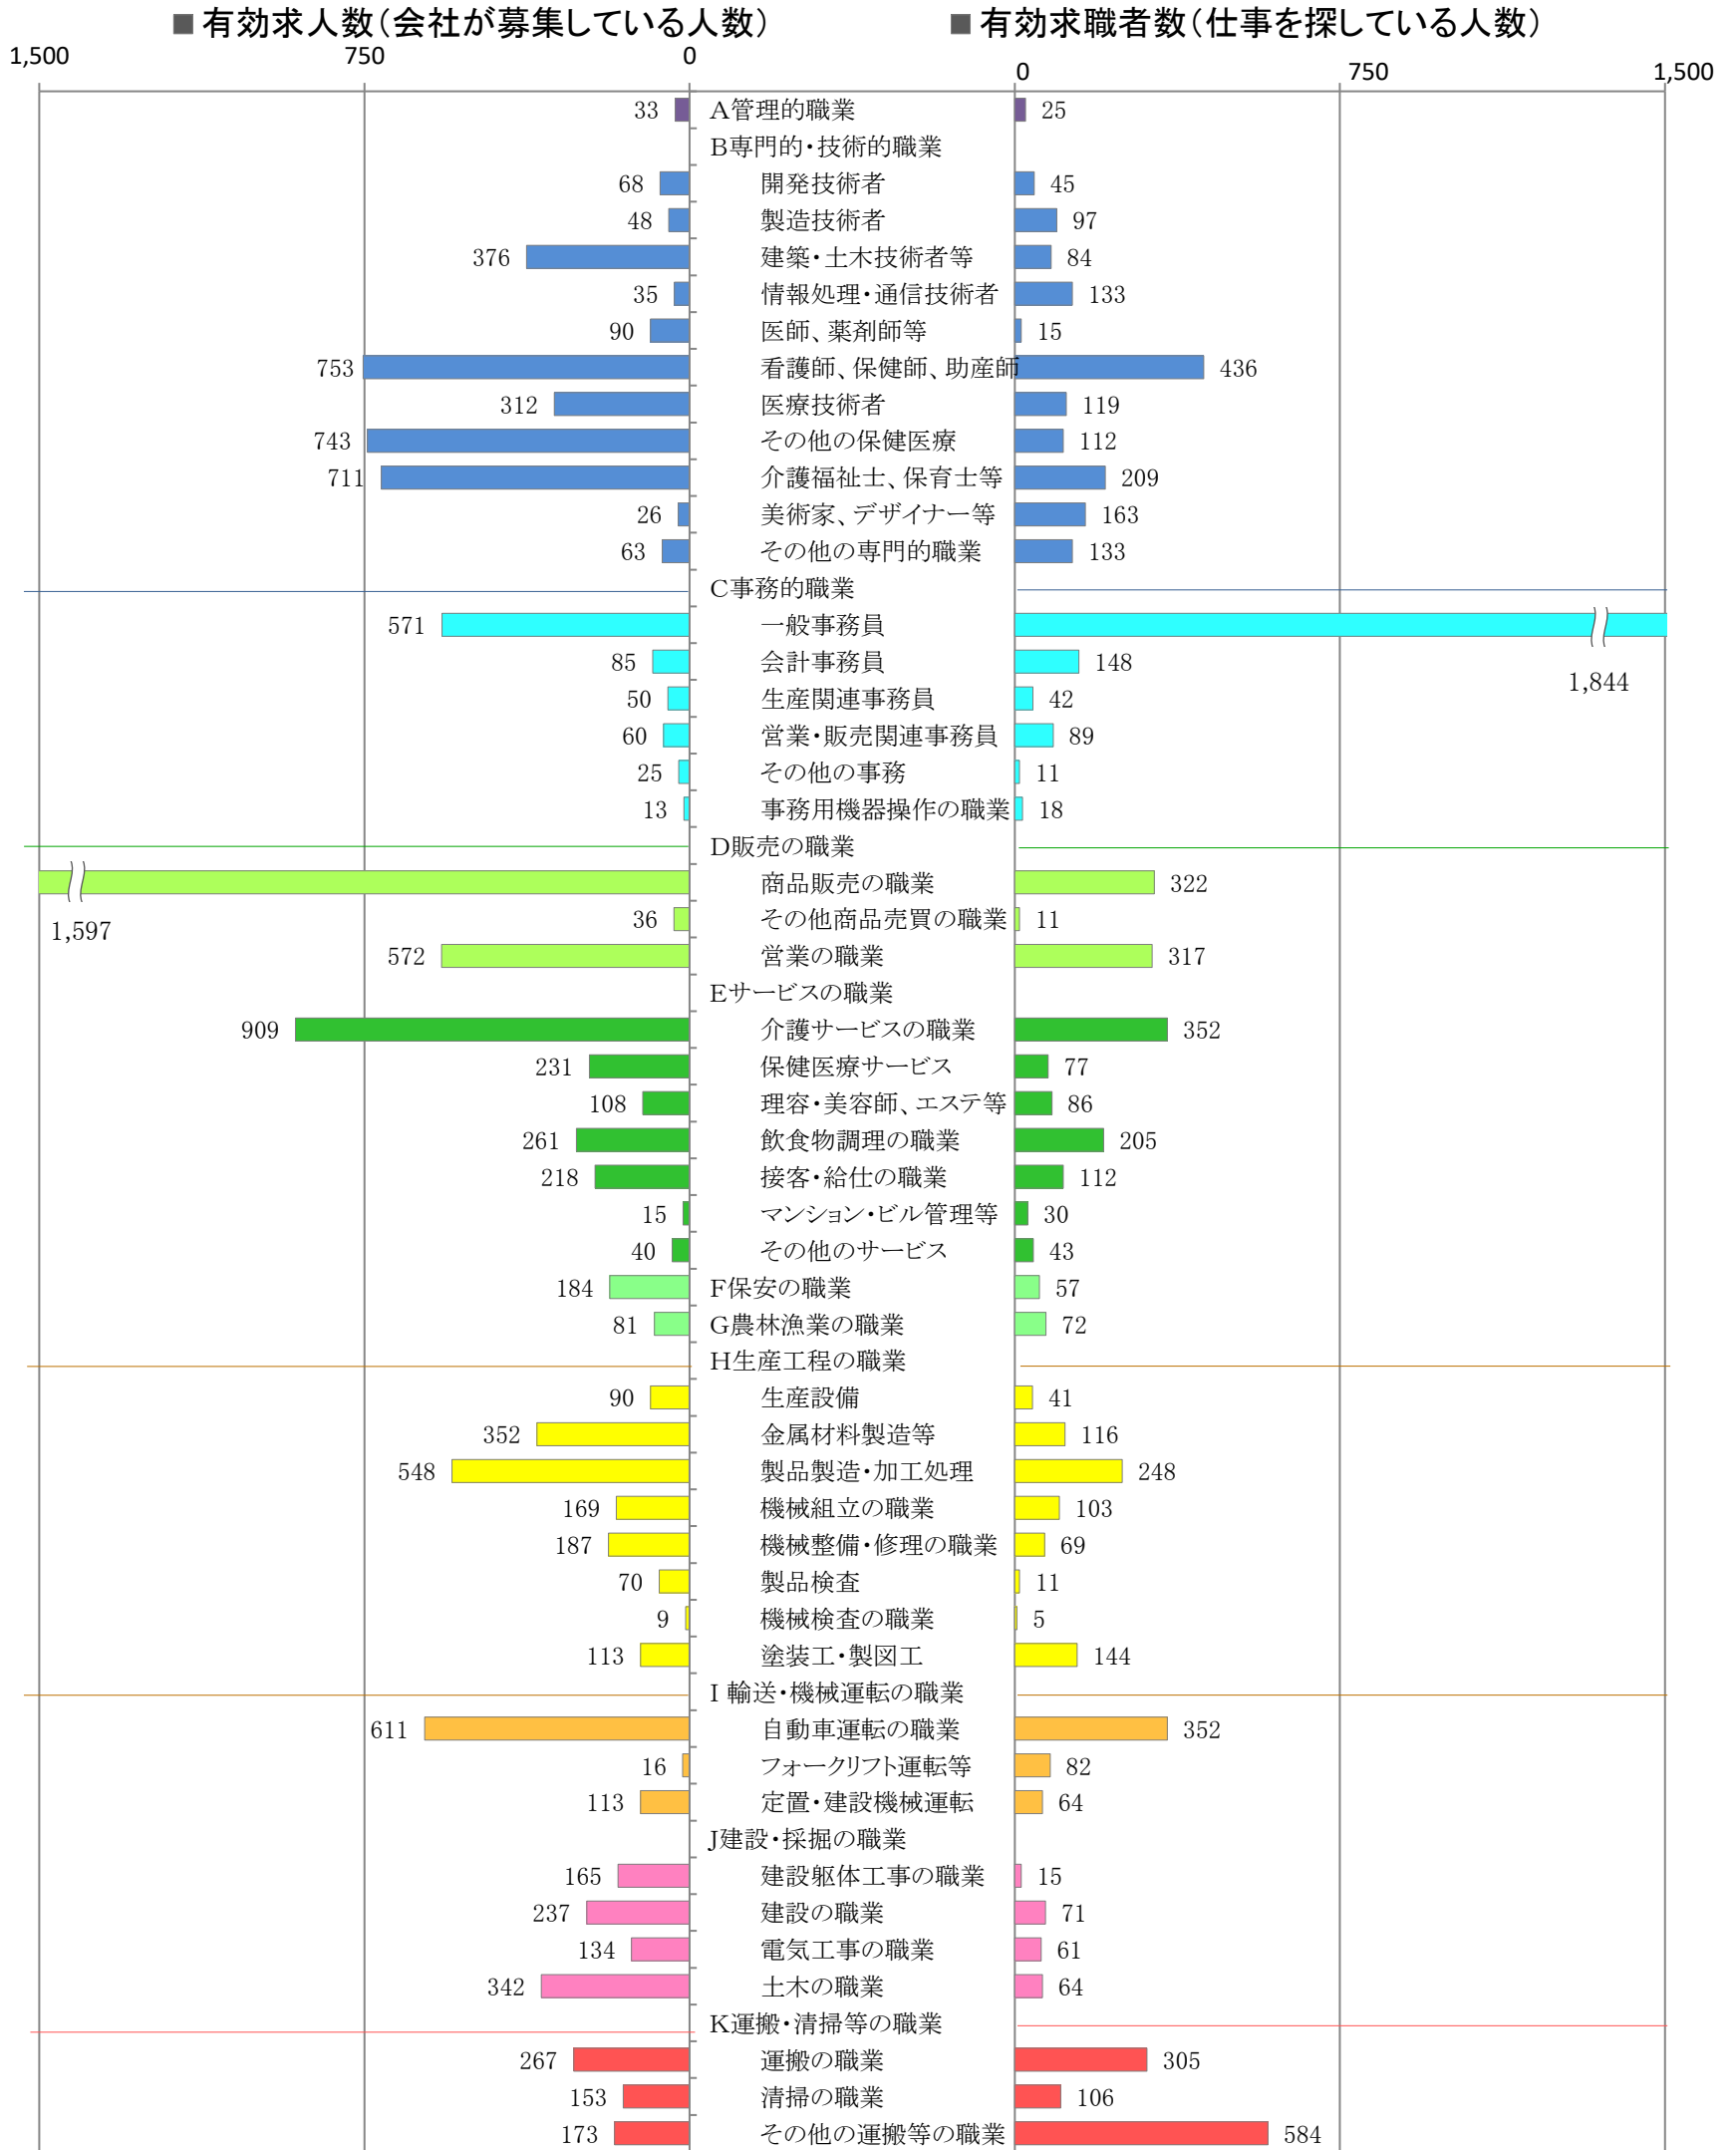

〈南部地域：バランスシート〉

職業別：有効求人・求職状況(常用・フルタイム)

※1 ハローワーク大牟田、久留米、八女、朝倉の合計数

※2 福岡労働局ホームページ(https://jsite.mhlw.go.jp/fukuoka-roudoukyoku/jirei_toukei/kyujin_kyushoku/toukei/_120538.html)でも公開しています。