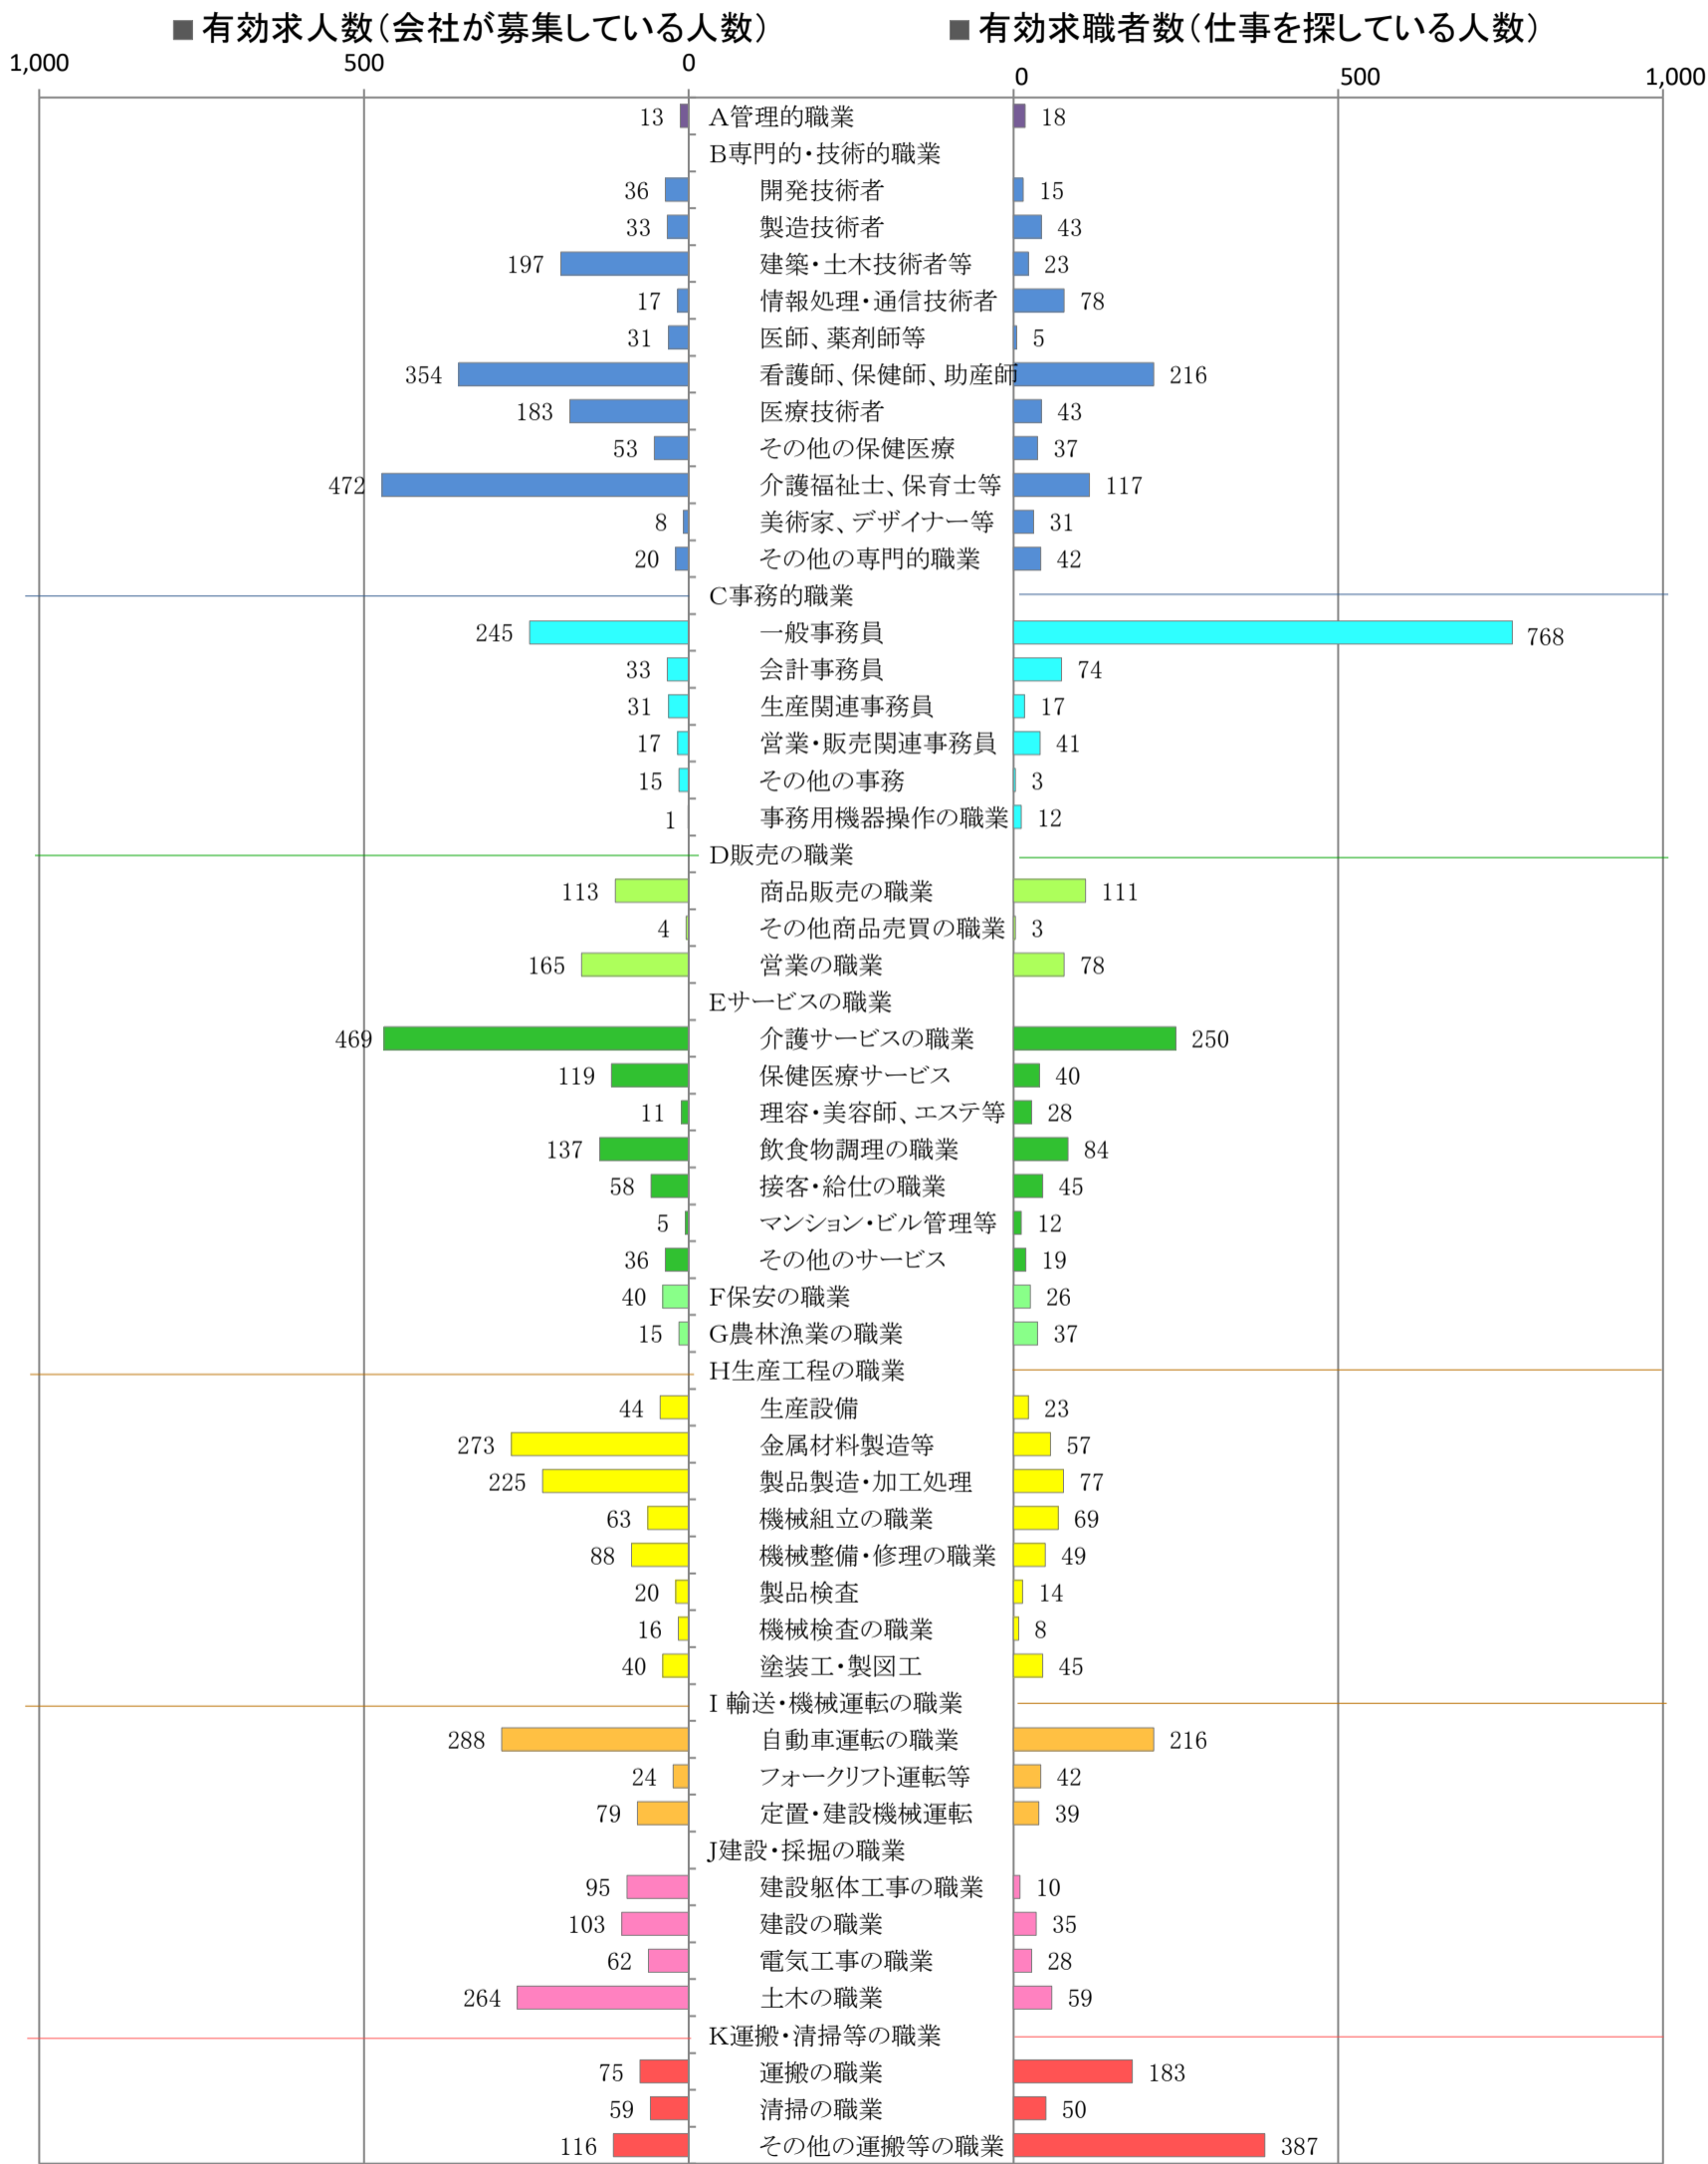

〈筑豊地域：バランスシート〉

職業別：有効求人・求職状況(常用・フルタイム)

※1 ハローワーク飯塚、直方、田川の合計数

※2 福岡労働局ホームページ([https://site.mhlw.go.jp/fukuoka-roudoukyoku/jirei\\_toukei/kyujin\\_kyushoku/toukei/\\_120538.html](https://site.mhlw.go.jp/fukuoka-roudoukyoku/jirei_toukei/kyujin_kyushoku/toukei/_120538.html))でも公開しています。

※3 ハローワークインターネットサービスの機能拡充に伴い、令和3年9月以降の数値には、ハローワークに来所せず、オンライン上で「求職者マイページ」を開設した求職者数が含まれま