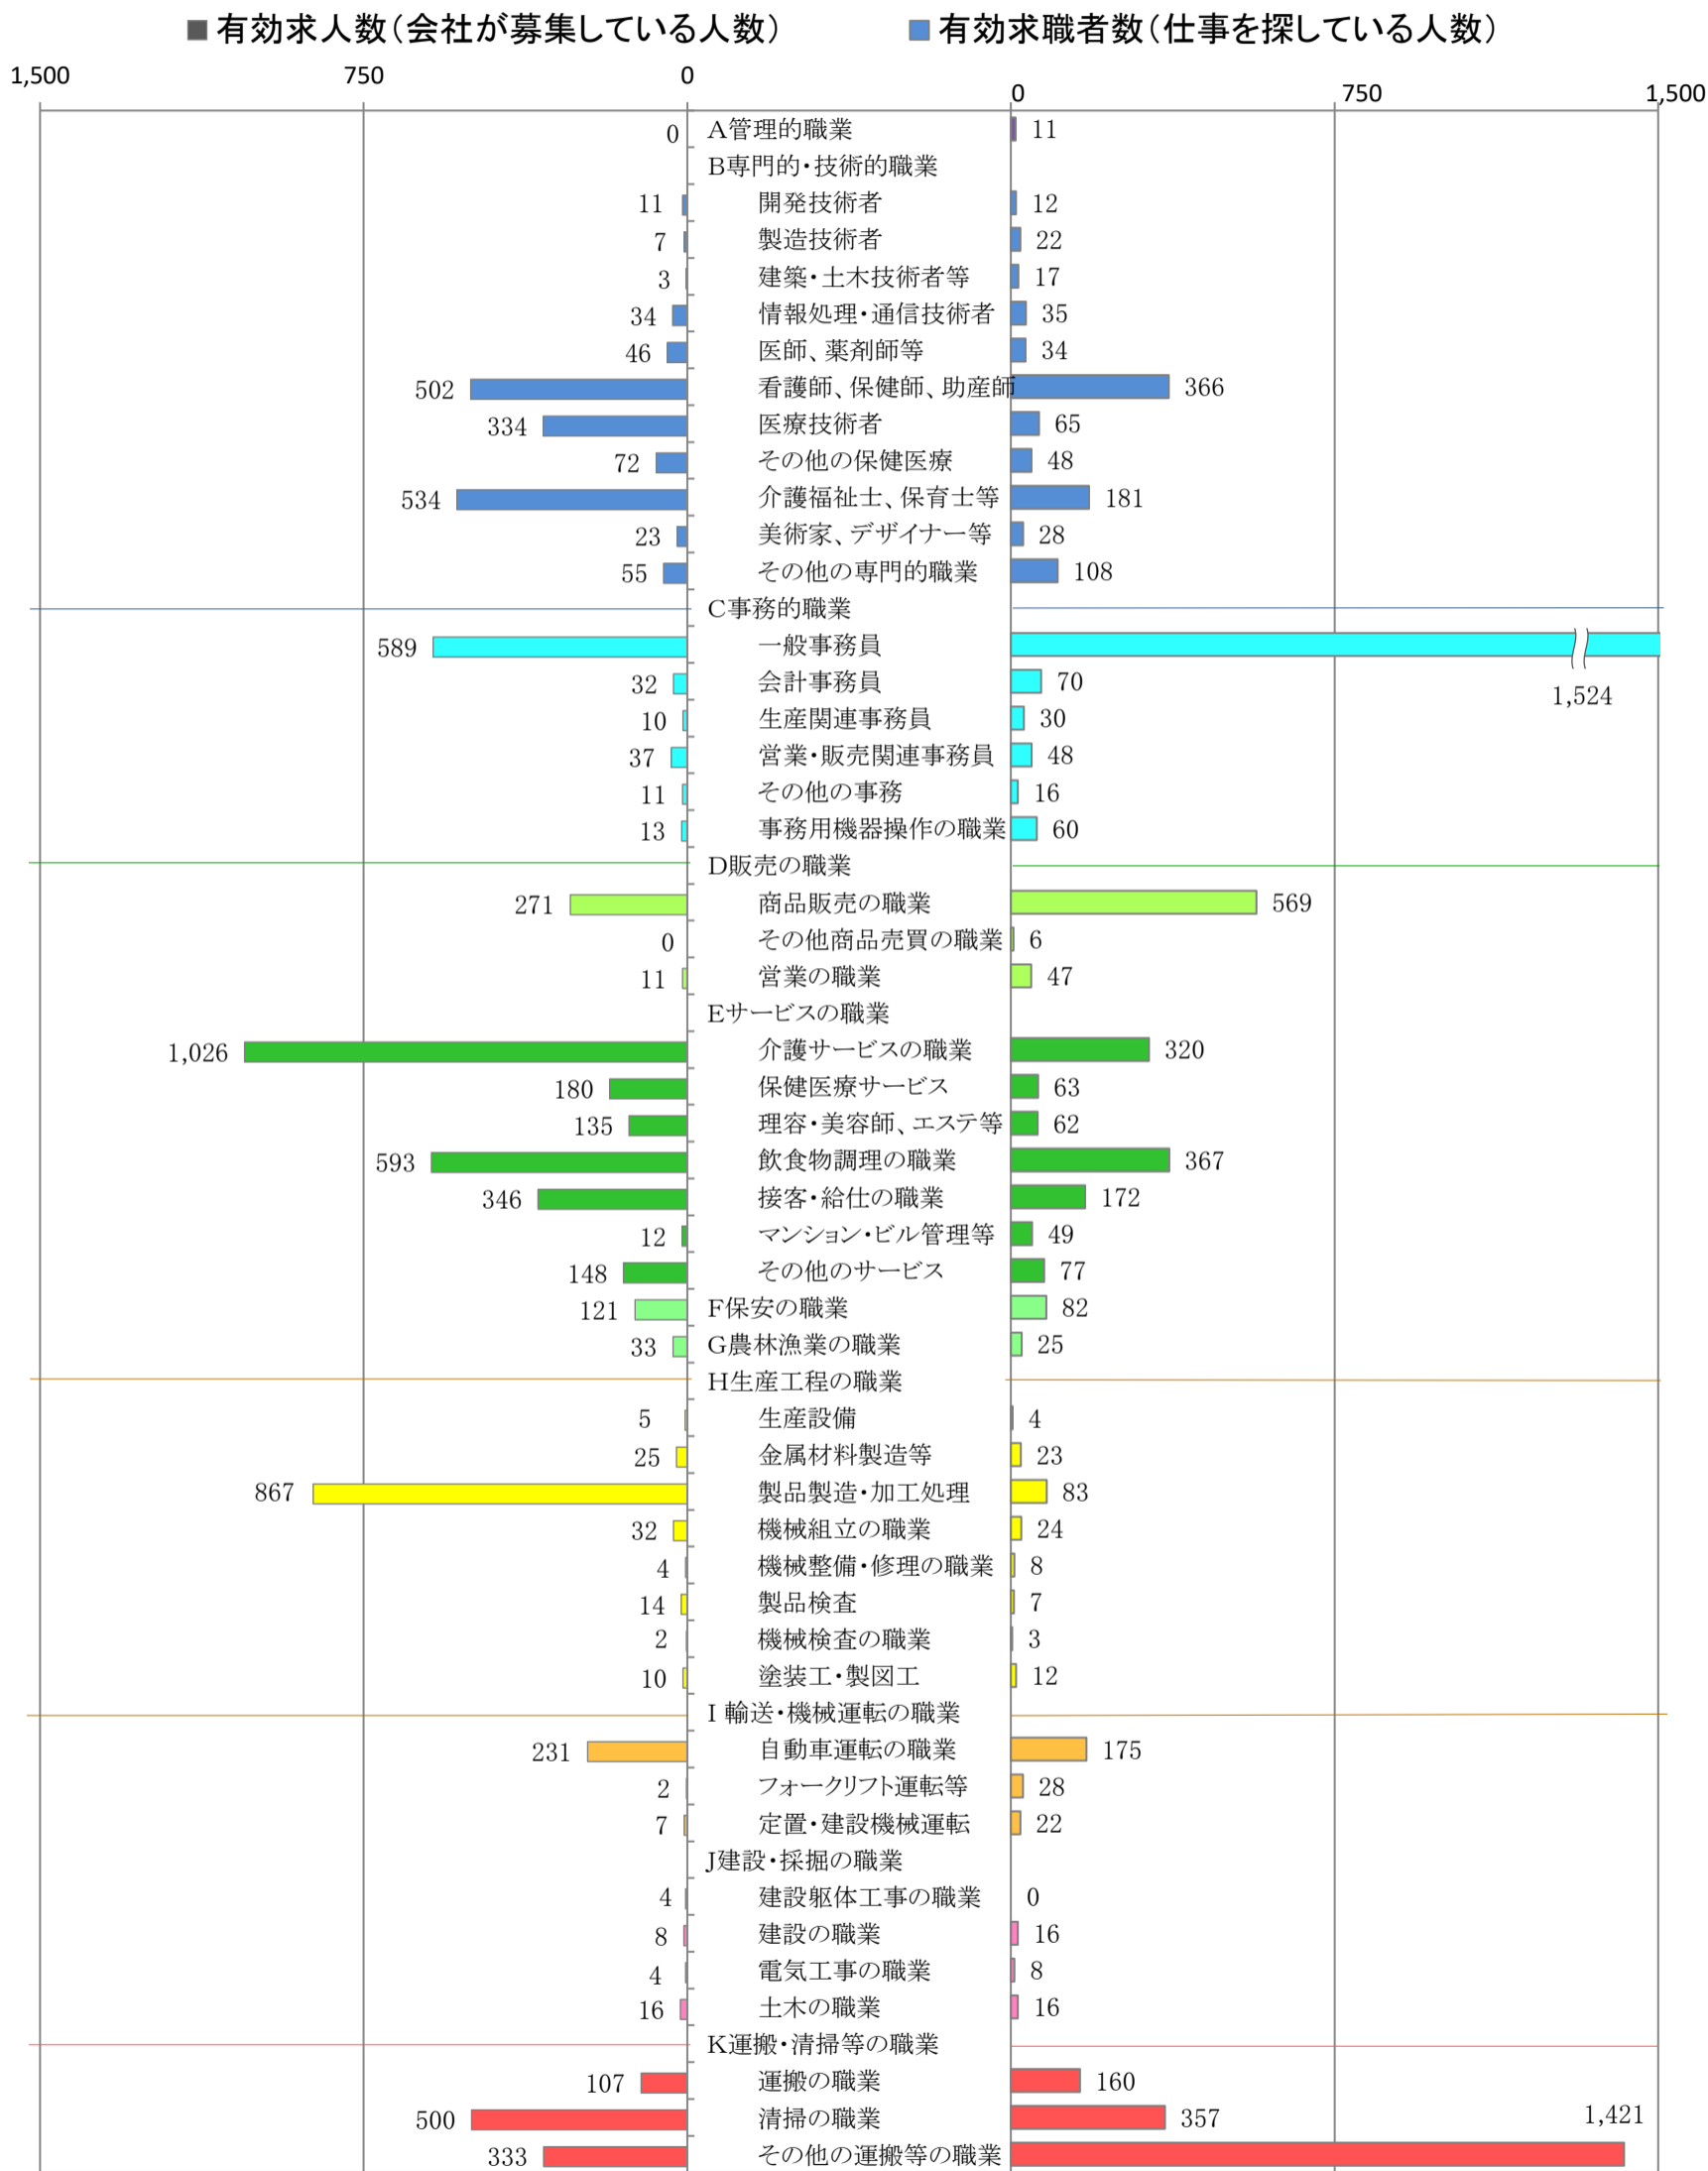

〈北九州地域：バランスシート〉

職業別：有効求人・求職状況(常用・パート)

※1 ハローワーク小倉、八幡、行橋の合計数

※2 福岡労働局ホームページ(https://jsite.mhlw.go.jp/fukuoka-roudoukyoku/jirei_toukei/kyujin_kyushoku/toukei/_120538.html)でも公開しています。