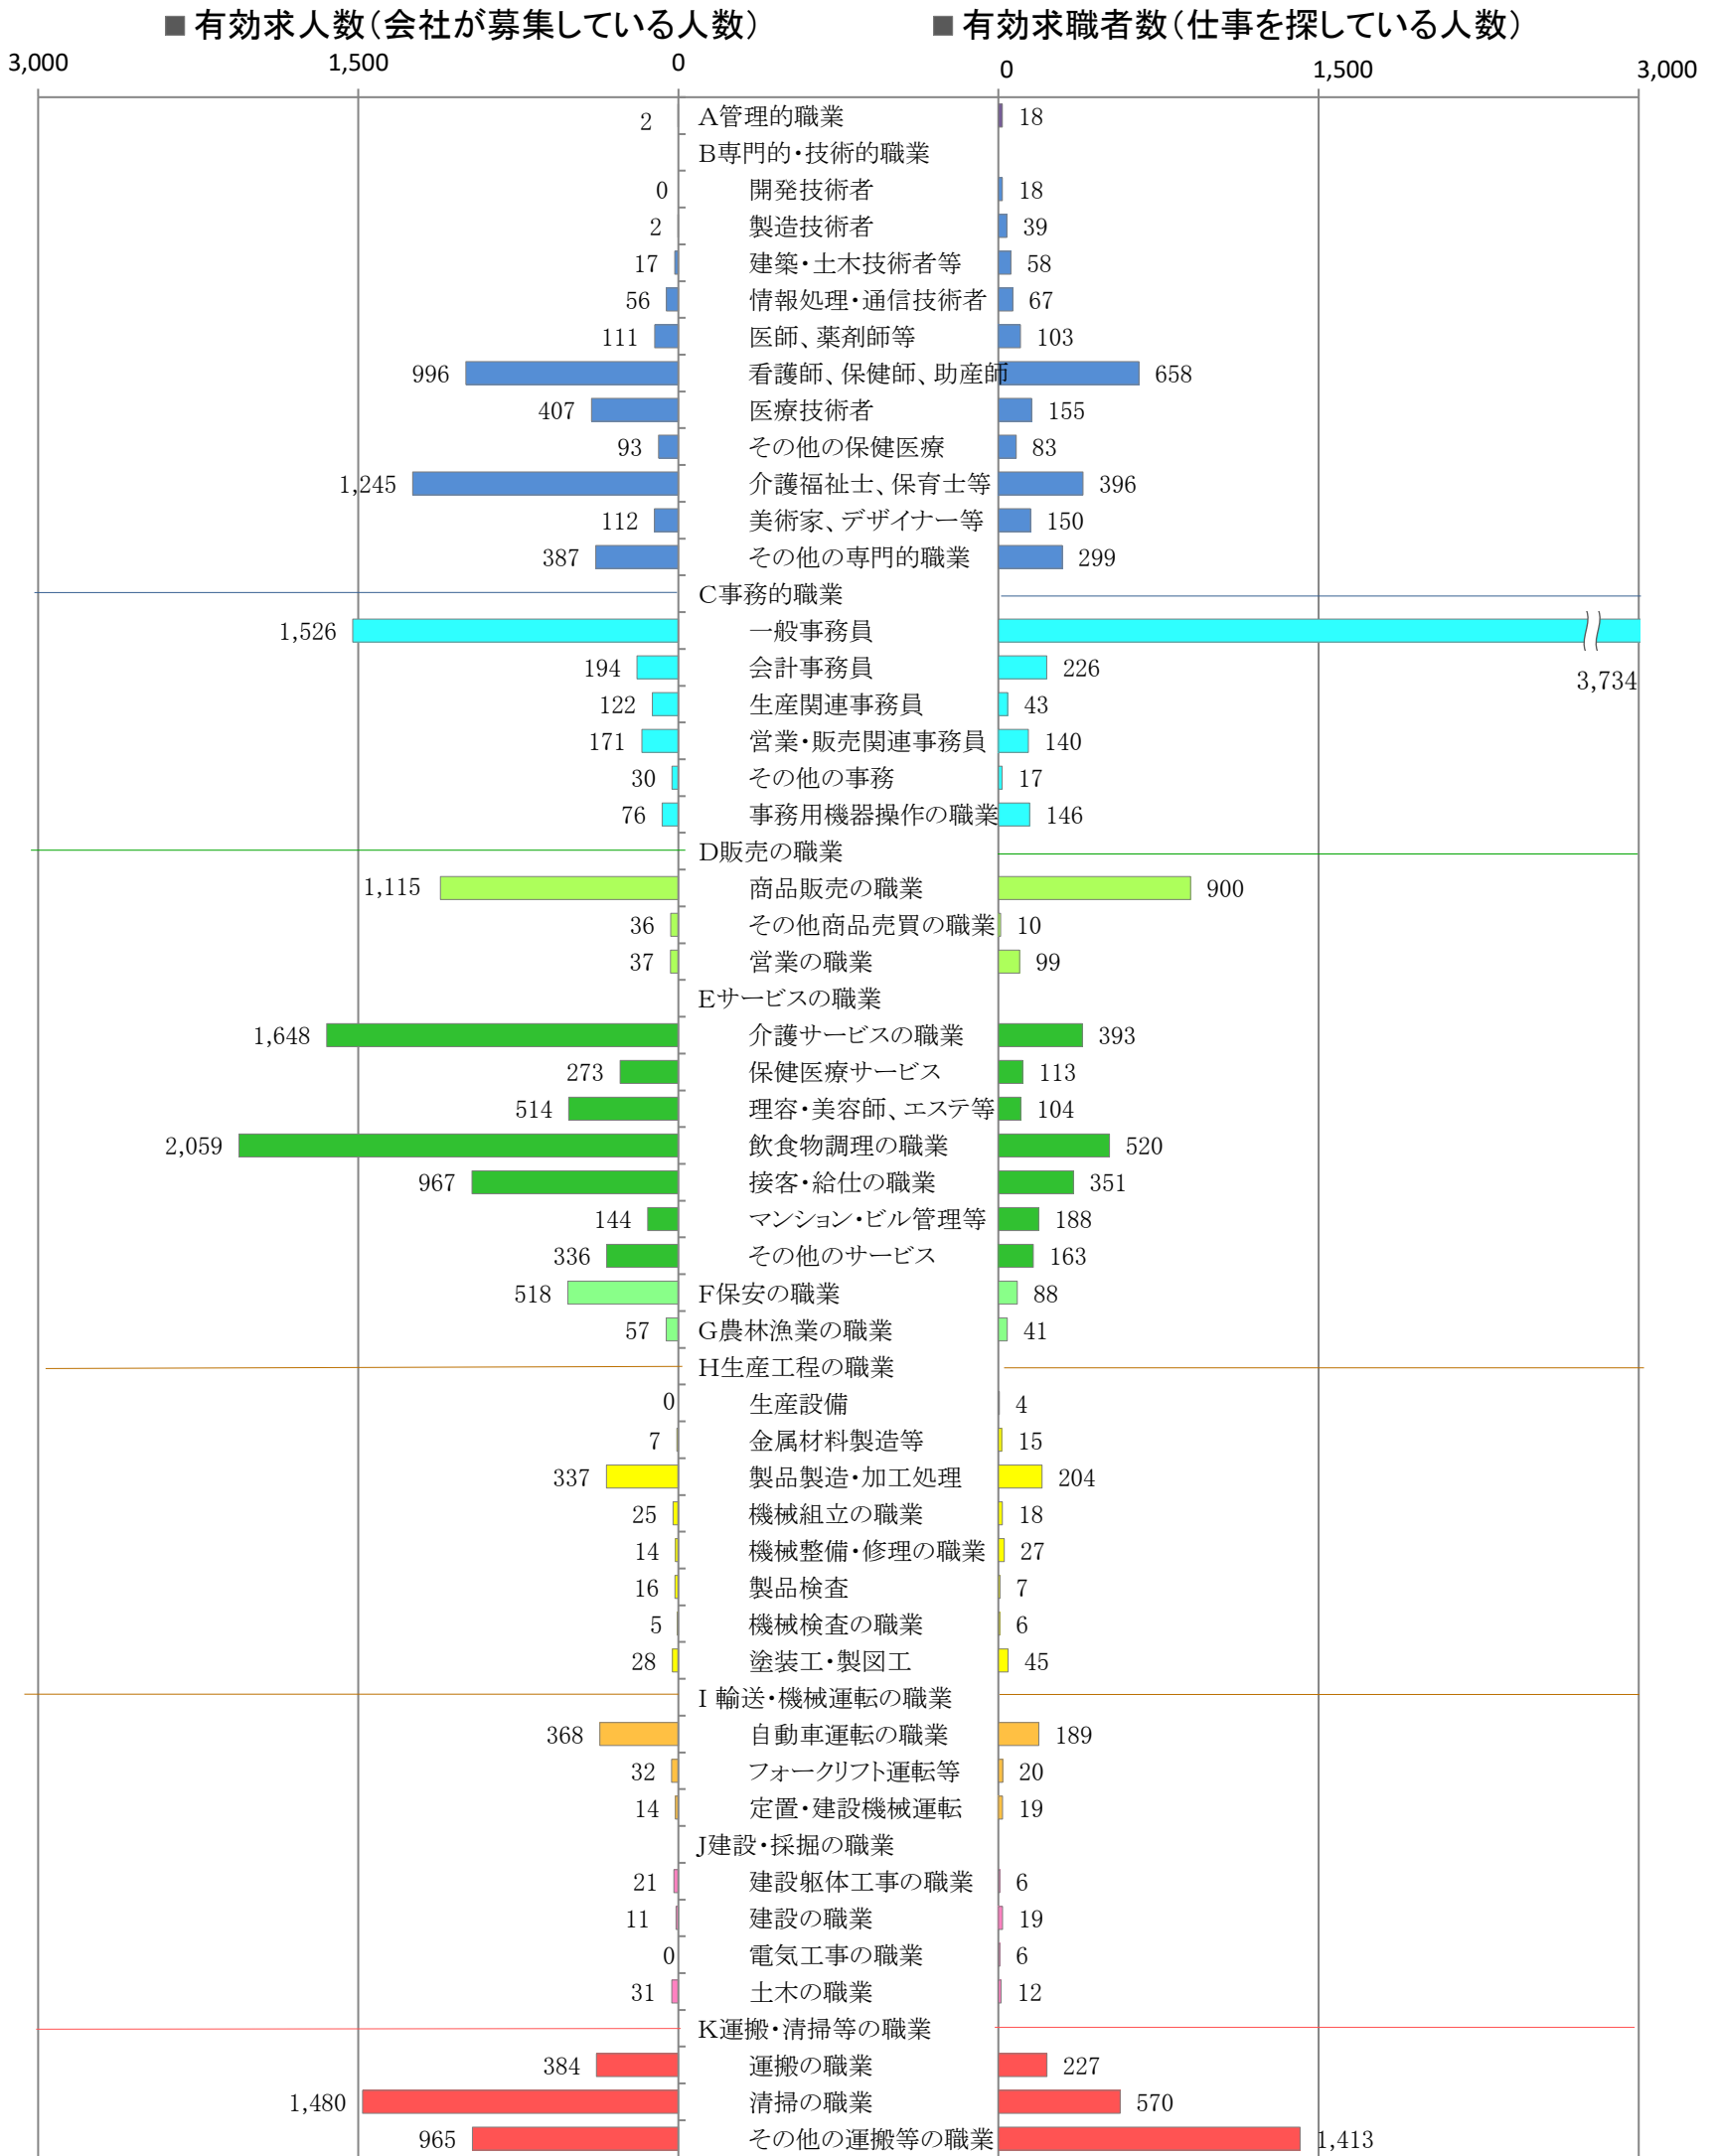

〈福岡地域: バランスシート〉
 職業別: 有効求人・求職状況(常用・パート)

令和3年11月

※1 ハローワーク福岡中央、福岡東、福岡南、福岡西の合計数

※2 福岡労働局ホームページ(https://site.mhlw.go.jp/fukuoka-roudoukyoku/jirei_toukei/kyujin_kyushoku/toukei/_120538.html)でも公開しています。