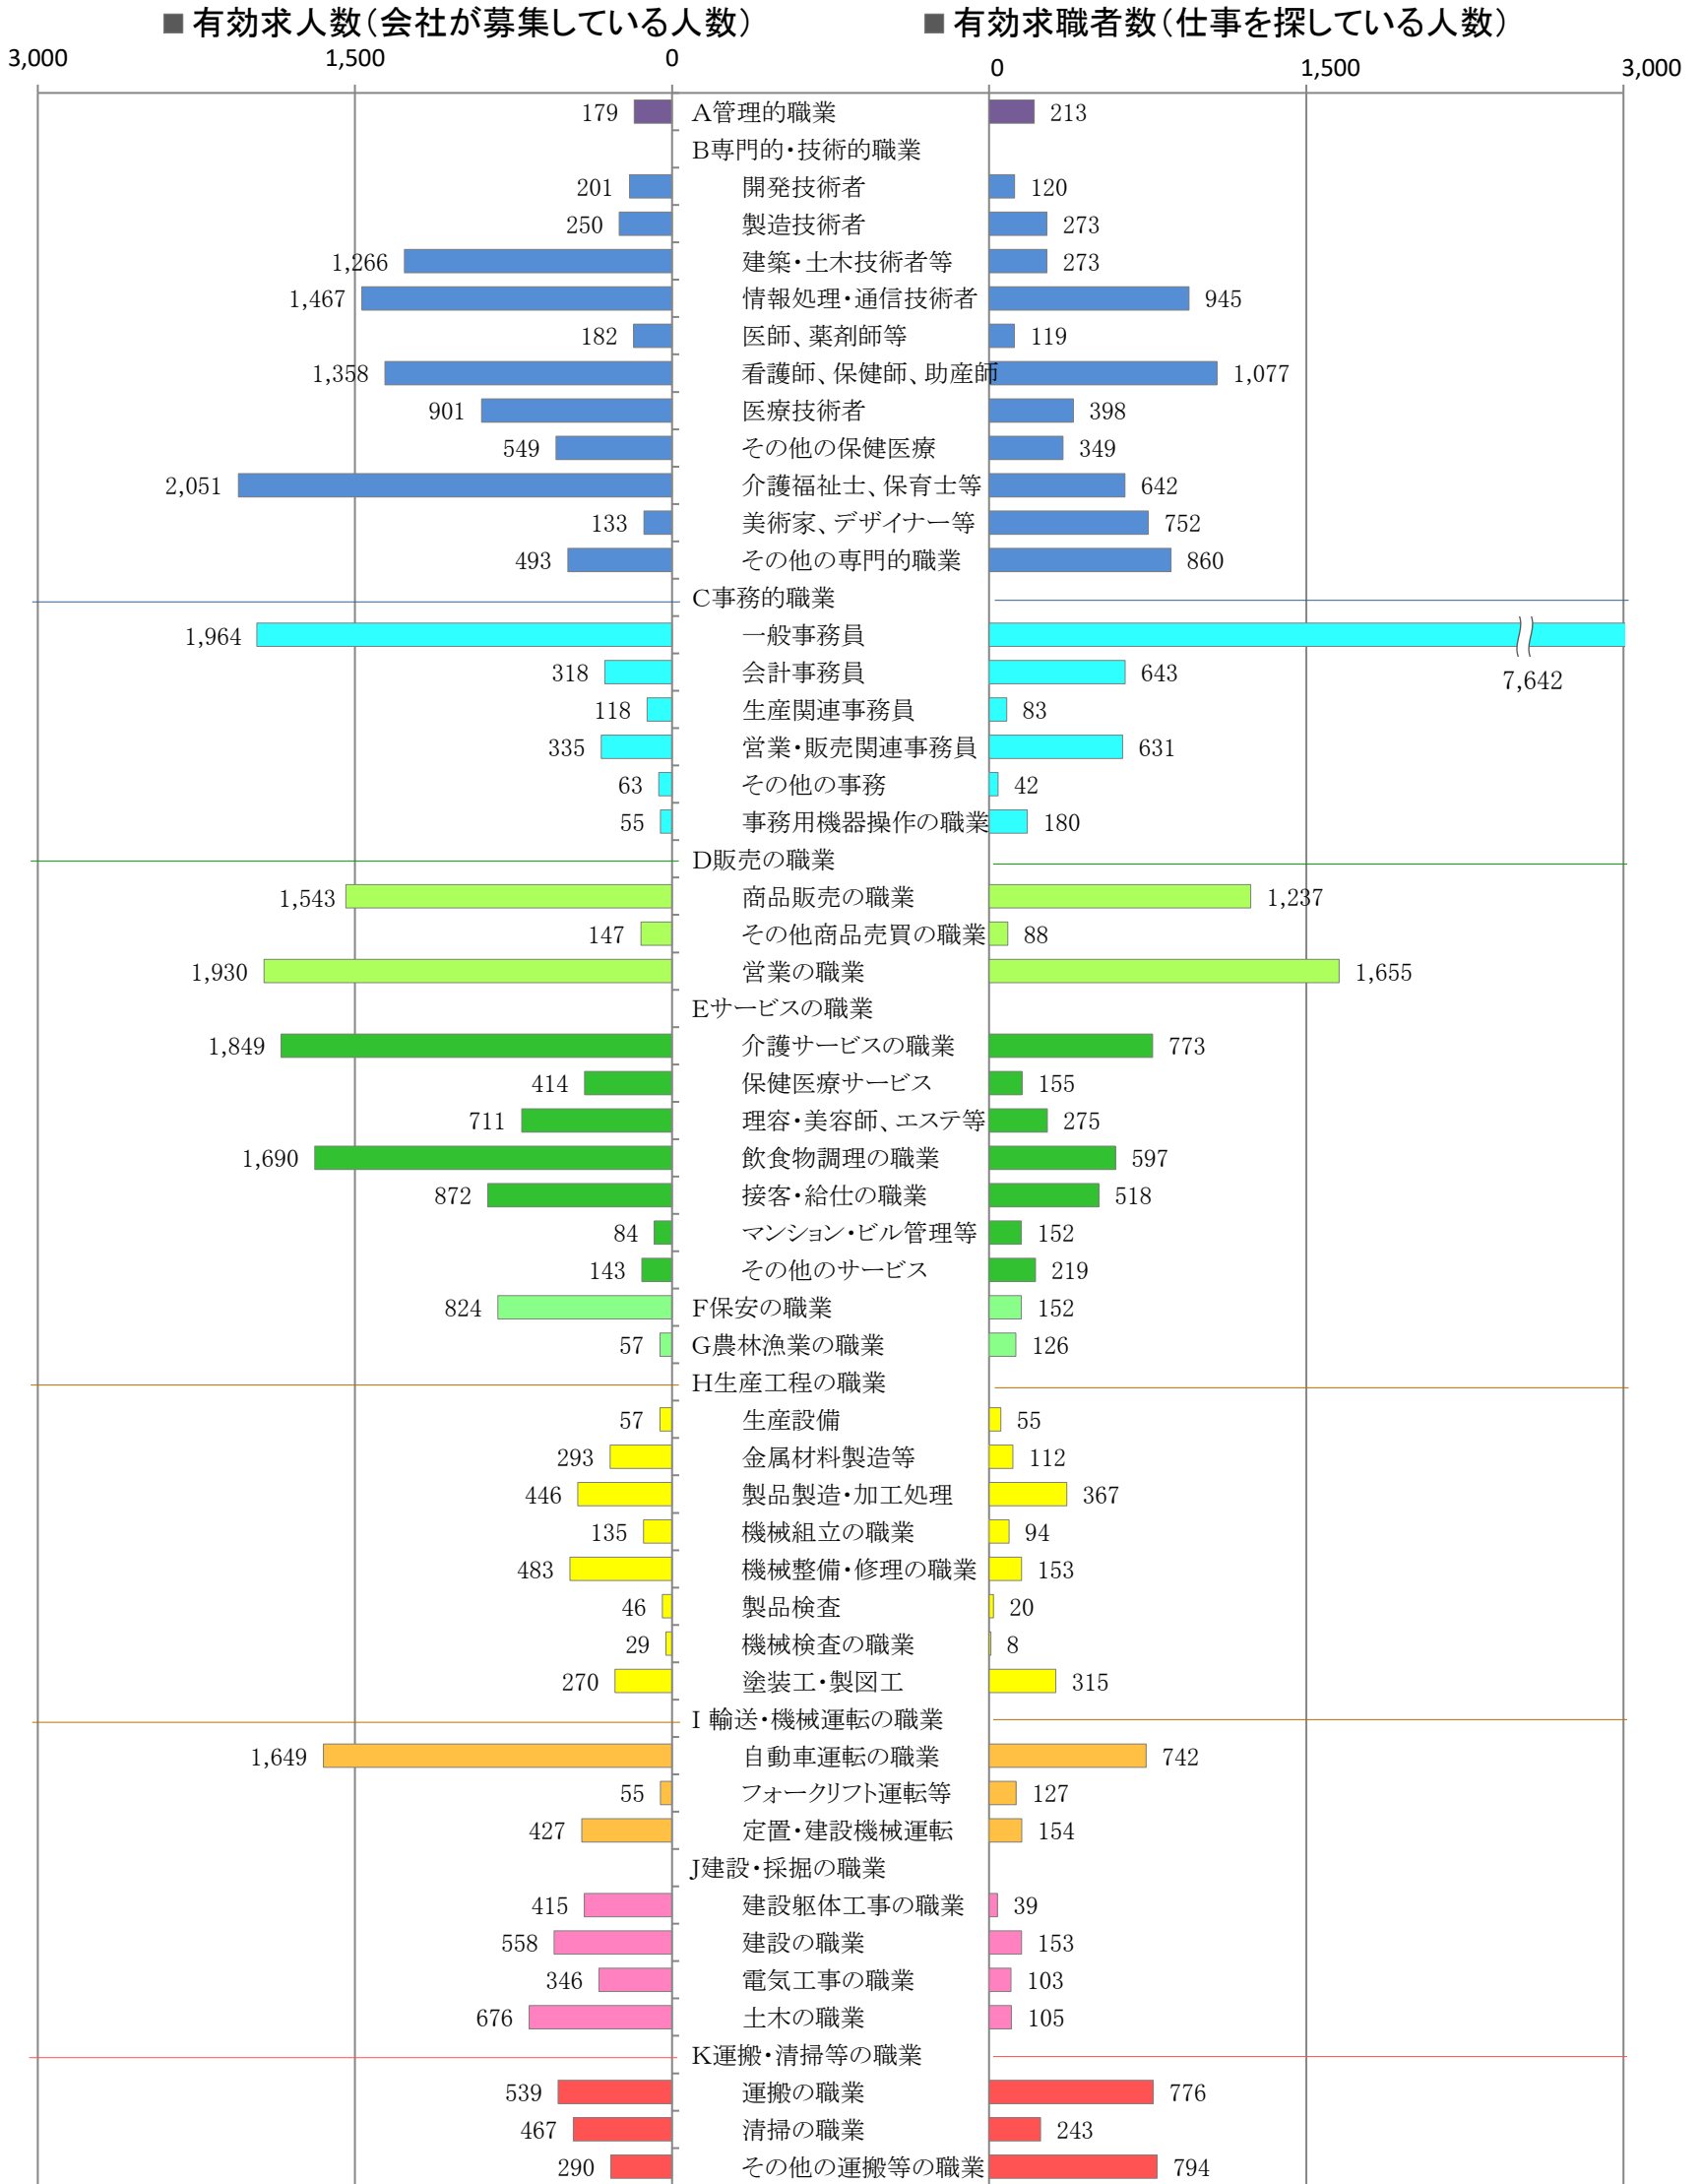

〈福岡地域：バランスシート〉

令和3年11月

職業別：有効求人・求職状況(常用・フルタイム)

※1 ハローワーク福岡中央、福岡東、福岡南、福岡西の合計数

※2 福岡労働局ホームページ(https://jsite.mhlw.go.jp/fukuoka-roudoukyoku/jirei_toukei/kyujin_kyushoku/toukei/_120538.html)でも公開しています。