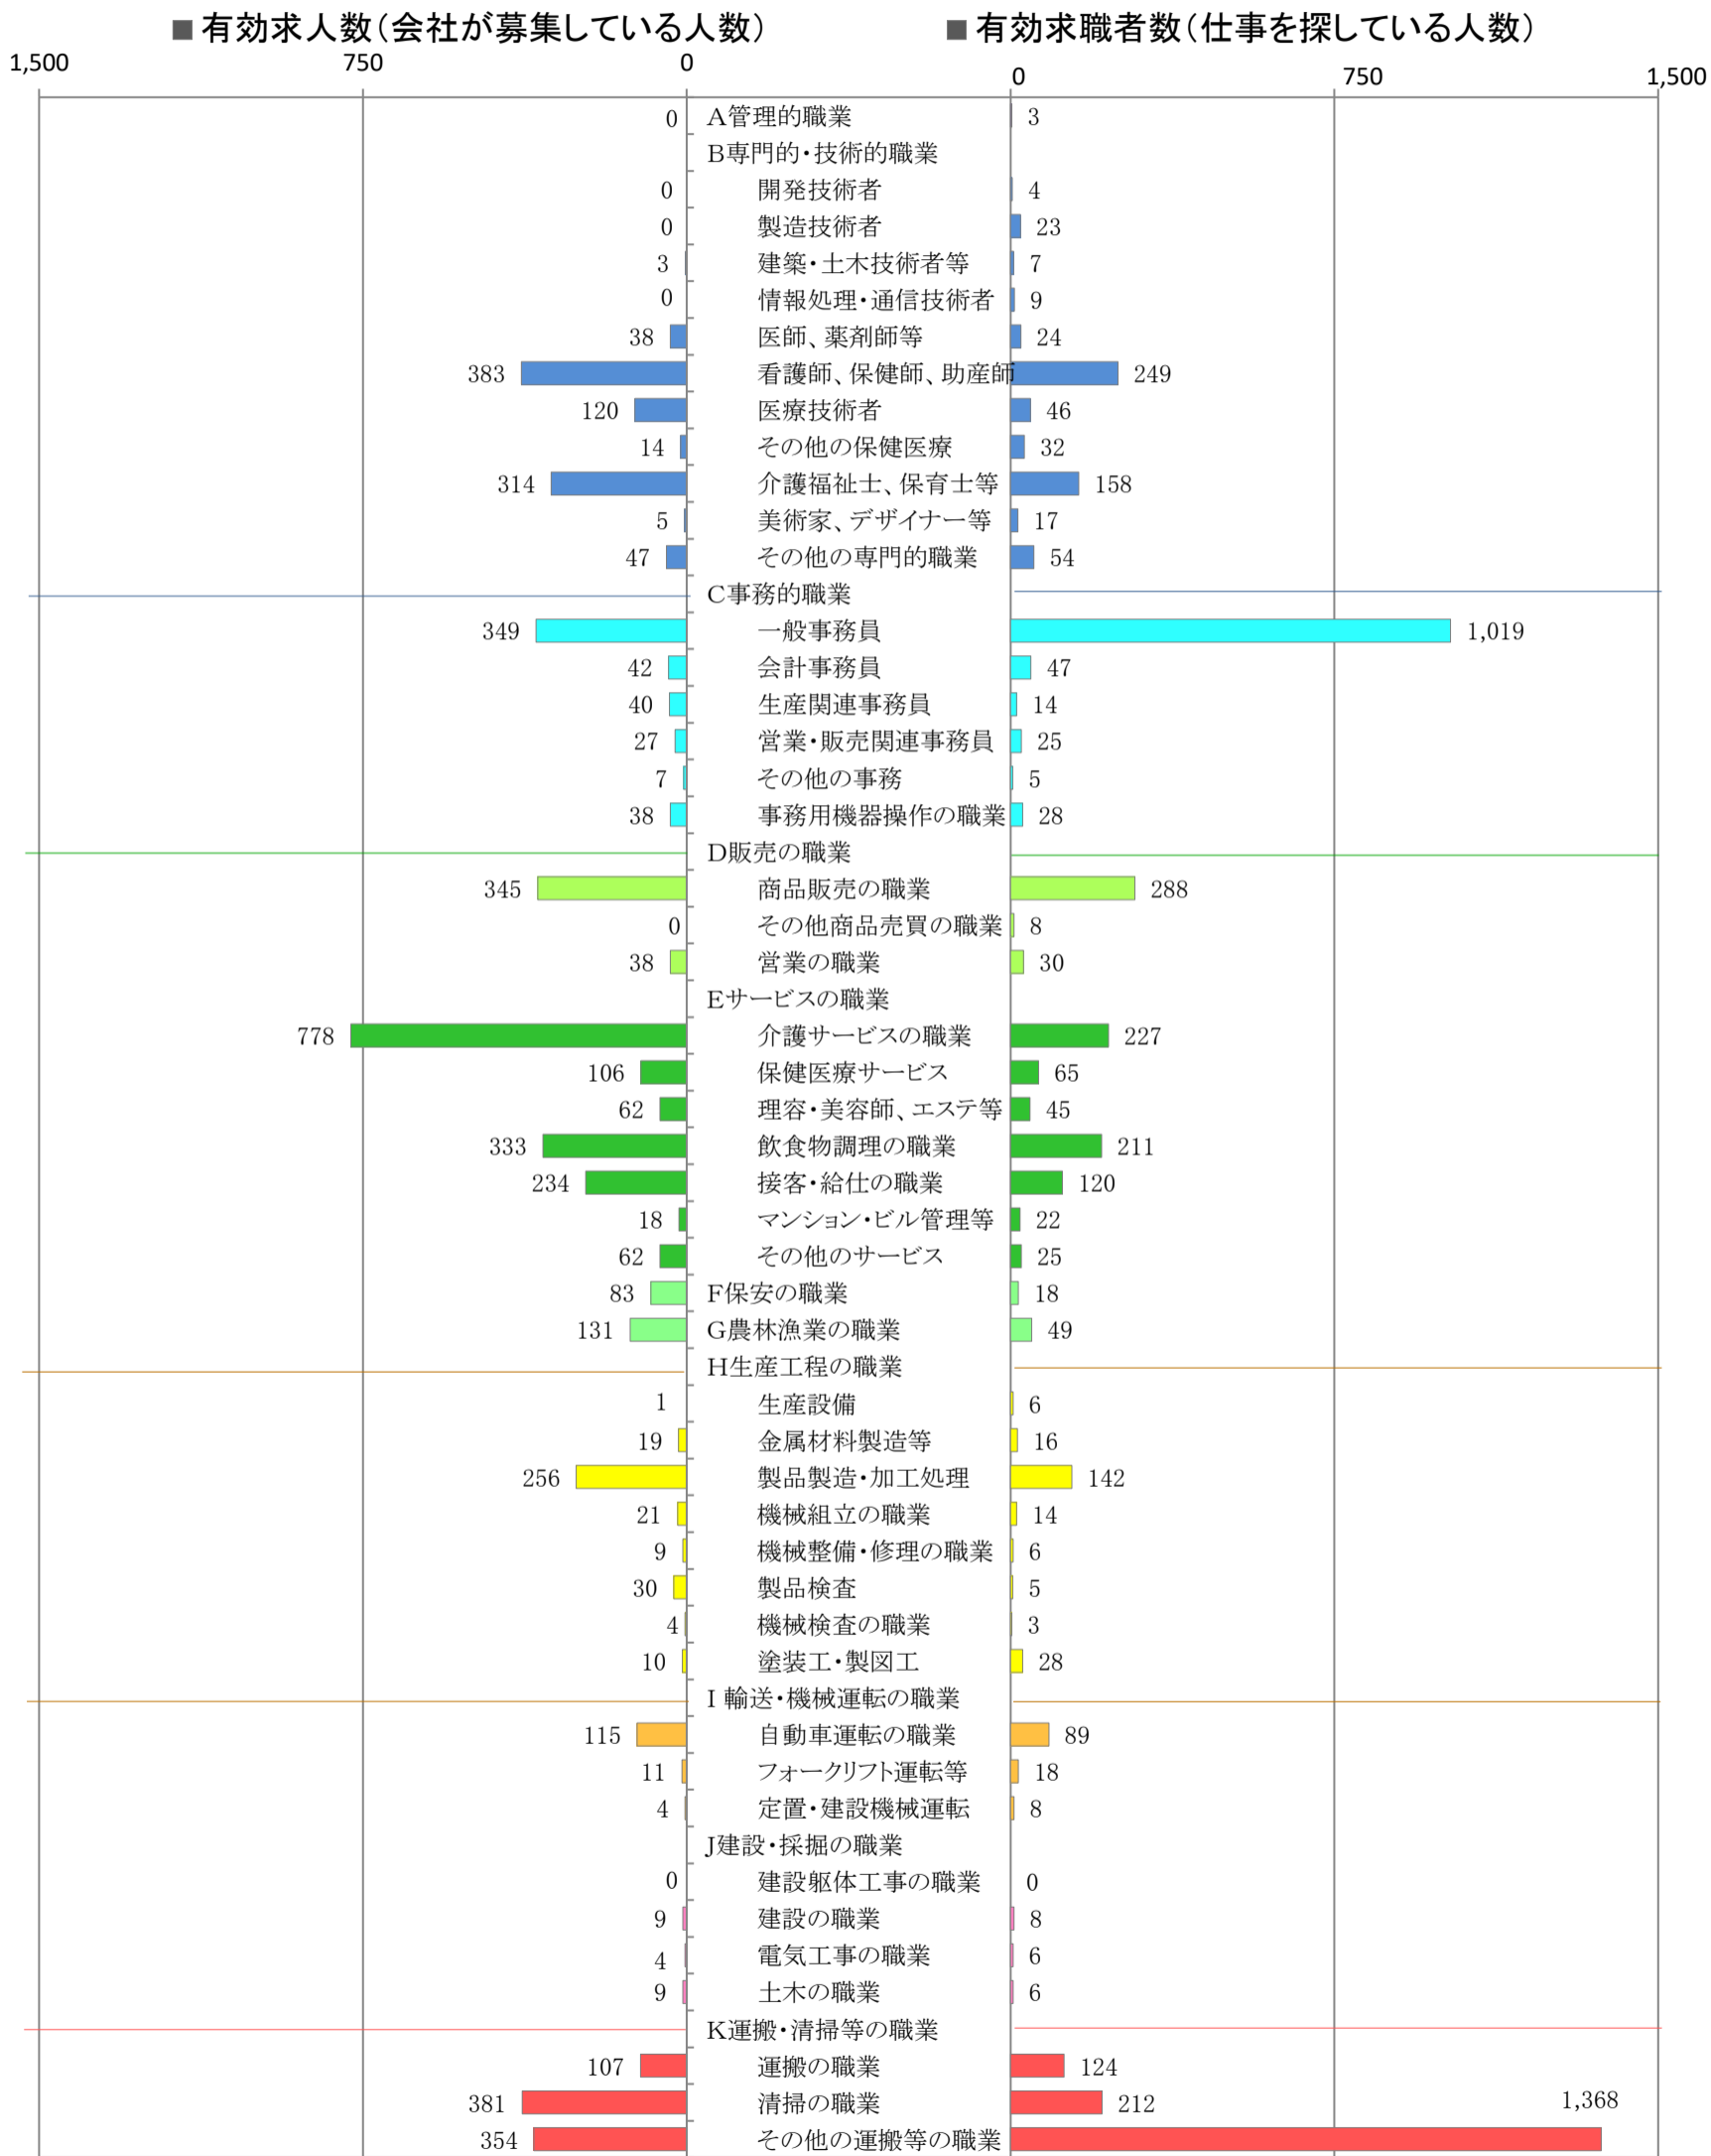

〈南部地域：バランスシート〉

職業別：有効求人・求職状況(常用・パート)

※1 ハローワーク大牟田、久留米、八女、朝倉の合計数

※2 福岡労働局ホームページ([https://jsite.mhlw.go.jp/fukuoka-roudoukyoku/jirei\\_toukei/kyujin\\_kyushoku/toukei/\\_120538.html](https://jsite.mhlw.go.jp/fukuoka-roudoukyoku/jirei_toukei/kyujin_kyushoku/toukei/_120538.html))でも公開しています。