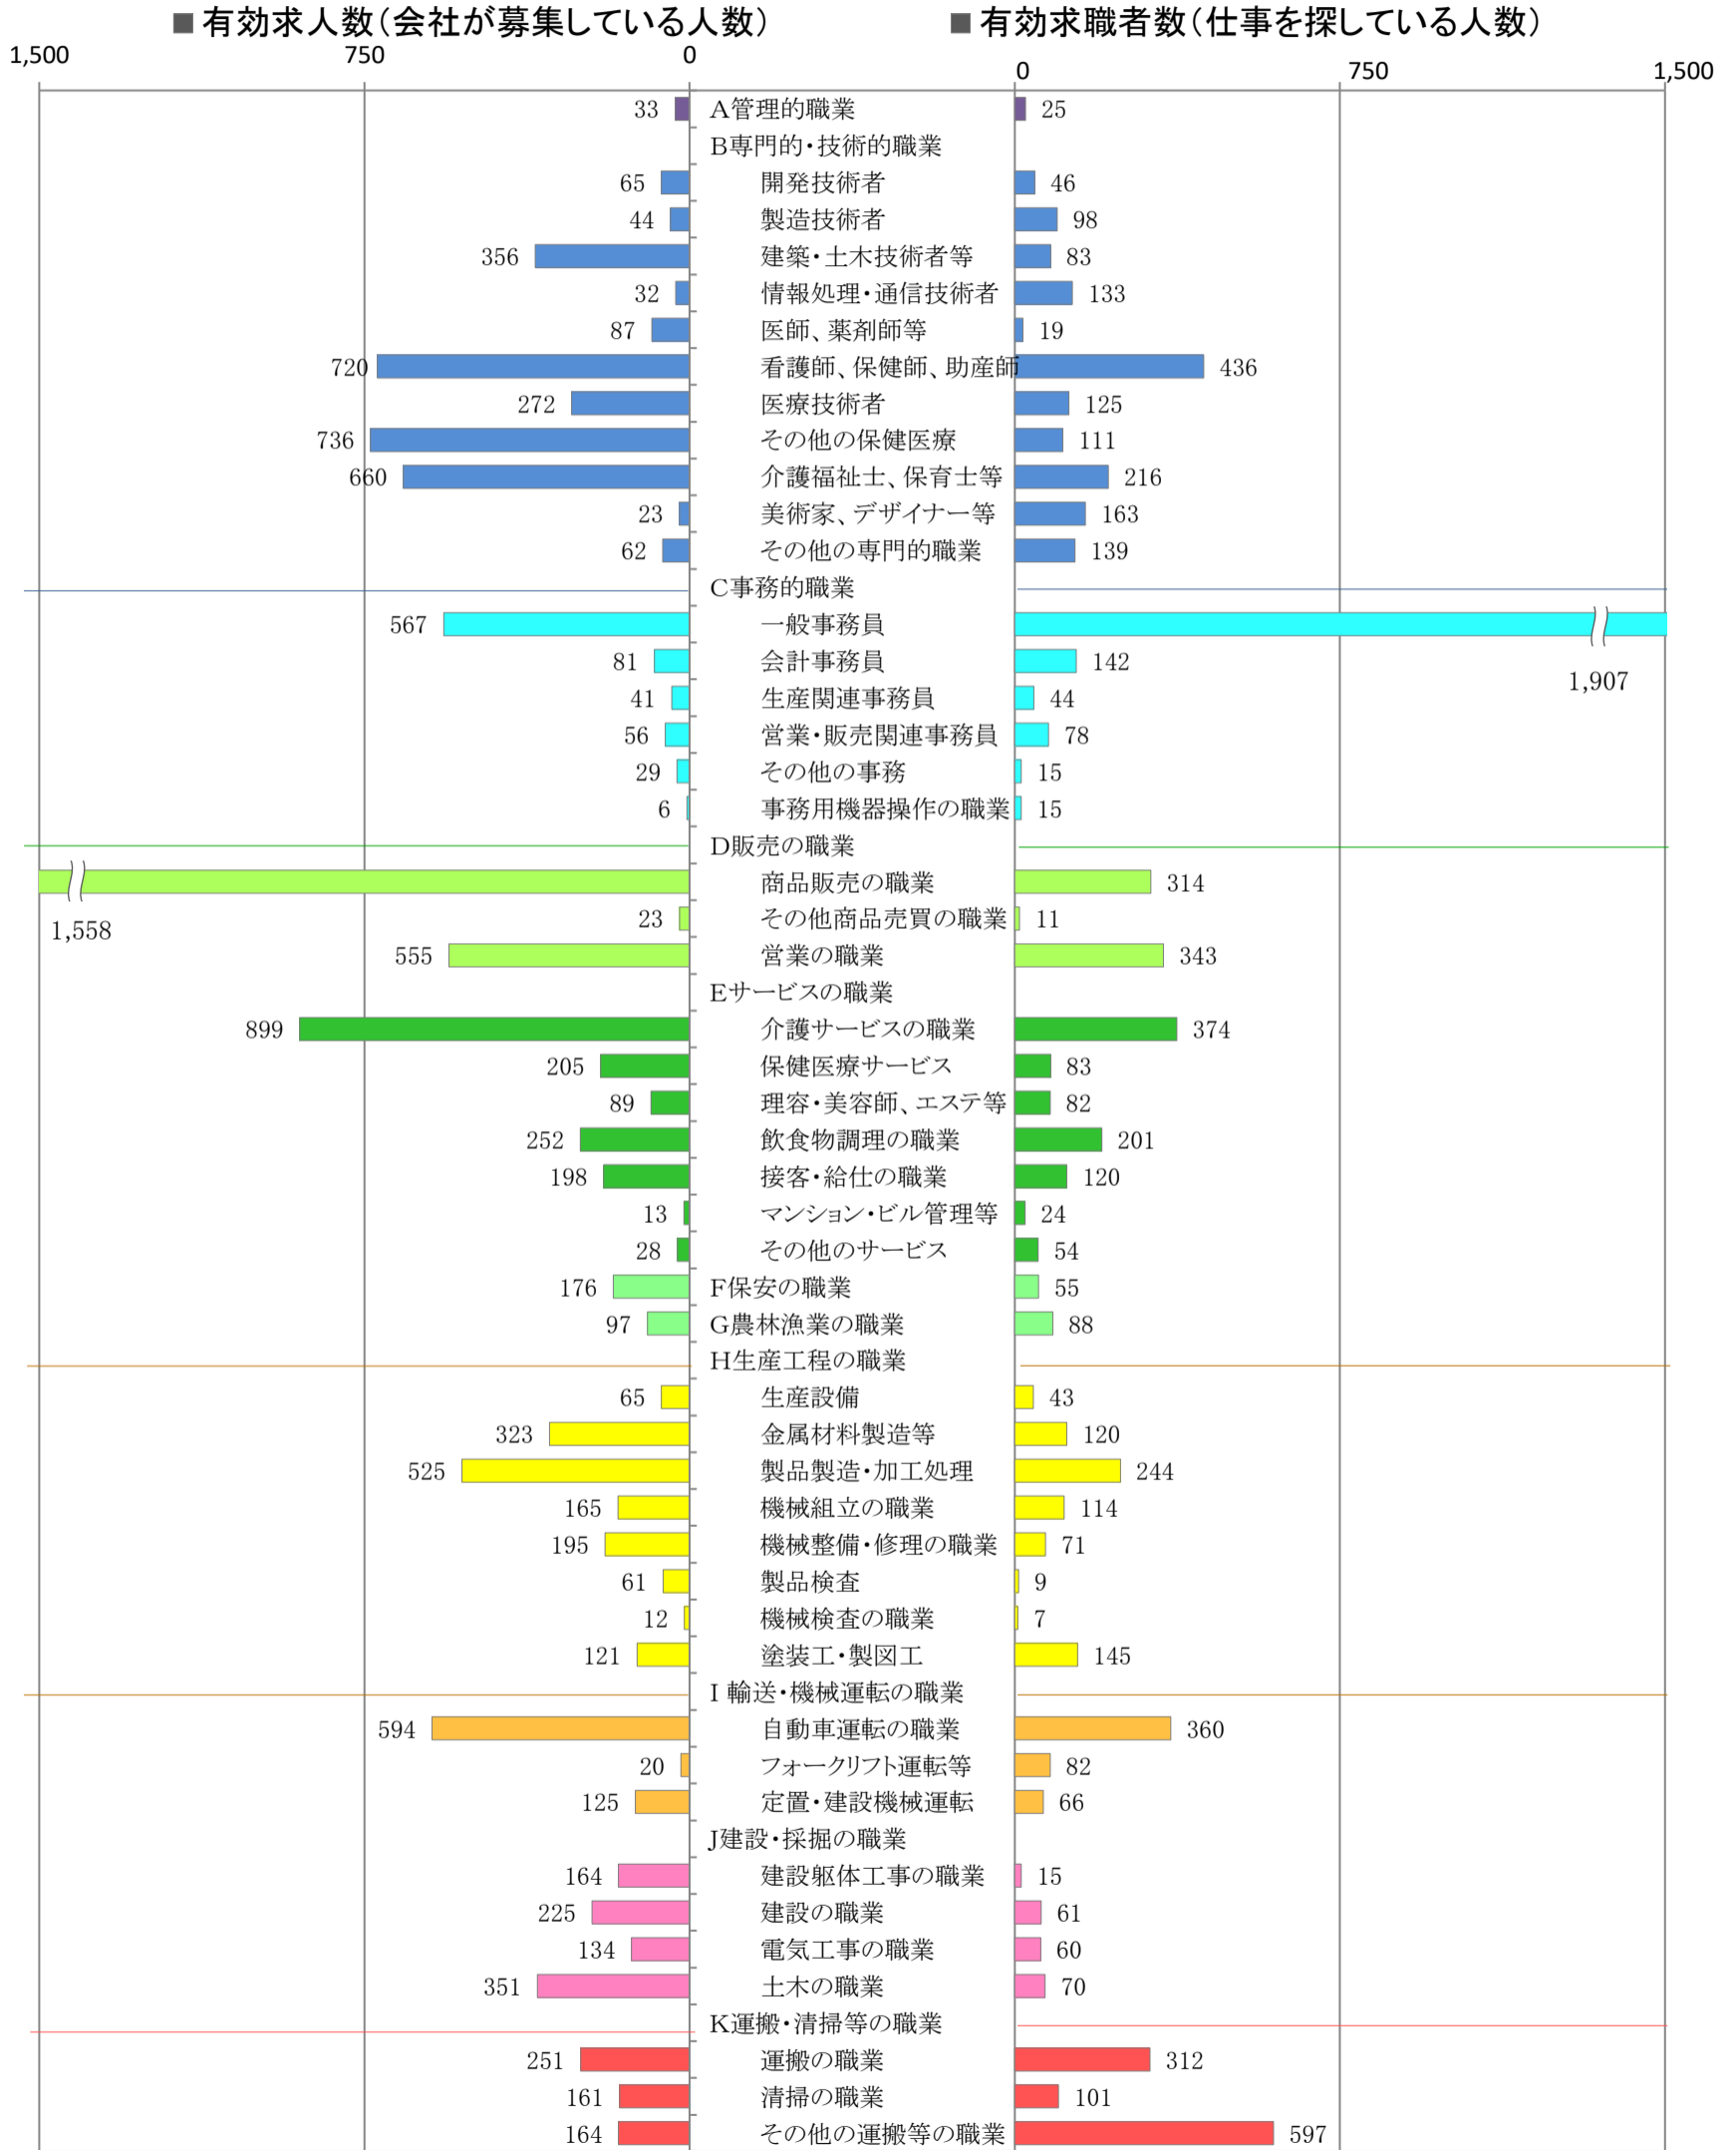

〈南部地域：バランスシート〉

職業別：有効求人・求職状況(常用・フルタイム)

※1 ハローワーク大牟田、久留米、八女、朝倉の合計数

※2 福岡労働局ホームページ(https://jsite.mhlw.go.jp/fukuoka-roudoukyoku/jirei_toukei/kyujin_kyushoku/toukei/_120538.html)でも公開しています。