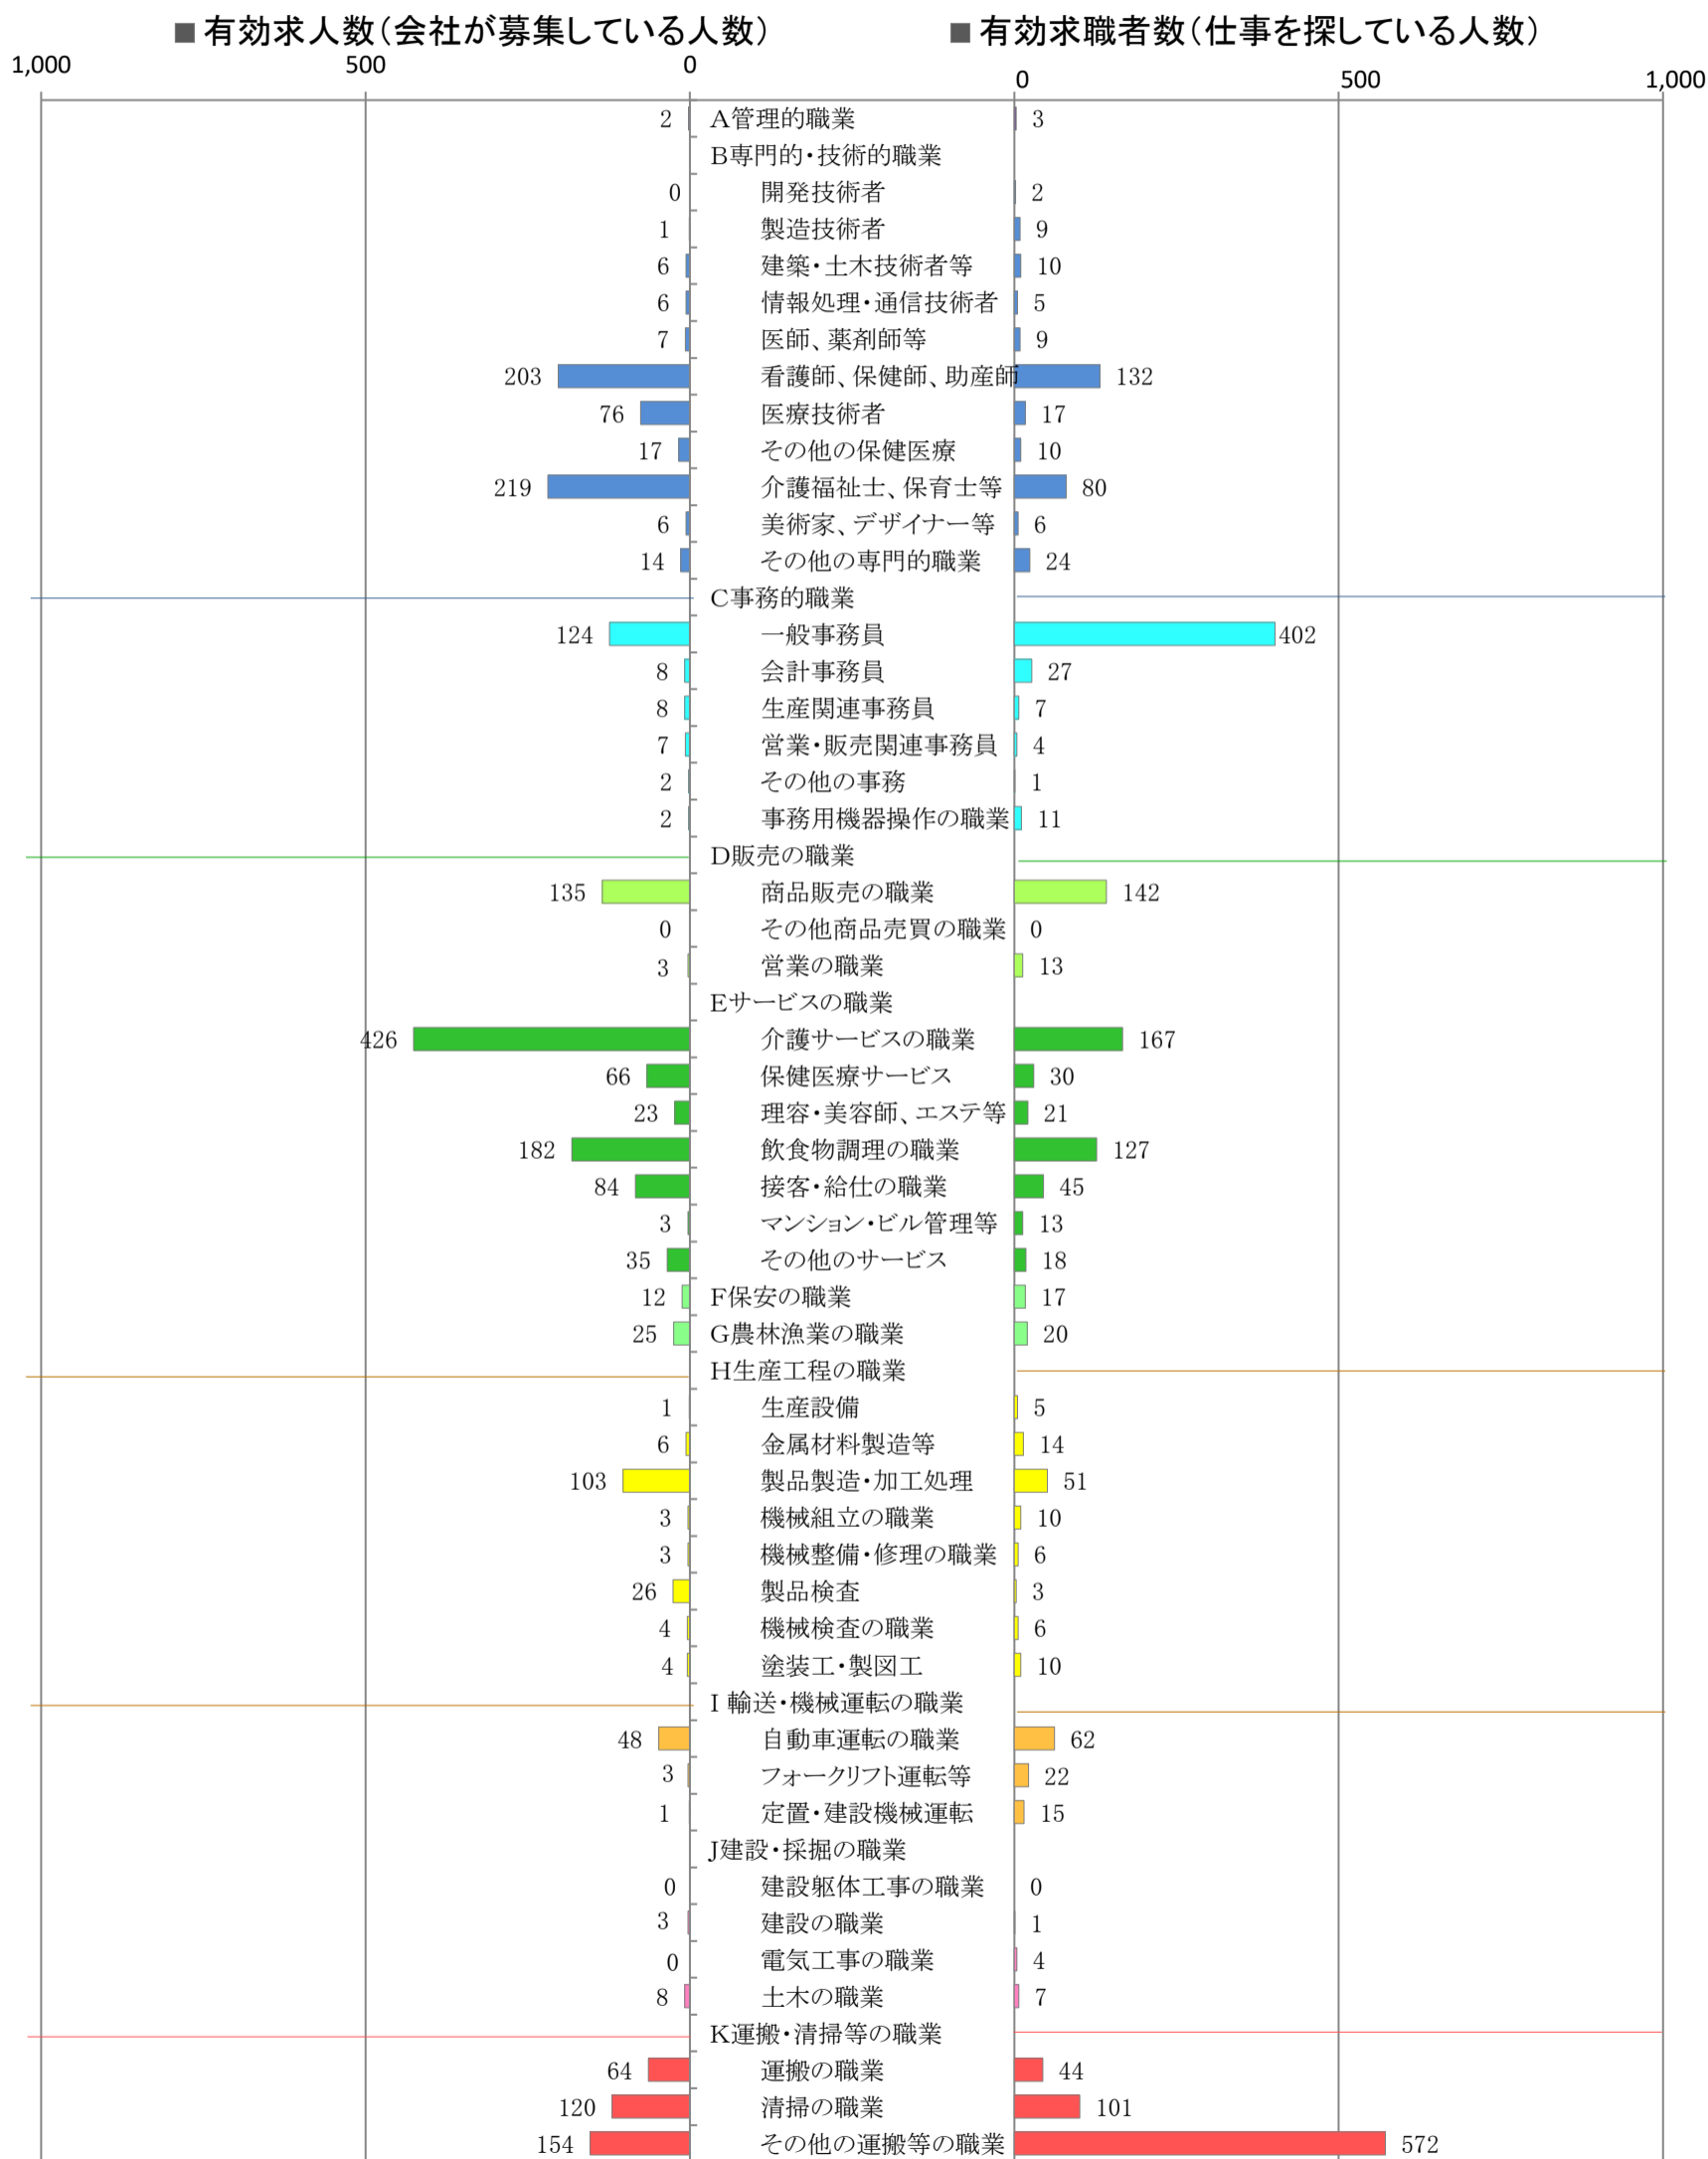

〈筑豊地域：バランスシート〉

職業別：有効求人・求職状況(常用・パート)

※1 ハローワーク飯塚、直方、田川の合計数

※2 福岡労働局ホームページ([https://jsite.mhlw.go.jp/fukuoka-roudoukyoku/jirei\\_toukei/kyujin\\_kyushoku/toukei/\\_120538.html](https://jsite.mhlw.go.jp/fukuoka-roudoukyoku/jirei_toukei/kyujin_kyushoku/toukei/_120538.html))でも公開しています。