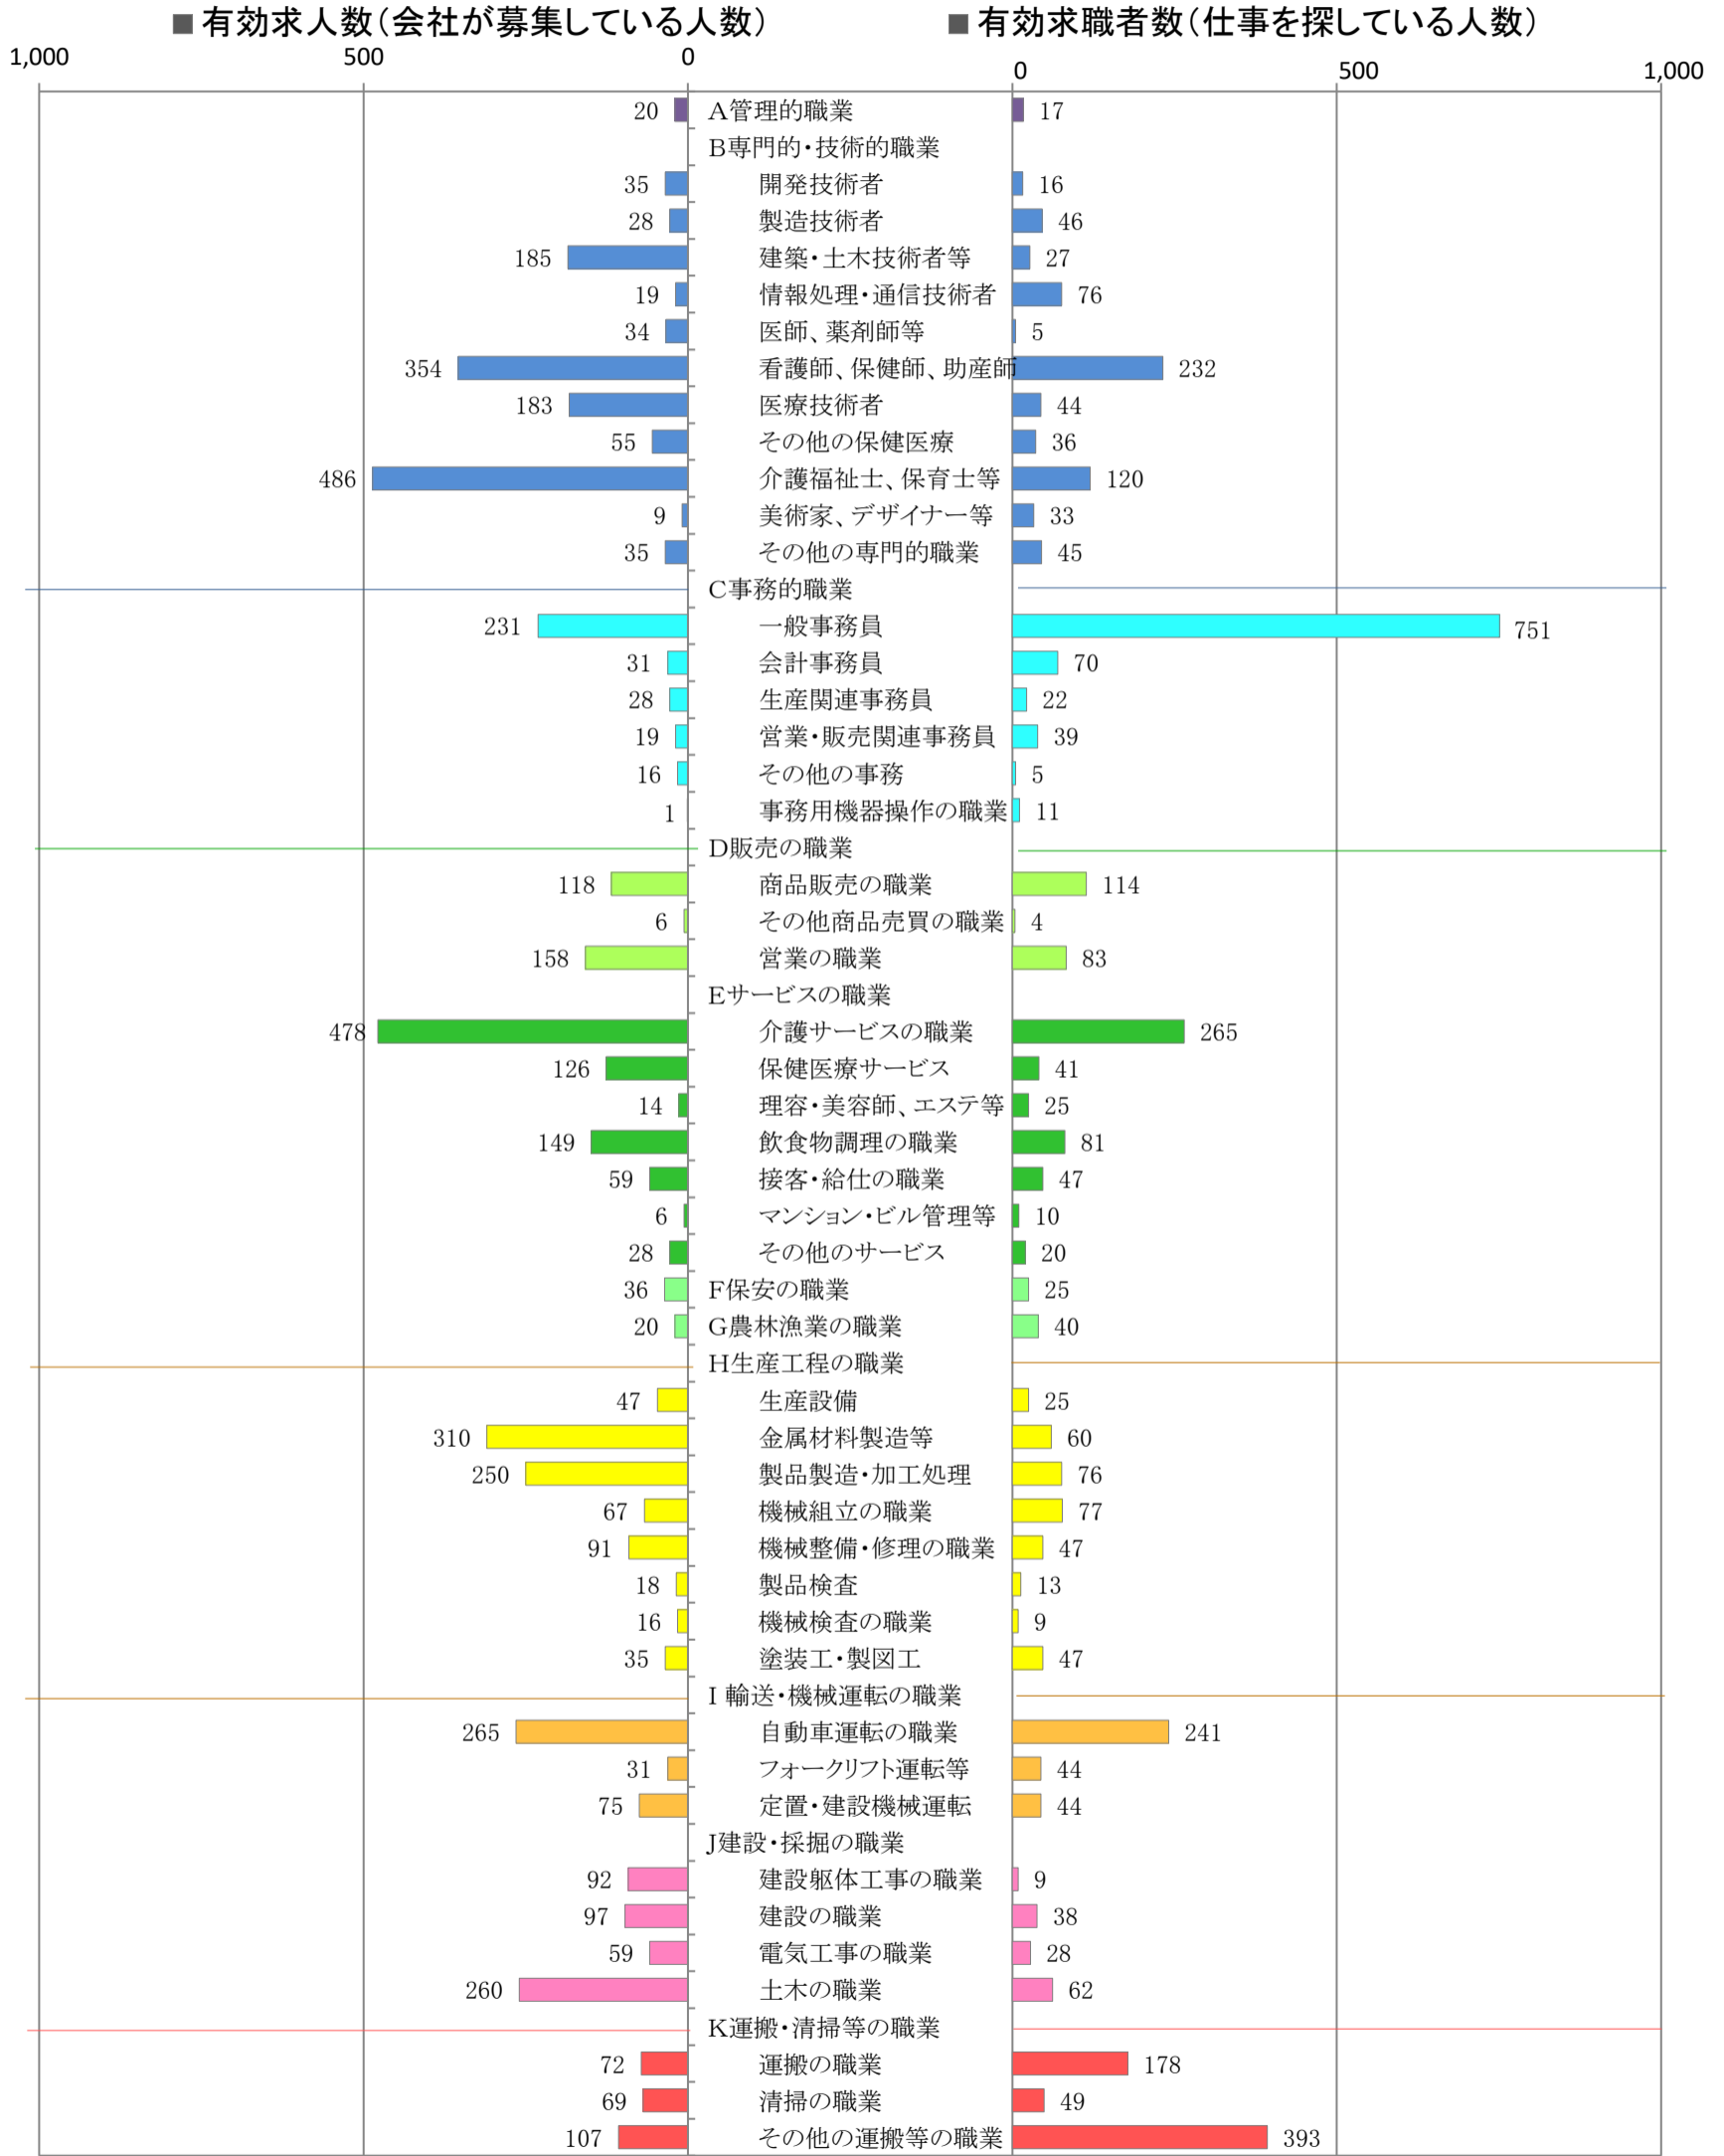

〈筑豊地域：バランスシート〉

職業別：有効求人・求職状況(常用・フルタイム)

※1 ハローワーク飯塚、直方、田川の合計数

※2 福岡労働局ホームページ([https://site.mhlw.go.jp/fukuoka-roudoukyoku/jirei\\_toukei/kyujin\\_kyushoku/toukei/\\_120538.html](https://site.mhlw.go.jp/fukuoka-roudoukyoku/jirei_toukei/kyujin_kyushoku/toukei/_120538.html))でも公開しています。

※3 ハローワークインターネットサービスの機能拡充に伴い、令和3年9月以降の数値には、ハローワークに来所せず、オンライン上で「求職者マイページ」を開設した求職者数が含まれます。