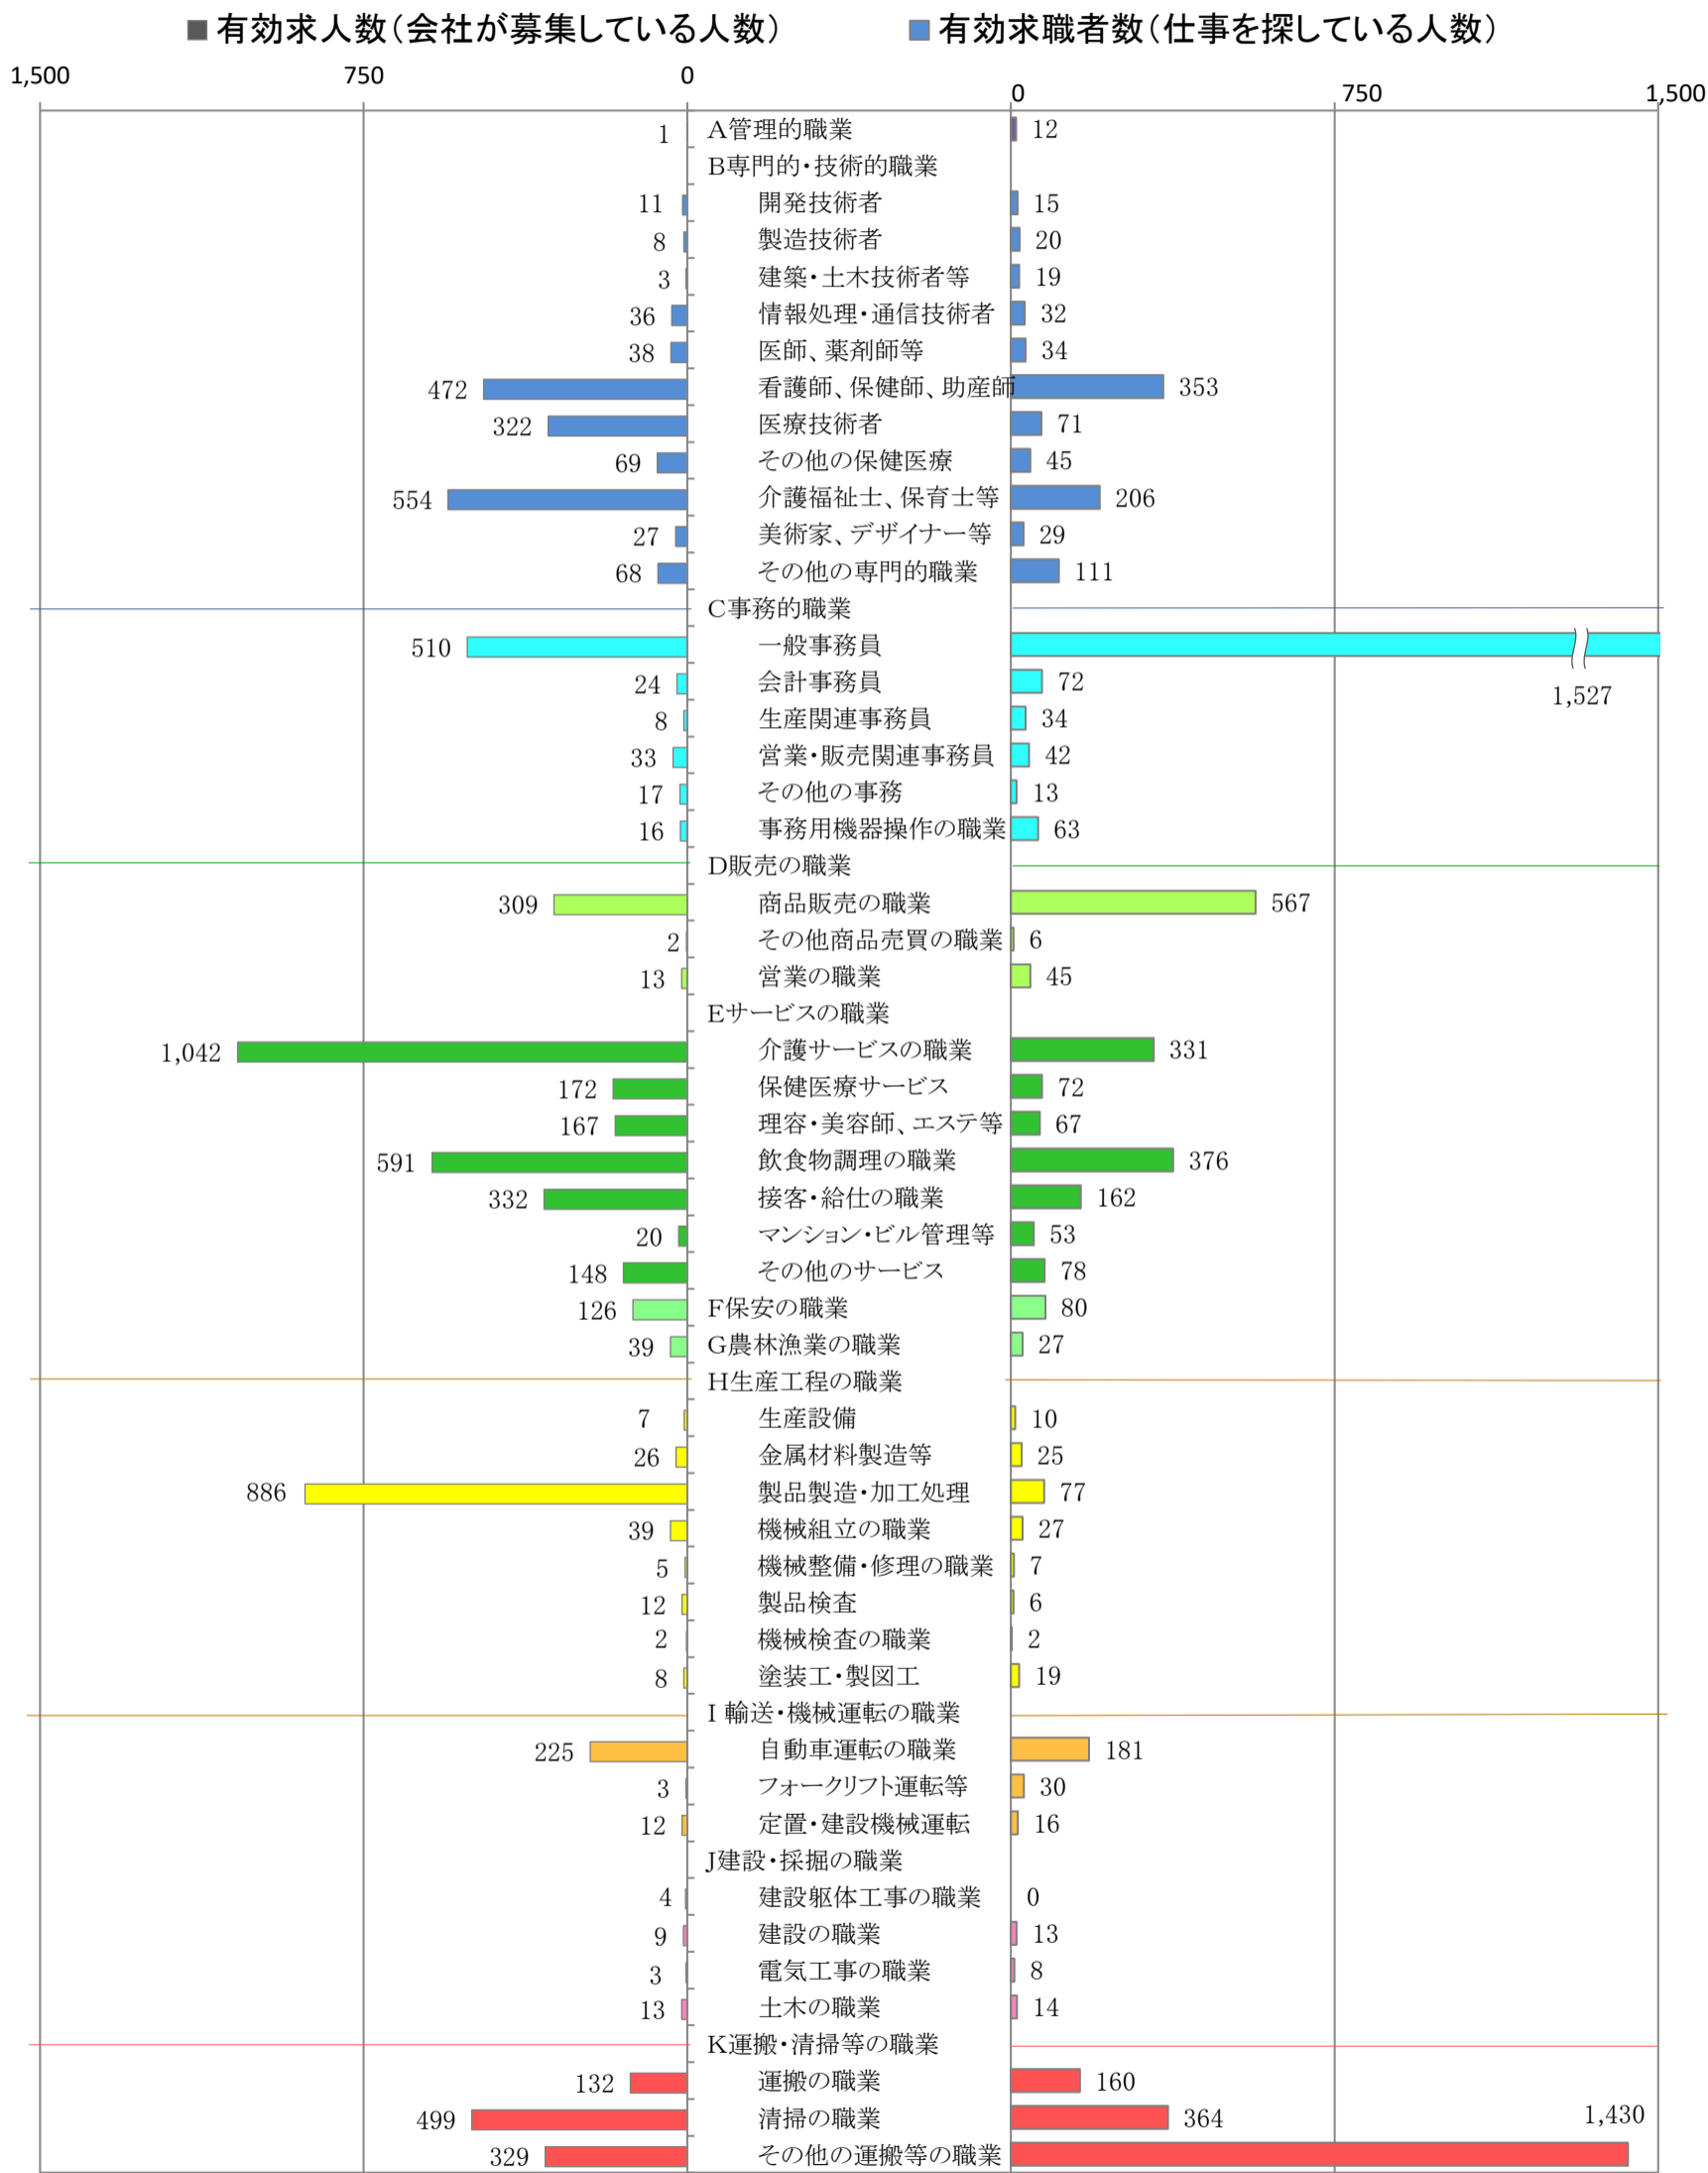

〈北九州地域：バランスシート〉

職業別：有効求人・求職状況(常用・パート)

※1 ハローワーク小倉、八幡、行橋の合計数

※2 福岡労働局ホームページ([https://jsite.mhlw.go.jp/fukuoka-roudoukyoku/jirei\\_toukei/kyujin\\_kyushoku/toukei/\\_120538.html](https://jsite.mhlw.go.jp/fukuoka-roudoukyoku/jirei_toukei/kyujin_kyushoku/toukei/_120538.html))でも公開しています。