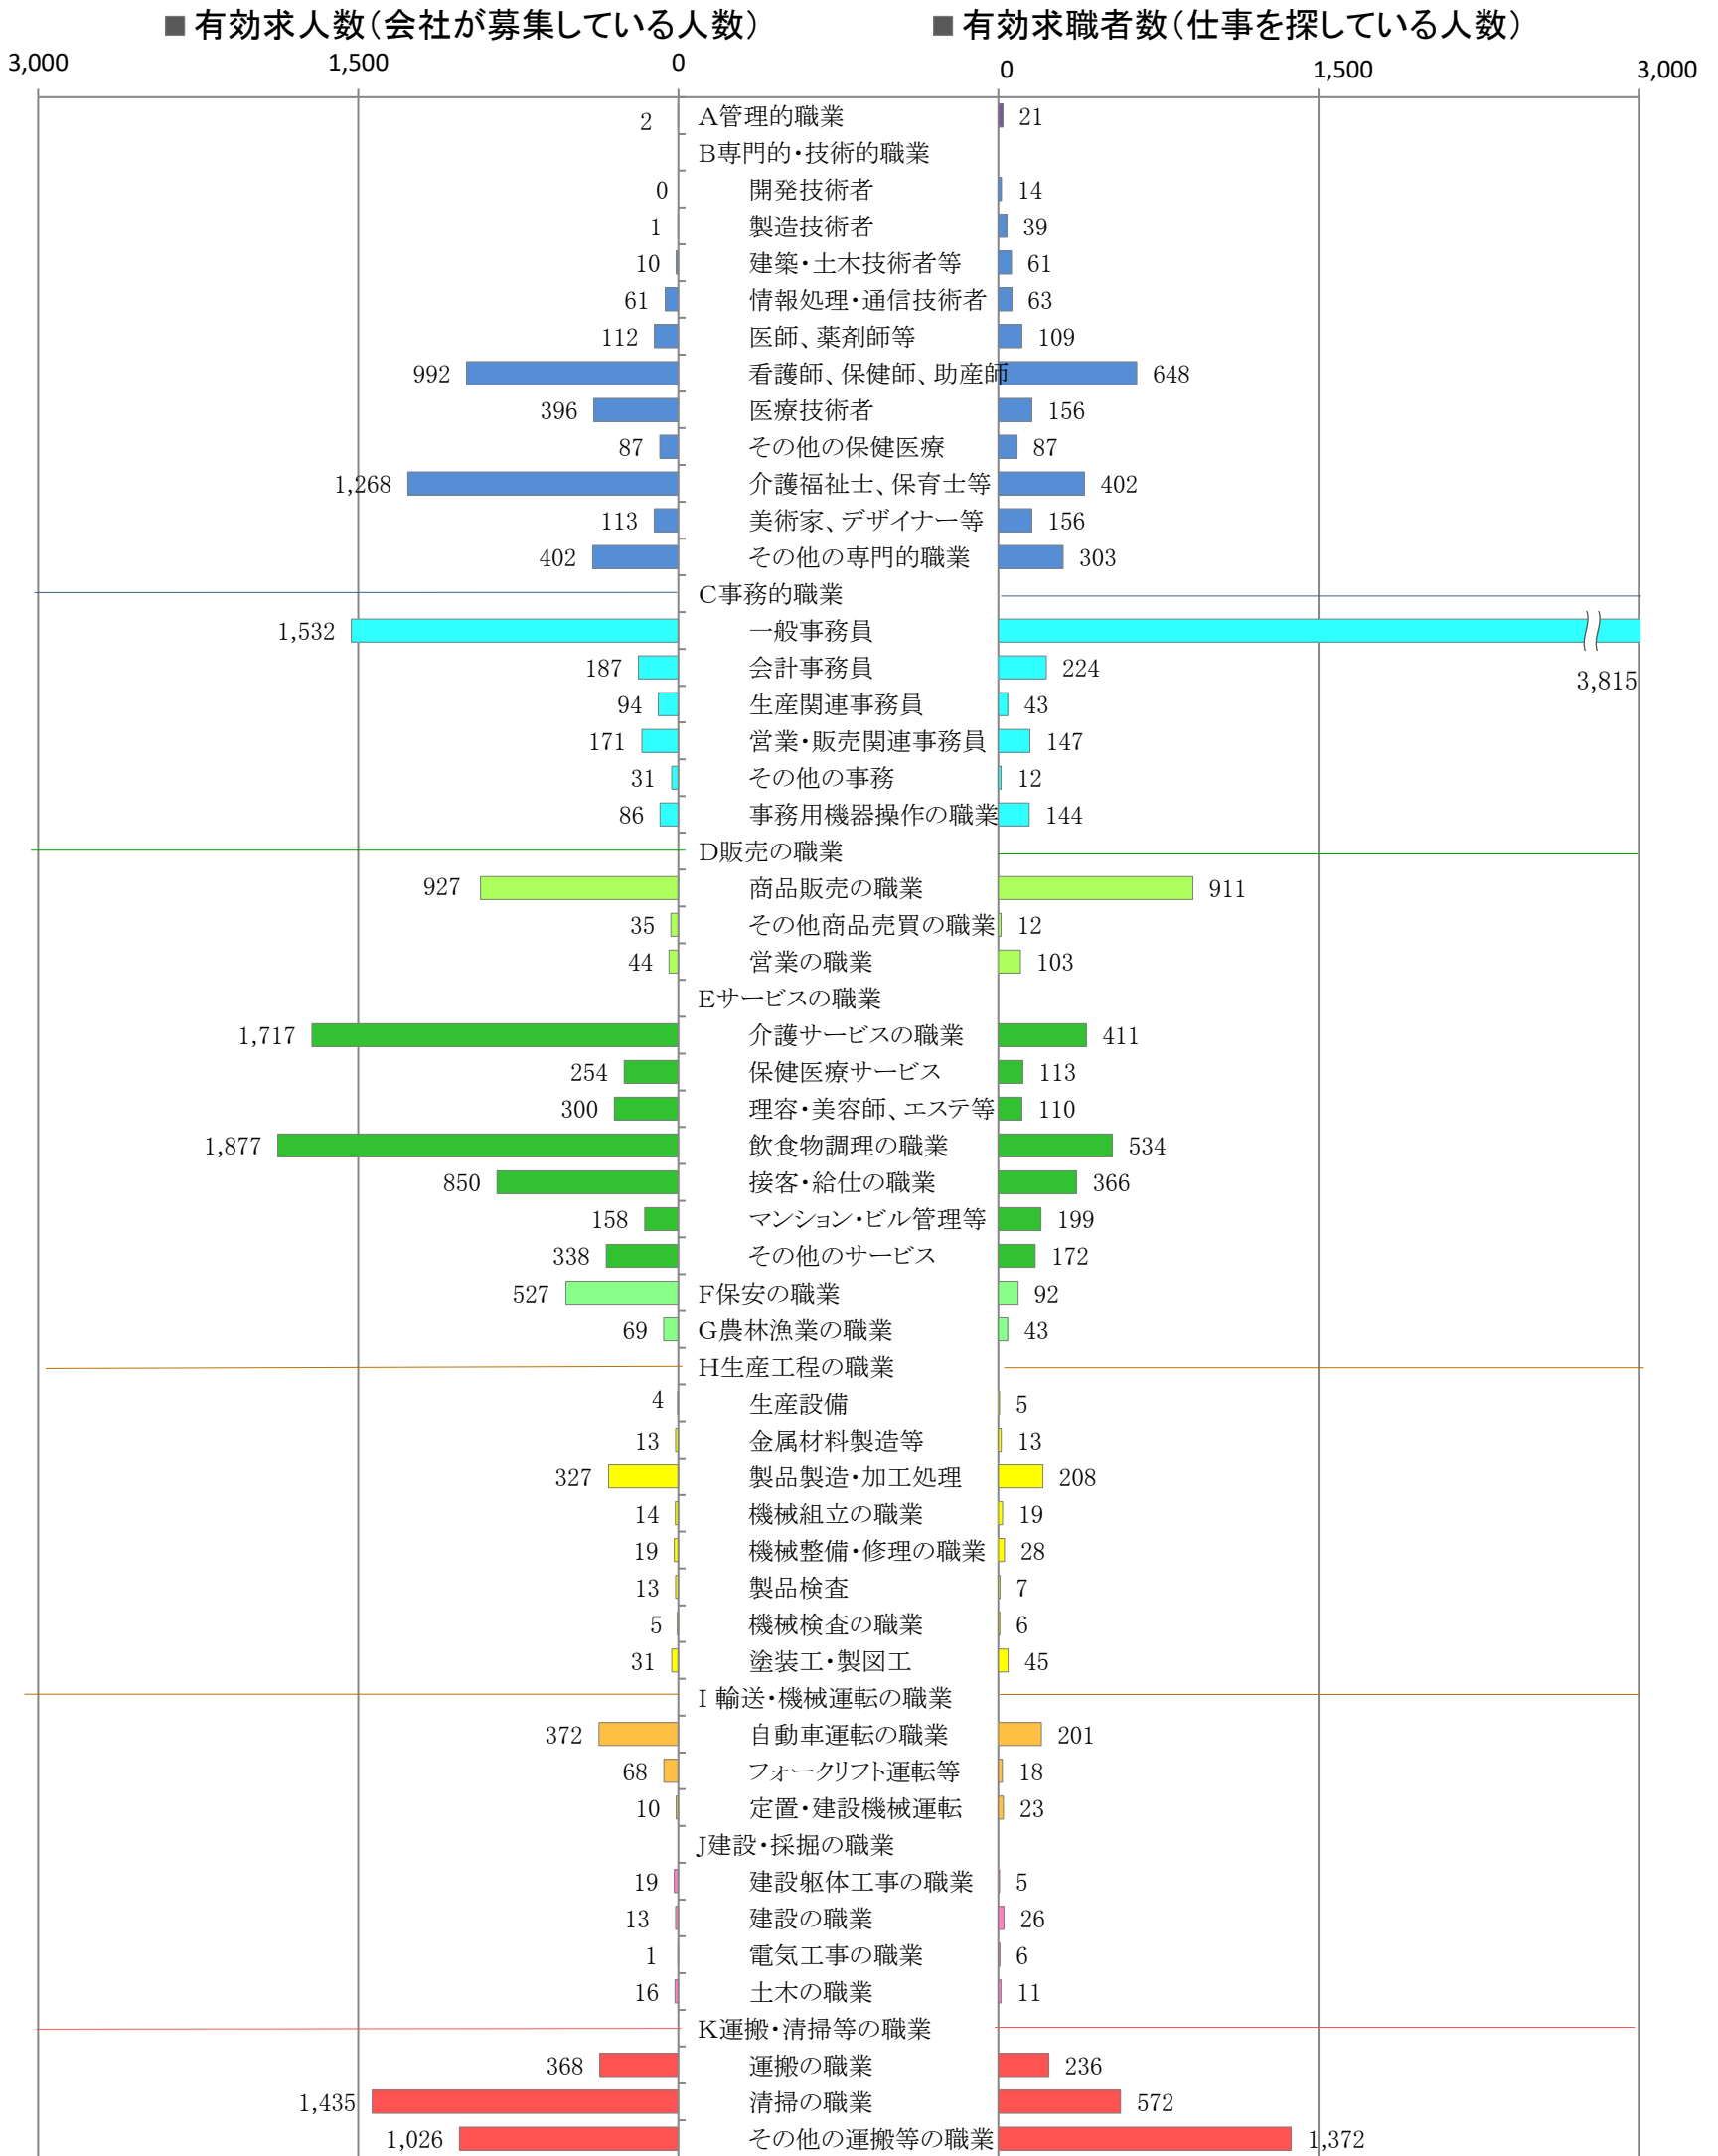

〈福岡地域: バランスシート〉
職業別: 有効求人・求職状況(常用・パート)

令和3年10月

※1 ハローワーク福岡中央、福岡東、福岡南、福岡西の合計数

※2 福岡労働局ホームページ(https://site.mhlw.go.jp/fukuoka-roudoukyoku/jirei_toukei/kyujin_kyushoku/toukei/_120538.html)でも公開しています。