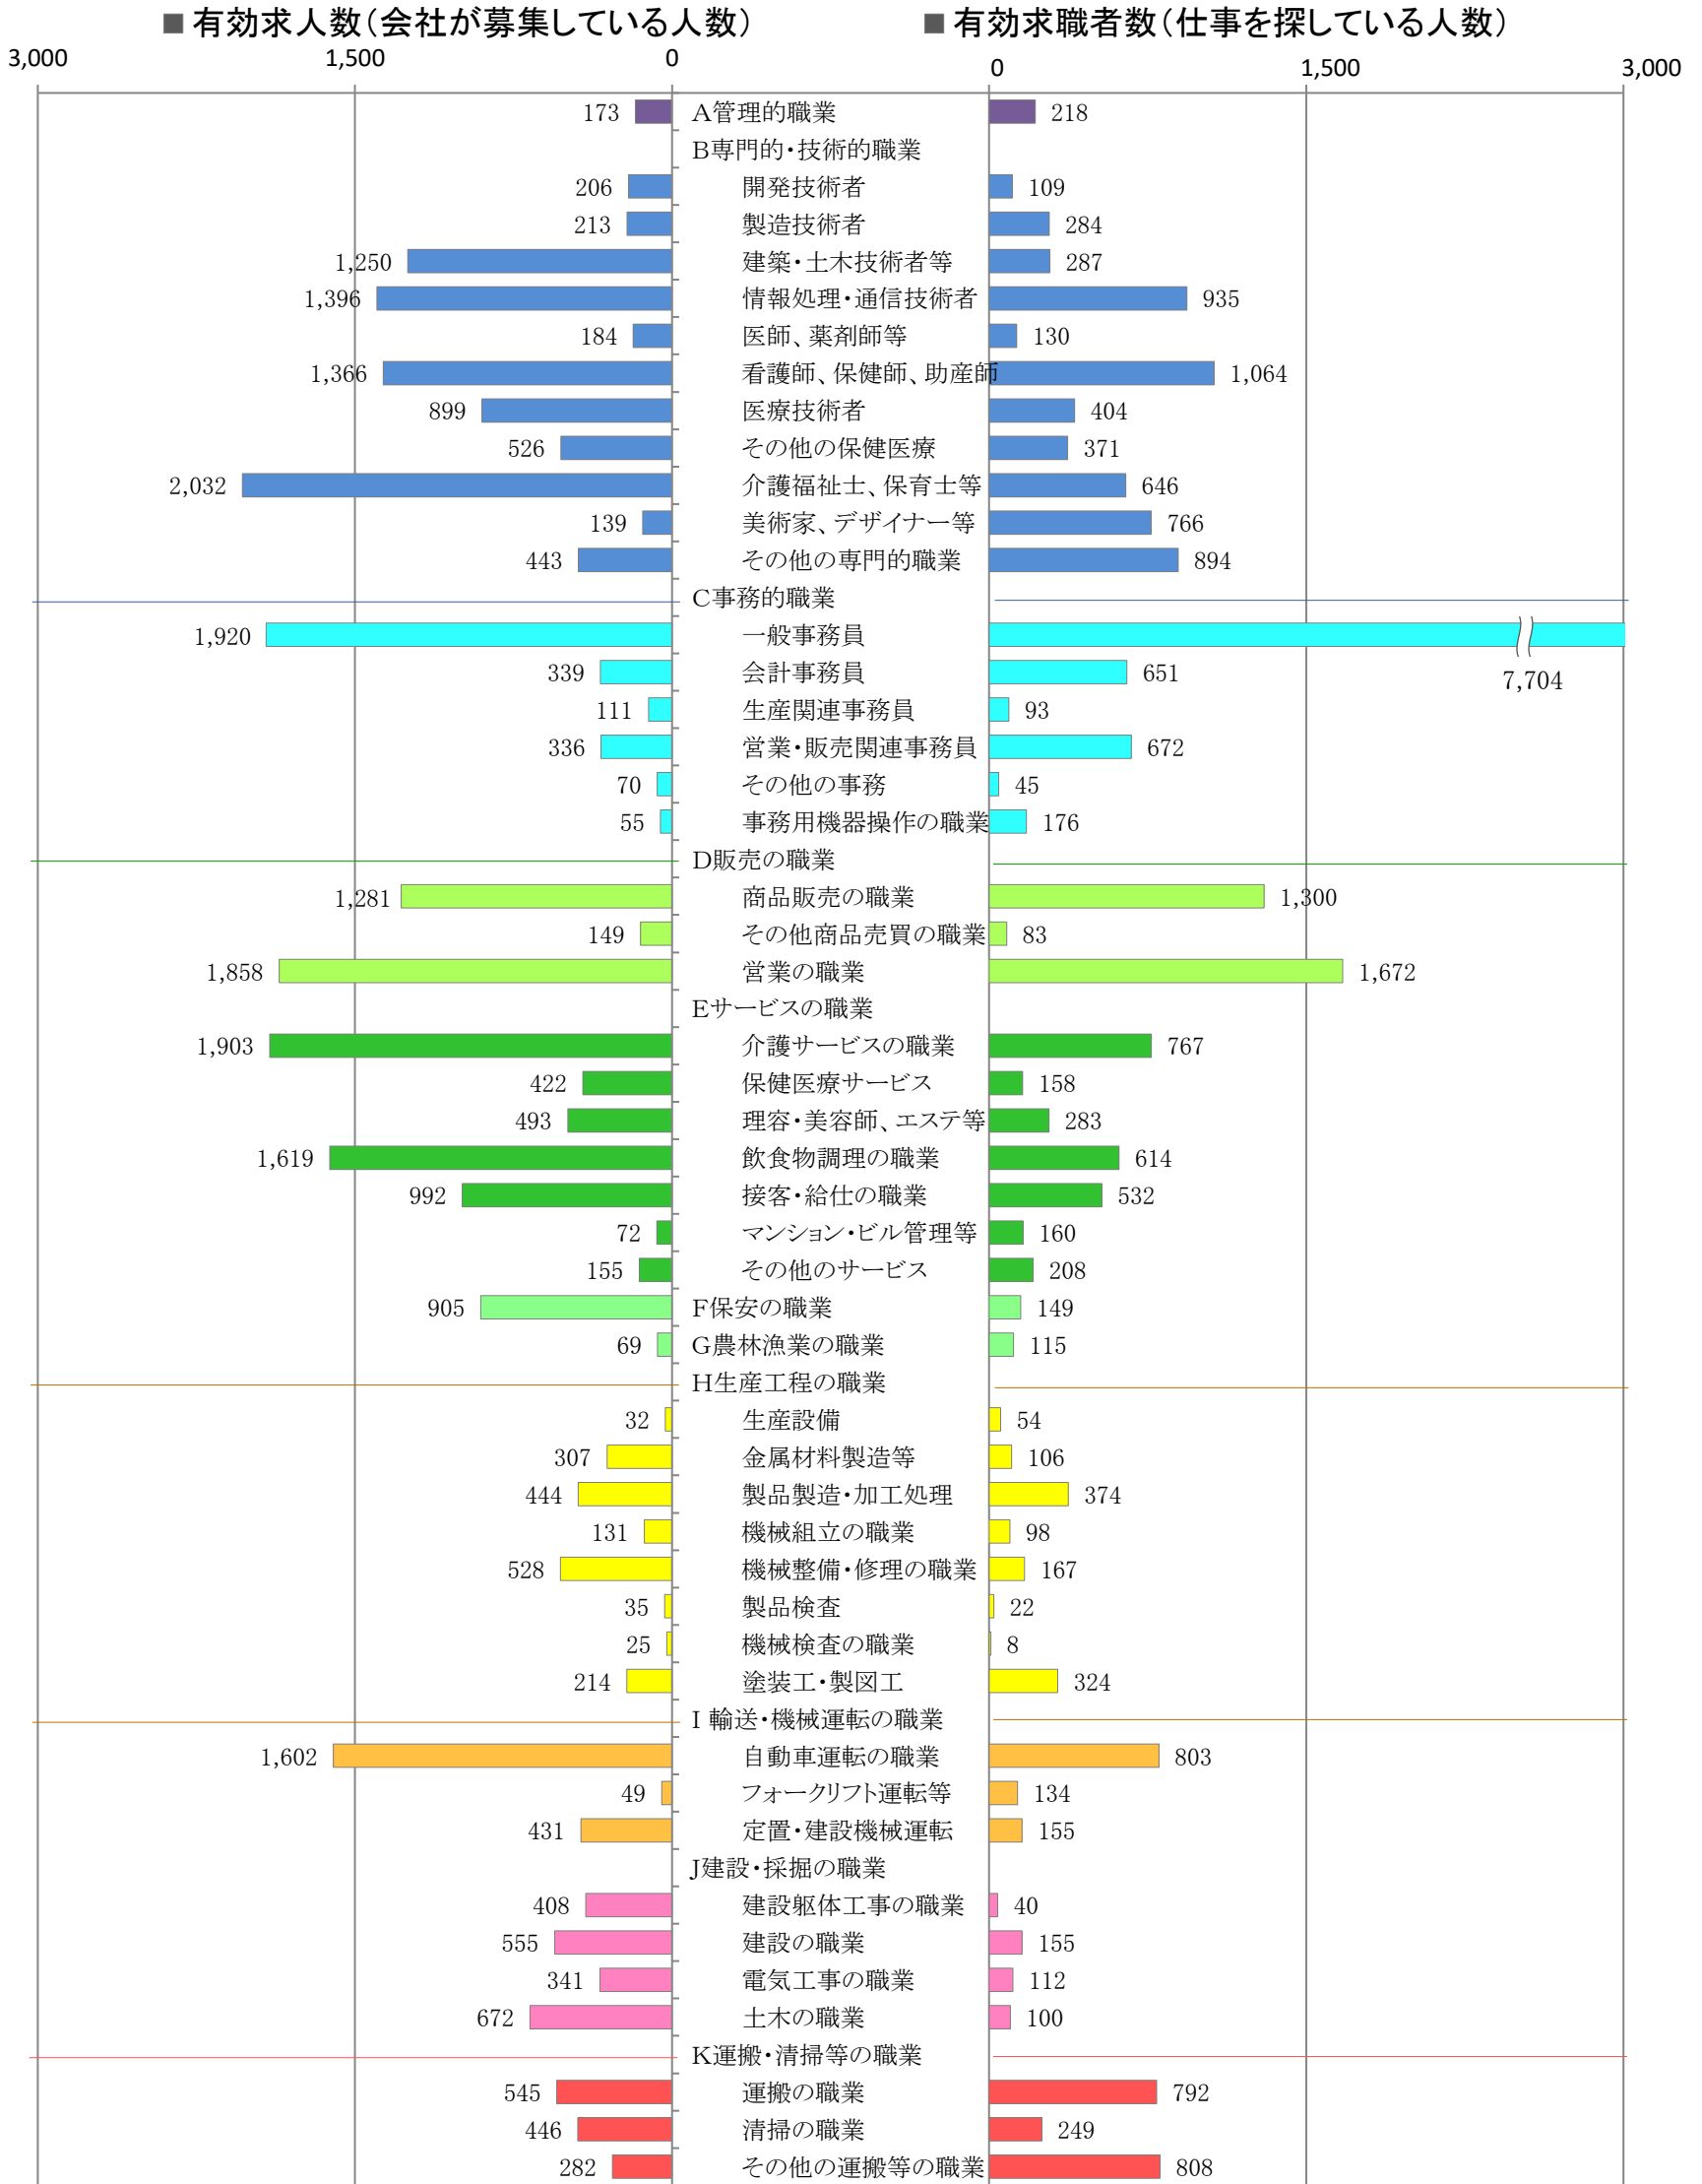

〈福岡地域：バランスシート〉

令和3年10月

職業別：有効求人・求職状況(常用・フルタイム)

※1 ハローワーク福岡中央、福岡東、福岡南、福岡西の合計数

※2 福岡労働局ホームページ(https://jsite.mhlw.go.jp/fukuoka-roudoukyoku/jirei_toukei/kyujin_kyushoku/toukei/_120538.html)でも公開しています。