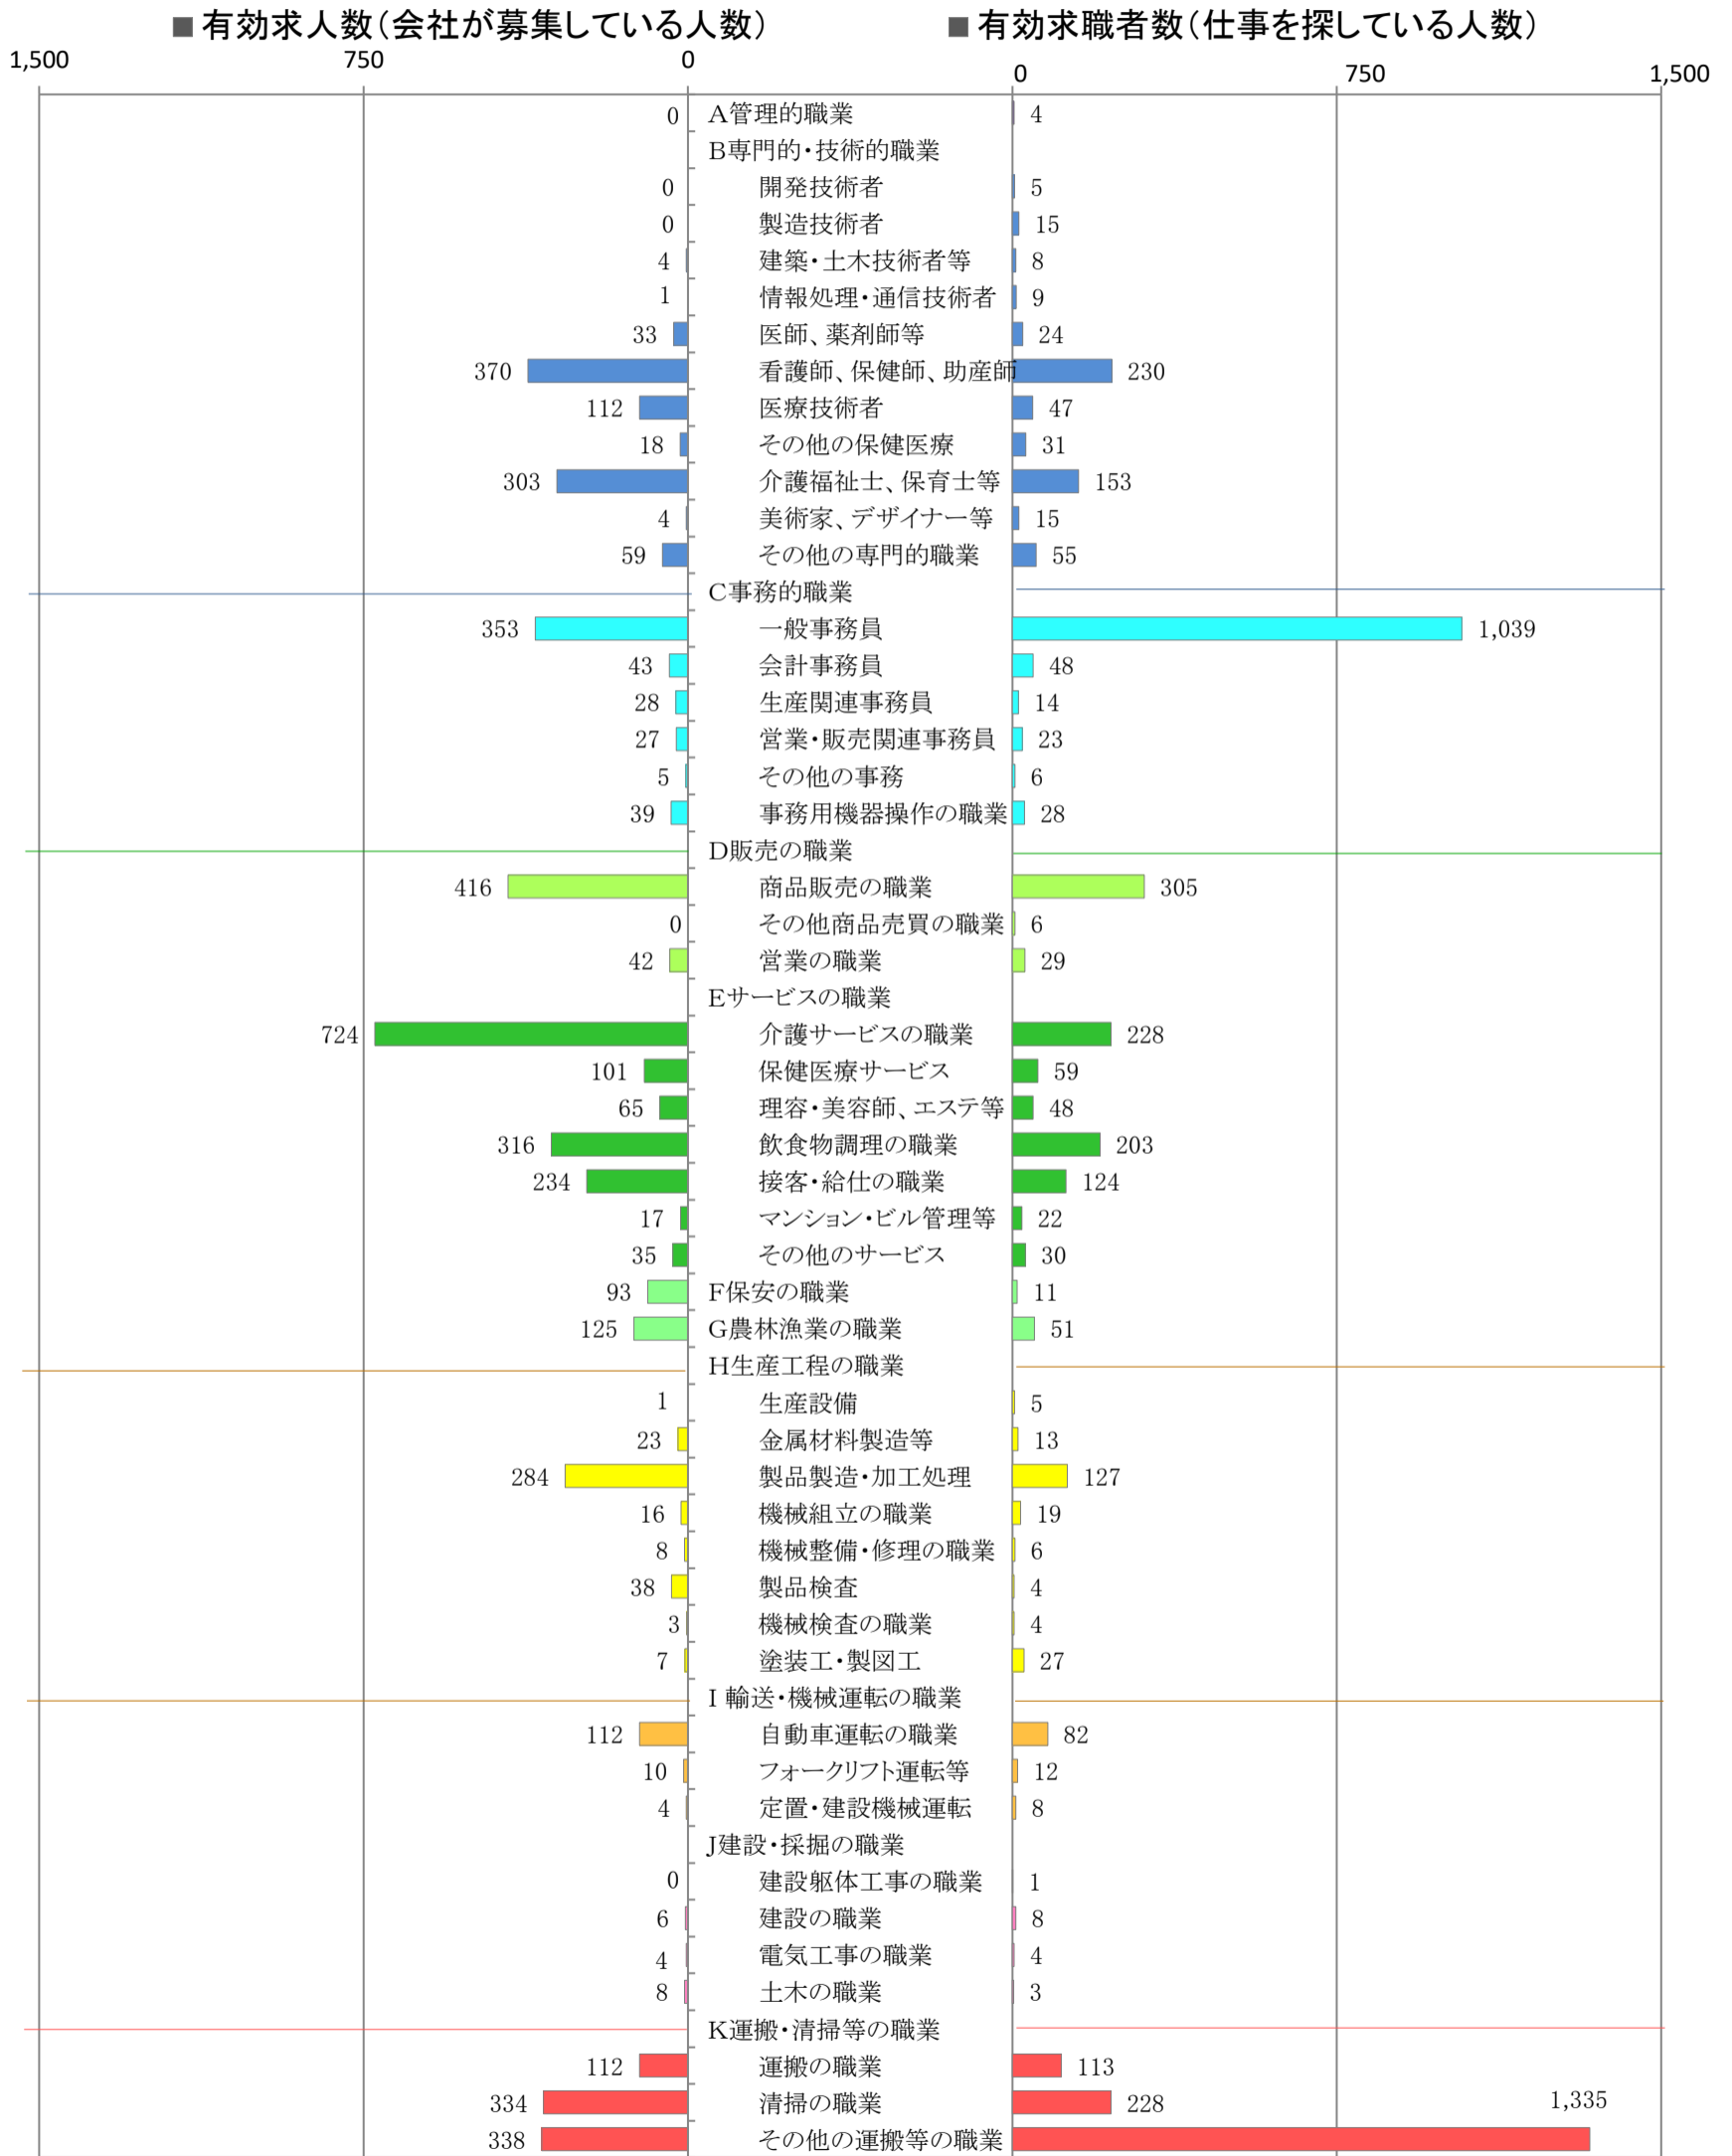

〈南部地域：バランスシート〉
職業別：有効求人・求職状況(常用・パート)

令和3年9月

※1 ハローワーク大牟田、久留米、八女、朝倉の合計数

※2 福岡労働局ホームページ(https://jsite.mhlw.go.jp/fukuoka-roudoukyoku/jirei_toukei/kyujin_kyushoku/toukei/_120538.html)でも公開しています。

※3 ハローワークインターネットサービスの機能拡充に伴い、令和3年9月以降の数値には、ハローワークに来所せず、オンライン上で「求職者マイページ」を開設した求職者数が含まれます。