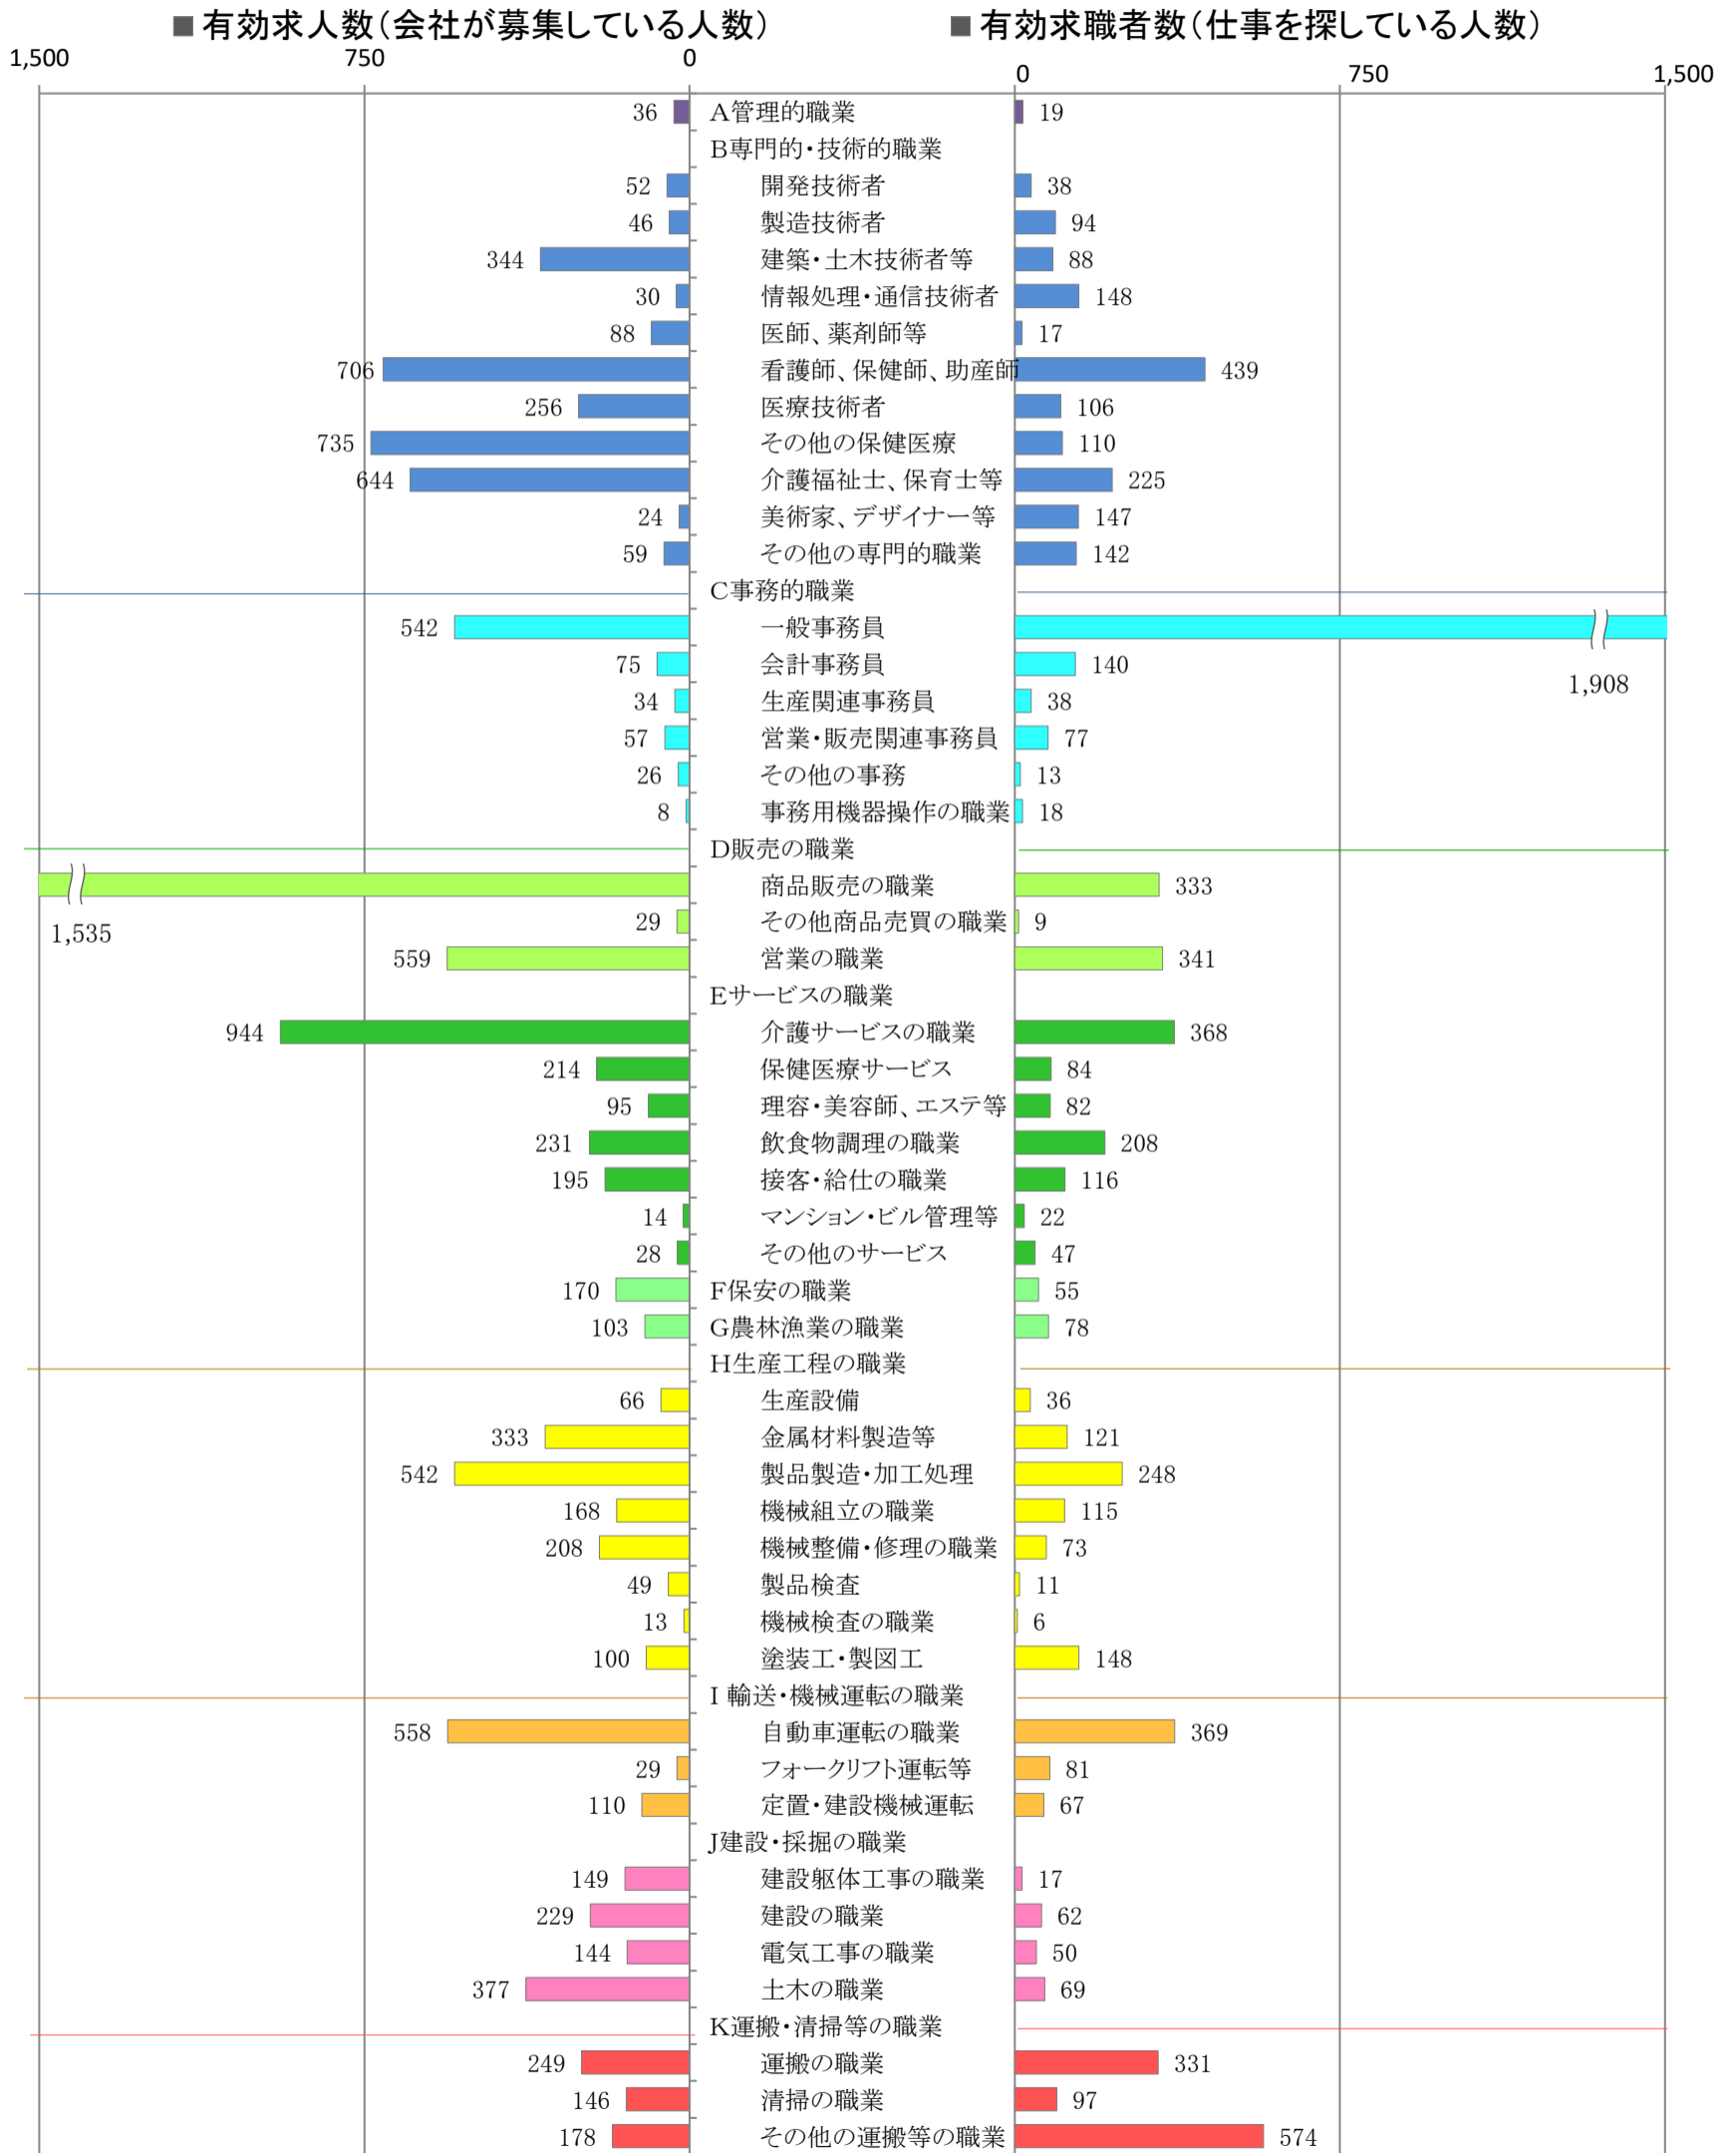

〈南部地域：バランスシート〉

令和3年9月

職業別：有効求人・求職状況(常用・フルタイム)

※1 ハローワーク大牟田、久留米、八女、朝倉の合計数

※2 福岡労働局ホームページ(https://jsite.mhlw.go.jp/fukuoka-roudoukyoku/jirei_toukei/kyujin_kyushoku/toukei/_120538.html)でも公開しています。

※3 ハローワークインターネットサービスの機能拡充に伴い、令和3年9月以降の数値には、ハローワークに来所せず、オンライン上で「求職者マイページ」を開設した求職者数が含まれます。