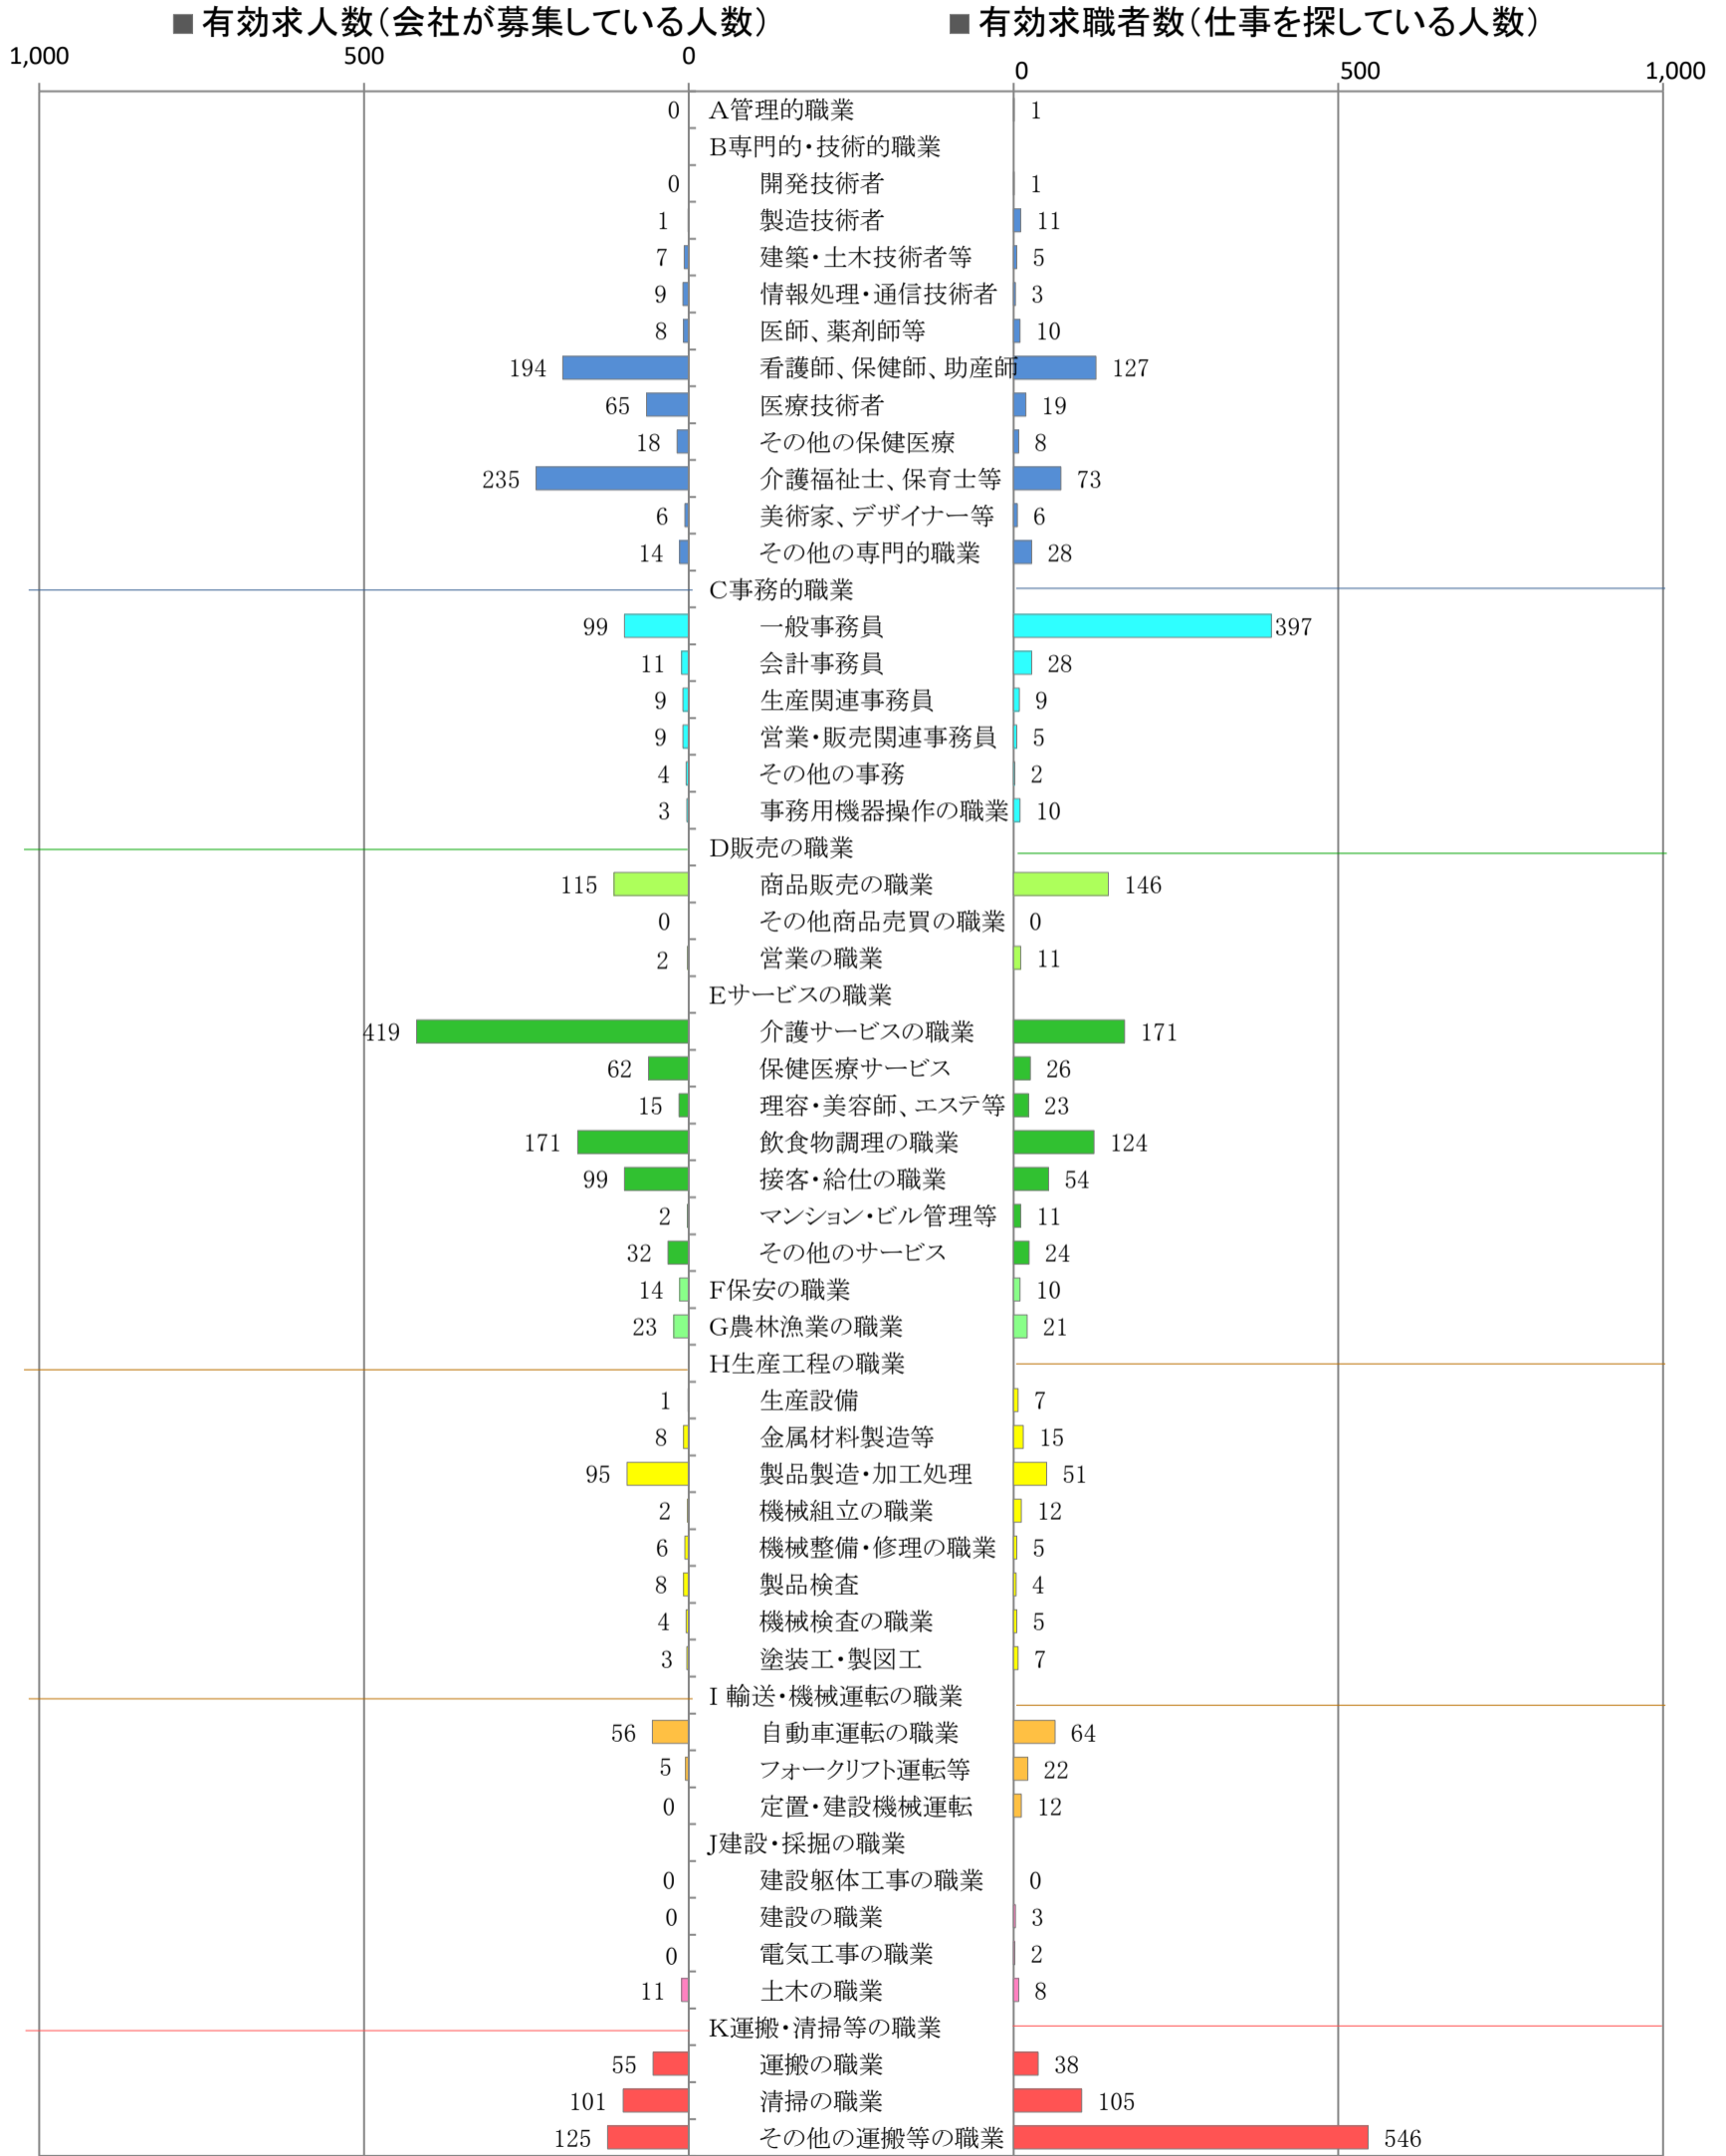

〈筑豊地域：バランスシート〉

令和3年9月

職業別：有効求人・求職状況(常用・パート)

※1 ハローワーク飯塚、直方、田川の合計数

※2 福岡労働局ホームページ([https://jsite.mhlw.go.jp/fukuoka-roudoukyoku/jirei\\_toukei/kyujin\\_kyushoku/toukei/\\_120538.html](https://jsite.mhlw.go.jp/fukuoka-roudoukyoku/jirei_toukei/kyujin_kyushoku/toukei/_120538.html))でも公開しています。

※3 ハローワークインターネットサービスの機能拡充に伴い、令和3年9月以降の数値には、ハローワークに来所せず、オンライン上で「求職者マイページ」を開設した求職者数が含まれます。