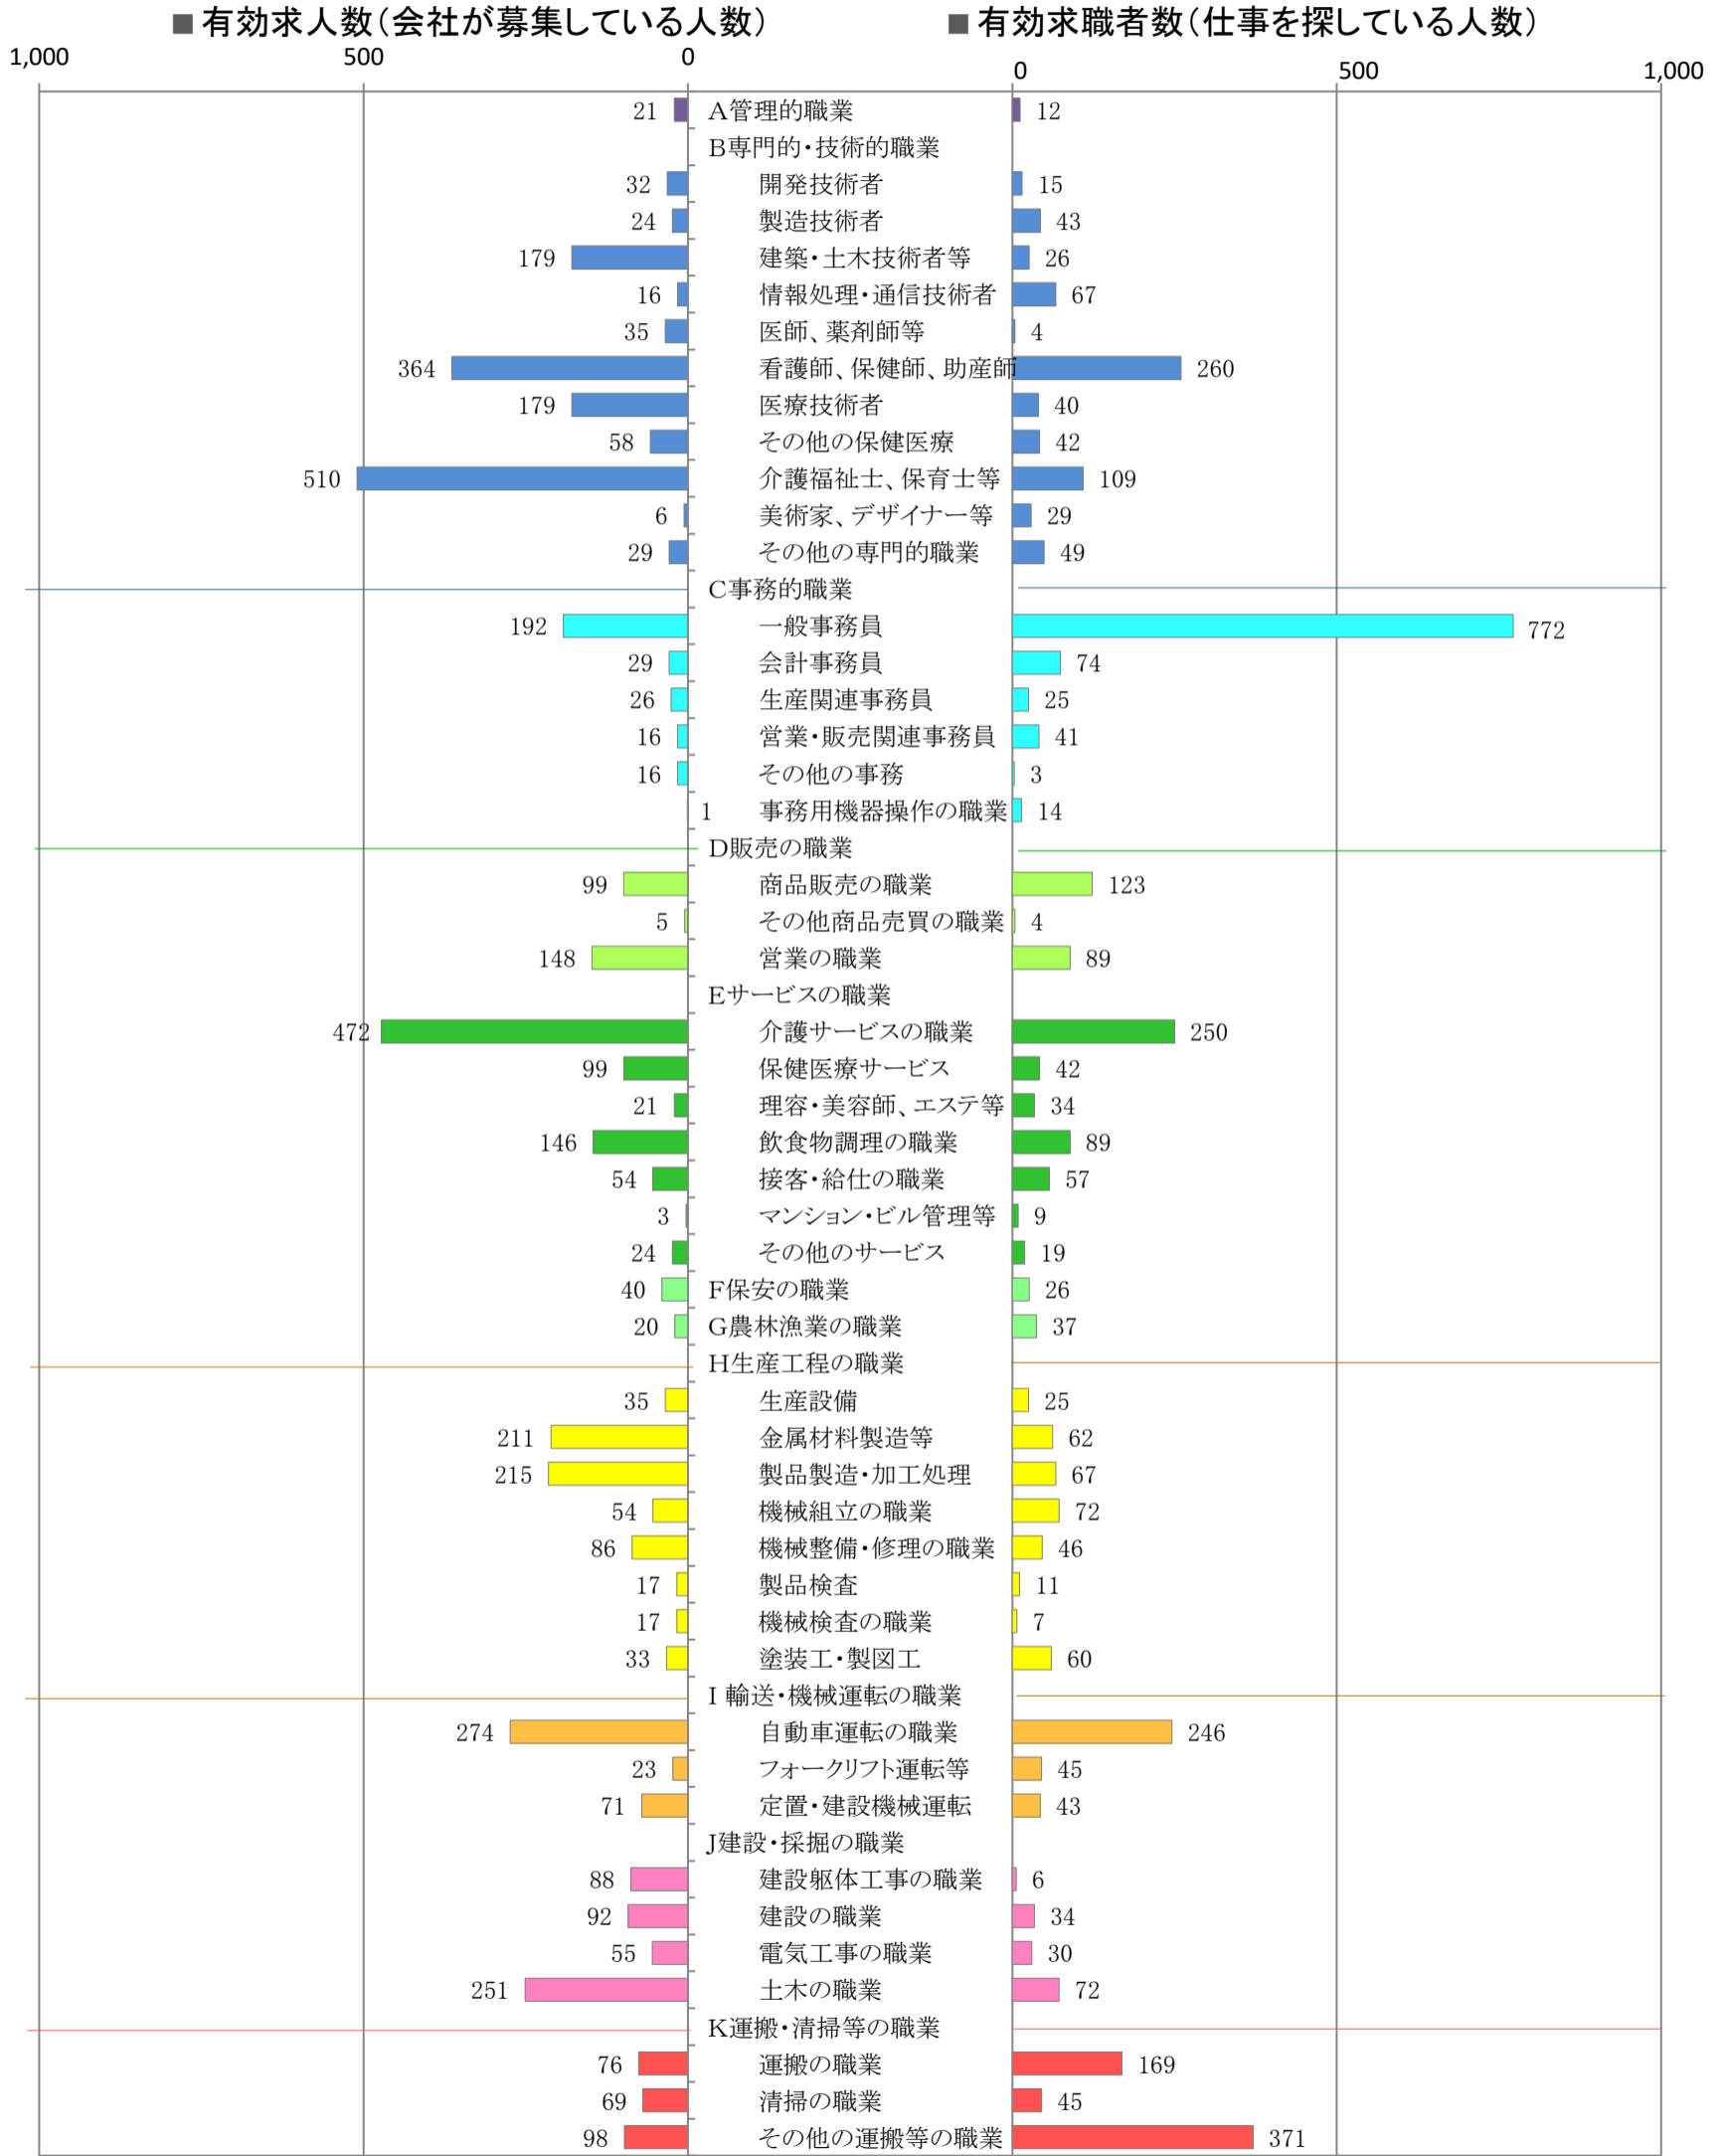

〈筑豊地域：バランスシート〉

令和3年9月

職業別：有効求人・求職状況(常用・フルタイム)

※1 ハローワーク飯塚、直方、田川の合計数

※2 福岡労働局ホームページ(https://jsite.mhlw.go.jp/fukuoka-roudoukyoku/jirei_toukei/kyujin_kyushoku/toukei/_120538.html)でも公開しています。

※3 ハローワークインターネットサービスの機能拡充に伴い、令和3年9月以降の数値には、ハローワークに来所せず、オンライン上で「求職者マイページ」を開設した求職者数が含まれます。