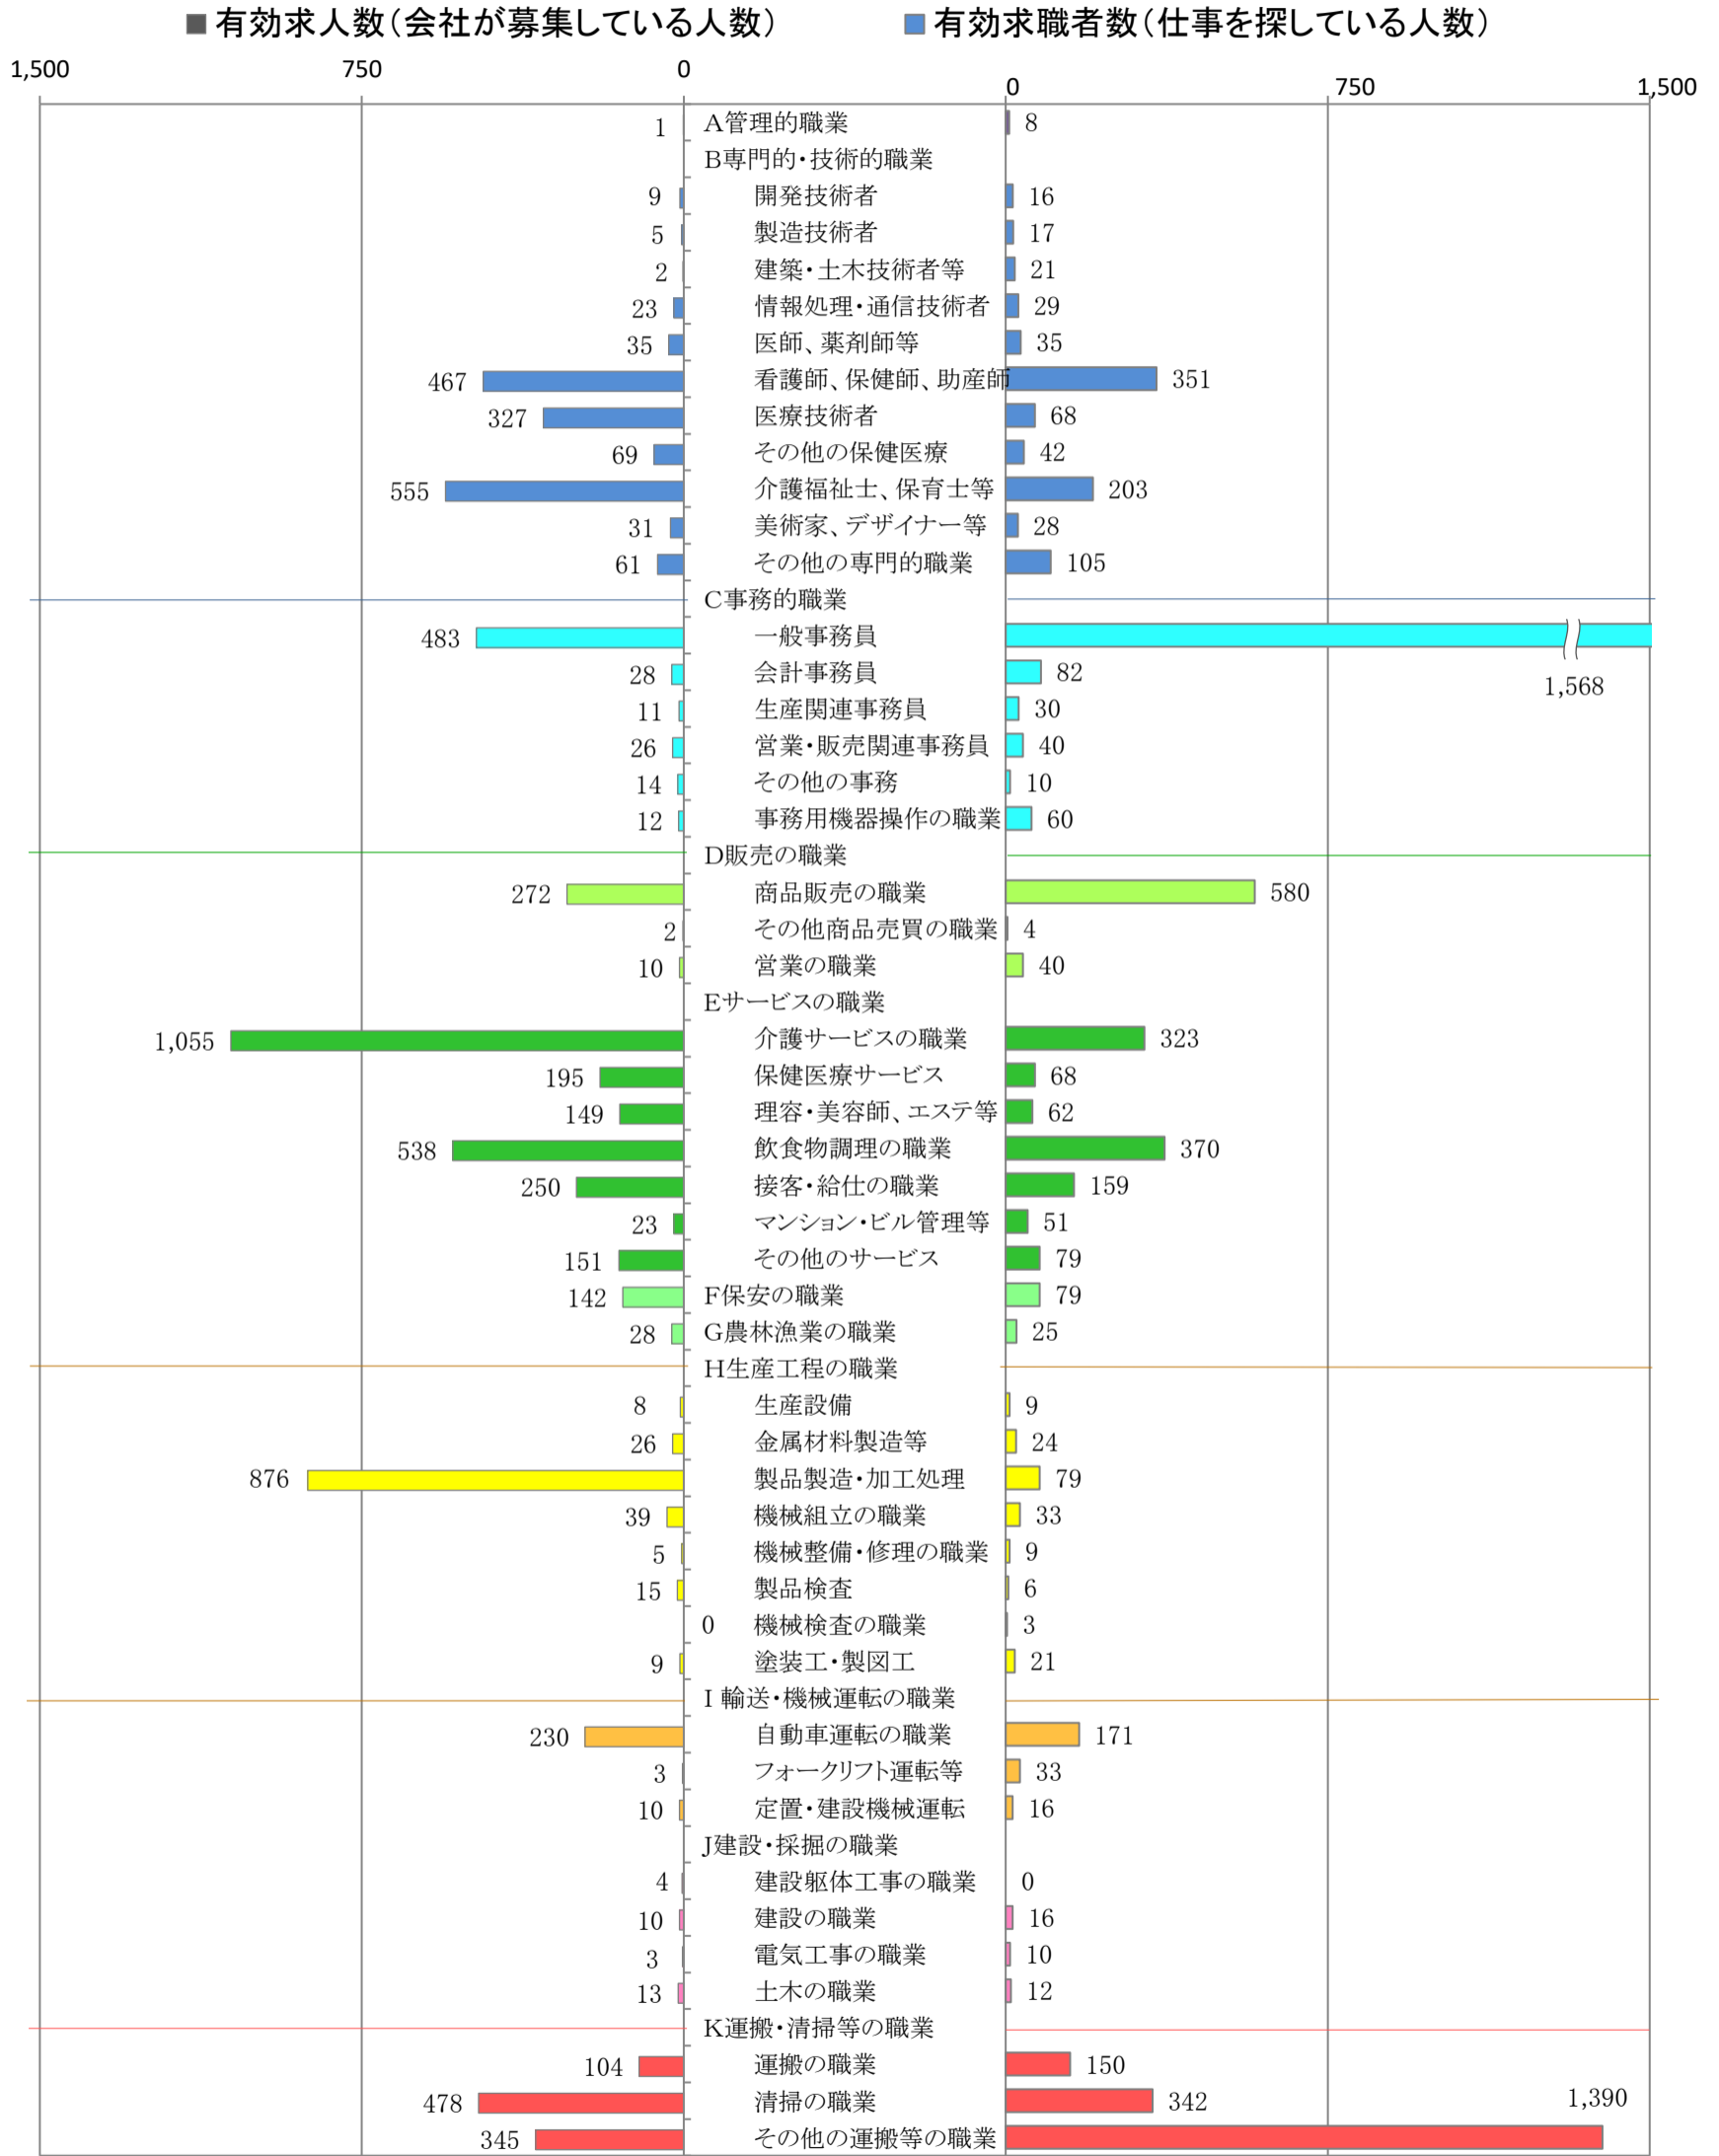

〈北九州地域：バランスシート〉
職業別：有効求人・求職状況(常用・パート)

令和3年9月

※1 ハローワーク小倉、八幡、行橋の合計数
 ※2 福岡労働局ホームページ(https://jsite.mhlw.go.jp/fukuoka-roudoukyoku/jirei_toukei/kyujin_kyushoku/toukei/_120538.html)でも公開しています。
 ※3 ハローワークインターネットサービスの機能拡充に伴い、令和3年9月以降の数値には、ハローワークに来所せず、オンライン上で「求職者マイページ」を開設した求職者数が含まれます。