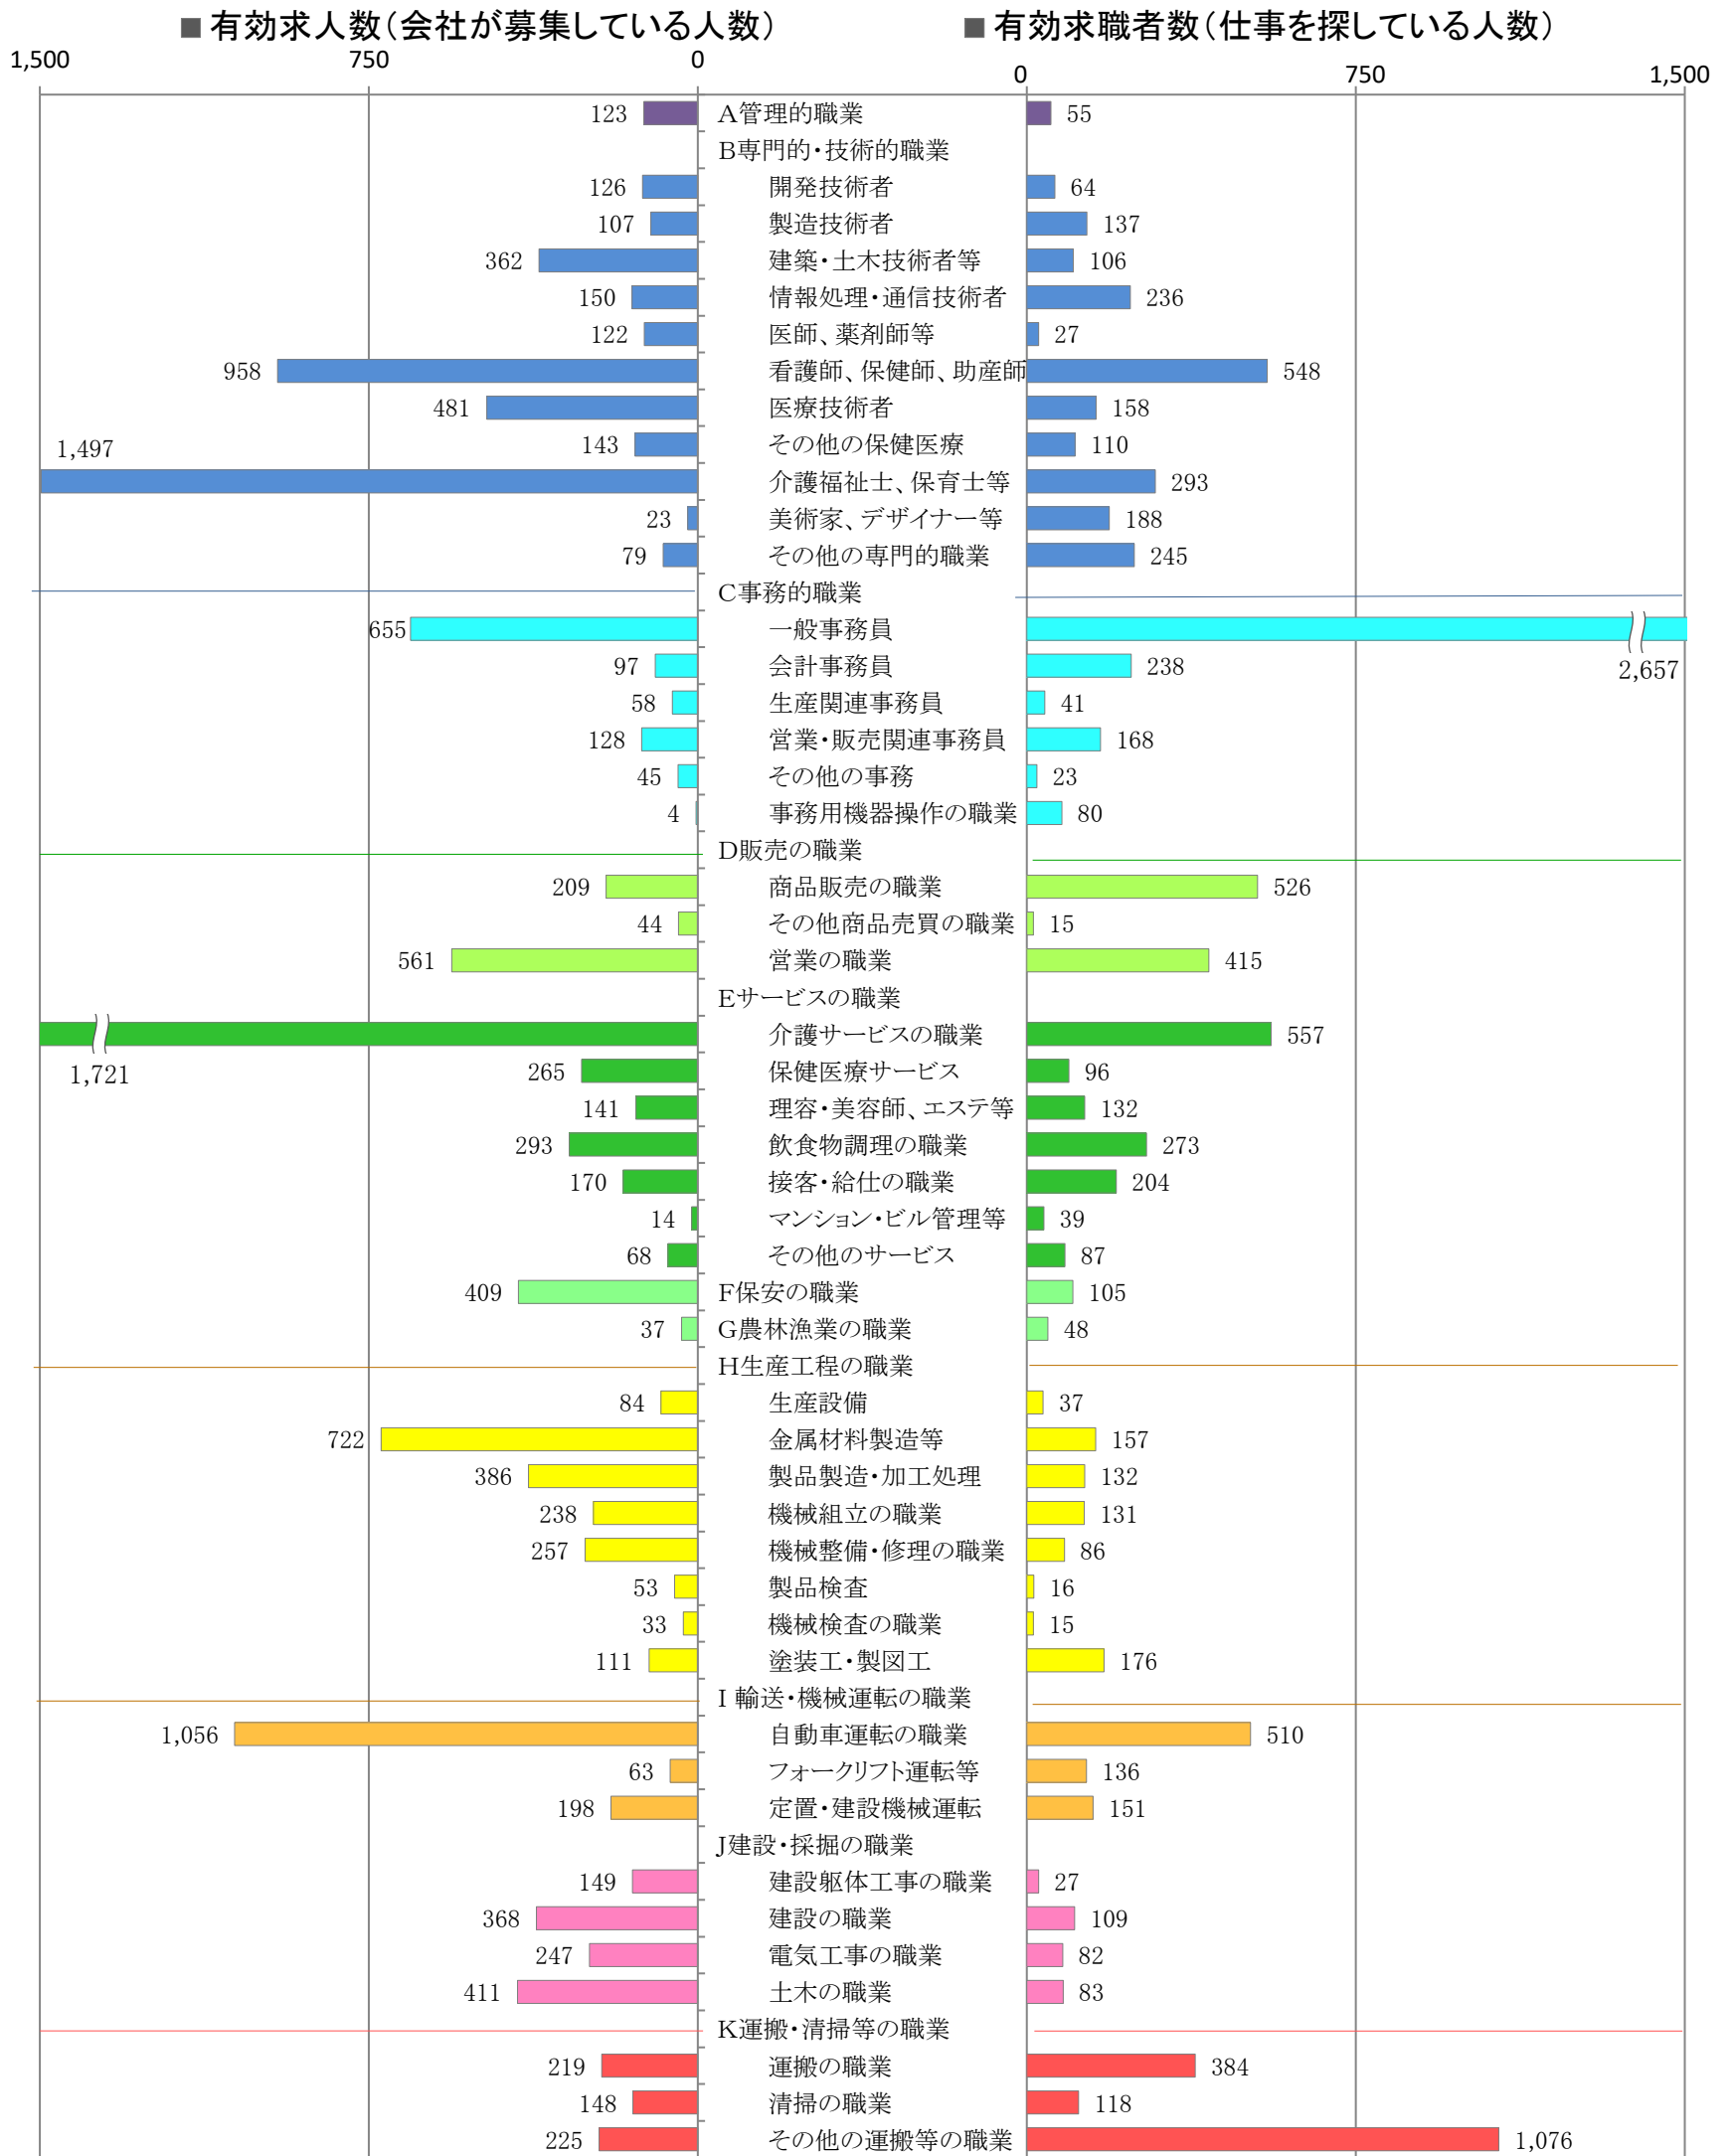

# 〈北九州地域：バランスシート〉

令和3年9月

## 職業別：有効求人・求職状況(常用・フルタイム)

※1 ハローワーク小倉、八幡、行橋の合計数

※2 福岡労働局ホームページ([https://jsite.mhlw.go.jp/fukuoka-roudoukyoku/jirei\\_toukei/kyujin\\_kyushoku/toukei/\\_120538.html](https://jsite.mhlw.go.jp/fukuoka-roudoukyoku/jirei_toukei/kyujin_kyushoku/toukei/_120538.html))でも公開しています。